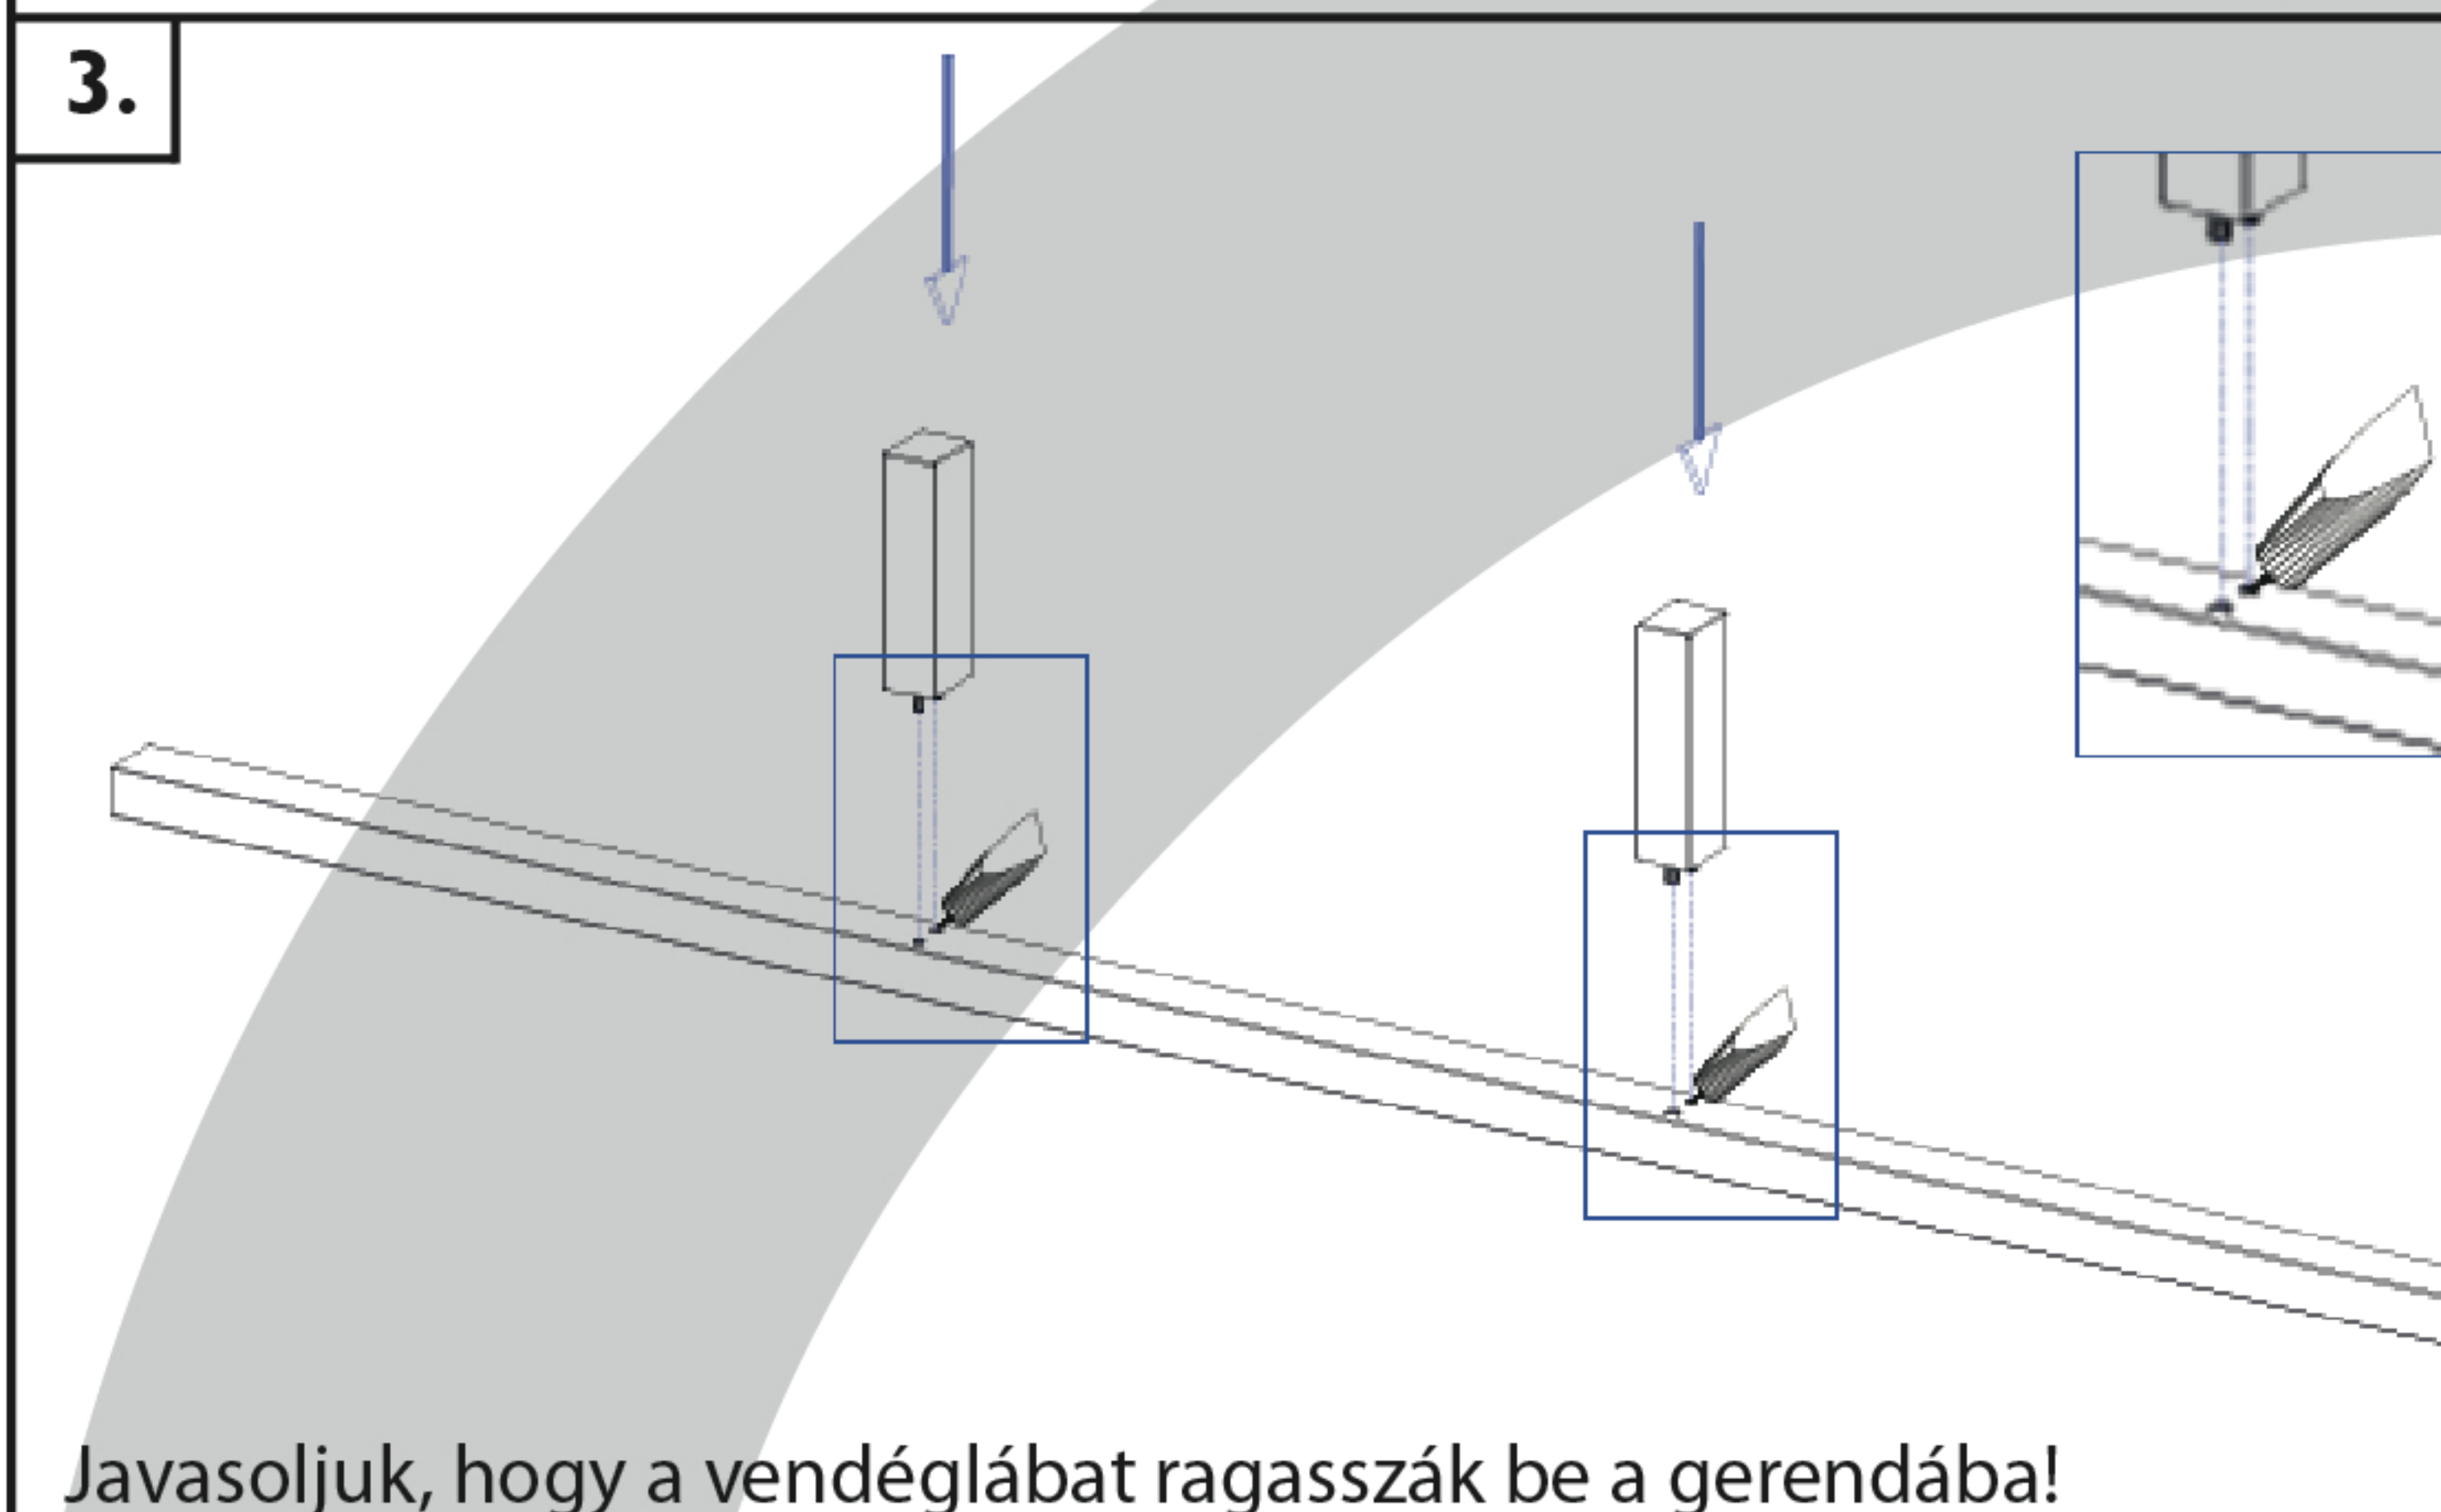

SZERELÉSI RAJZ

<p>30 min.</p>			
A csomag tartalma:			
(A) Szárcsavar 6 x 125 8 x	(B) Köldökcsap 10 x 40 8 x		
(C) Tönkanya 8 x	(D) Facsavar 3,5 x 35 6 - 12 x		
(E) Díszanya 8 x	(F) Imbuszkulcs 1 x	1. Ágyoldal 2 000 x 167 2 x	2. Fejvég 660 x 1 002, 660 x 1 302, 660 x 1 502, 660 x 1 702, 660 x 1 902, 660 x 2 202 1 x
(G) Ragasztó (vendéglábakhoz) 1 x			
		3. Lábvég 400 x 1 002, 400 x 1 302, 400 x 1 502, 400 x 1 702, 400 x 1 902, 400 x 2 202 1 x	4. Gerenda 1 900 x 55 x 43 1 x
		5.	6. Vendégláb 220 x 55 x 55 2 x
		Ágyborda köteg 2 000 x 600 2 000 x 700 2 000 x 800 2 000 x 900 2 000 x 1 000 1 - 2 x	