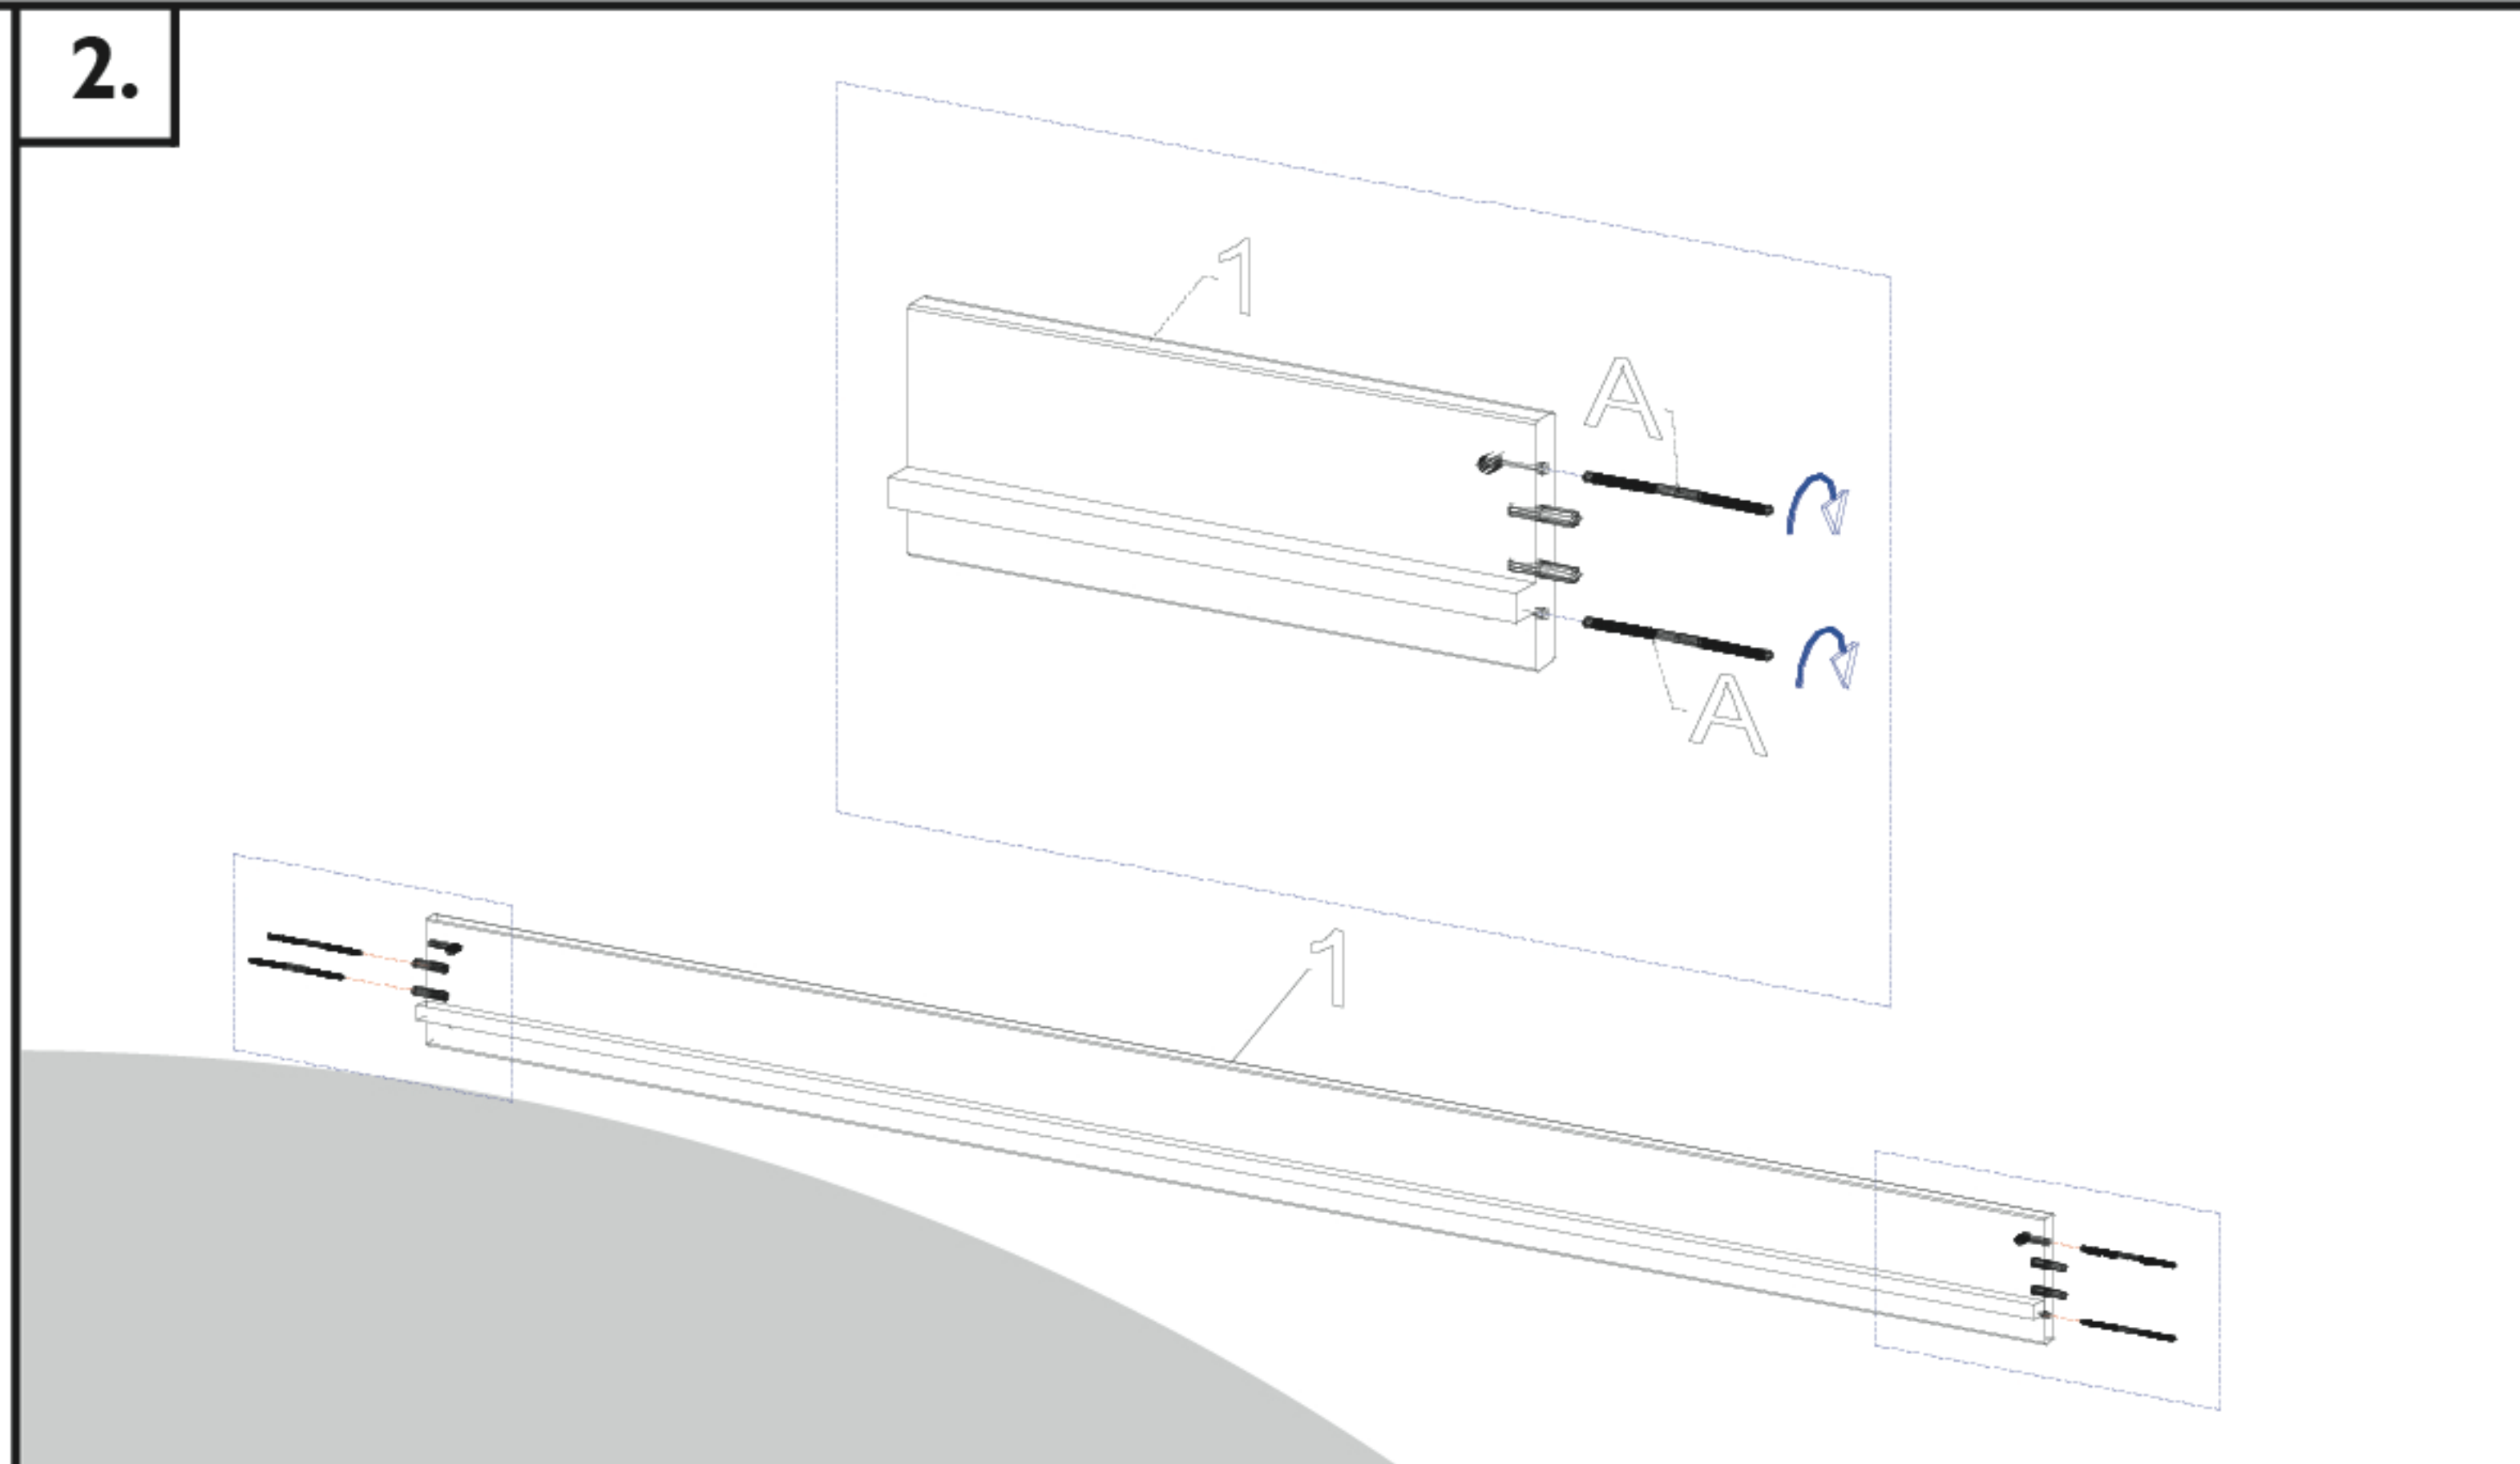

SZERELÉSI RAJZ

<p>30 min.</p>			
A csomag tartalma:			
(A) Szárcsavar 6 x 125 8 x	(B) Köldökcsap 10 x 40 8 x		
(C) Tönkanya 8 x	(D) Facsavar 3,5 x 35 6 - 12 x		
(E) Díszanya 8 x	(F) Imbuszkulcs 1 x	1. Ágyoldal 2 000 x 167 2 x	2. Fejvég 660 x 1 002, 660 x 1 302, 660 x 1 502, 660 x 1 702, 660 x 1 902, 660 x 2 202 1 x
(G) Ragasztó (vendéglábakhoz) 1 x			
		3. Lábvég 400 x 1 002, 400 x 1 302, 400 x 1 502, 400 x 1 702, 400 x 1 902, 400 x 2 202 1 x	4. Gerenda 1 900 x 55 x 43 1 x
		5.	6. Vendégláb 220 x 55 x 55 2 x
		Ágyborda köteg 2 000 x 600 2 000 x 700 2 000 x 800 2 000 x 900 2 000 x 1 000 1 - 2 x	

Javasljuk, hogy a vendéglábat ragasszák be a gerendába!