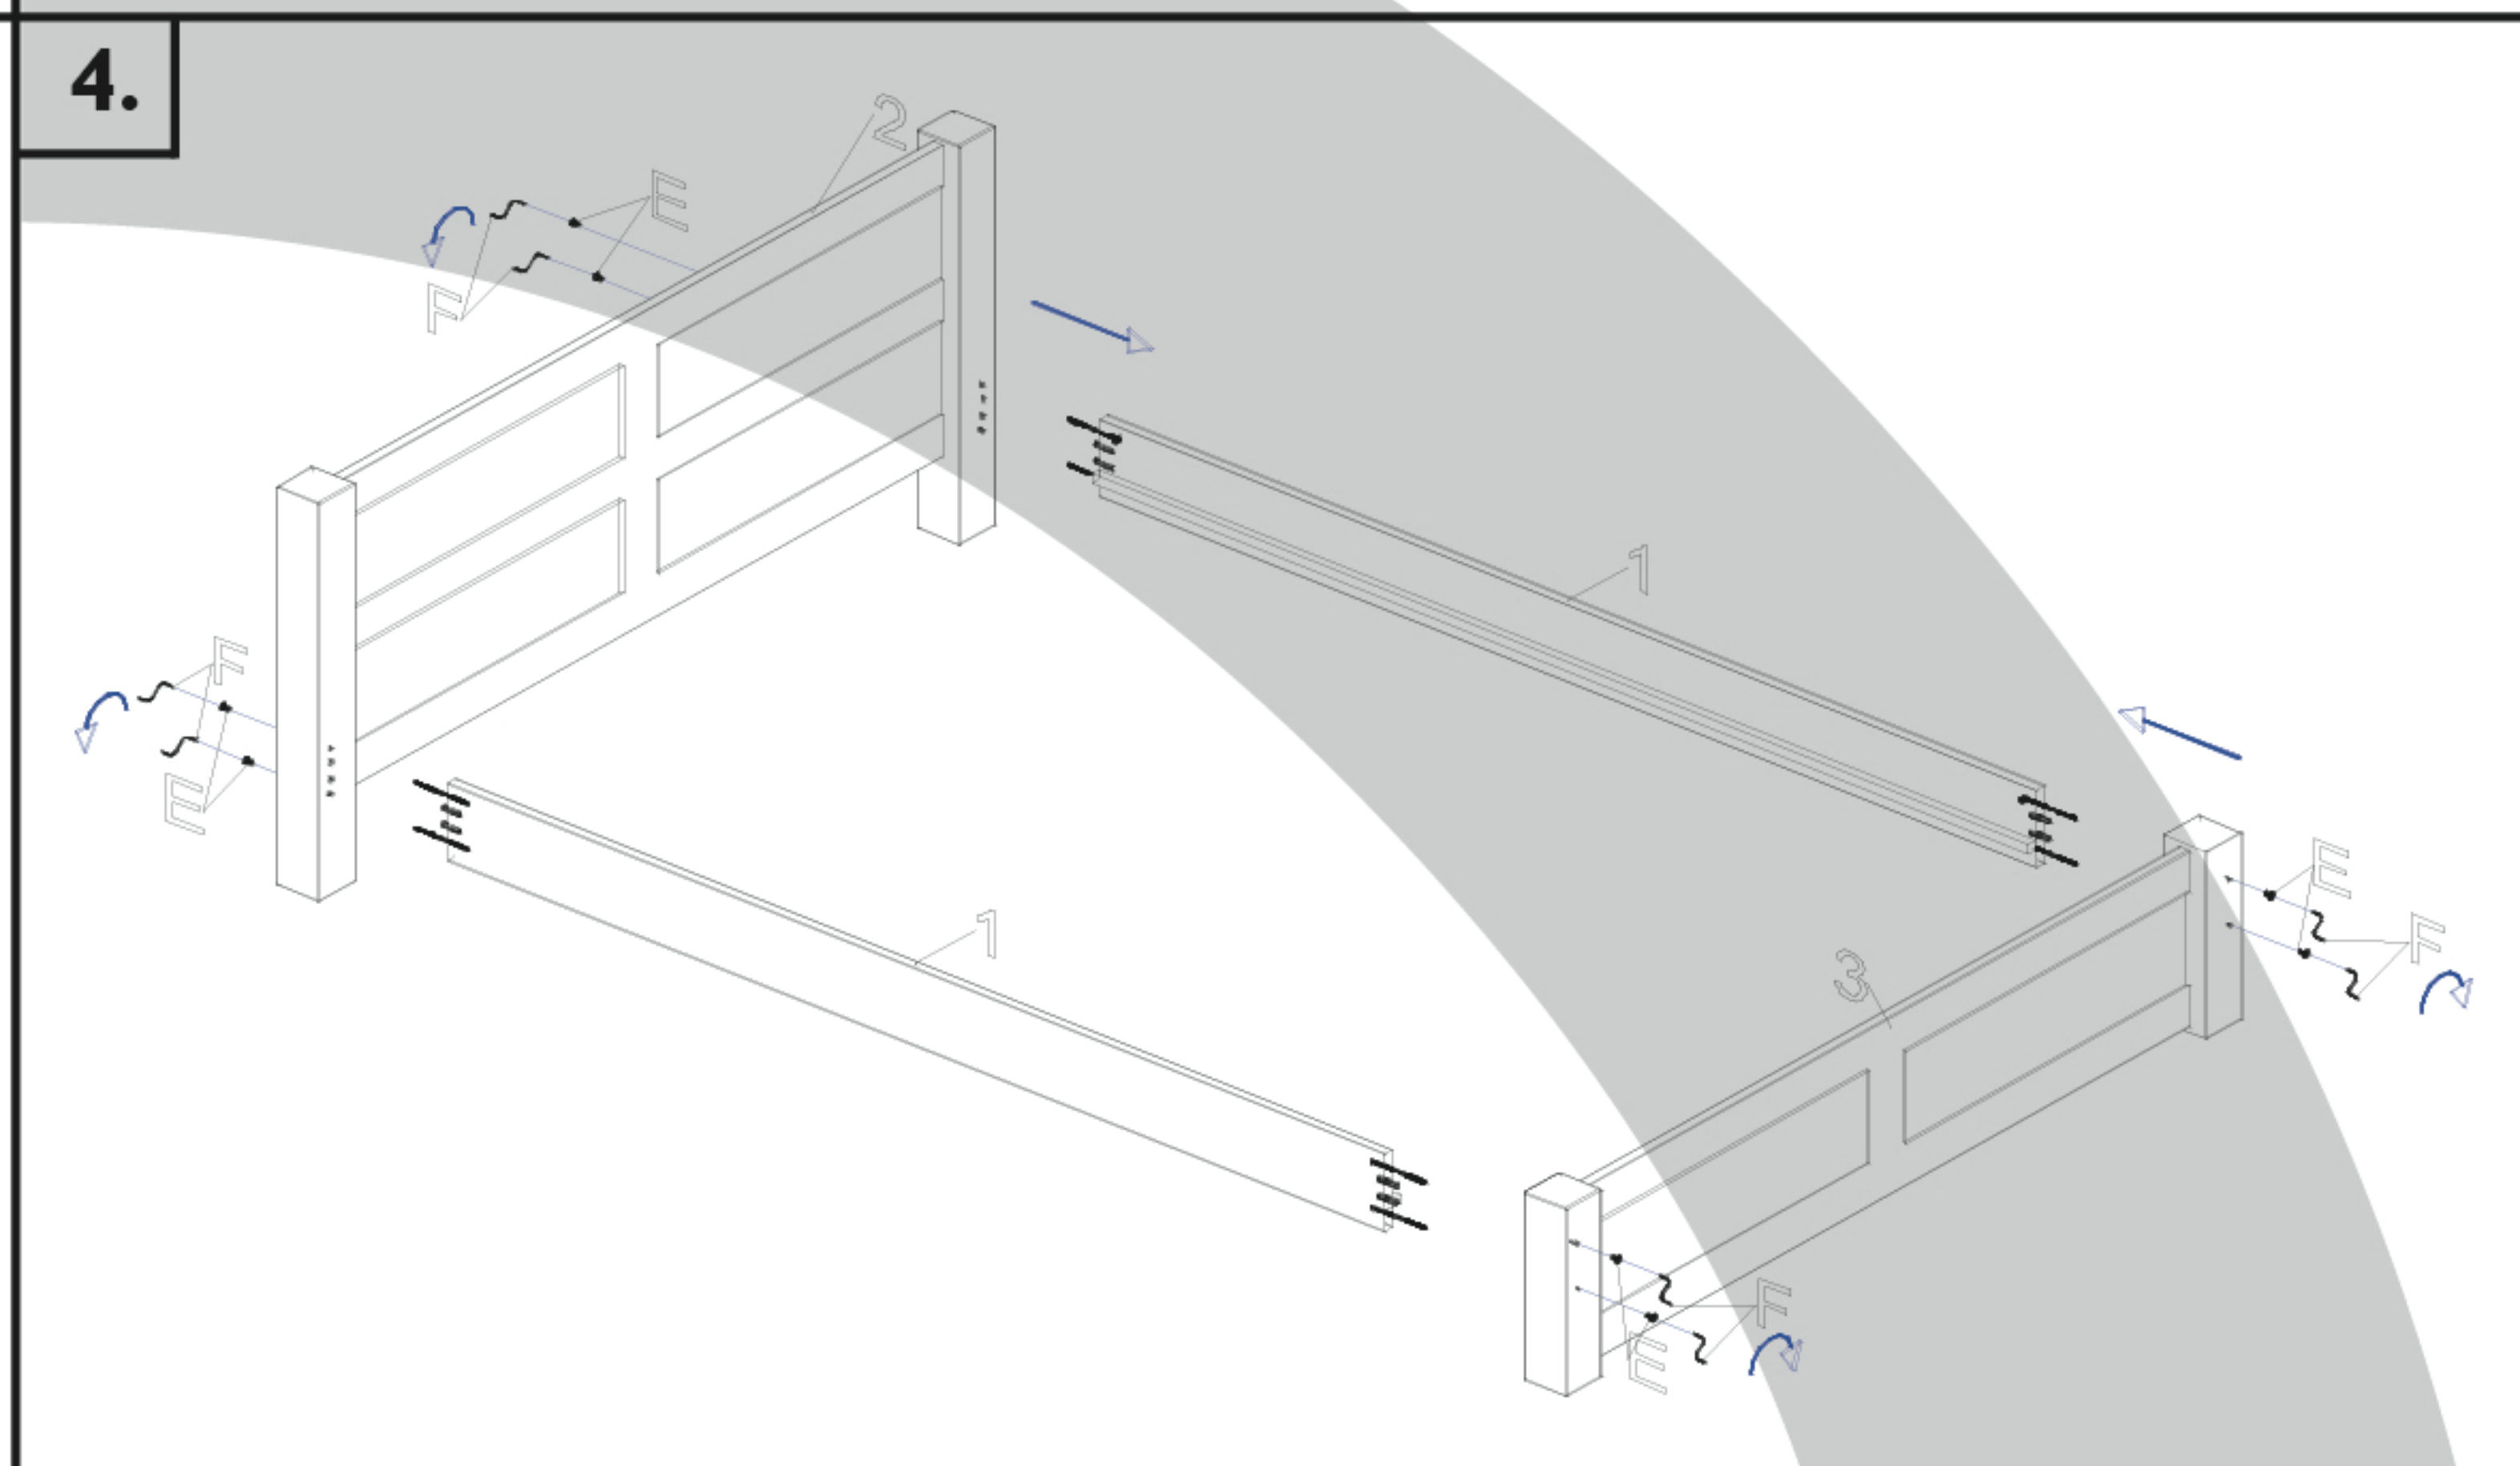

SZERELÉSI RAJZ

<p>30 min.</p>			
A csomag tartalma:			
(A) Szárcsavar 6 x 125 8 x	(B) Köldökcsap 10 x 40 8 x		
(C) Tönkanya 8 x	(D) Facsavar 3,5 x 35 6 - 12 x		
(E) Díszanya 8 x	(F) Imbuszkulcs 1 x	1. Ágyoldal 2 000 x 167 2 x	2. Fejvég 660 x 1 002, 660 x 1 302, 660 x 1 502, 660 x 1 702, 660 x 1 902, 660 x 2 202 1 x
(G) Ragasztó (vendéglábakhoz) 1 x			
		3. Lábvég 400 x 1 002, 400 x 1 302, 400 x 1 502, 400 x 1 702, 400 x 1 902, 400 x 2 202 1 x	4. Gerenda 1 900 x 55 x 43 1 x
		5.	6. Vendégláb 220 x 55 x 55 2 x
		Ágyborda köteg 2 000 x 600 2 000 x 700 2 000 x 800 2 000 x 900 2 000 x 1 000 1 - 2 x	

Javasljuk, hogy a vendéglábat ragasszák be a gerendába!