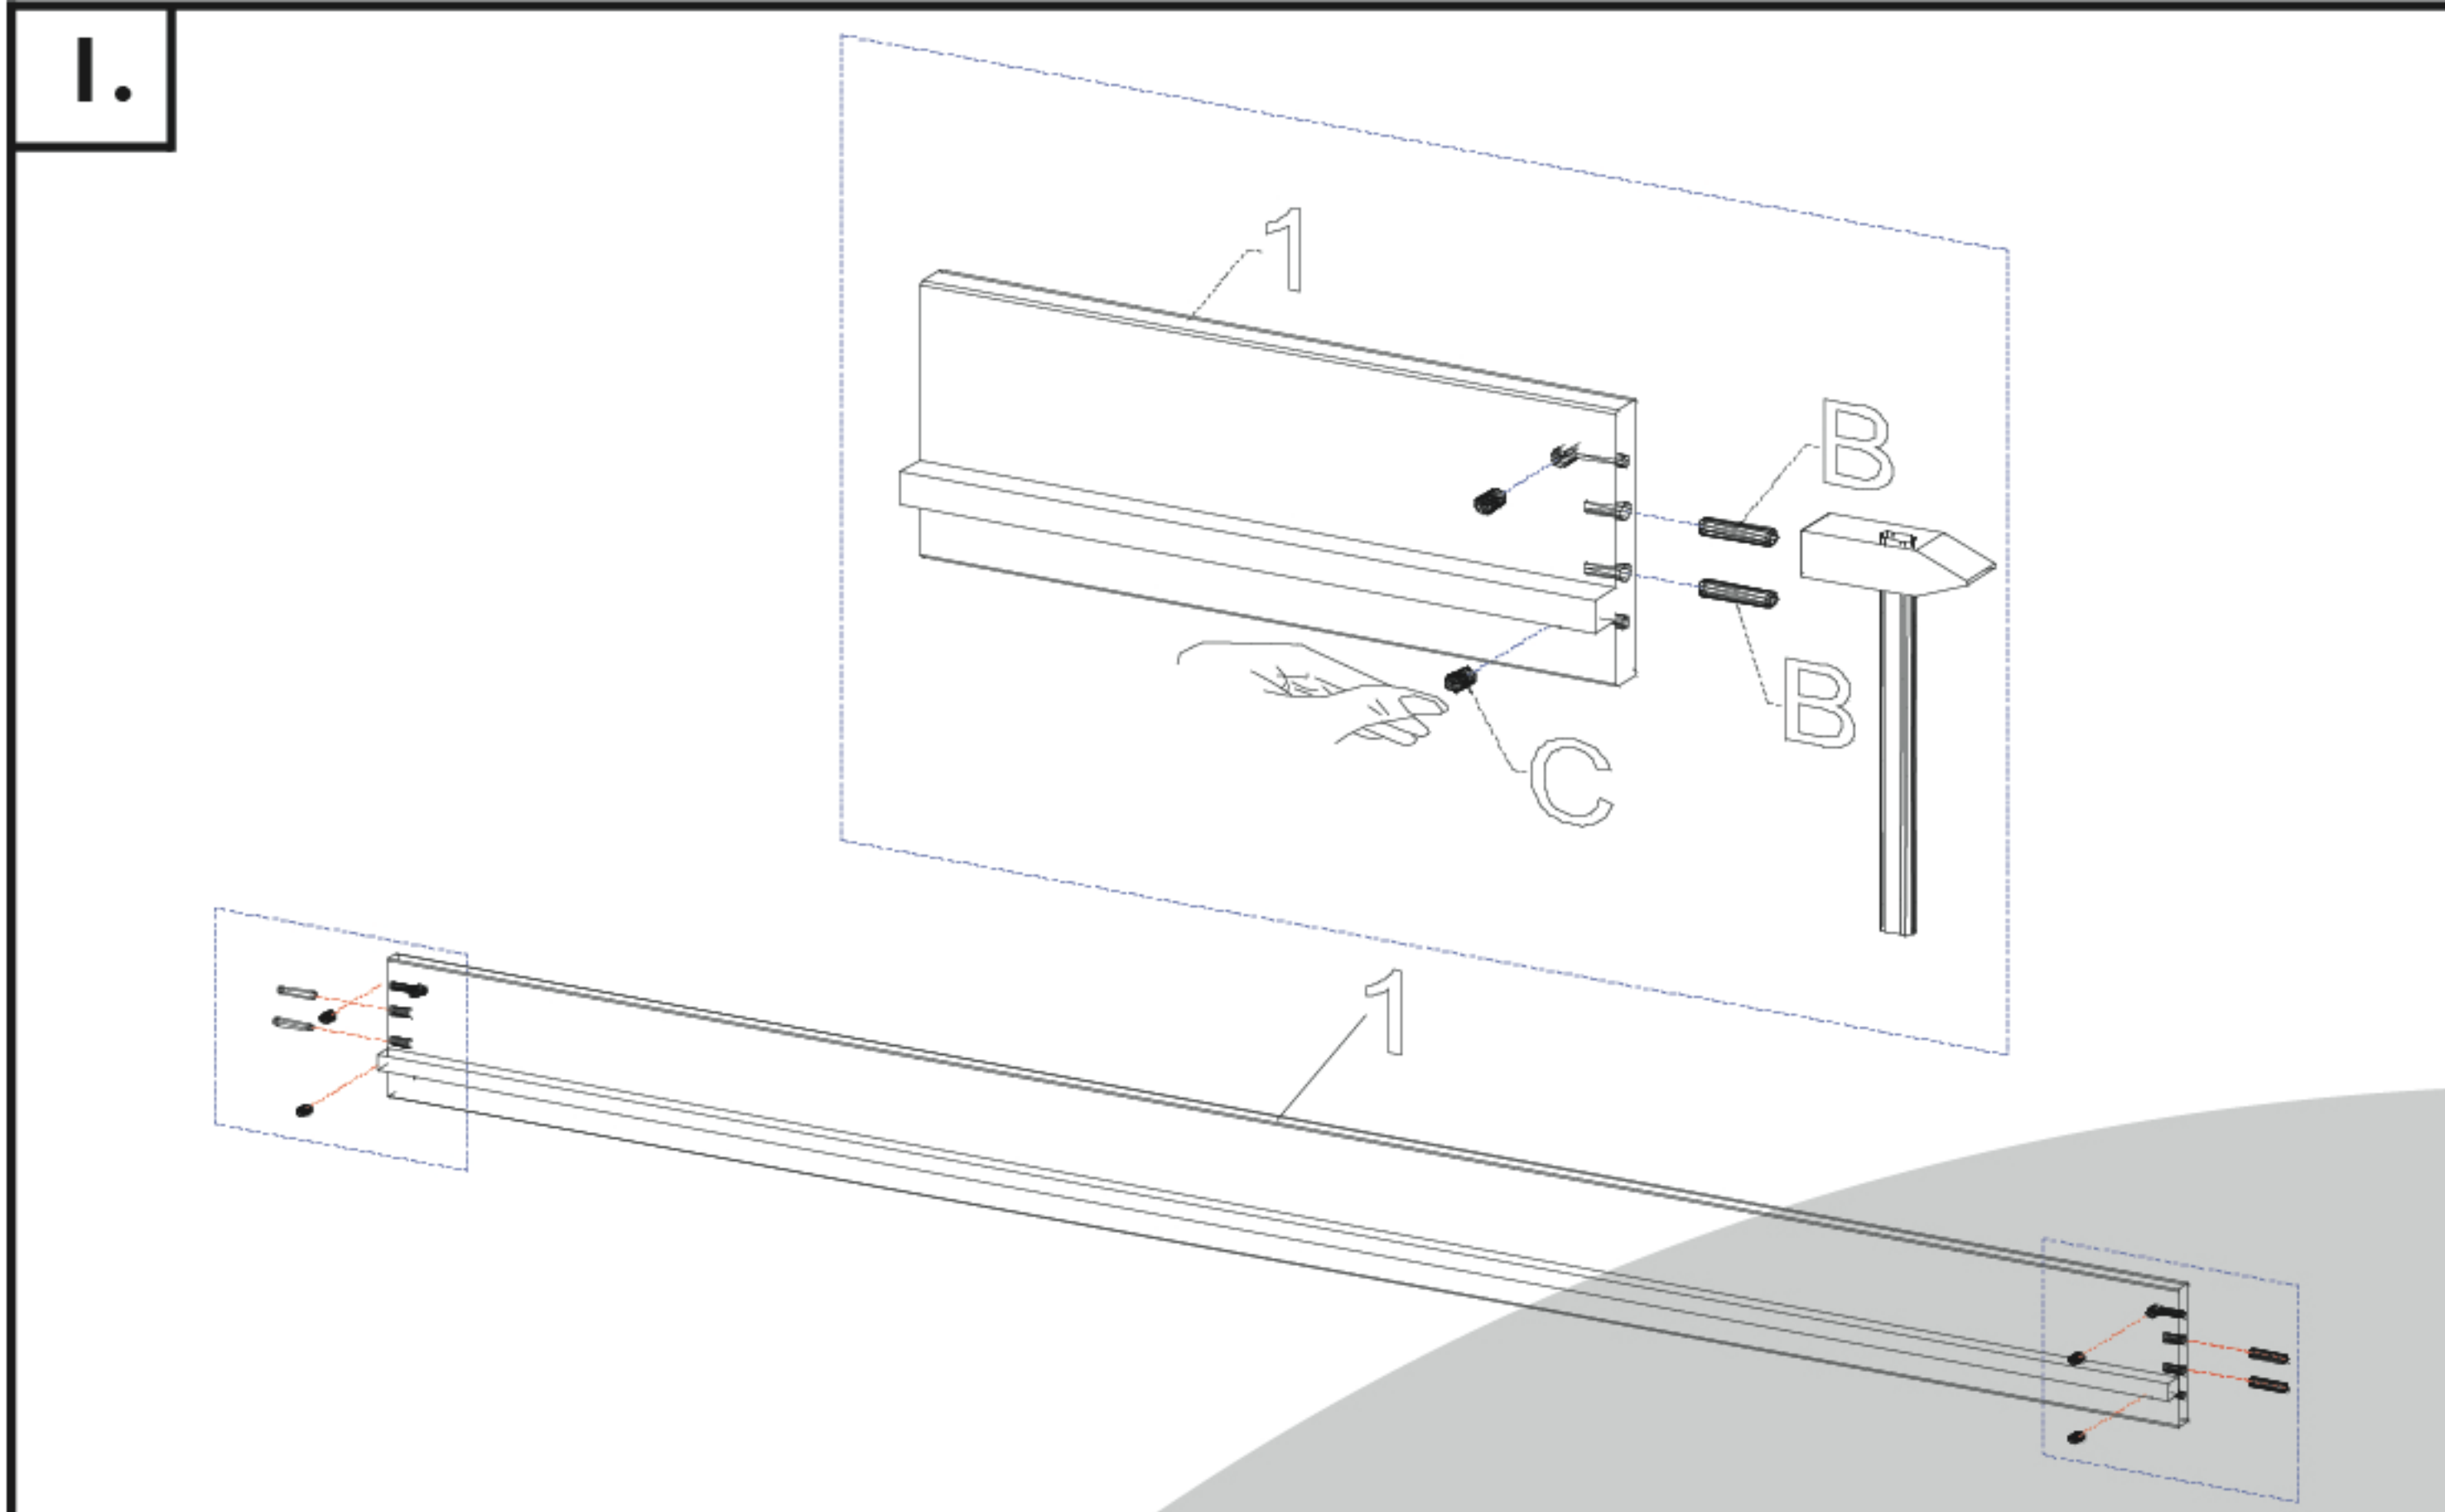

SZERELÉSI RAJZ

<p>30 min.</p>			
A csomag tartalma:			
(A) Szárcsavar 6 x 125 8 x	(B) Köldökcsap 10 x 40 8 x		
(C) Tönkanya 8 x	(D) Facsavar 3,5 x 35 6 - 12 x		
(E) Díszanya 8 x	(F) Imbuszkulcs 1 x	1. Ágyoldal 2 000 x 167 2 x	2. Fejvég 660 x 1 002, 660 x 1 302, 660 x 1 502, 660 x 1 702, 660 x 1 902, 660 x 2 202 1 x
(G) Ragasztó (vendéglábakhoz) 1 x			
		3. Lábvég 400 x 1 002, 400 x 1 302, 400 x 1 502, 400 x 1 702, 400 x 1 902, 400 x 2 202 1 x	4. Gerenda 1 900 x 55 x 43 1 x
		5.	6. Vendégláb 220 x 55 x 55 2 x
		Ágyborda köteg 2 000 x 600 2 000 x 700 2 000 x 800 2 000 x 900 2 000 x 1 000 1 - 2 x	

Javasljuk, hogy a vendéglábat ragasszák be a gerendába!