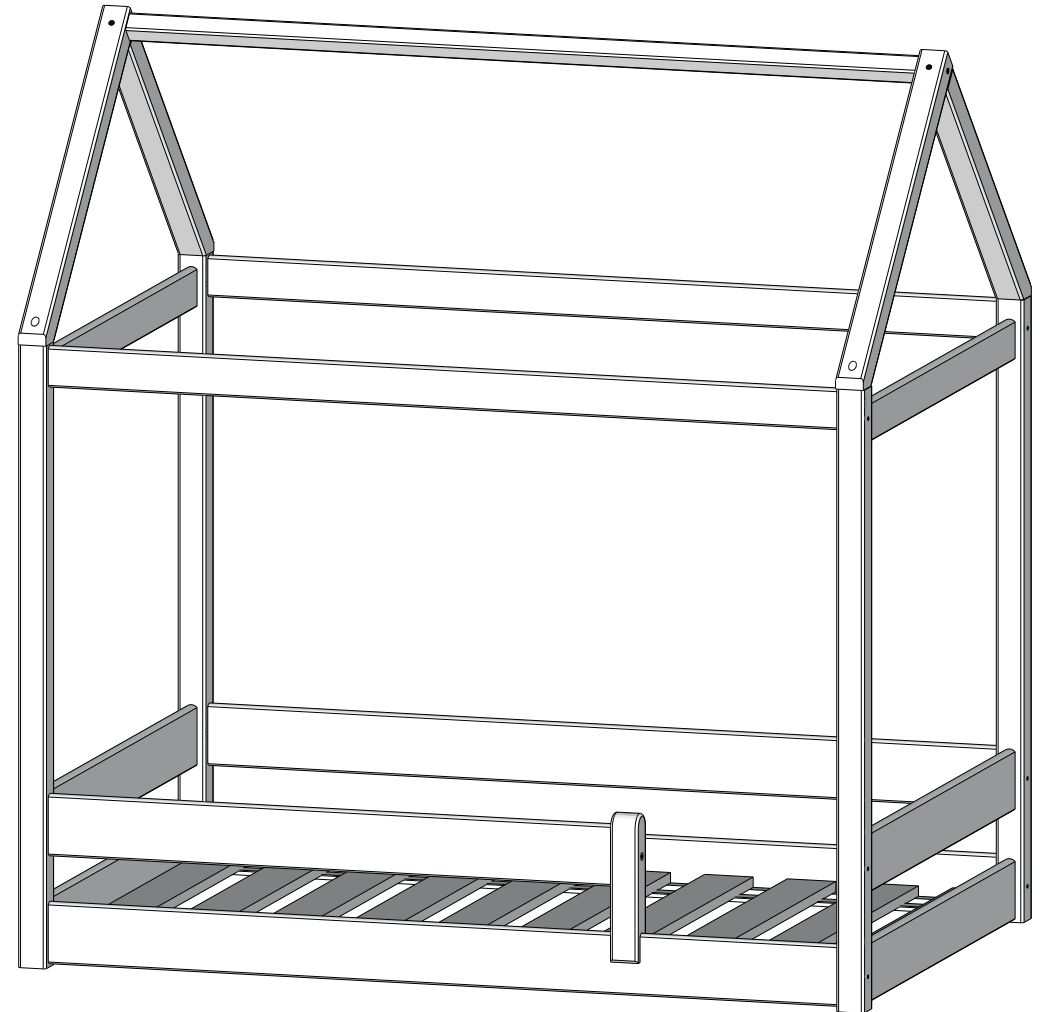

13.

- szükséges szerszámok -

- csomag tartalma -

Tönkanya
12 db

Összehúzó csavar
12 db

Facsar
8 db

Konfirmátor csavar
4 db

Köldökcsap
22 db

Szerkezet-csavar
4 db

A szerelési rajz letölthető az alábbi weboldalról, vagy a QR kód beolvasásával:
<http://etsberger.hu/szerelési/solis-gyerekagy.pdf>

Köszönjük a vásárlást!

SOLIS ágyneműtartó

SOLIS gyerekágy

- szerelési rajz -

Kiegészítő a SOLIS gyerekágyhoz

5.

7.

6.

8.

9.

10.