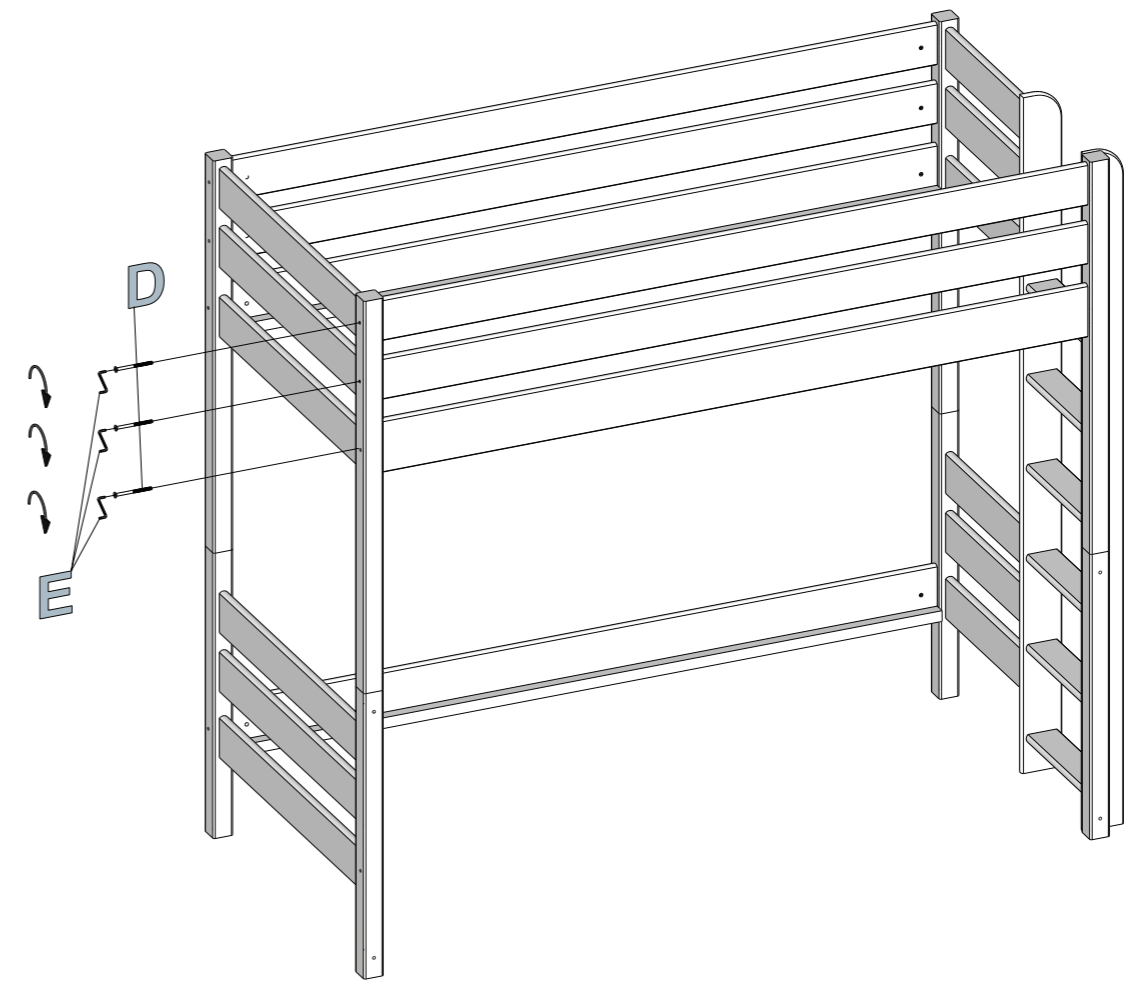

5.

FIGYELEM!

Az 5-ös és a 6-os lépésnél a csavarokat **NEM** kell készre húzni, csak a 7. lépés után a 8-as és a 9-es lépéssel együtt húzzuk meg.

7.

6.

8.