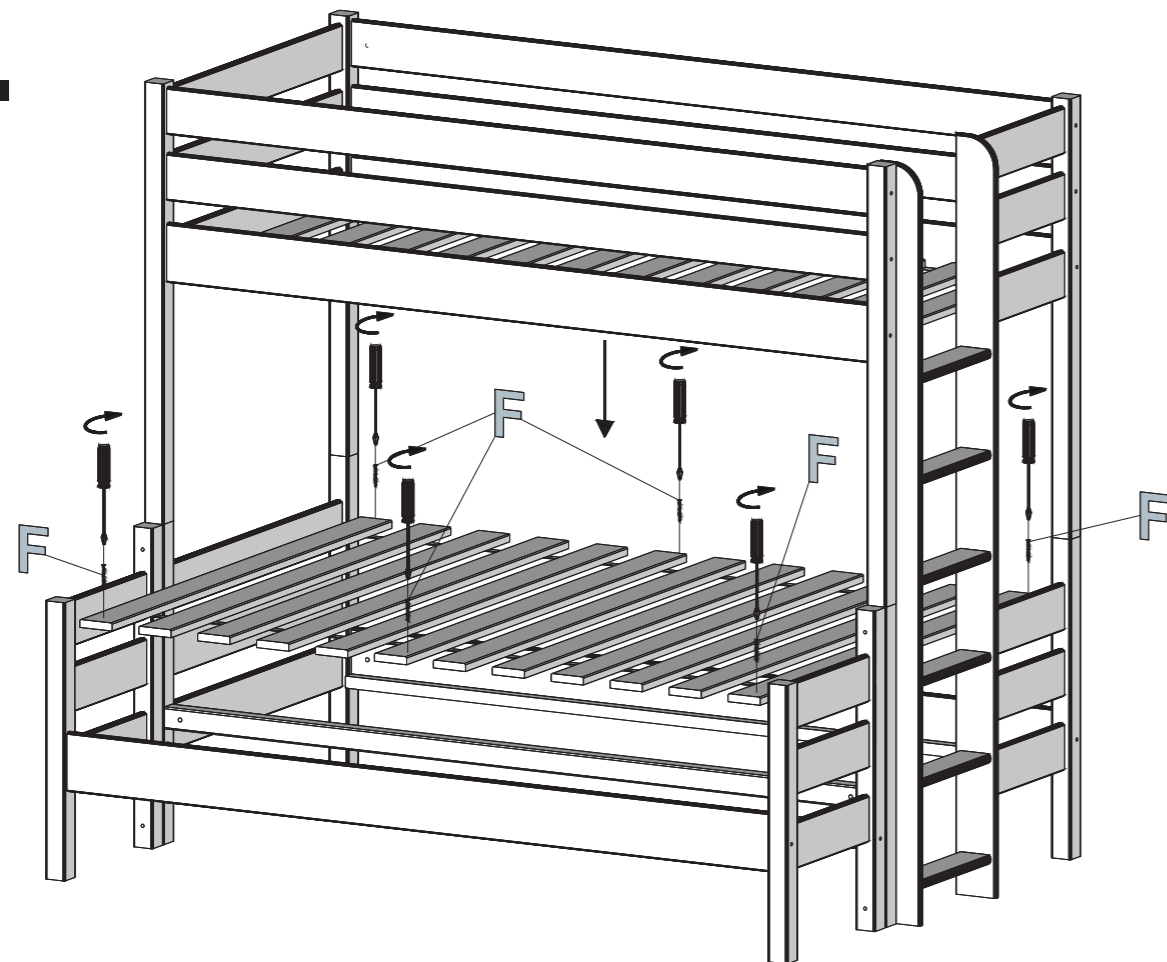

- szükséges szerszámok -

- csomag tartalma -

A szerelési rajz letölthető az alábbi weboldalról, vagy a QR kód beolvasásával:
<http://etsberger.hu/szerelési/leo-emeletes-agy-alul-140-es-fekvofelulettel.pdf>

11.

12.

LEO emeletes ágy alul 140-es fekvőfelülettel

- szerelési rajz -

13.

14.

etsberger
egyszerűen • élhetően • minőségben

5.