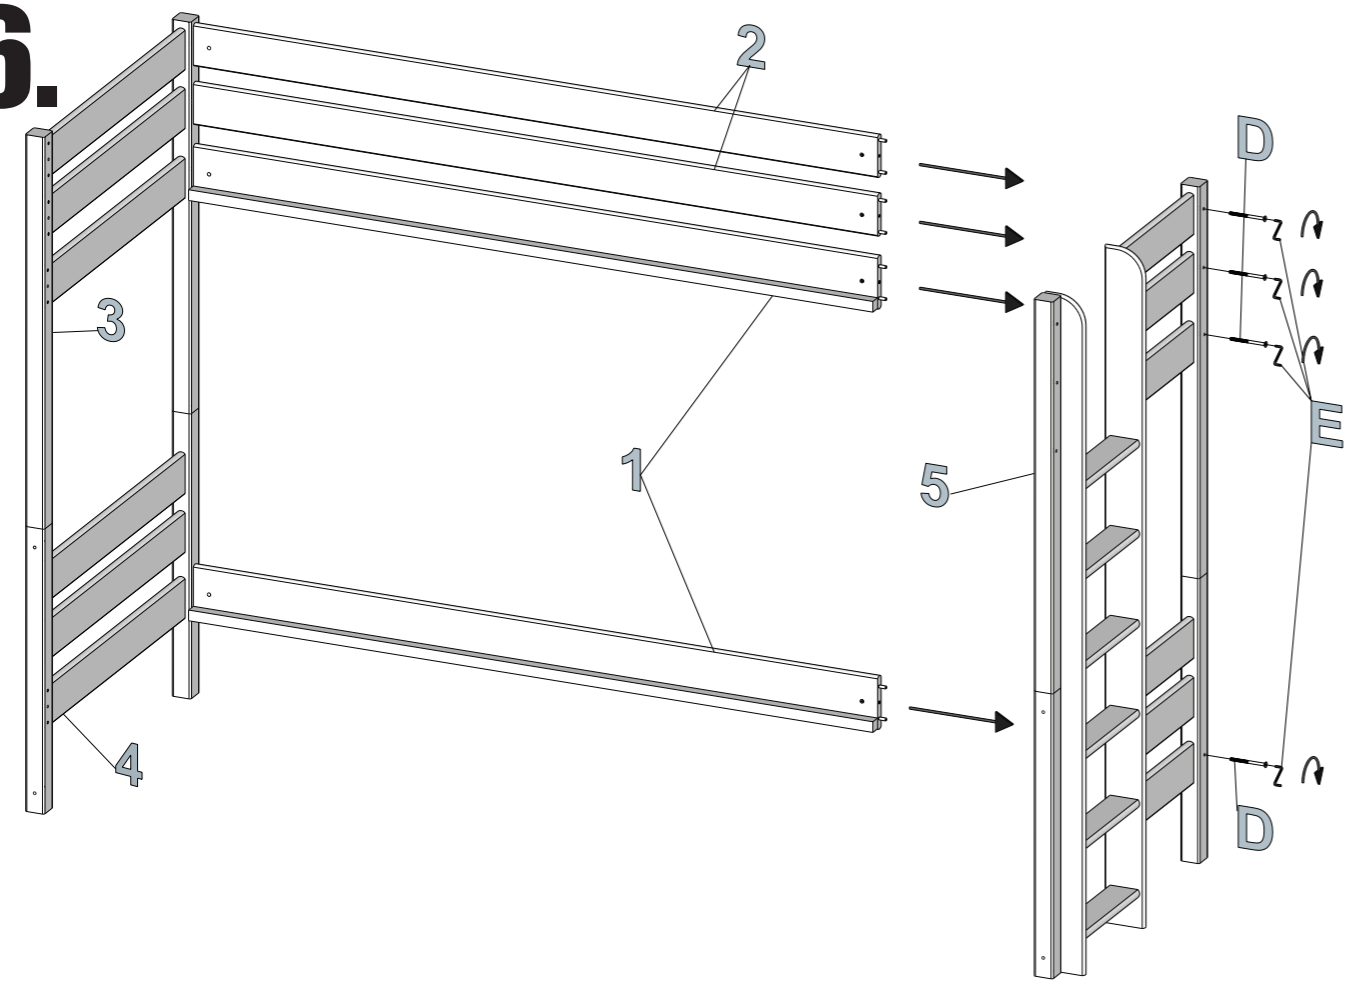

5.

FIGYELEM!

Az 5-ös és a 6-os lépésnél a csavarokat **NEM** kell készre húzni, csak a 7. lépés után a 8-as és a 9-es lépéssel együtt húzzuk meg.

7.

6.

8.