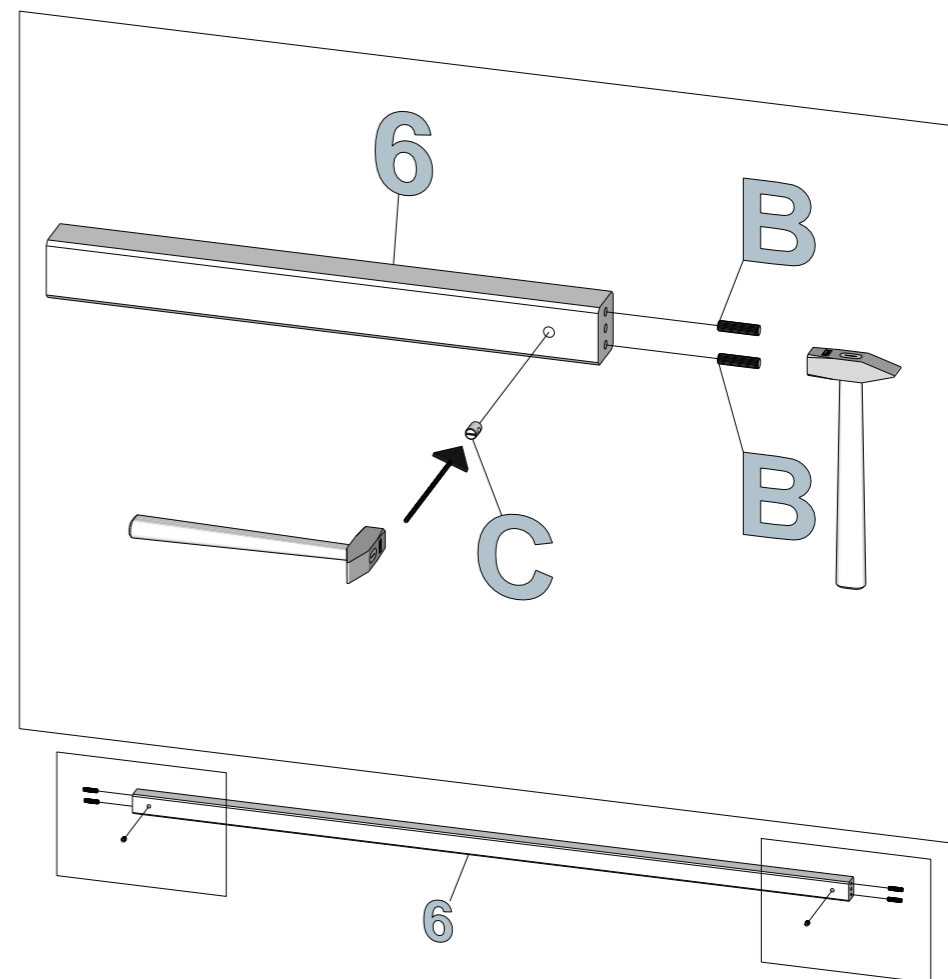

- szükséges szerszámok -

- csomag tartalma -

A szerelési rajz letölthető az alábbi weboldalról, vagy a QR kód beolvasásával:
<http://etsberger.hu/szerelési/leo-emeletes-agy-alul-140-es-fekvofelulettel.pdf>

11.

12.

LEO emeletes ágy alul 140-es fekvőfelülettel

- szerelési rajz -

13.

14.

etsberger
egyszerűen • élhetően • minőségben

5.