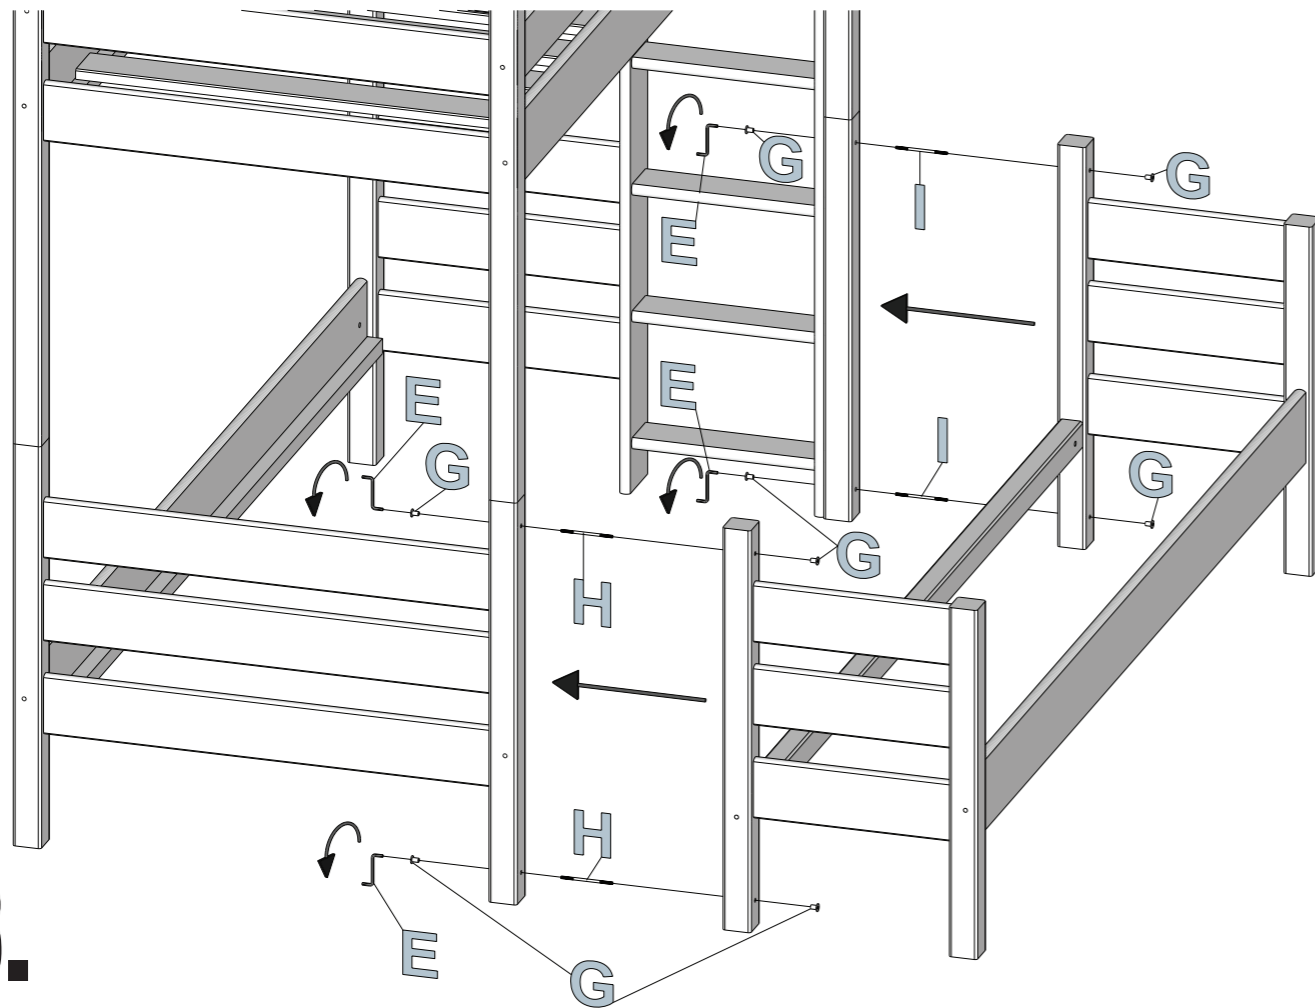

- szükséges szerszámok -

- csomag tartalma -

A szerelési rajz letölthető az alábbi weboldalról, vagy a QR kód beolvasásával:
<http://etsberger.hu/szerelési/leo-emeletes-agy-alul-140-es-fekvofelulettel.pdf>

11.

12.

LEO emeletes ágy alul 140-es fekvőfelülettel

- szerelési rajz -

13.

14.

etsberger
egyszerűen • élhetően • minőségben

5.