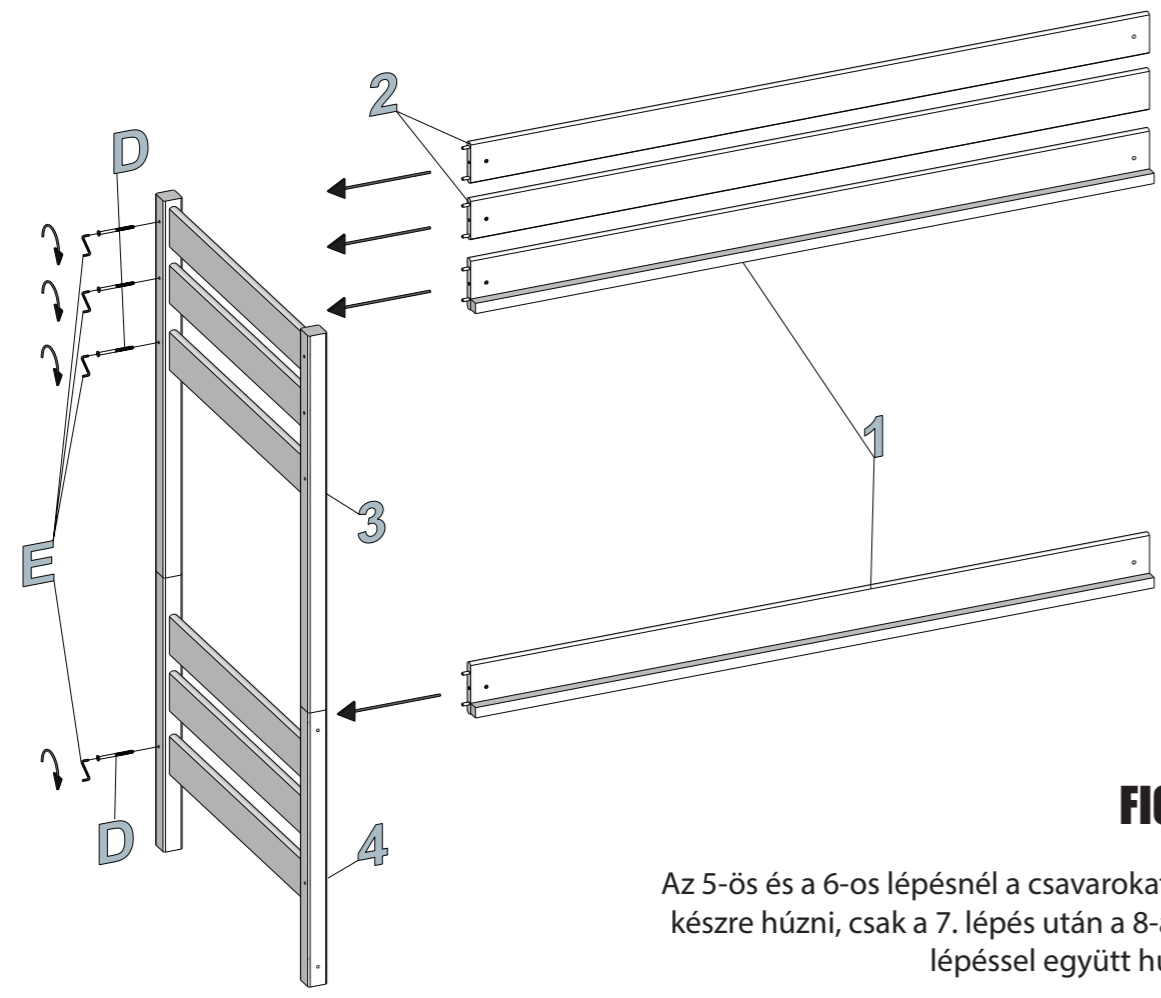

- szükséges szerszámok -

- csomag tartalma -

A szerelési rajz letölthető az alábbi weboldalról, vagy a QR kód beolvasásával:
<http://etsberger.hu/szerelési/leo-emeletes-agy-alul-140-es-fekvofelulettel.pdf>

11.

12.

LEO emeletes ágy alul 140-es fekvőfelülettel

- szerelési rajz -

13.

14.

etsberger
egyszerűen • élhetően • minőségben

5.