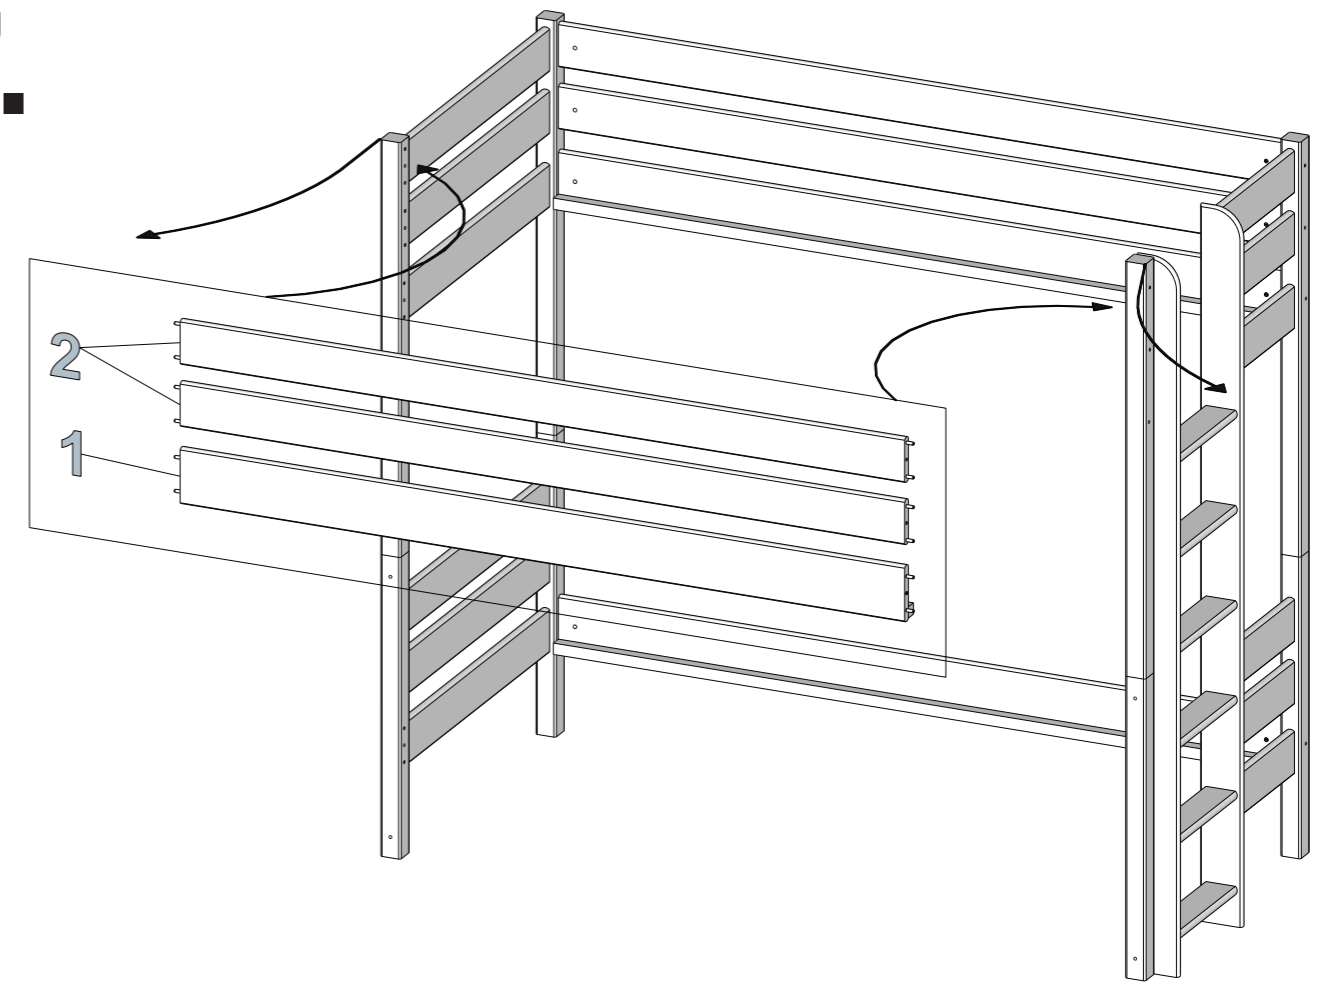

FIGYELEM!

Az 5-ös és a 6-os lépésnél a csavarokat **NEM** kell készre húzni, csak a 7. lépés után a 8-as és a 9-es lépéssel együtt húzzuk meg.

7.