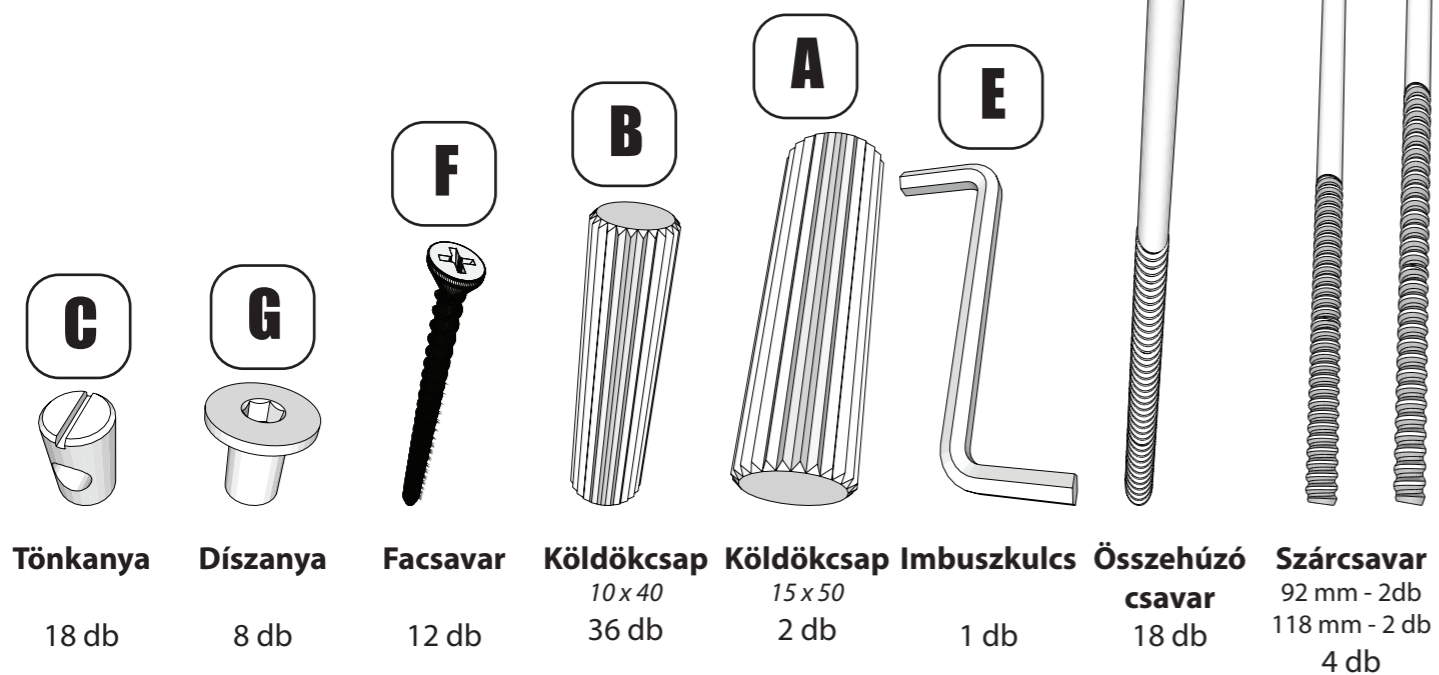

- szükséges szerszámok -

- csomag tartalma -

A szerelési rajz letölthető az alábbi weboldalról, vagy a QR kód beolvasásával:
<http://etsberger.hu/szerelési/leo-emeletes-agy-alul-140-es-fekvofelulettel.pdf>

11.

12.

LEO emeletes ágy alul 140-es fekvőfelülettel

- szerelési rajz -

13.

14.

etsberger
egyszerűen • élhetően • minőségben

5.