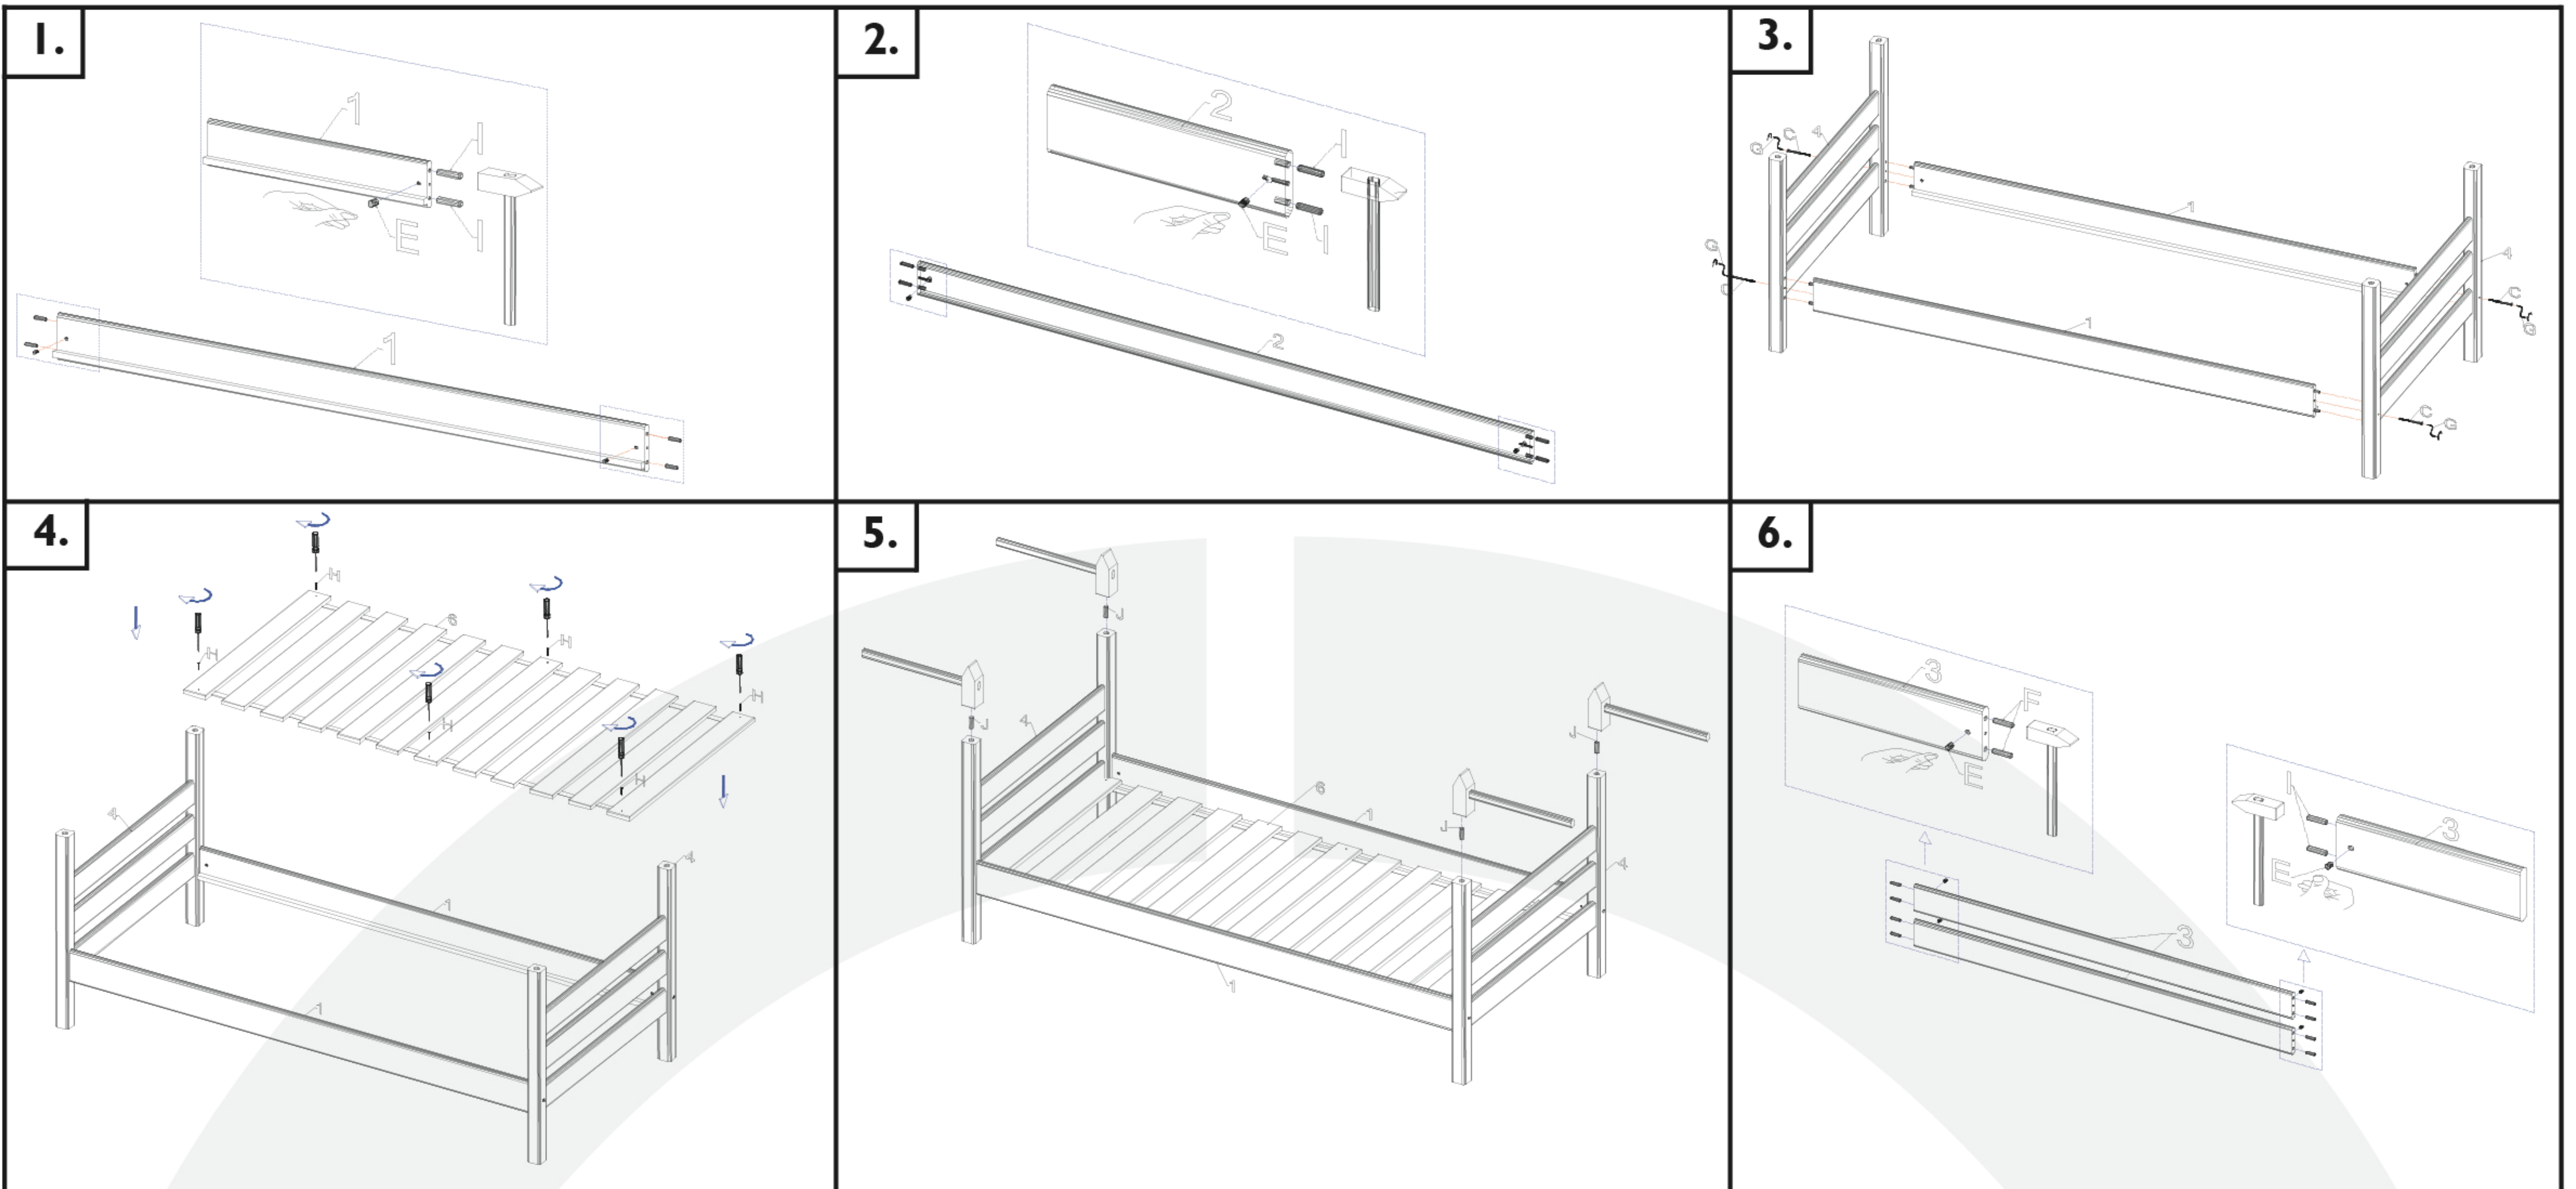

SZERELÉSI RAJZ

<p>45 min.</p>			
A csomag tartalma:			
(A) Összehúzó csavar 6 x 70 2 x	(B) Összehúzó csavar 6 x 60 2 x		
(C) Összehúzó csavar 6 x 90 14 x	(D) Díszanya 2 x		
(E) Tönkanya 16 x	(F) Köldökcsap 10 x 35 8 x	1. Ágyoldal 970 x 145 4 x	2. Ágykorlát (hosszú) 970 x 115 2 x
(G) Imbuszkulcs 1 x	(H) Facsavar 4 x 40 14 x		
(I) Köldökcsap 10 x 40 28 x	(J) Köldökcsap 15 x 50 4 x	3. Ágykorlát (rövid) 565x115 2 x	4. Ágyvég (kicsi) 800 x 975 x 55 2 x
(K) Ragasztó 1 x			
5. Ágyvég (nagy) 100 x 975 x 55 2 x	6. Ágyborda köteg 2 000 x 900 2 x	5.	6.
		7. Létra 560 x 400 x 115 1 x	

Kedves Vásárlónk!

Felhívjuk figyelmét, hogy a Leo galéria ágy összeszerelésénél a létra rögzítéséhez a

10 x 35-ös

köldökcsapokat használja, mint azt a 7-es ábrán láthatja.