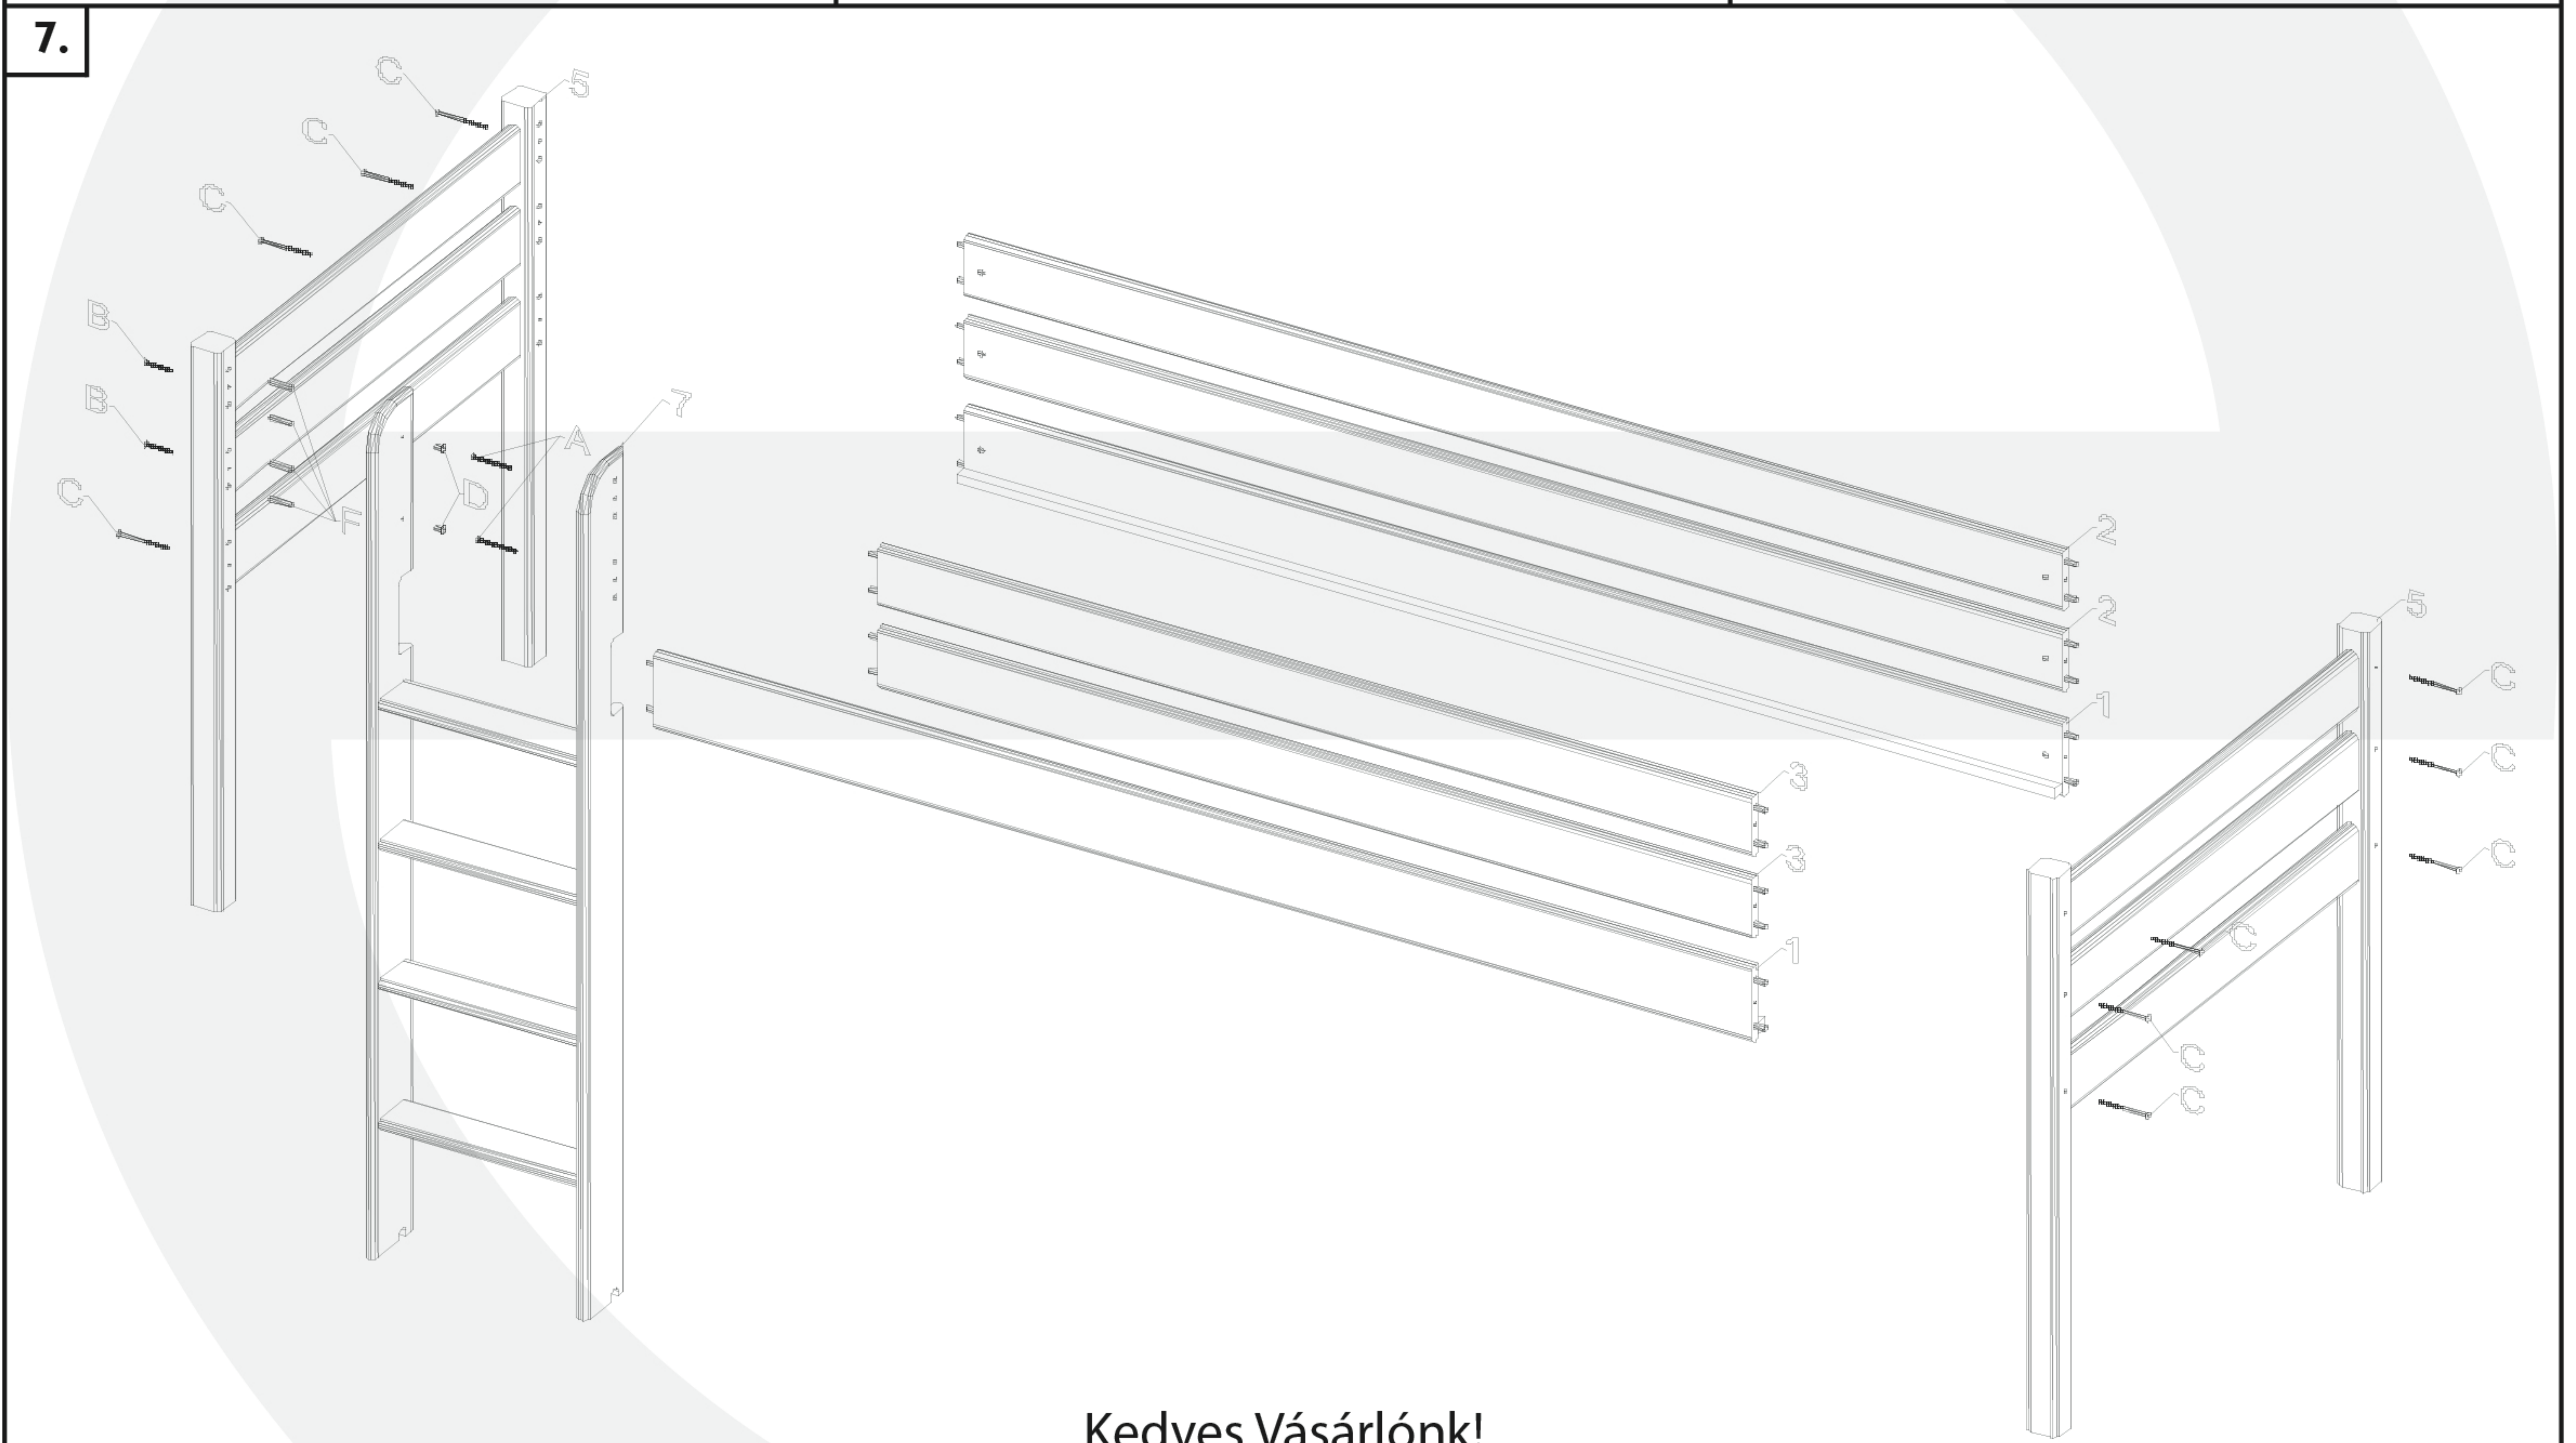

SZERELÉSI RAJZ

<p>45 min.</p>			
A csomag tartalma:			
(A) Összehúzó csavar 6 x 70 2 x	(B) Összehúzó csavar 6 x 60 2 x		
(C) Összehúzó csavar 6 x 90 14 x	(D) Díszanya 2 x		
(E) Tönkanya 16 x	(F) Köldökcsap 10 x 35 8 x	1. Ágyoldal 970 x 145 4 x	2. Ágykorlát (hosszú) 970 x 115 2 x
(G) Imbuszkulcs 1 x	(H) Facsavar 4 x 40 14 x		
(I) Köldökcsap 10 x 40 28 x	(J) Köldökcsap 15 x 50 4 x	3. Ágykorlát (rövid) 565x115 2 x	4. Ágyvég (kicsi) 800 x 975 x 55 2 x
(K) Ragasztó 1 x			
5. Ágyvég (nagy) 100 x 975 x 55 2 x	6. Ágyborda köteg 2 000 x 900 2 x	5.	6.
		7. Létra 560 x 400 x 115 1 x	

Kedves Vásárlónk!

Felhívjuk figyelmét, hogy a Leo galéria ágy összeszerelésénél a létra rögzítéséhez a

10 x 35-ös

köldökcsapokat használja, mint azt a 7-es ábrán láthatja.