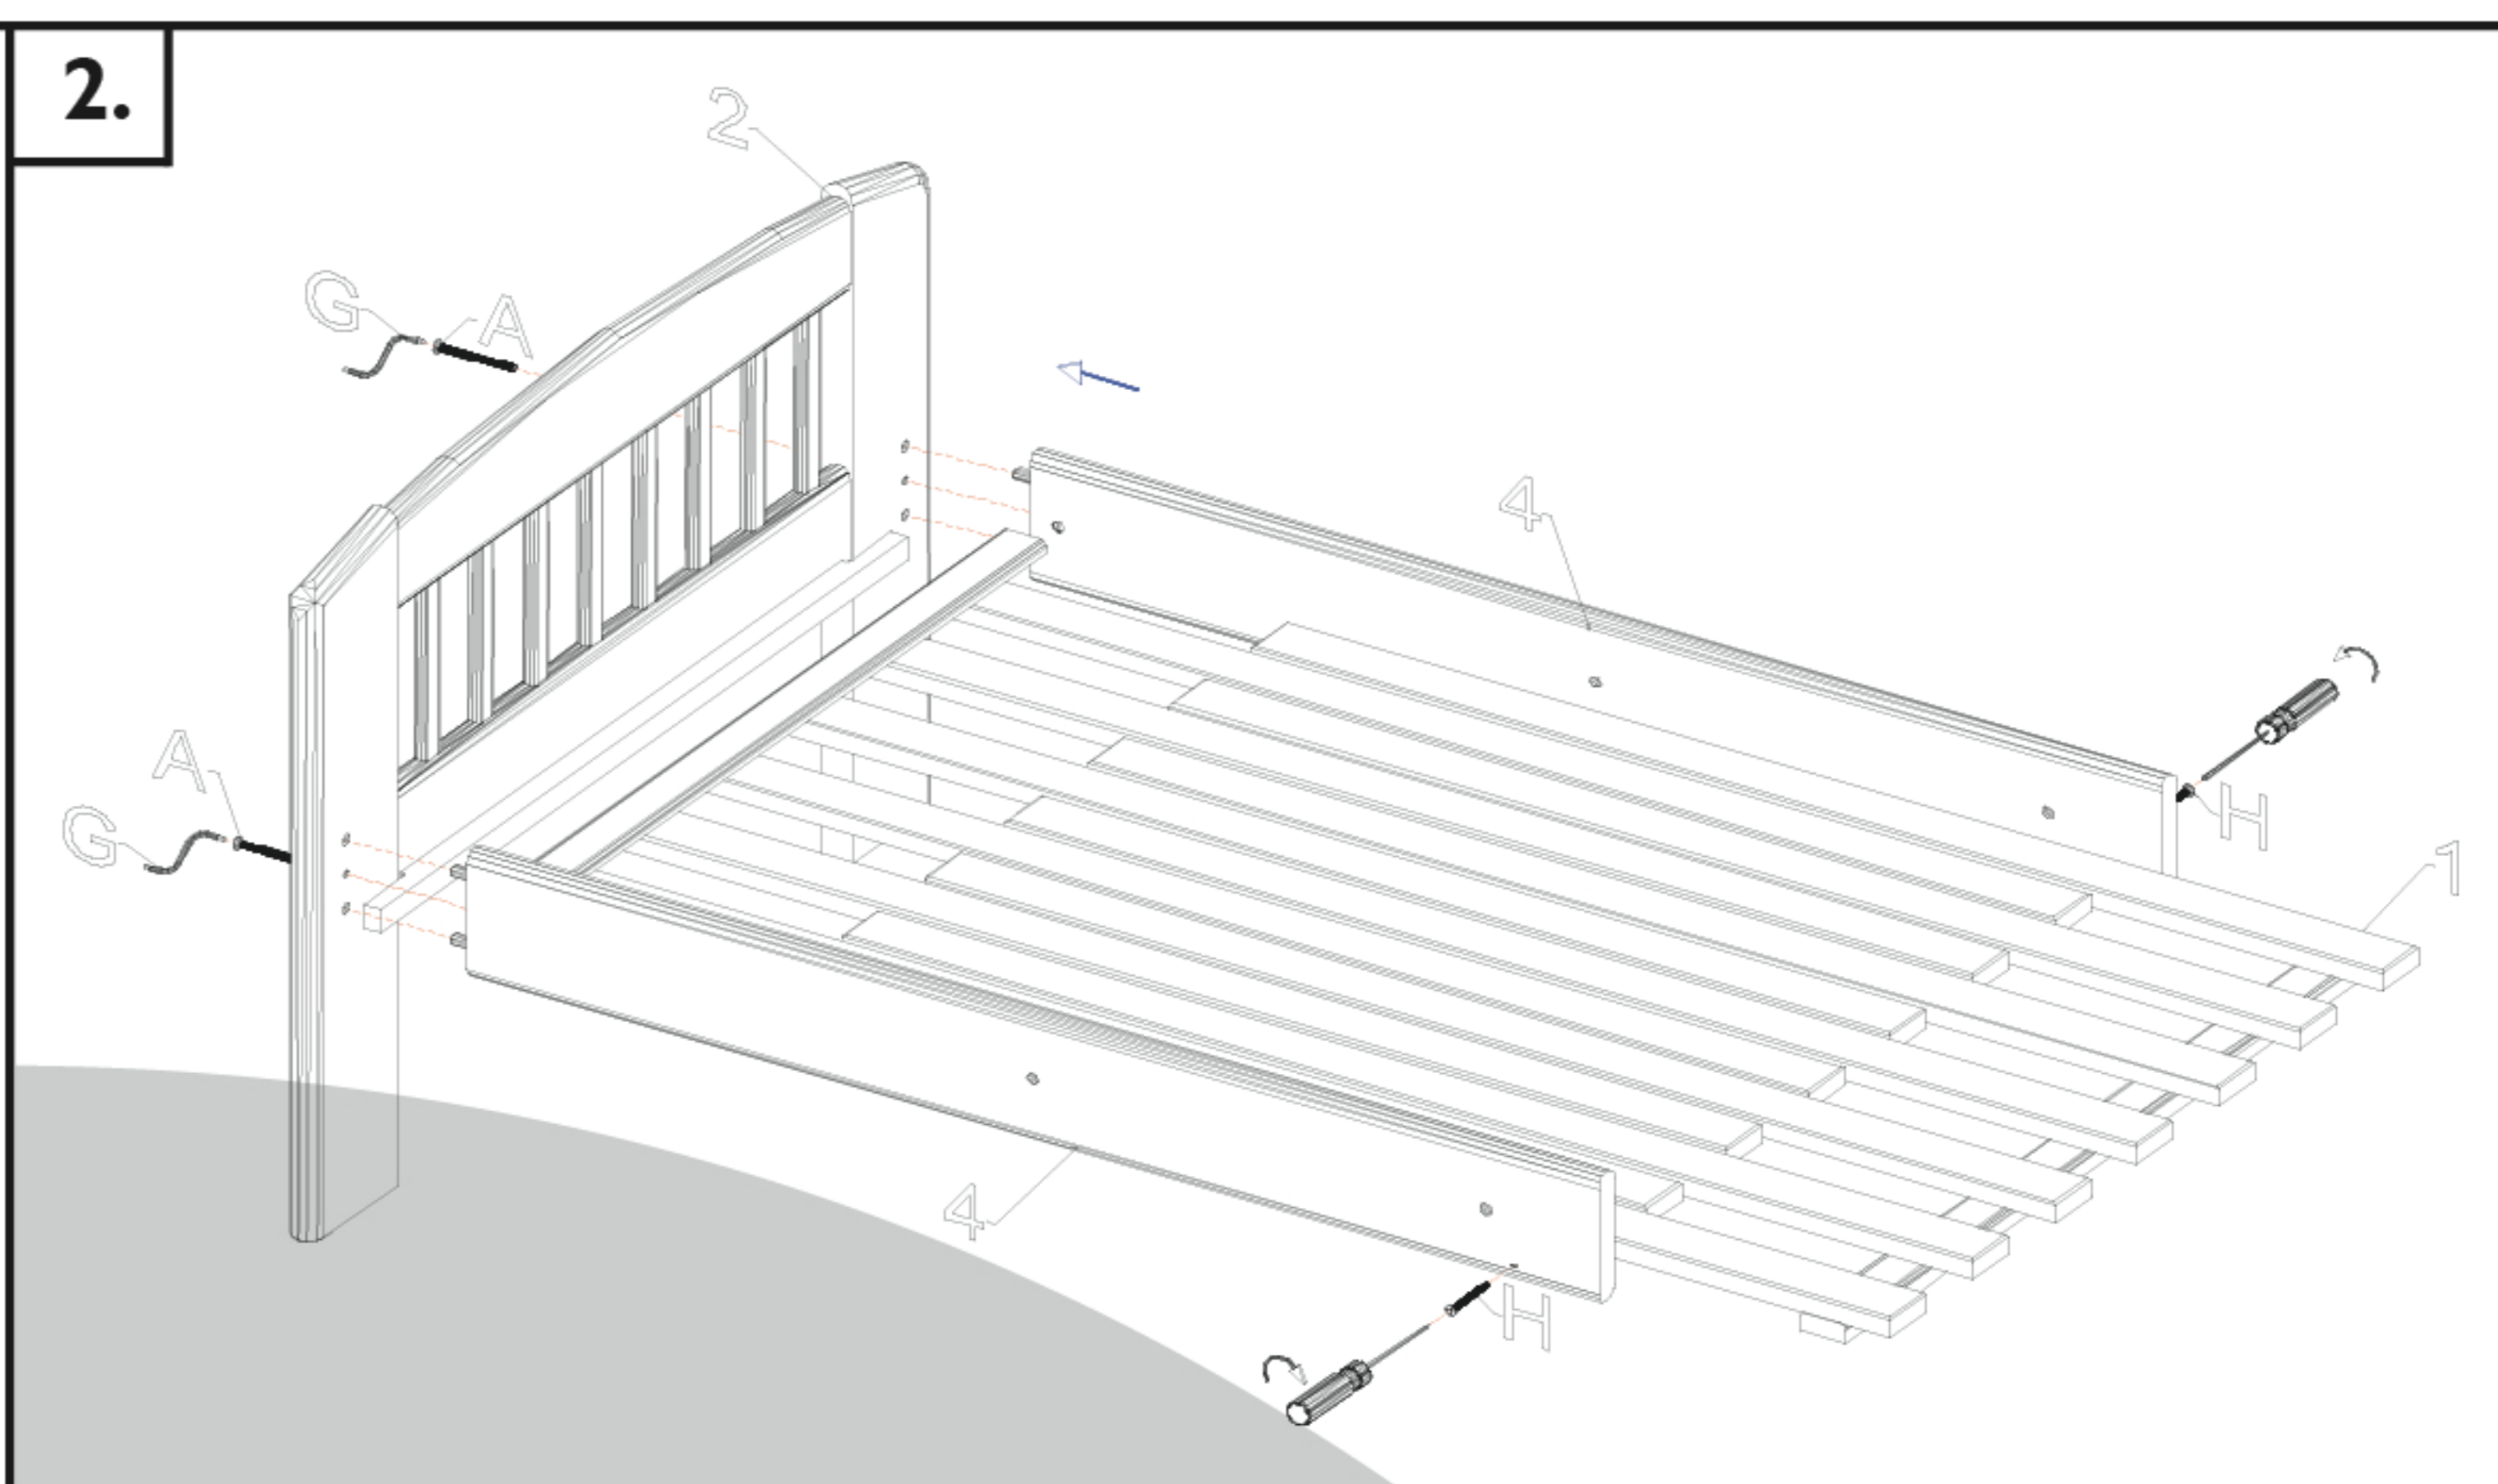

LEO hosszabbítható ágy

<p>45 min.</p>				
<p>A csomag tartalma:</p>				
<p>(A) Összehúzó csavar 6 x 70 4 x</p>	<p>(B) Összehúzó csavar 6 x 50 2 x</p>			
<p>(C) Összehúzó csavar 6 x 40 2 x</p>	<p>(D) Díszanya 4 x</p>			
<p>(E) Tönkanya 4 x</p>	<p>(F) Köldökcsap 10 x 40 10 x</p>	<p>1. Kihúzható ágyrács 1 000 x 800 1 x</p>	<p>2. Ágyvég 650 x 860 2 x</p>	
<p>(G) Imbuszkulcs 1 x</p>	<p>(H) Facsavar 5 x 50 4 x</p>			
<p>(I) Konfirmátor csavar 7 x 50 2 x</p>				
<p>3. Fix ágyoldal + láb + korlát 540x1 000 2 x</p>	<p>4. Kihúzható ágyoldal 1 000 x 120 x 22 2 x</p>	<p>5. Osztó 800 x 95 x 22 1 x</p>		