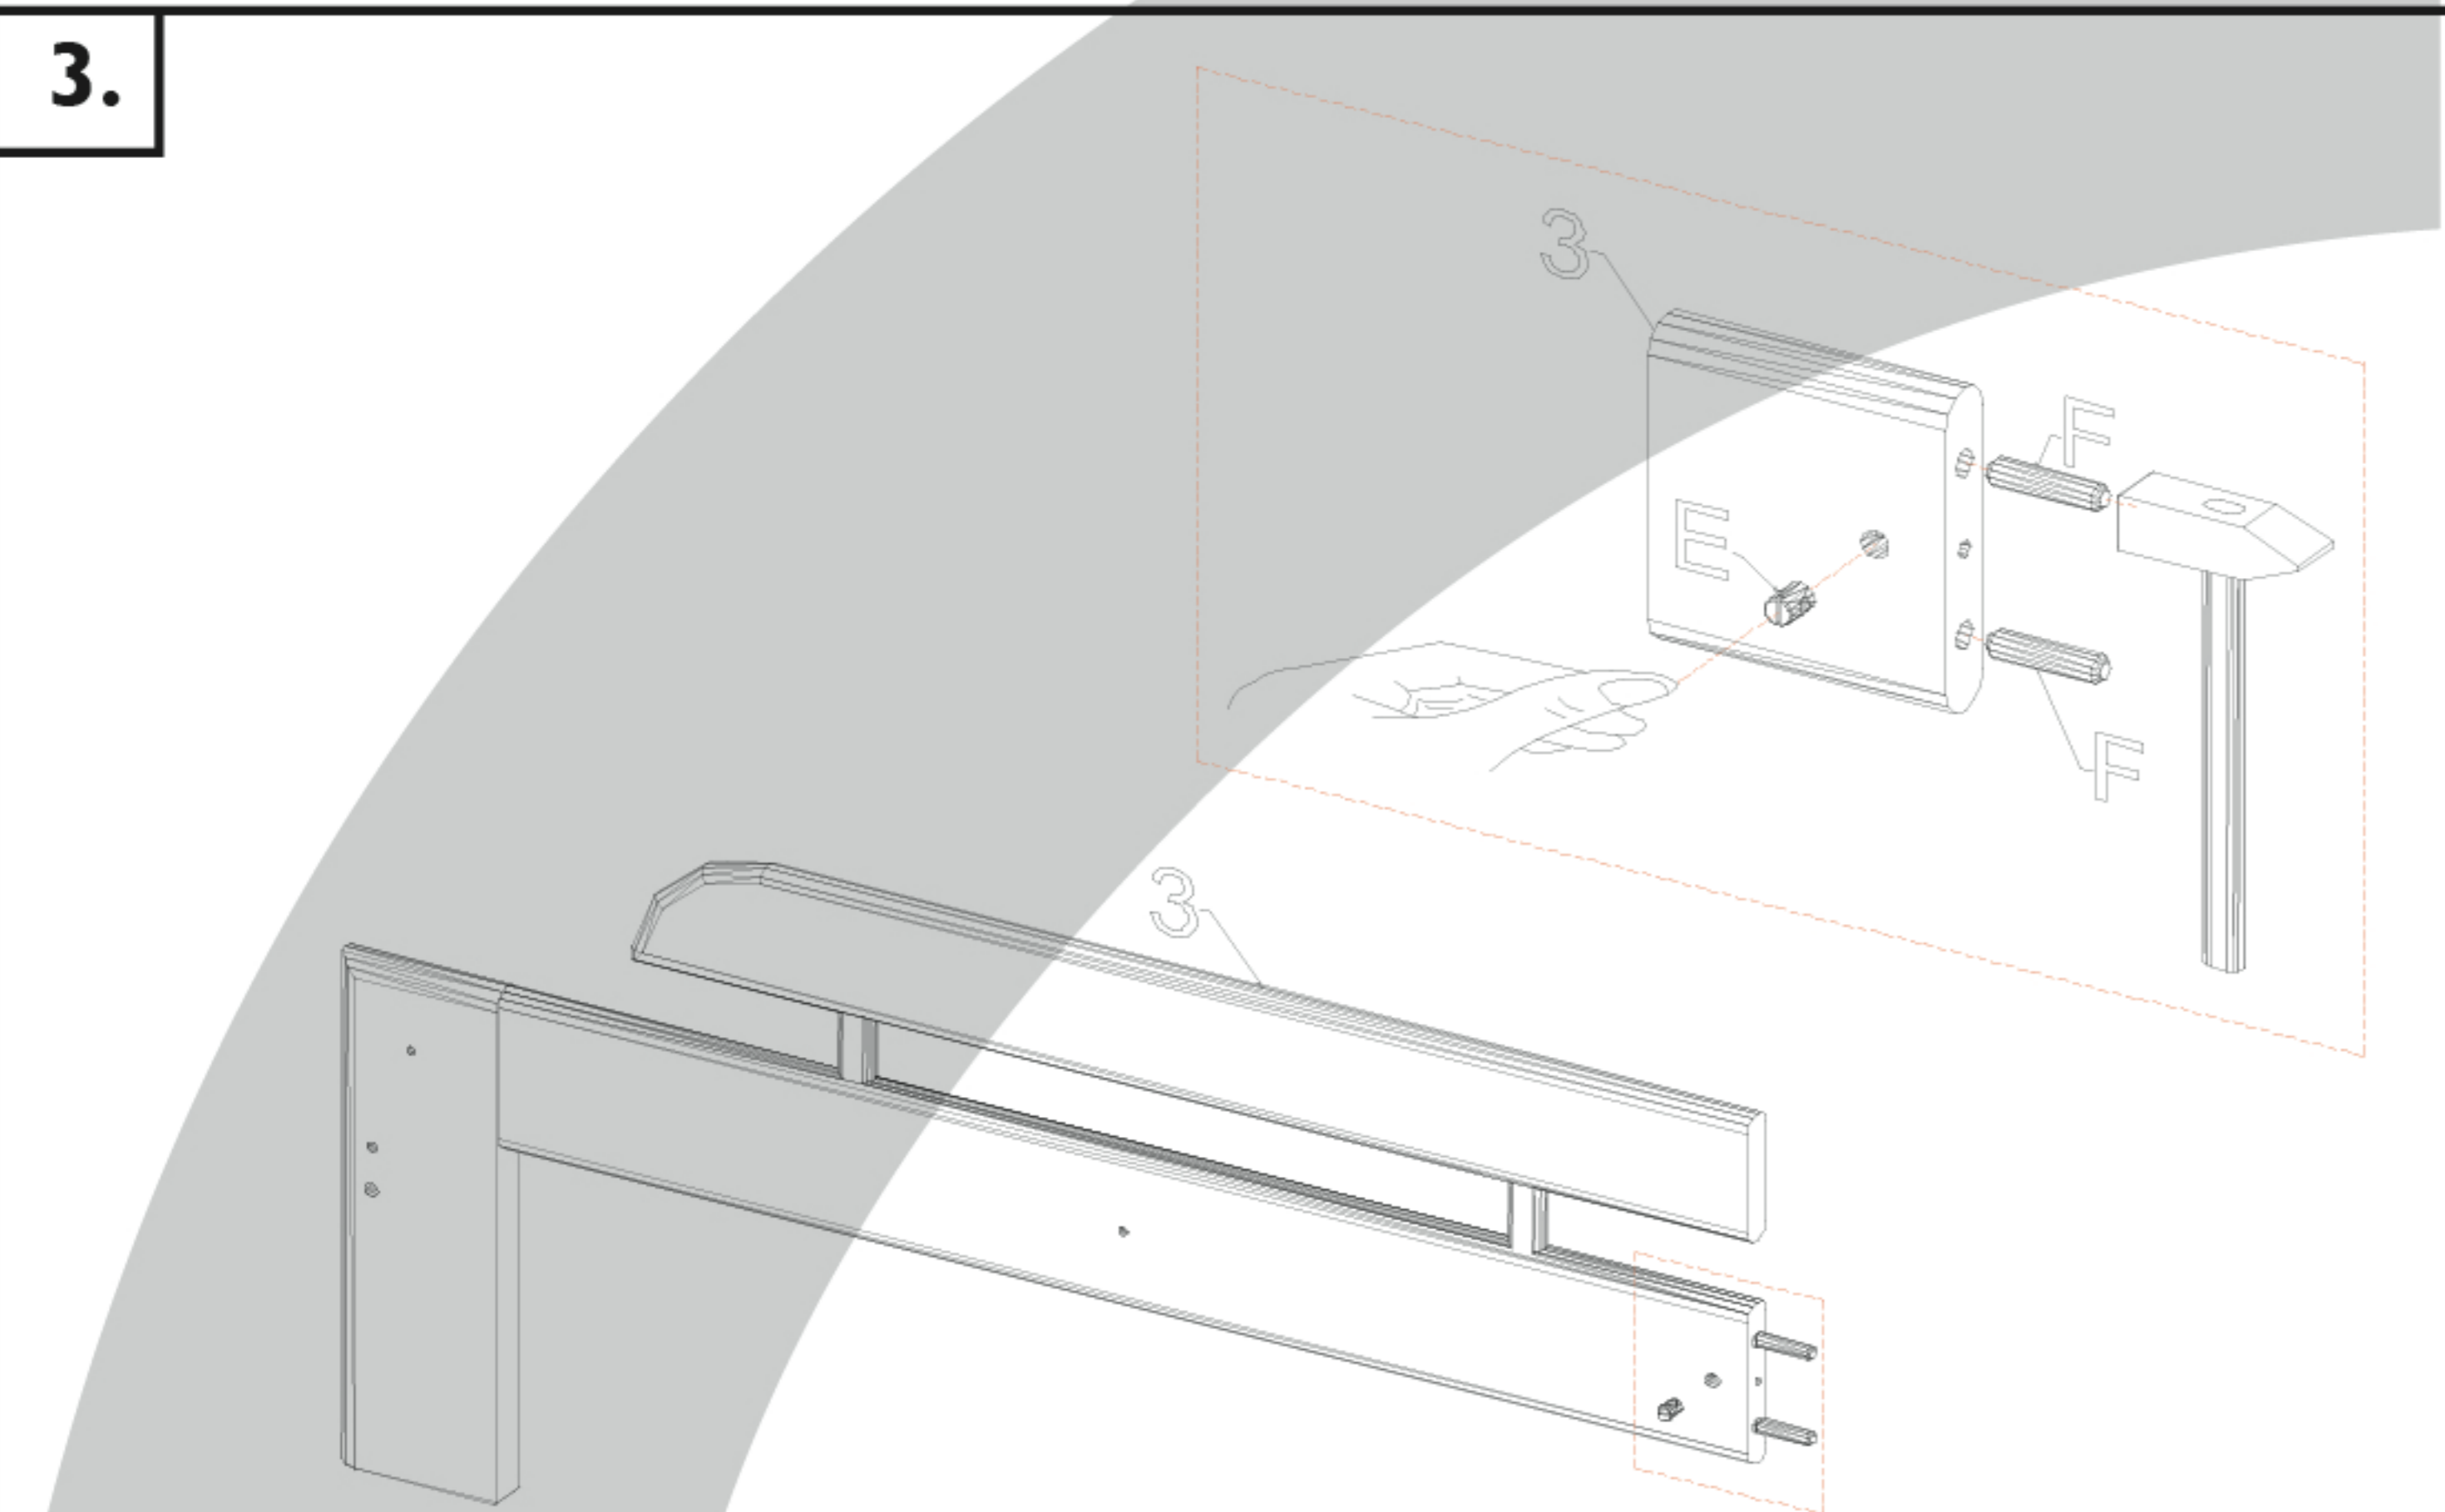

LEO hosszabbítható ágy

<p>45 min.</p>				
<p>A csomag tartalma:</p>				
<p>(A) Összehúzó csavar 6 x 70 4 x</p>	<p>(B) Összehúzó csavar 6 x 50 2 x</p>			
<p>(C) Összehúzó csavar 6 x 40 2 x</p>	<p>(D) Díszanya 4 x</p>			
<p>(E) Tönkanya 4 x</p>	<p>(F) Köldökcsap 10 x 40 10 x</p>	<p>1. Kihúzható ágyrács 1 000 x 800 1 x</p>	<p>2. Ágyvég 650 x 860 2 x</p>	
<p>(G) Imbuszkulcs 1 x</p>	<p>(H) Facsavar 5 x 50 4 x</p>			
<p>(I) Konfirmátor csavar 7 x 50 2 x</p>				
<p>3. Fix ágyoldal + láb + korlát 540x1 000 2 x</p>	<p>4. Kihúzható ágyoldal 1 000 x 120 x 22 2 x</p>	<p>5. Osztó 800 x 95 x 22 1 x</p>		