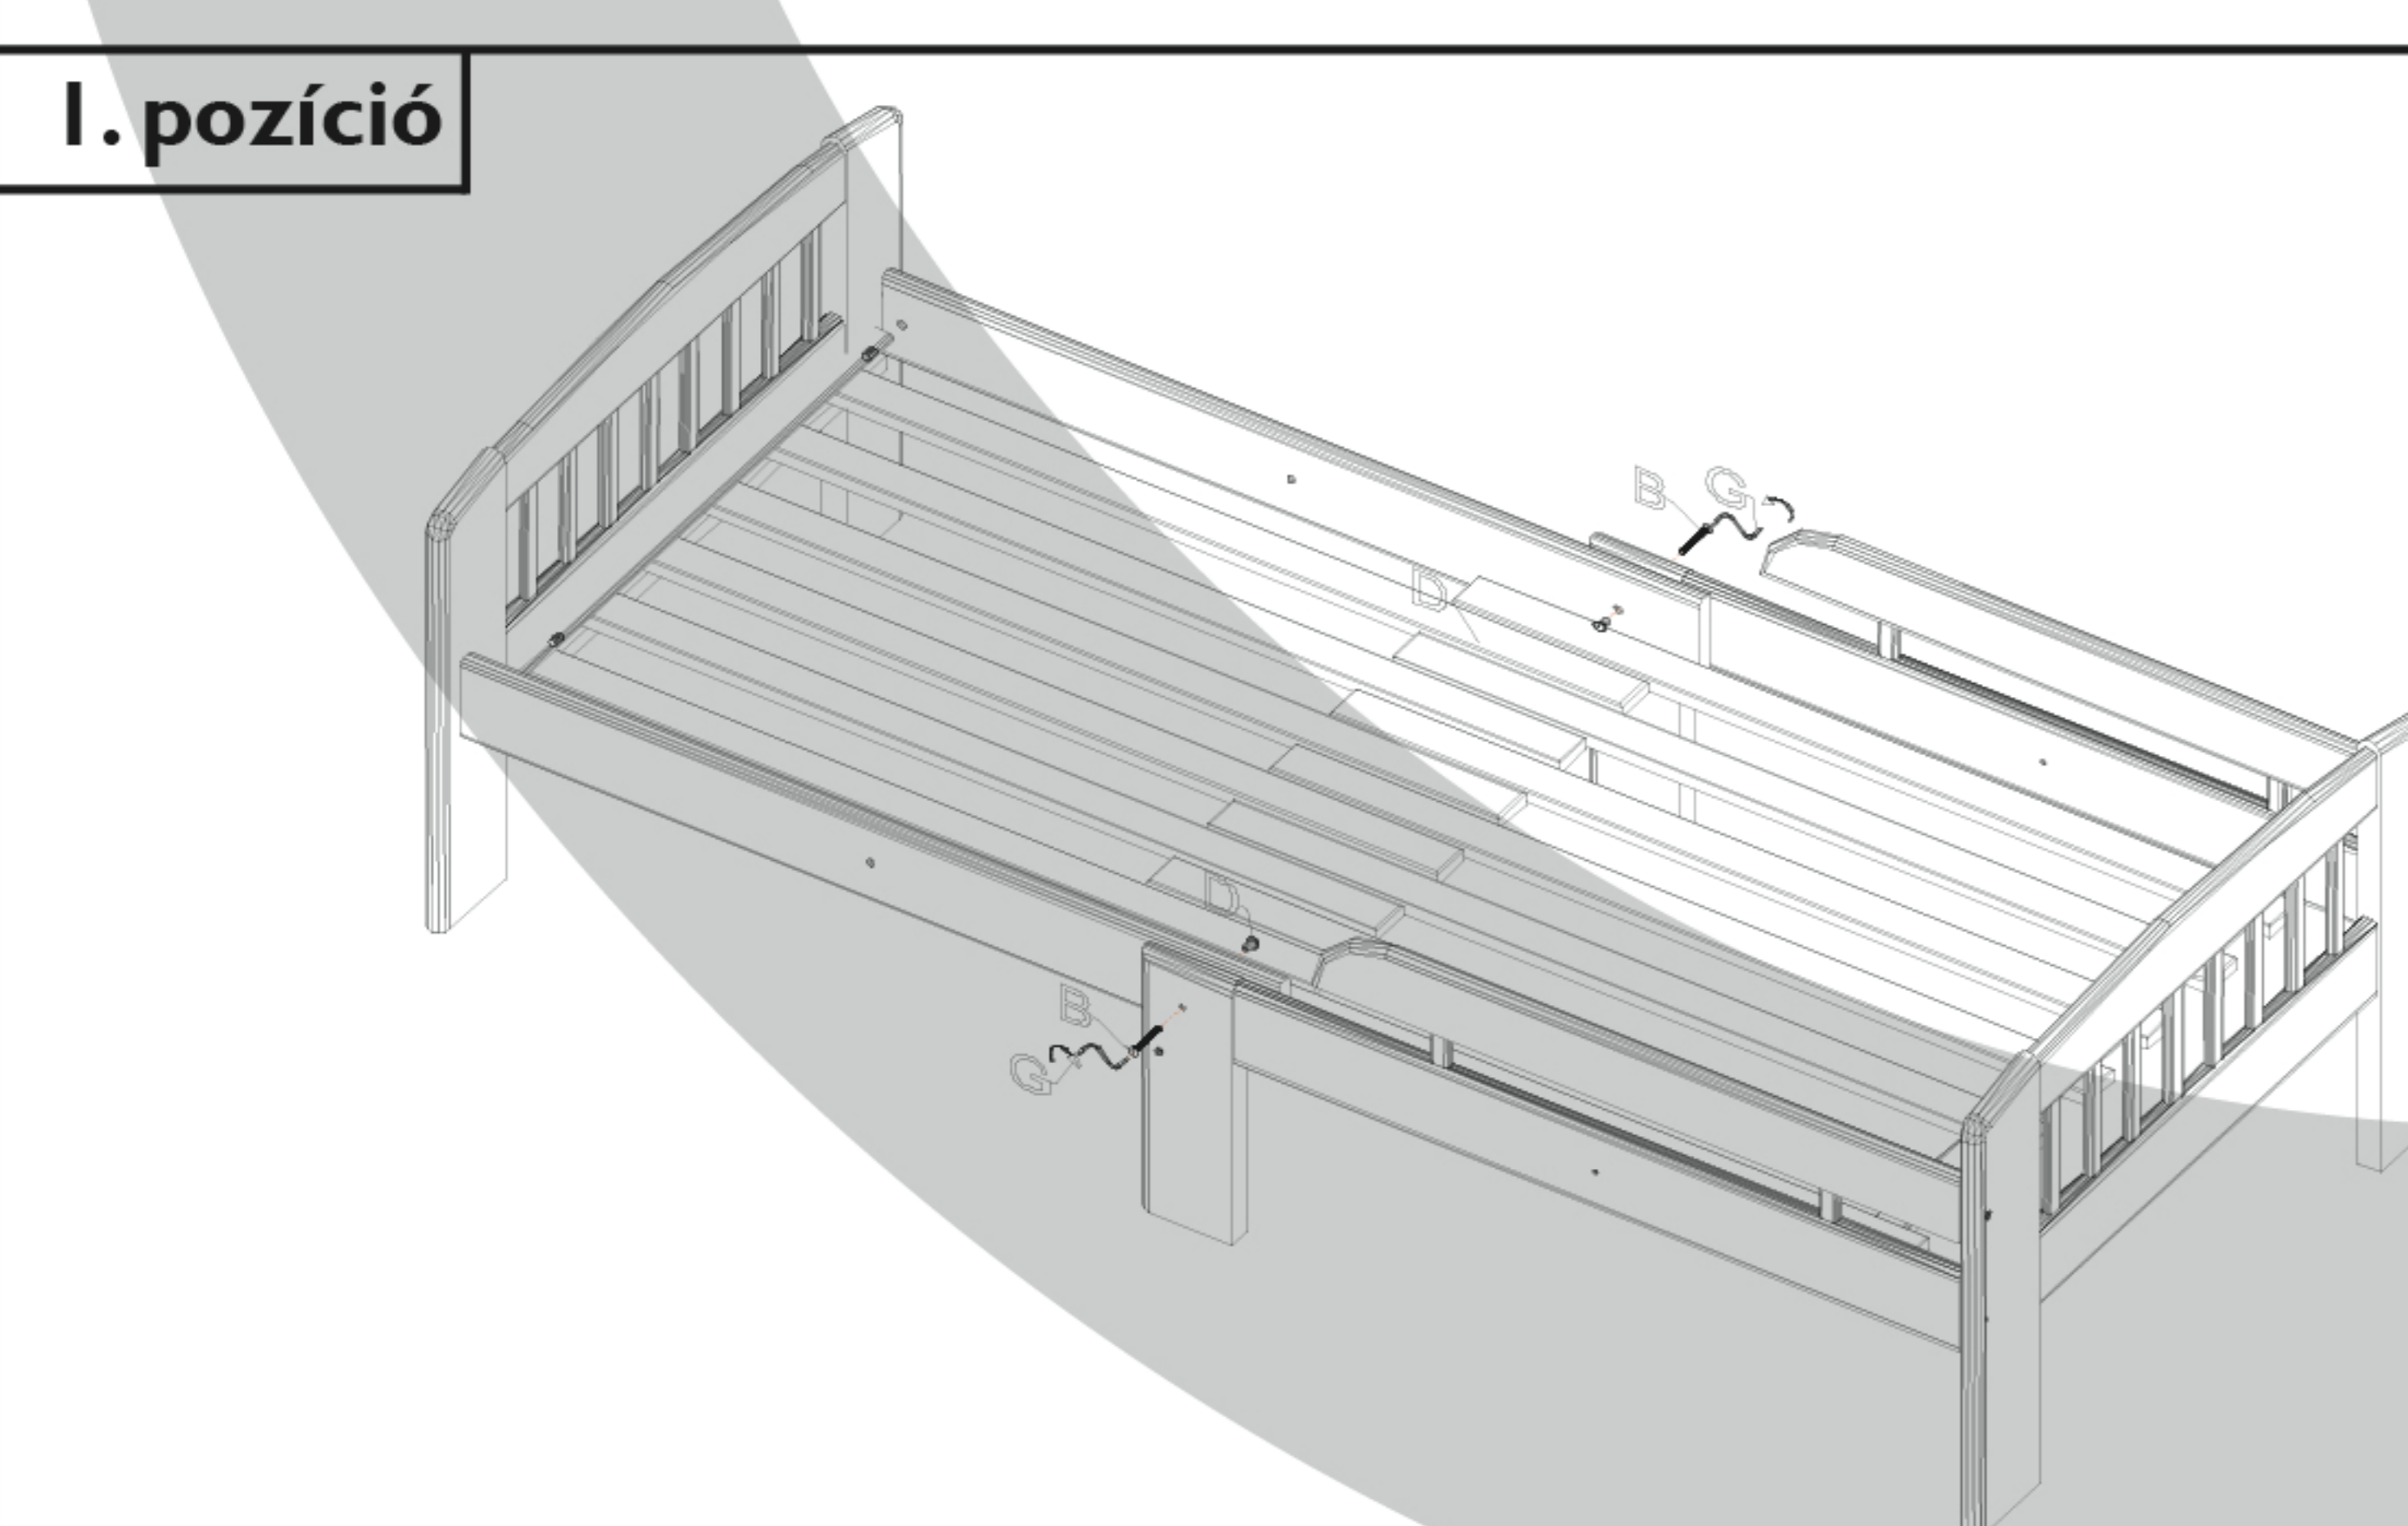

LEO hosszabbítható ágy

<p>45 min.</p>				
<p>A csomag tartalma:</p>				
<p>(A) Összehúzó csavar 6 x 70 4 x</p>	<p>(B) Összehúzó csavar 6 x 50 2 x</p>			
<p>(C) Összehúzó csavar 6 x 40 2 x</p>	<p>(D) Díszanya 4 x</p>			
<p>(E) Tönkanya 4 x</p>	<p>(F) Köldökcsap 10 x 40 10 x</p>	<p>1. Kihúzható ágyrács 1 000 x 800 1 x</p>	<p>2. Ágyvég 650 x 860 2 x</p>	
<p>(G) Imbuszkulcs 1 x</p>	<p>(H) Facsavar 5 x 50 4 x</p>			
<p>(I) Konfirmátor csavar 7 x 50 2 x</p>				
<p>3. Fix ágyoldal + láb + korlát 540x1 000 2 x</p>	<p>4. Kihúzható ágyoldal 1 000 x 120 x 22 2 x</p>	<p>5. Osztó 800 x 95 x 22 1 x</p>		