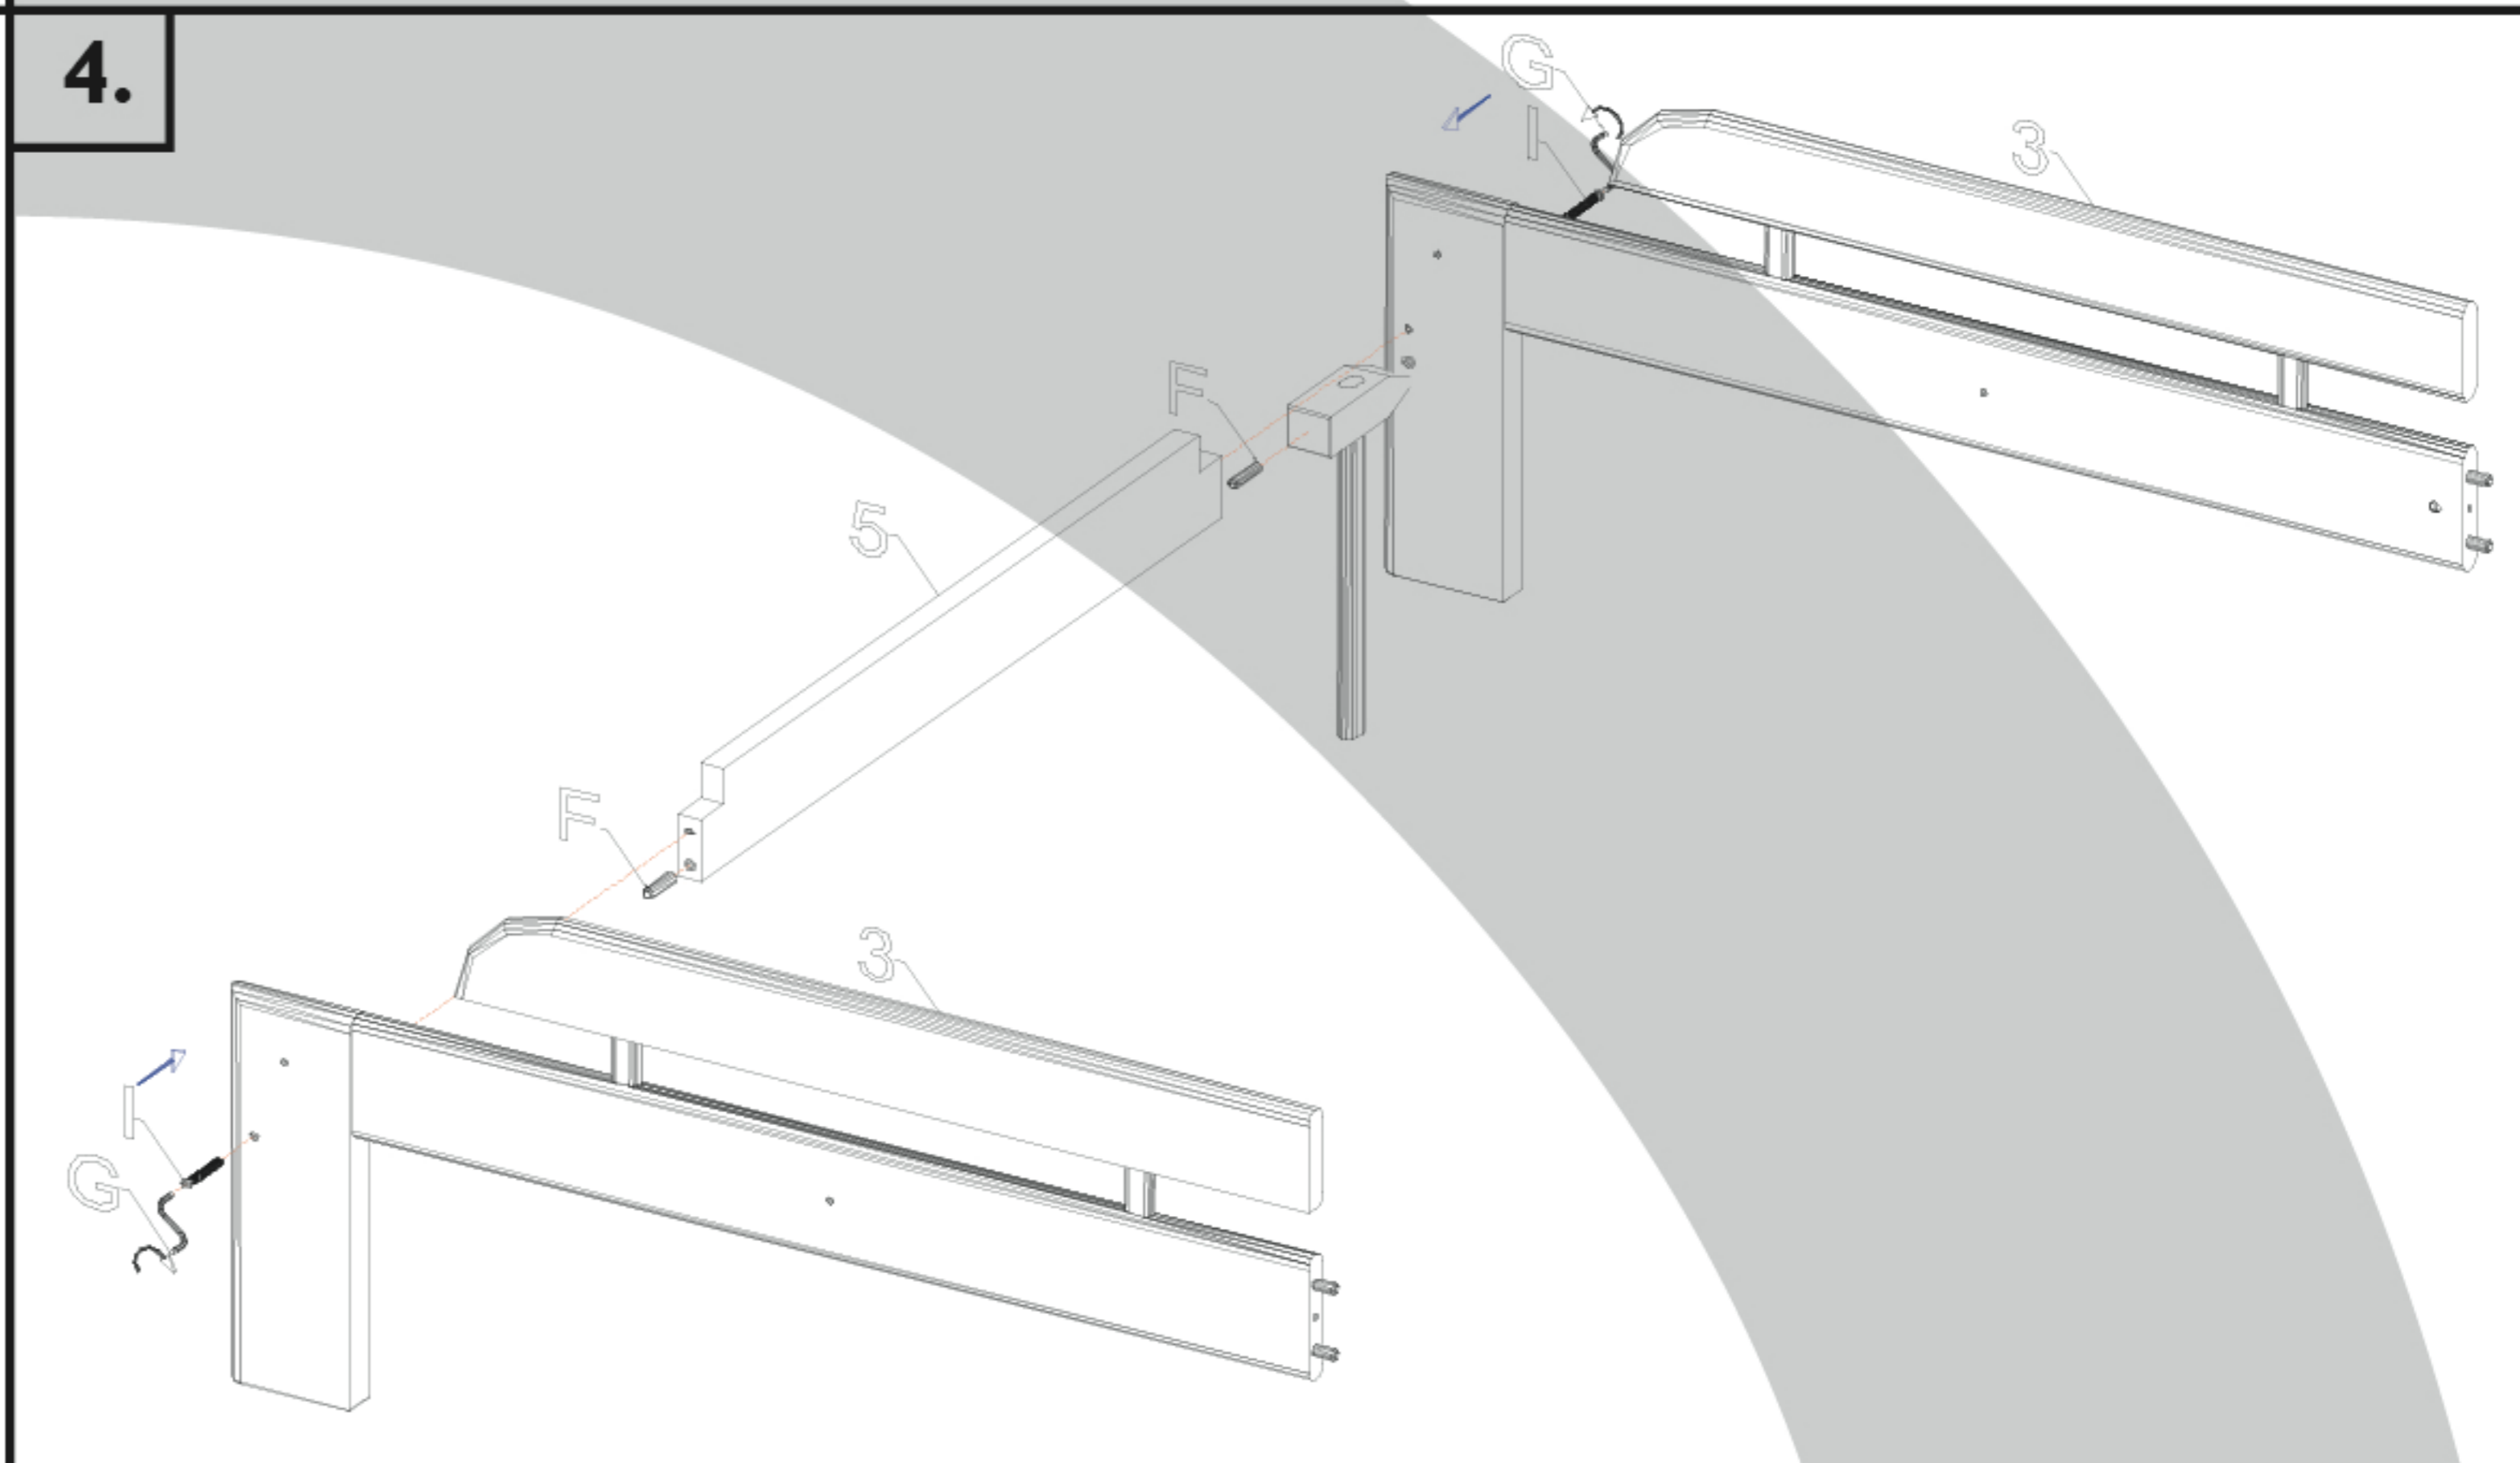

LEO hosszabbítható ágy

<p>45 min.</p>				
<p>A csomag tartalma:</p>				
<p>(A) Összehúzó csavar 6 x 70 4 x</p>	<p>(B) Összehúzó csavar 6 x 50 2 x</p>			
<p>(C) Összehúzó csavar 6 x 40 2 x</p>	<p>(D) Díszanya 4 x</p>			
<p>(E) Tönkanya 4 x</p>	<p>(F) Köldökcsap 10 x 40 10 x</p>	<p>1. Kihúzható ágyrács 1 000 x 800 1 x</p>	<p>2. Ágyvég 650 x 860 2 x</p>	
<p>(G) Imbuszkulcs 1 x</p>	<p>(H) Facsavar 5 x 50 4 x</p>			
<p>(I) Konfirmátor csavar 7 x 50 2 x</p>				
<p>3. Fix ágyoldal + láb + korlát 540x1 000 2 x</p>	<p>4. Kihúzható ágyoldal 1 000 x 120 x 22 2 x</p>	<p>5. Osztó 800 x 95 x 22 1 x</p>		