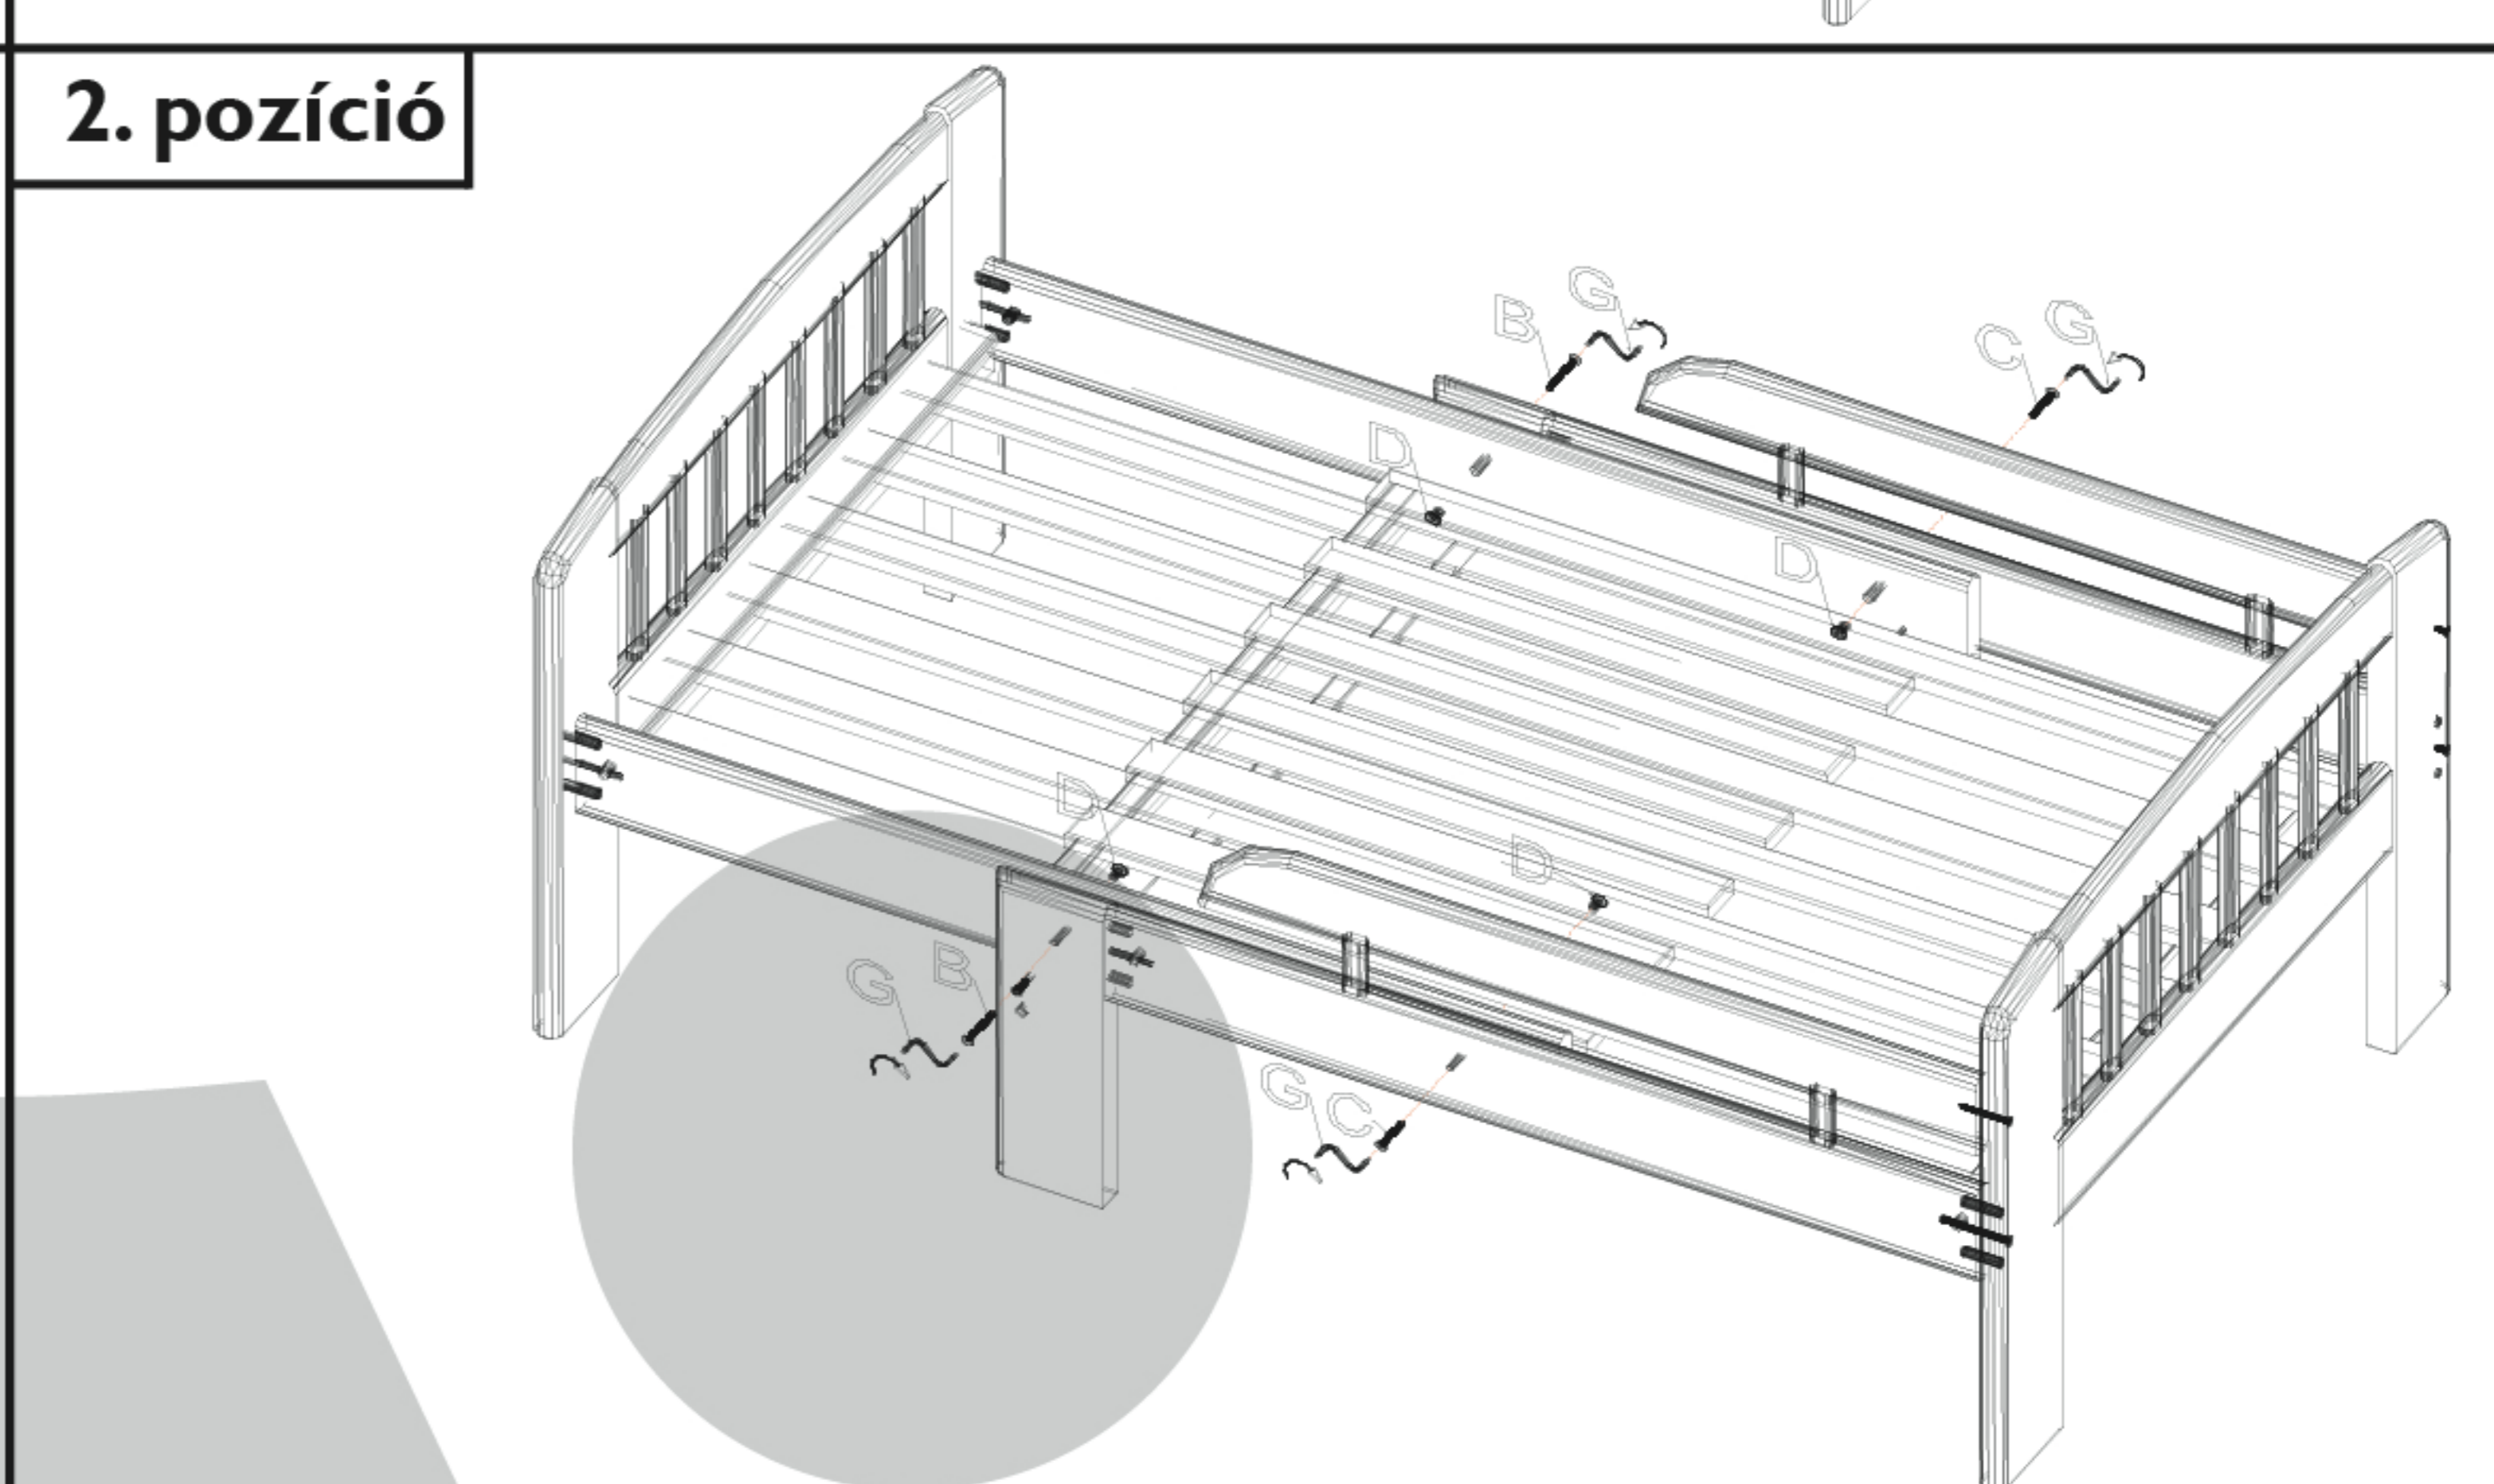

LEO hosszabbítható ágy

<p>45 min.</p>				
<p>A csomag tartalma:</p>				
<p>(A) Összehúzó csavar 6 x 70 4 x</p>	<p>(B) Összehúzó csavar 6 x 50 2 x</p>			
<p>(C) Összehúzó csavar 6 x 40 2 x</p>	<p>(D) Díszanya 4 x</p>			
<p>(E) Tönkanya 4 x</p>	<p>(F) Köldökcsap 10 x 40 10 x</p>	<p>1. Kihúzható ágyrács 1 000 x 800 1 x</p>	<p>2. Ágyvég 650 x 860 2 x</p>	
<p>(G) Imbuszkulcs 1 x</p>	<p>(H) Facsavar 5 x 50 4 x</p>			
<p>(I) Konfirmátor csavar 7 x 50 2 x</p>				
<p>3. Fix ágyoldal + láb + korlát 540x1 000 2 x</p>	<p>4. Kihúzható ágyoldal 1 000 x 120 x 22 2 x</p>	<p>5. Osztó 800 x 95 x 22 1 x</p>		