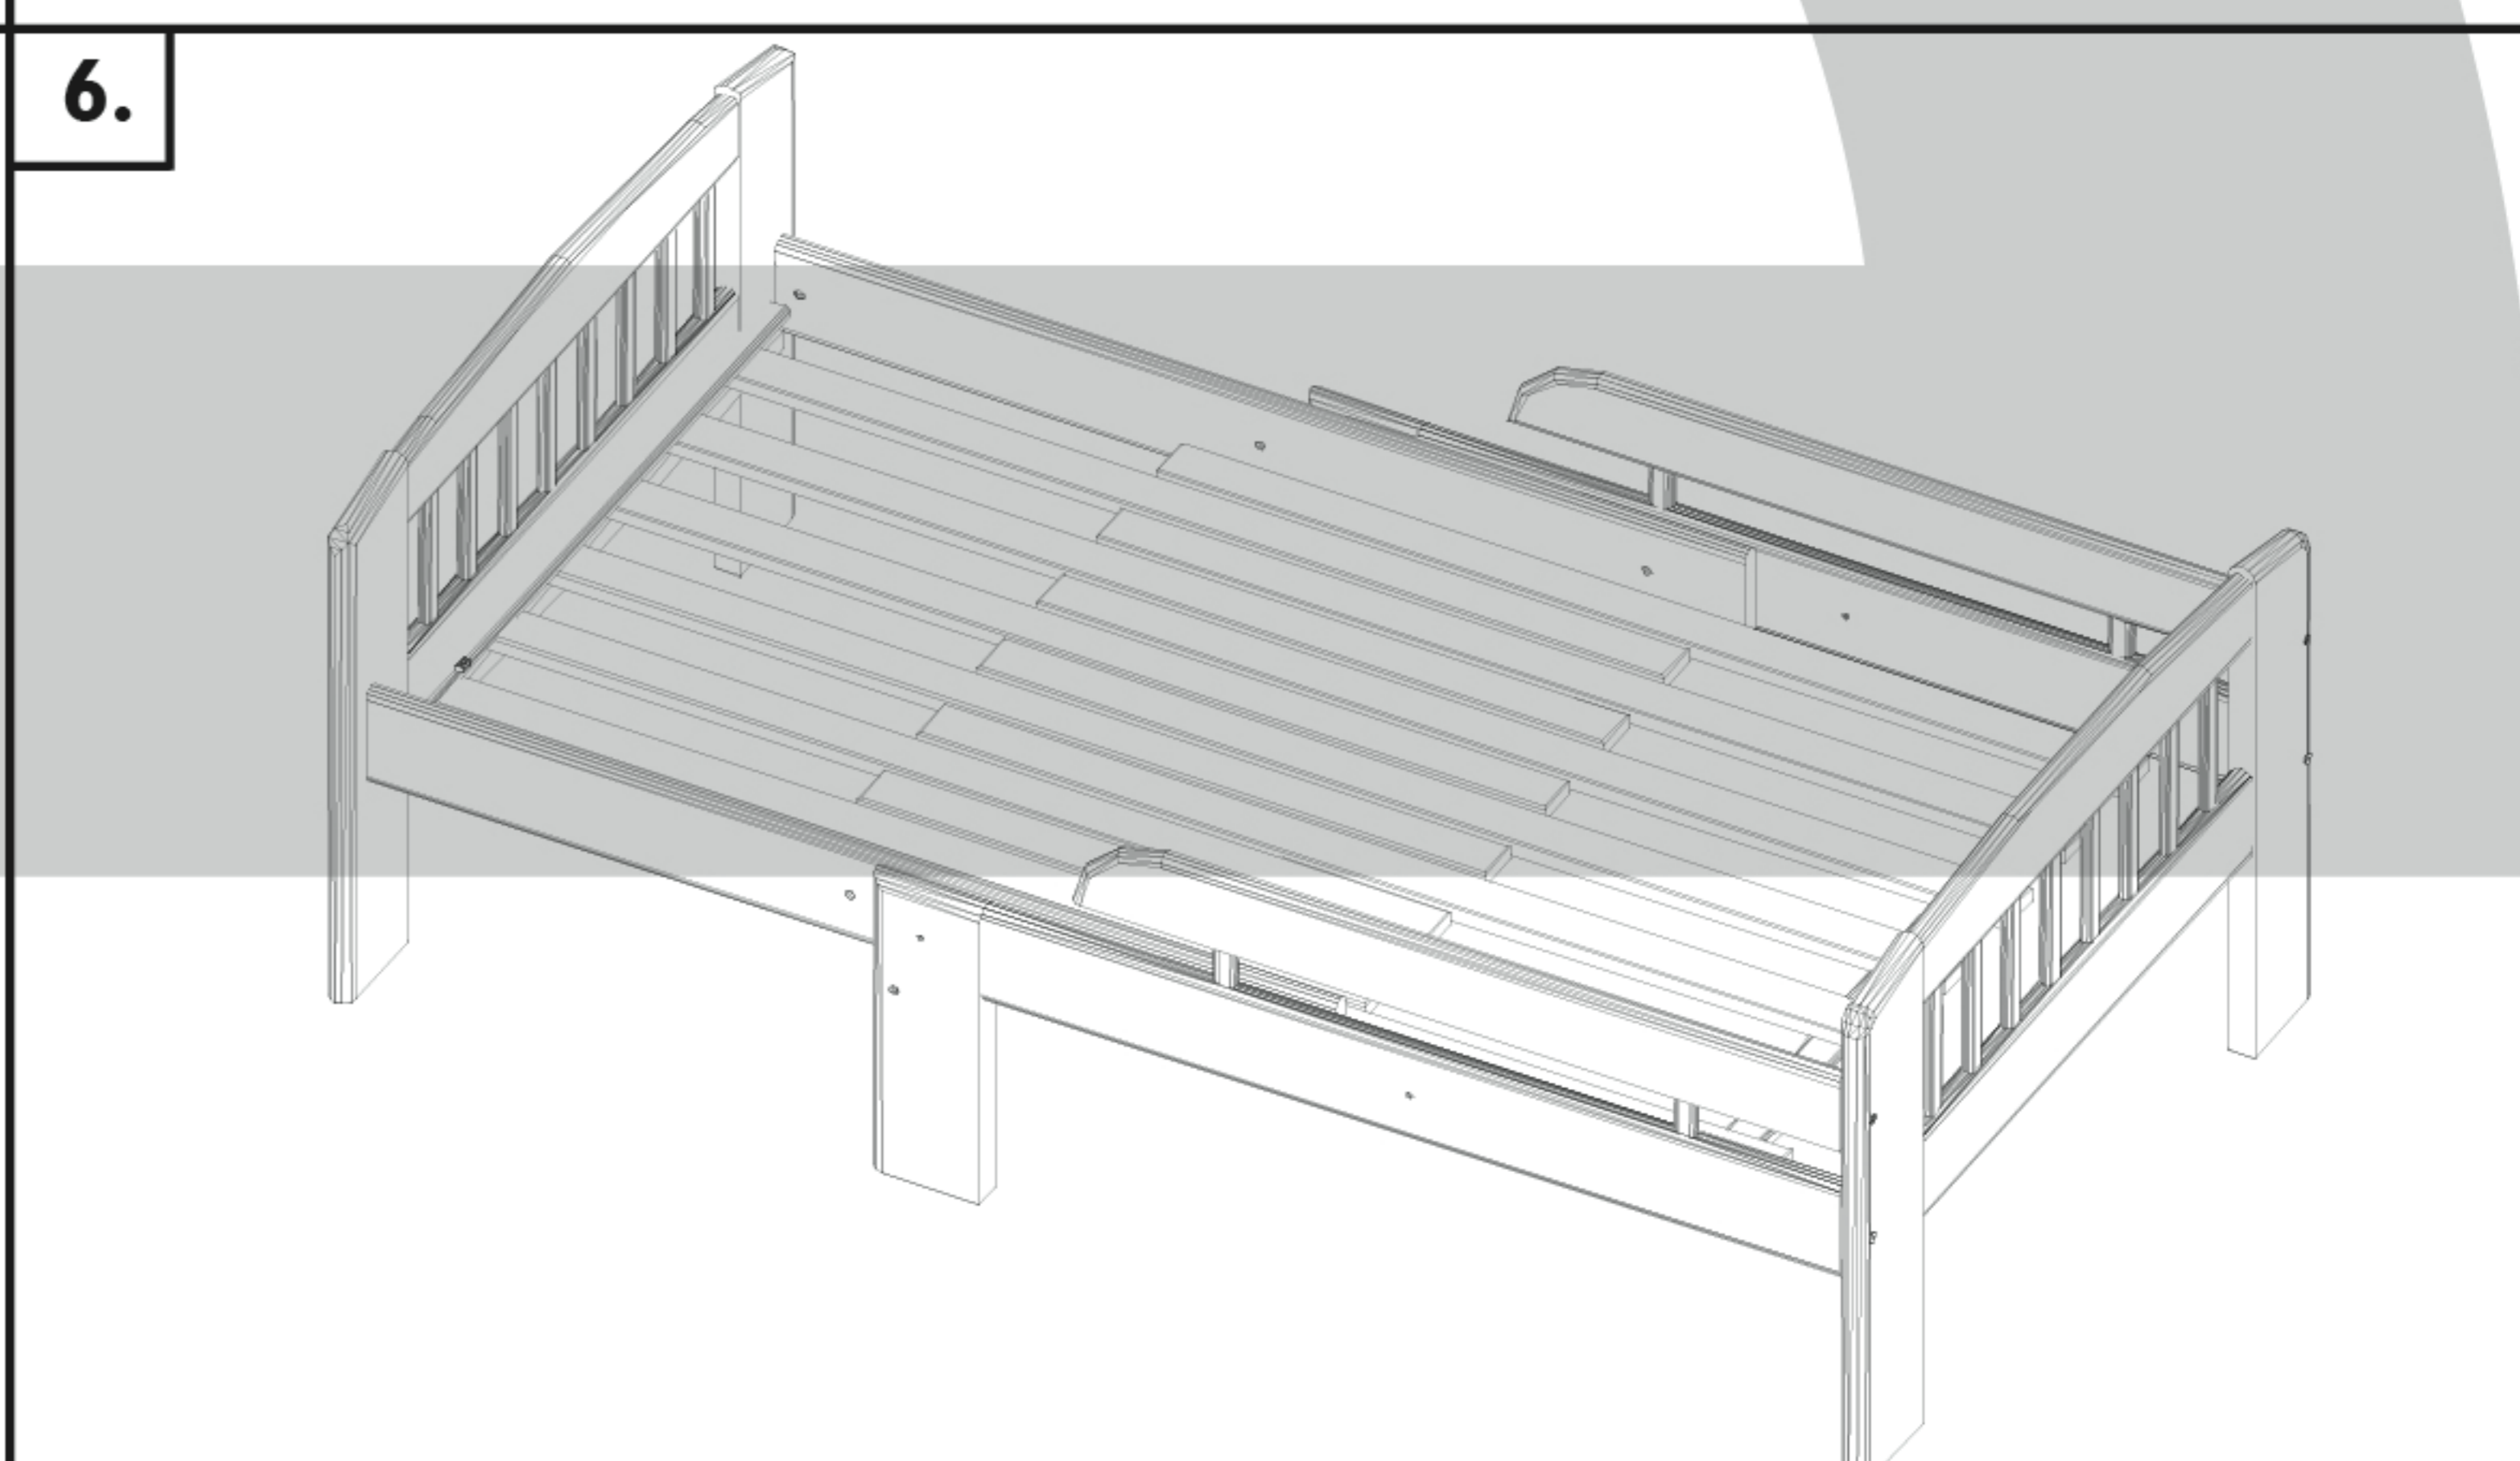

LEO hosszabbítható ágy

<p>45 min.</p>				
<p>A csomag tartalma:</p>				
<p>(A) Összehúzó csavar 6 x 70 4 x</p>	<p>(B) Összehúzó csavar 6 x 50 2 x</p>			
<p>(C) Összehúzó csavar 6 x 40 2 x</p>	<p>(D) Díszanya 4 x</p>			
<p>(E) Tönkanya 4 x</p>	<p>(F) Köldökcsap 10 x 40 10 x</p>	<p>1. Kihúzható ágyrács 1 000 x 800 1 x</p>	<p>2. Ágyvég 650 x 860 2 x</p>	
<p>(G) Imbuszkulcs 1 x</p>	<p>(H) Facsavar 5 x 50 4 x</p>			
<p>(I) Konfirmátor csavar 7 x 50 2 x</p>				
<p>3. Fix ágyoldal + láb + korlát 540x1 000 2 x</p>	<p>4. Kihúzható ágyoldal 1 000 x 120 x 22 2 x</p>	<p>5. Osztó 800 x 95 x 22 1 x</p>		