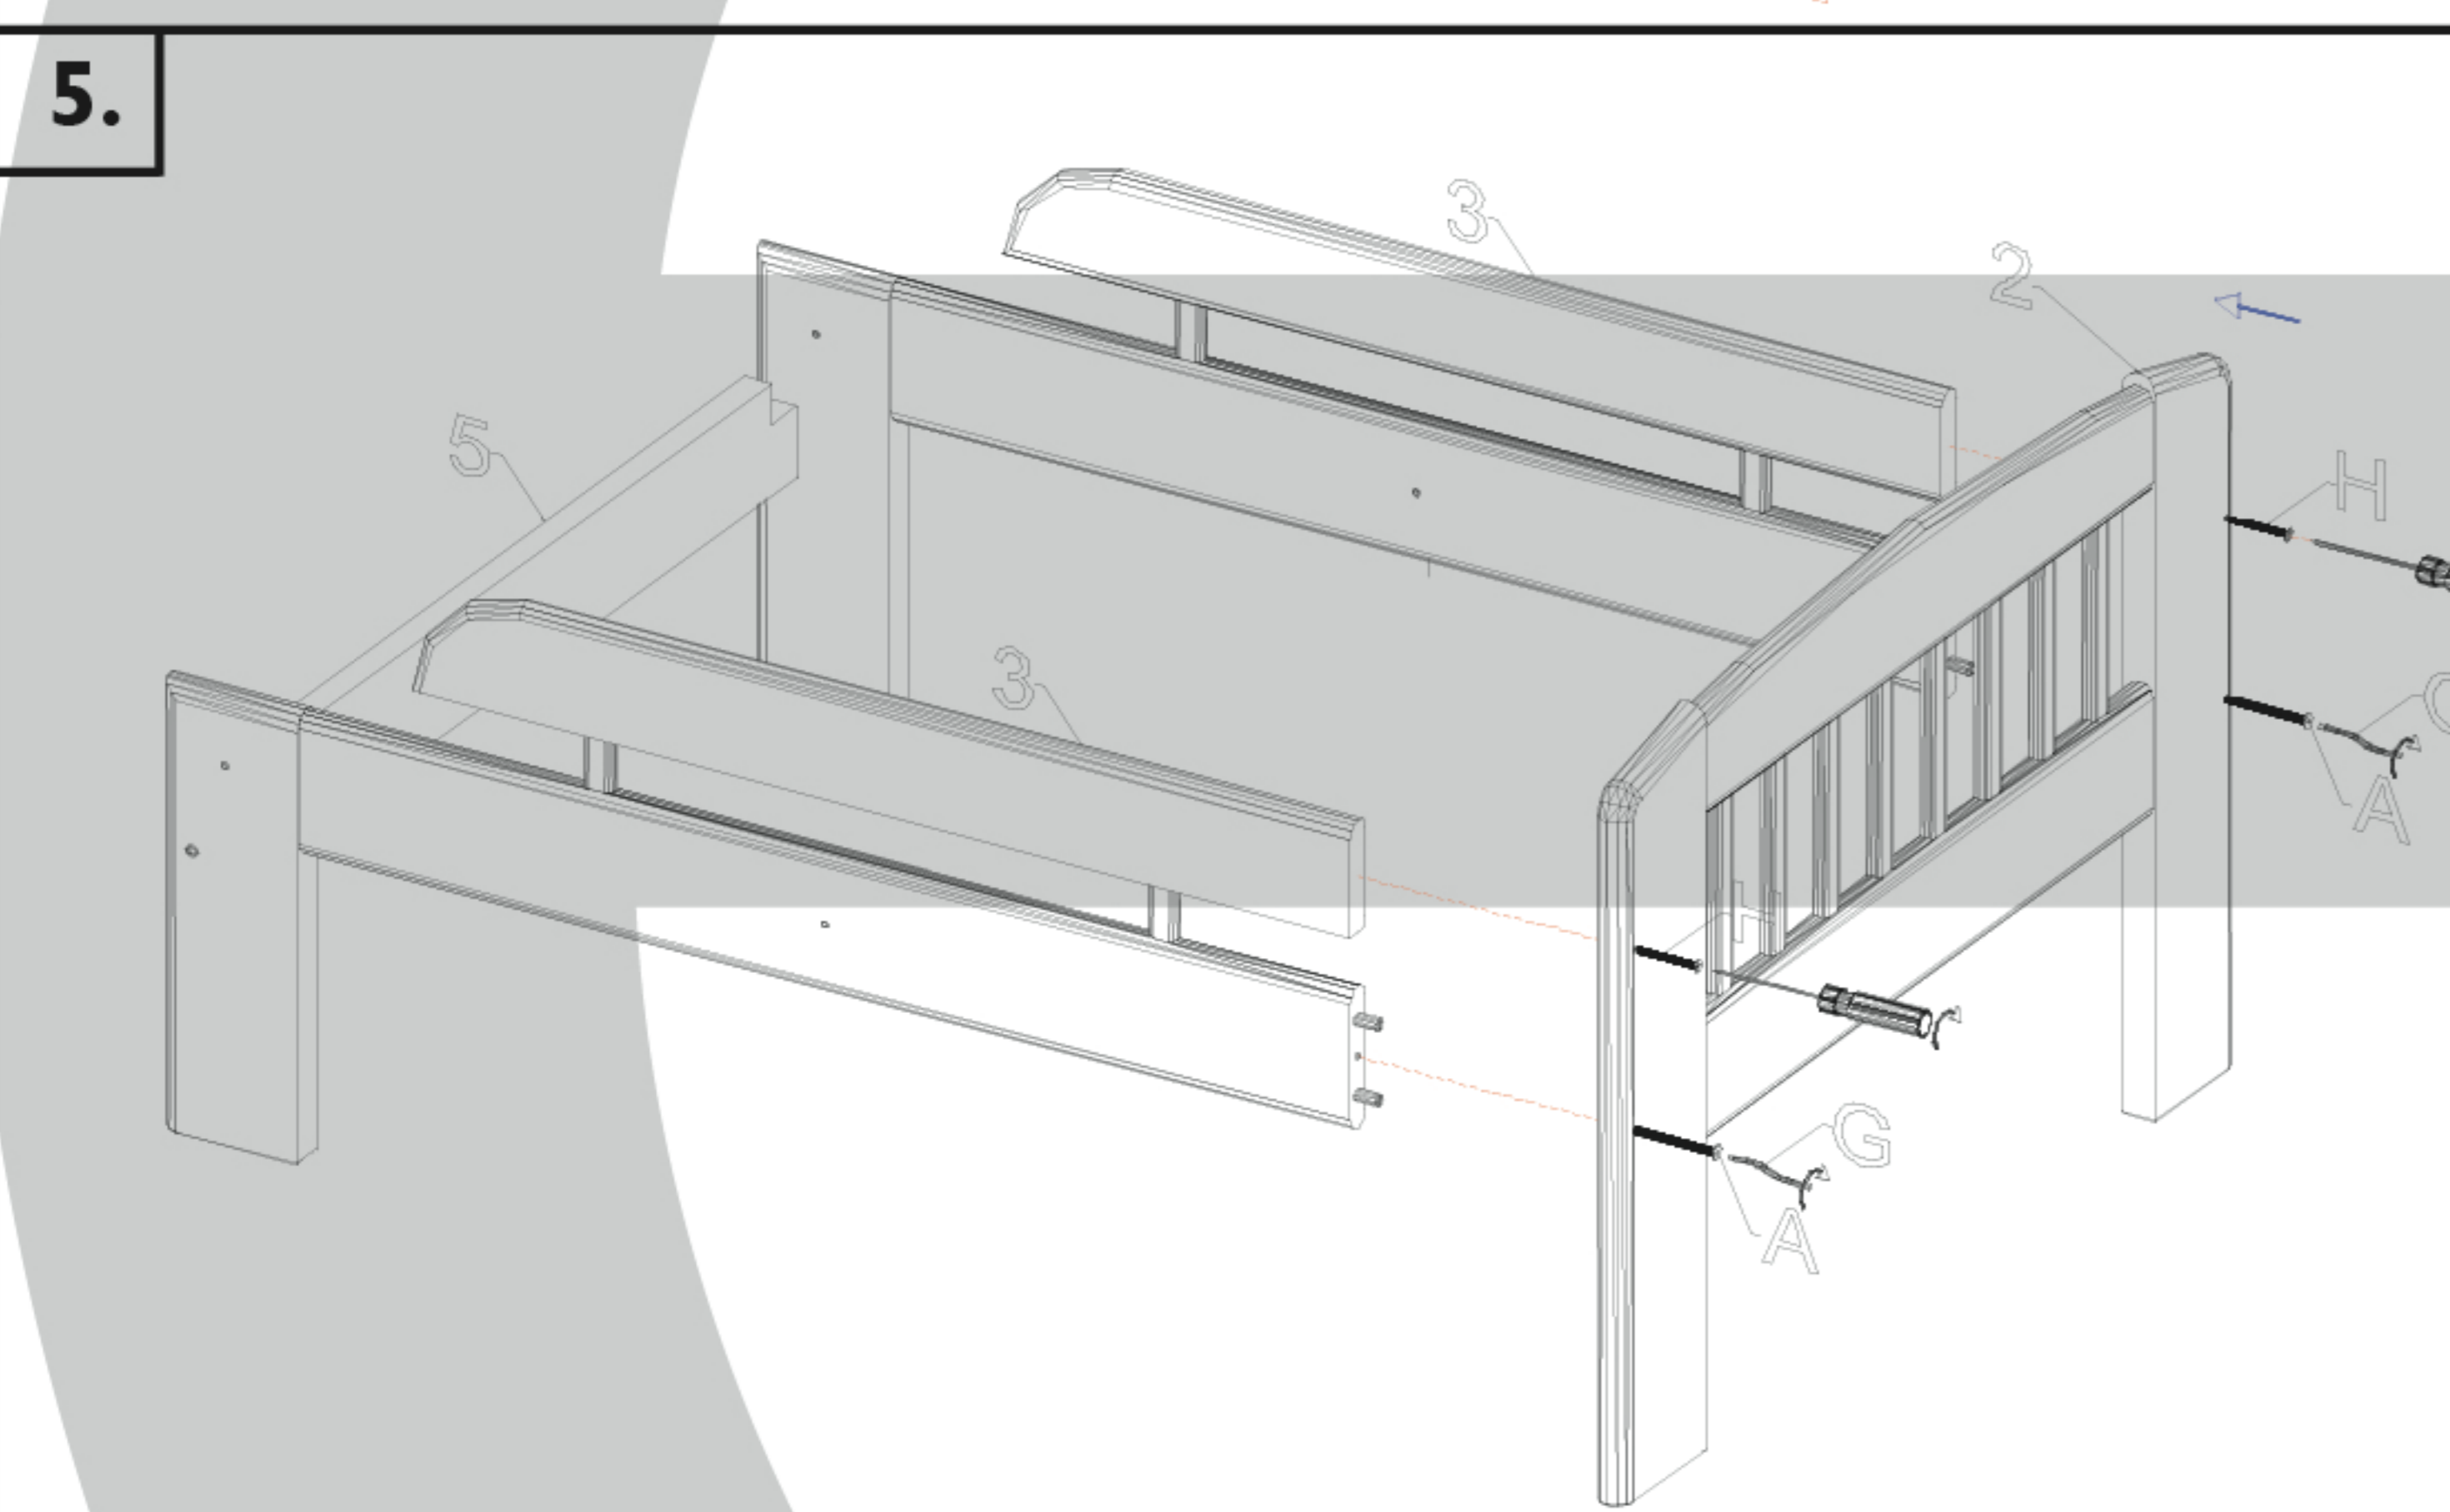

LEO hosszabbítható ágy

<p>45 min.</p>				
<p>A csomag tartalma:</p>				
<p>(A) Összehúzó csavar 6 x 70 4 x</p>	<p>(B) Összehúzó csavar 6 x 50 2 x</p>			
<p>(C) Összehúzó csavar 6 x 40 2 x</p>	<p>(D) Díszanya 4 x</p>			
<p>(E) Tönkanya 4 x</p>	<p>(F) Köldökcsap 10 x 40 10 x</p>	<p>1. Kihúzható ágyrács 1 000 x 800 1 x</p>	<p>2. Ágyvég 650 x 860 2 x</p>	
<p>(G) Imbuszkulcs 1 x</p>	<p>(H) Facsavar 5 x 50 4 x</p>			
<p>(I) Konfirmátor csavar 7 x 50 2 x</p>				
<p>3. Fix ágyoldal + láb + korlát 540x1 000 2 x</p>	<p>4. Kihúzható ágyoldal 1 000 x 120 x 22 2 x</p>	<p>5. Osztó 800 x 95 x 22 1 x</p>		