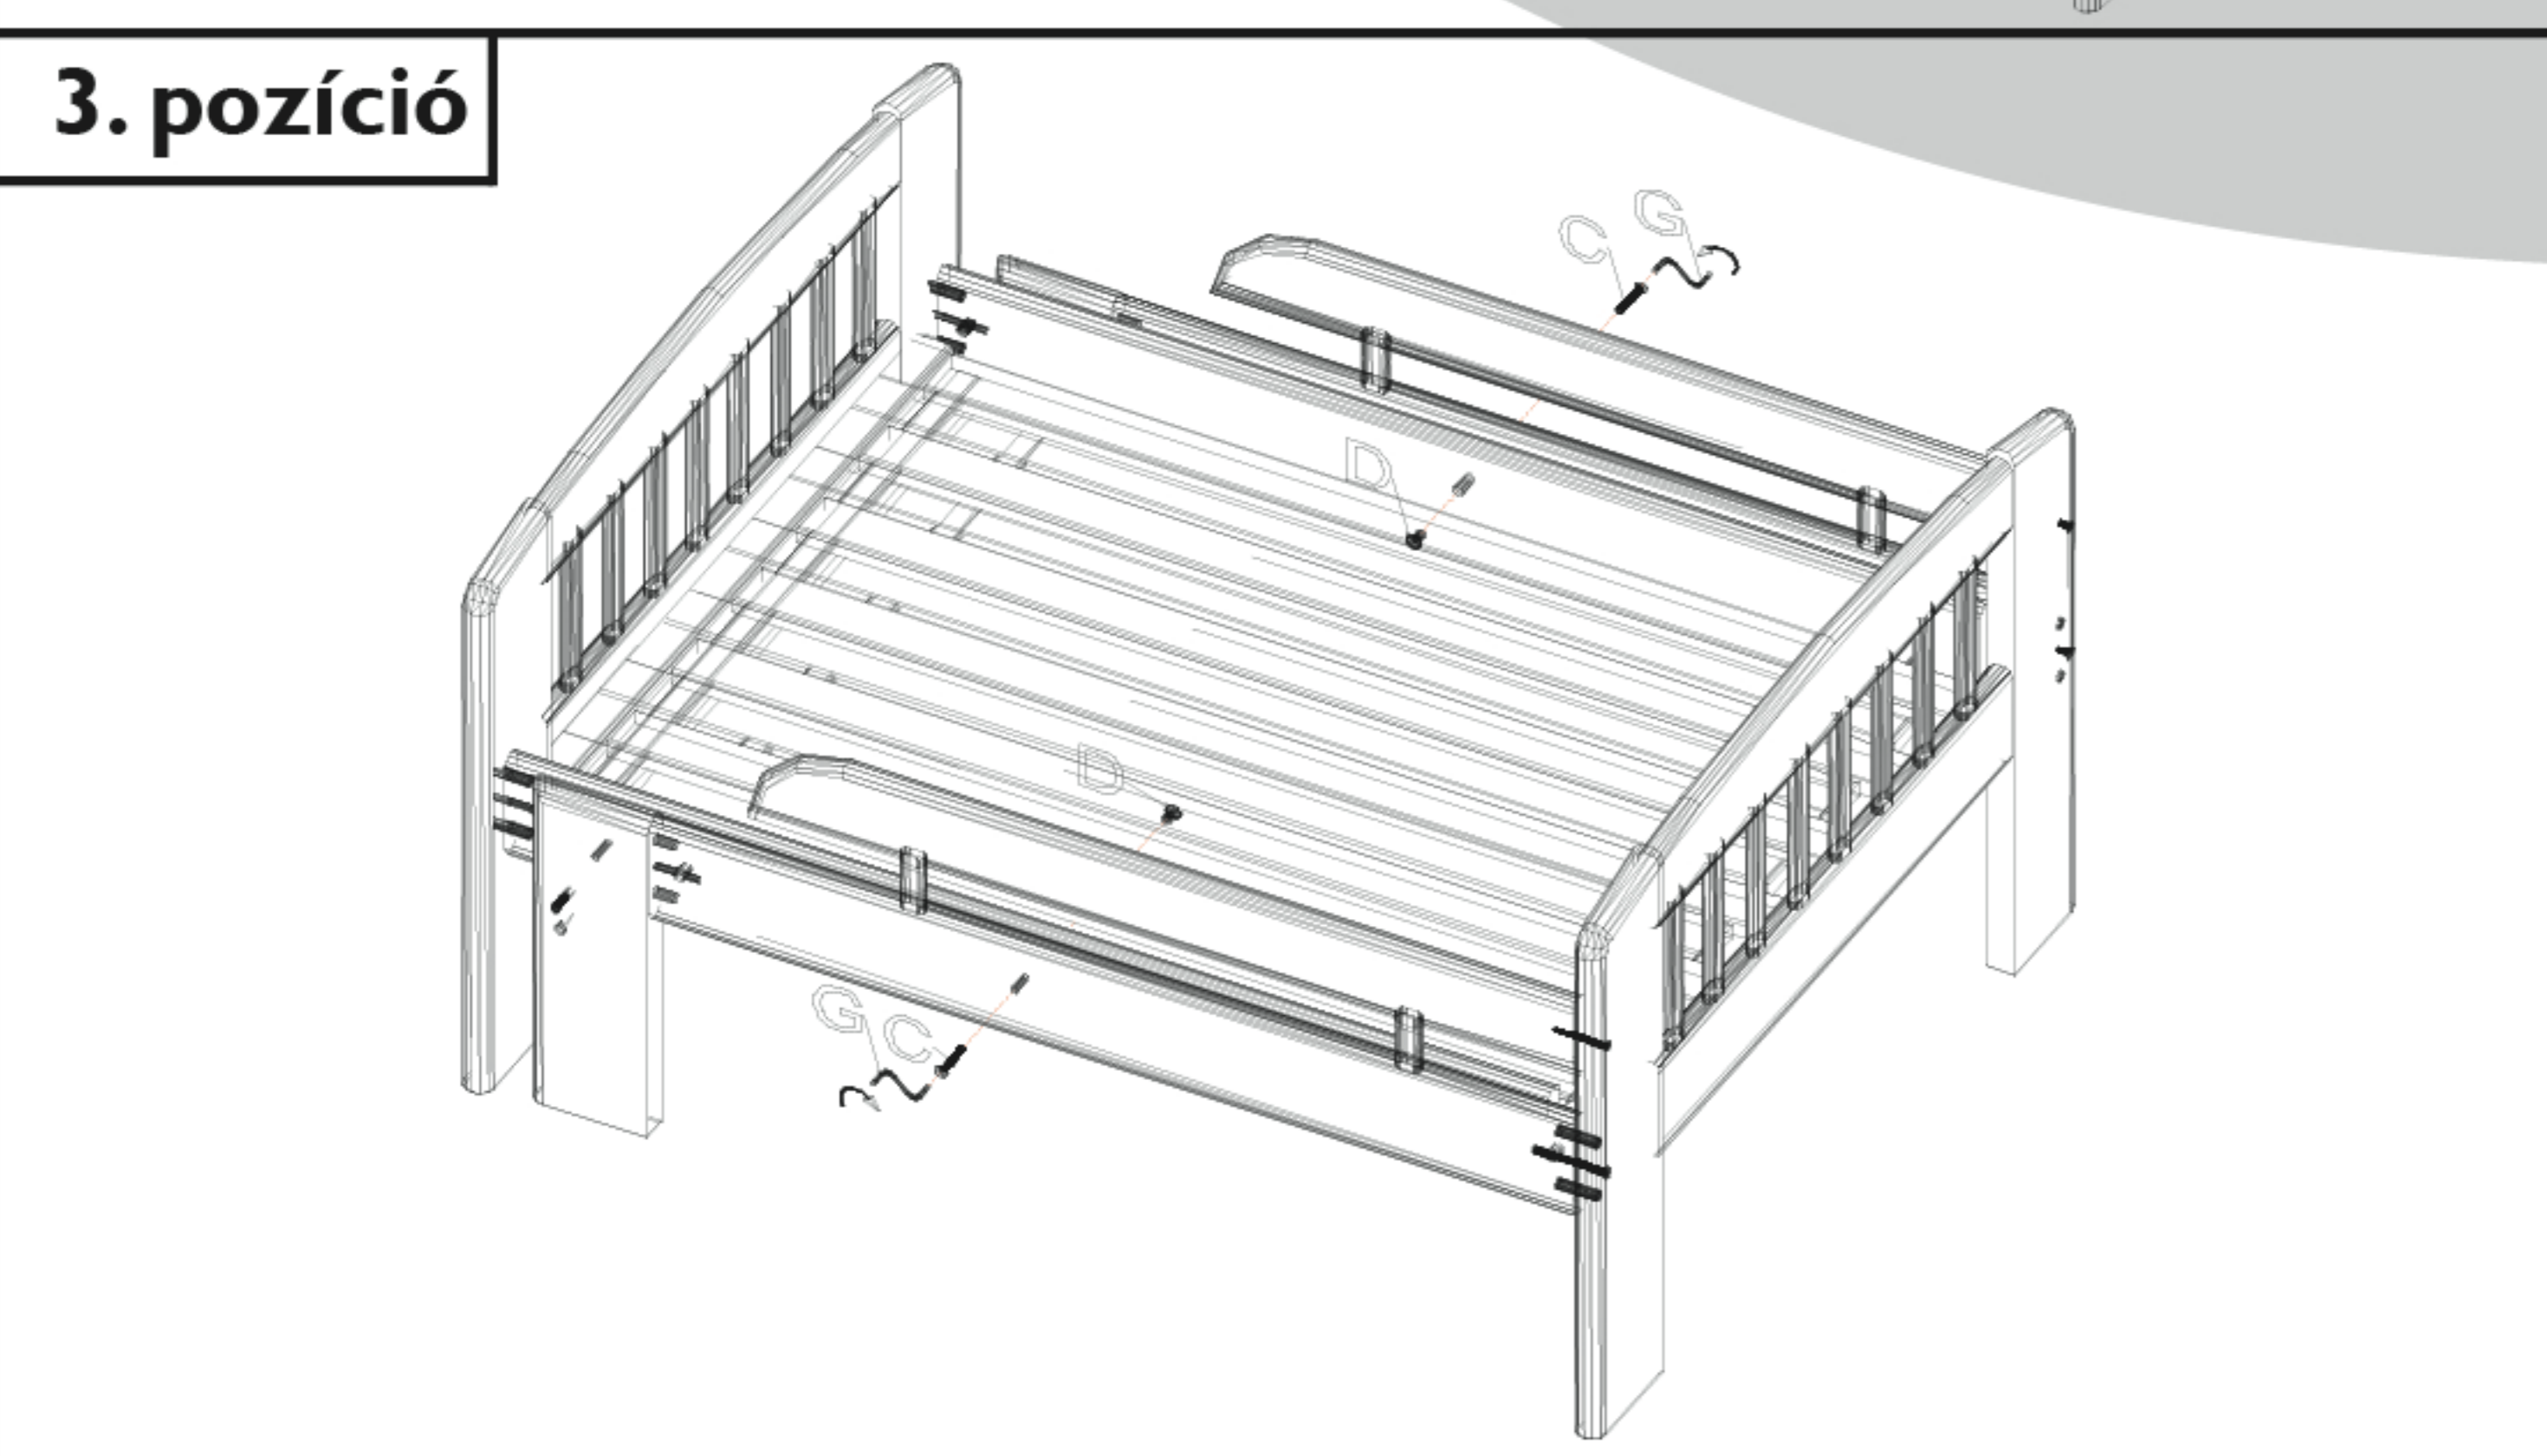

LEO hosszabbítható ágy

<p>45 min.</p>				
<p>A csomag tartalma:</p>				
<p>(A) Összehúzó csavar 6 x 70 4 x</p>	<p>(B) Összehúzó csavar 6 x 50 2 x</p>			
<p>(C) Összehúzó csavar 6 x 40 2 x</p>	<p>(D) Díszanya 4 x</p>			
<p>(E) Tönkanya 4 x</p>	<p>(F) Köldökcsap 10 x 40 10 x</p>	<p>1. Kihúzható ágyrács 1 000 x 800 1 x</p>	<p>2. Ágyvég 650 x 860 2 x</p>	
<p>(G) Imbuszkulcs 1 x</p>	<p>(H) Facsavar 5 x 50 4 x</p>			
<p>(I) Konfirmátor csavar 7 x 50 2 x</p>				
<p>3. Fix ágyoldal + láb + korlát 540x1 000 2 x</p>	<p>4. Kihúzható ágyoldal 1 000 x 120 x 22 2 x</p>	<p>5. Osztó 800 x 95 x 22 1 x</p>		