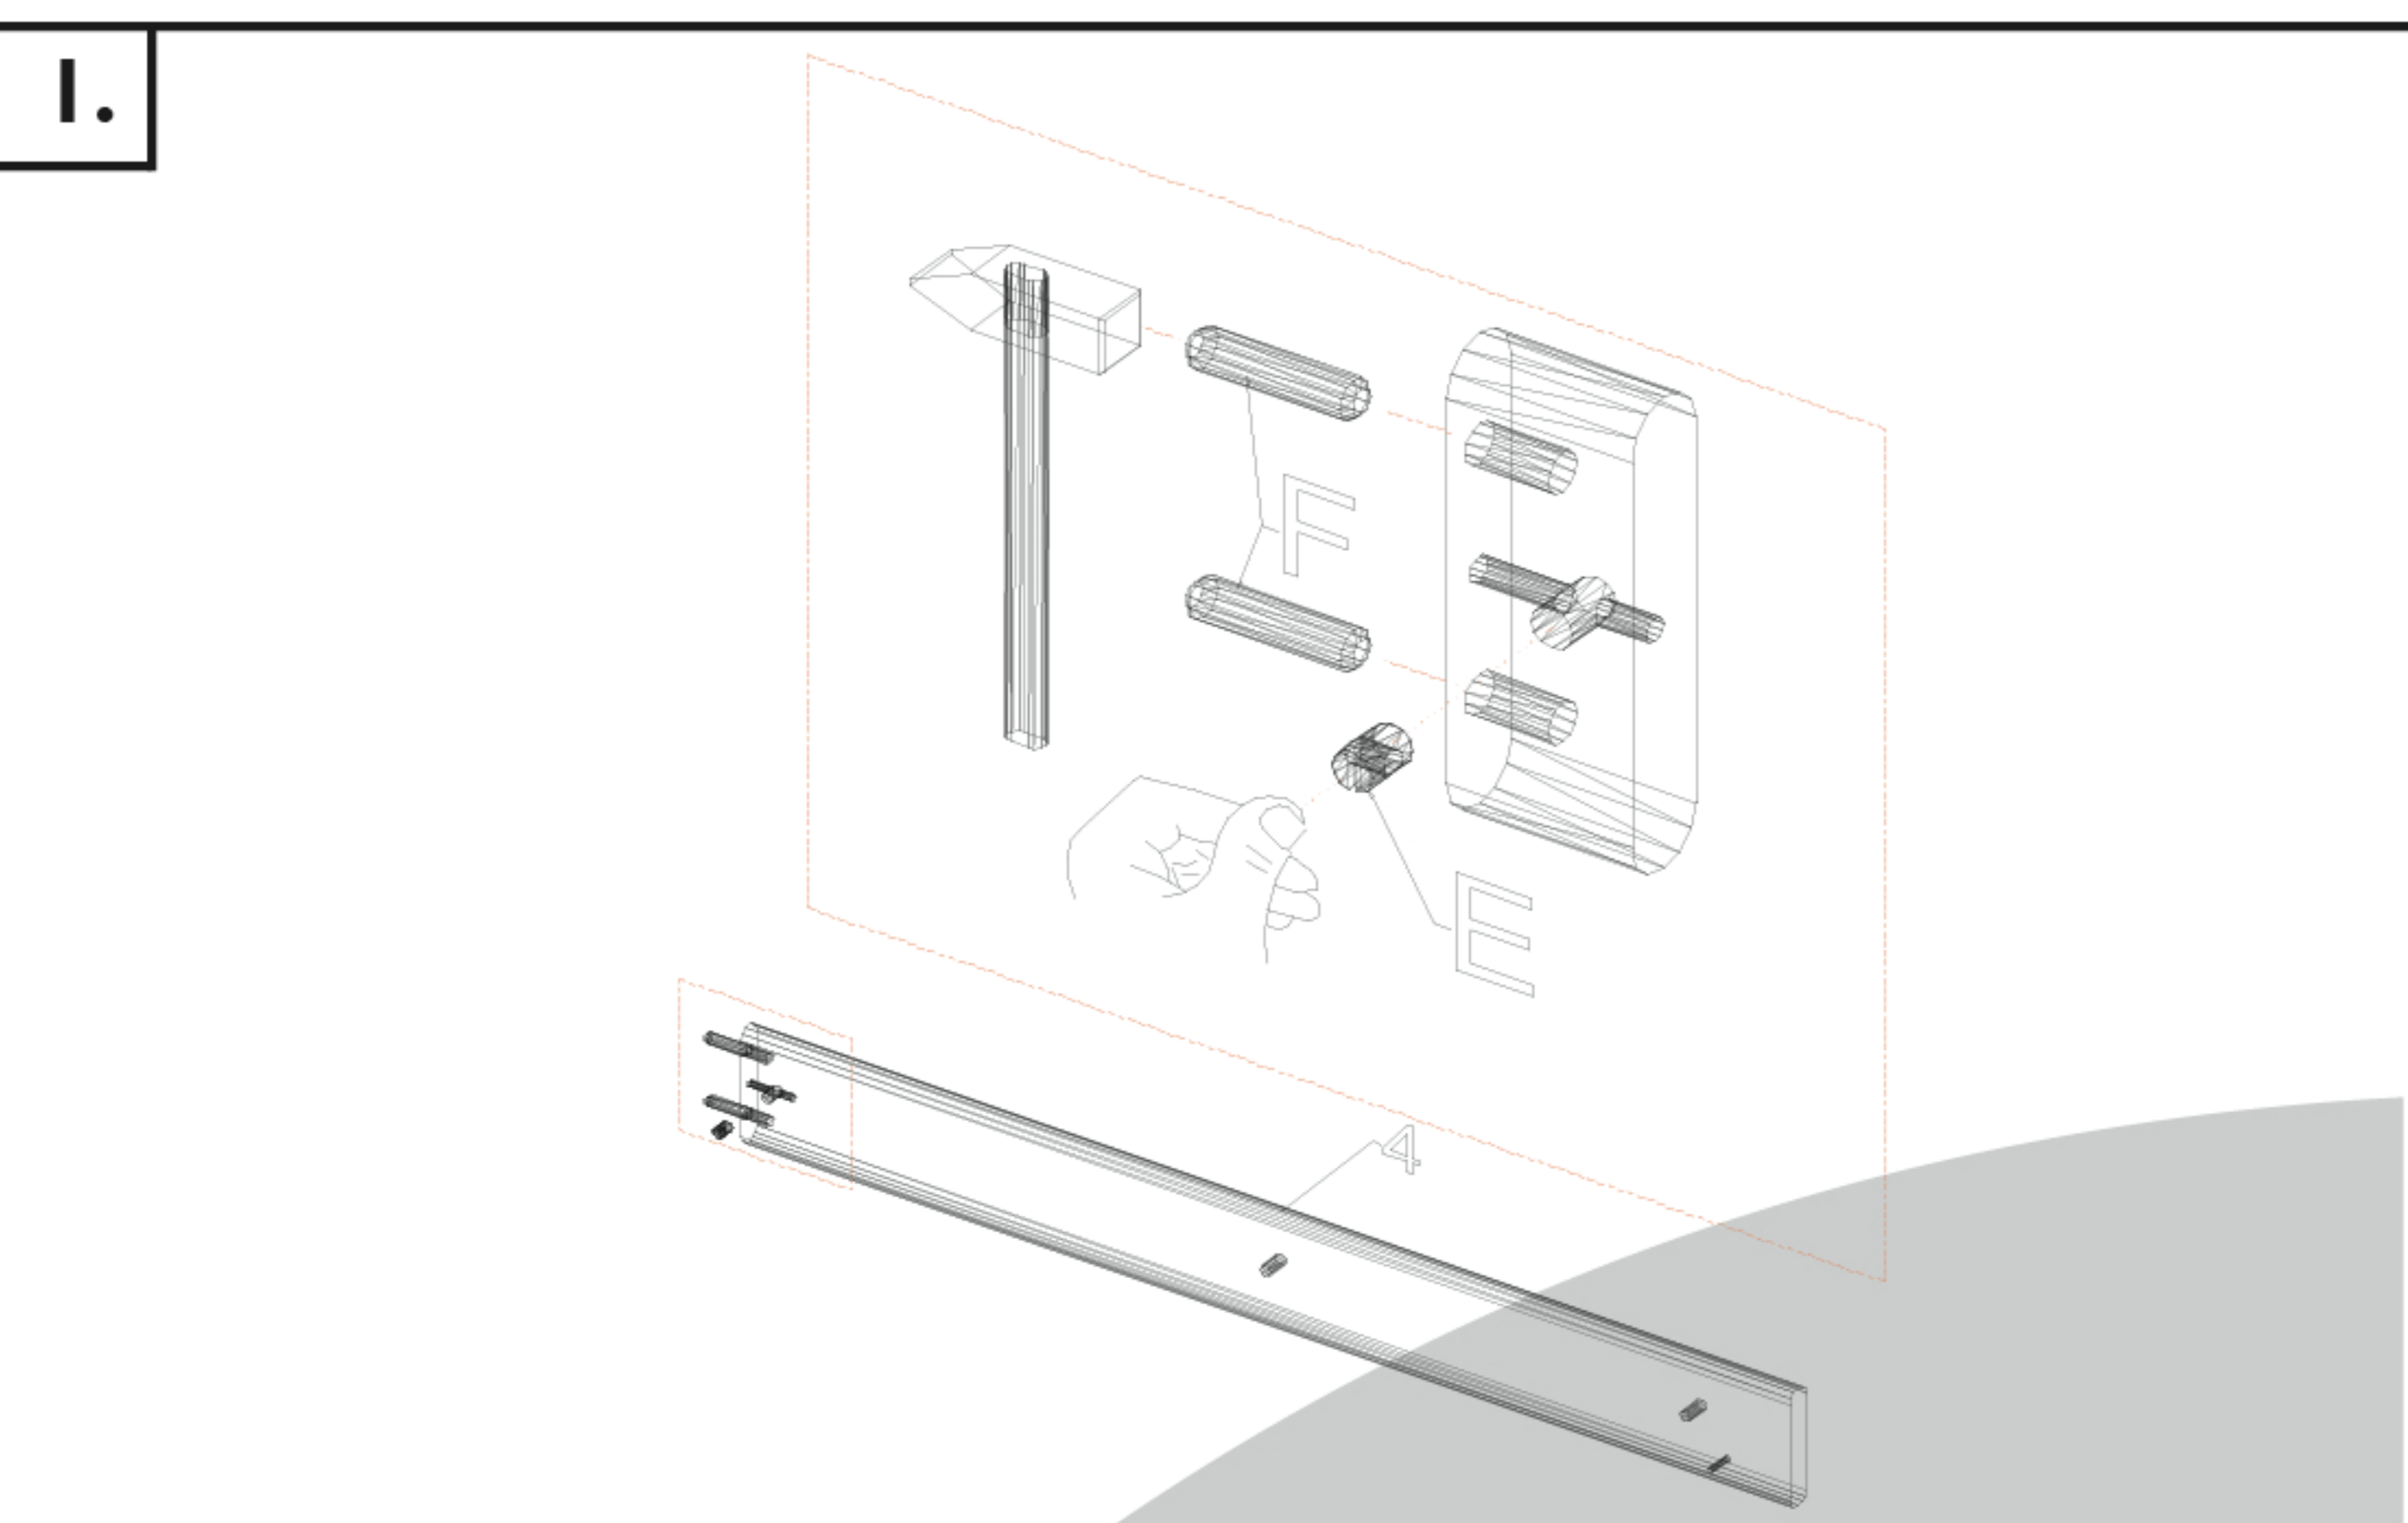

LEO hosszabbítható ágy

<p>45 min.</p>				
<p>A csomag tartalma:</p>				
<p>(A) Összehúzó csavar 6 x 70 4 x</p>	<p>(B) Összehúzó csavar 6 x 50 2 x</p>			
<p>(C) Összehúzó csavar 6 x 40 2 x</p>	<p>(D) Díszanya 4 x</p>			
<p>(E) Tönkanya 4 x</p>	<p>(F) Köldökcsap 10 x 40 10 x</p>	<p>1. Kihúzható ágyrács 1 000 x 800 1 x</p>	<p>2. Ágyvég 650 x 860 2 x</p>	
<p>(G) Imbuszkulcs 1 x</p>	<p>(H) Facsavar 5 x 50 4 x</p>			
<p>(I) Konfirmátor csavar 7 x 50 2 x</p>				
<p>3. Fix ágyoldal + láb + korlát 540x1 000 2 x</p>	<p>4. Kihúzható ágyoldal 1 000 x 120 x 22 2 x</p>	<p>5. Osztó 800 x 95 x 22 1 x</p>		