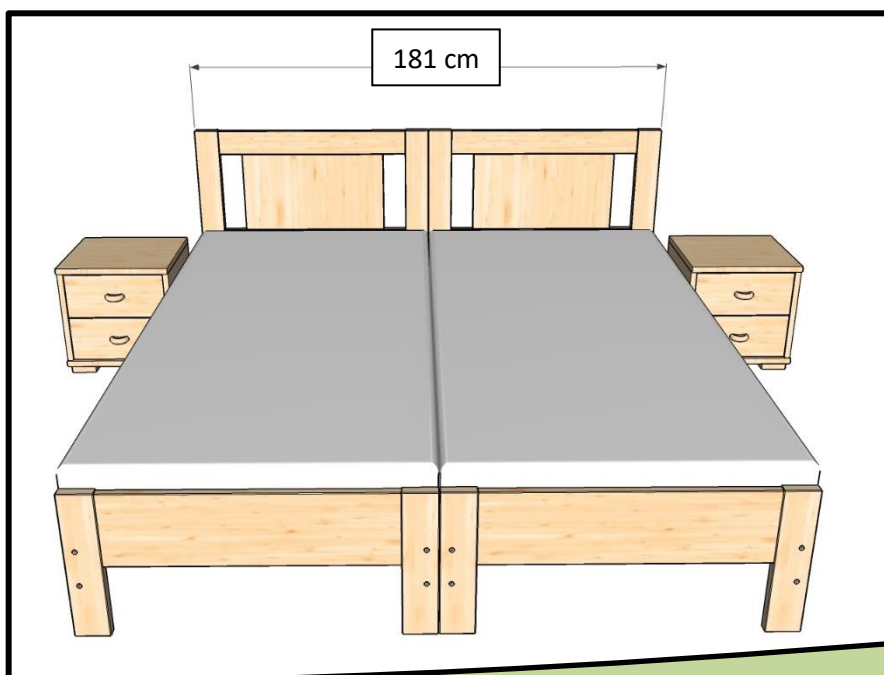

Janka szállodai ág bordával

Franciaágy

Egyszemélyes ágy

- ✓ Ágyak gyors összekapcsolása
- ✓ Matrac elcsúszásgátló tépőzárral
- ✓ Keskenyebb a hagyományos ágyaknál
- ✓ 90-es fekvőszélesség 80-as ágykeret helyén

Panzióba?

Az ÖN otthonába?

Matracméret: 90 X 200 Külméret: 90,5 cm X 205,6

Szállodába?

ALBÉRLETBE?