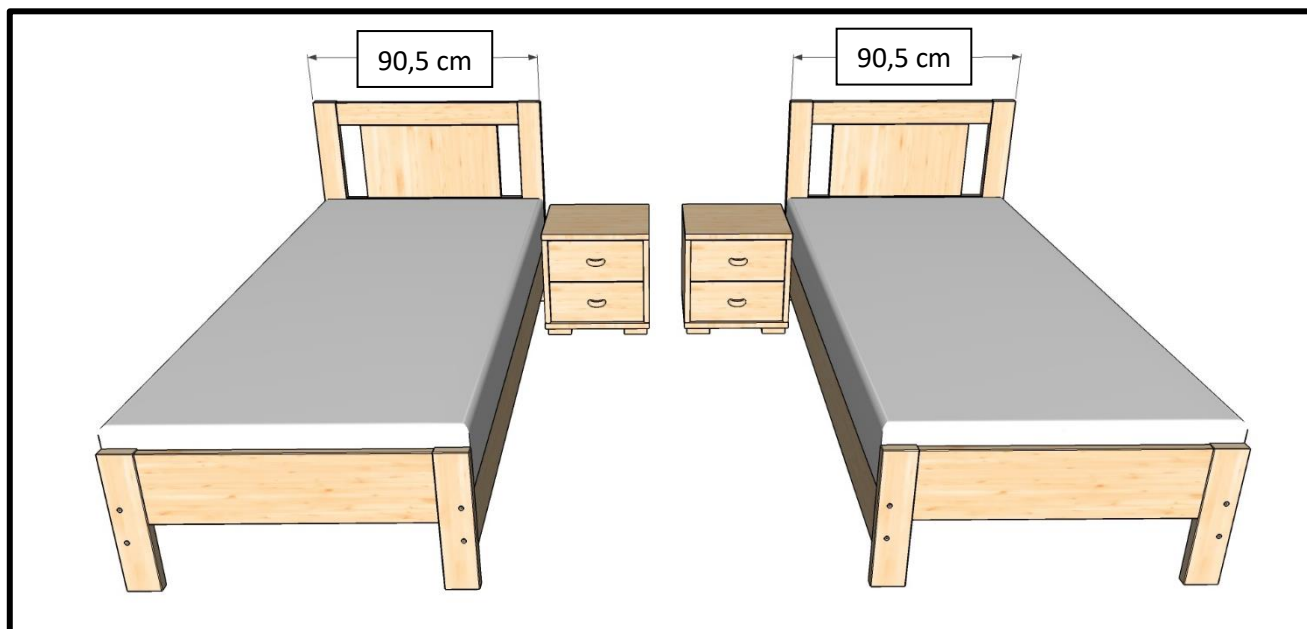

Janka szállodai ág bordával

Franciaágy

Egyszemélyes ágy

- ✓ Ágyak gyors összekapcsolása
- ✓ Matrac elcsúszásgátló tépőzárral
- ✓ Keskenyebb a hagyományos ágyaknál
- ✓ 90-es fekvőszélesség 80-as ágykeret helyén

Panzióba?

Az ÖN otthonába?

Matracméret: 90 X 200 Külméret: 90,5 cm X 205,6

Szállodába?

ALBÉRLETBE?