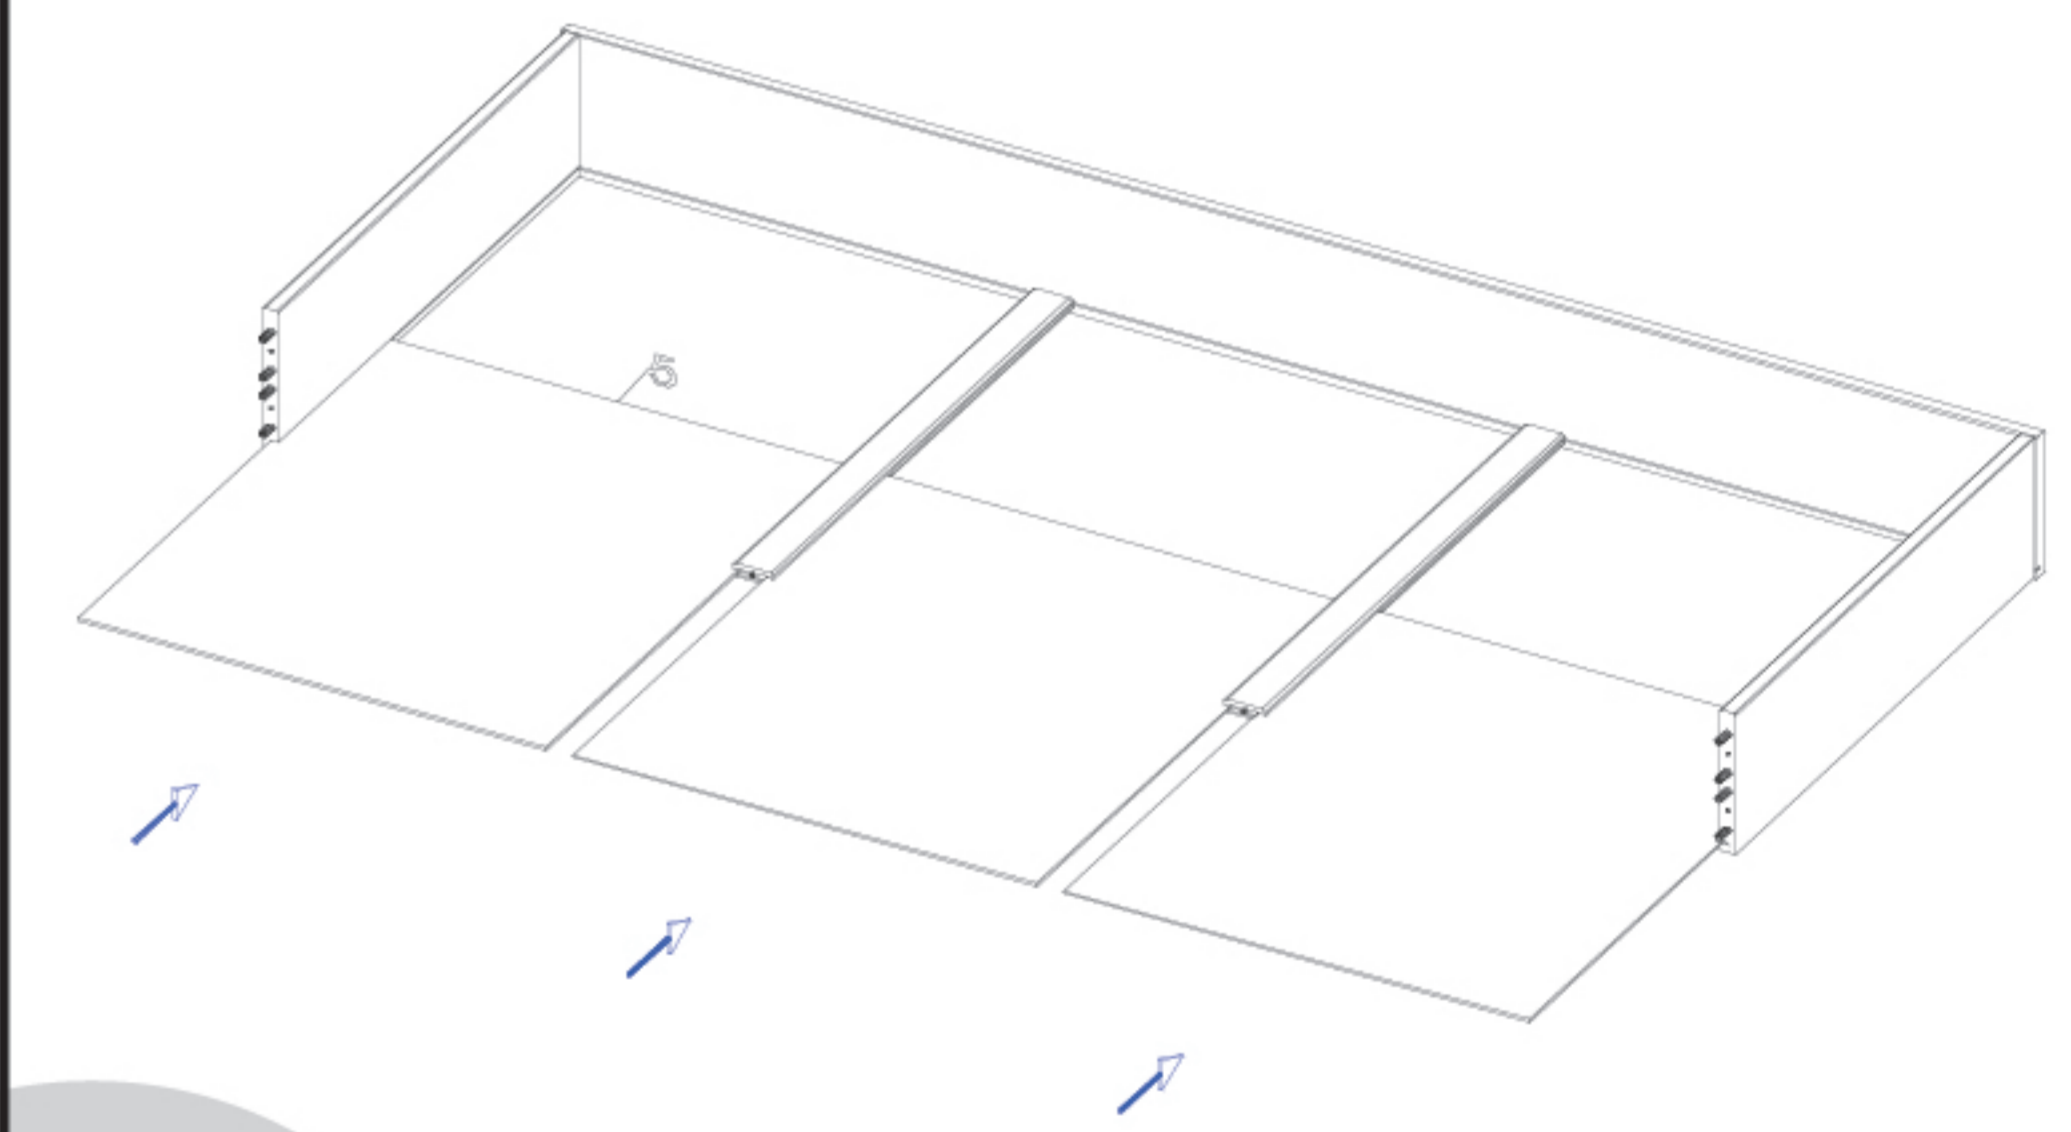

SZERELÉSI RAJZ

 <p>15 min.</p>	3/4-es Éva ágyneműtartó	1. Ágyneműtartó eleje 500 x 280 x 22,5 1 x
		
A csomag tartalma:	2. Ágyneműtartó hátulja 500 x 236 x 20,5 1 x	3. Ágyneműtartó oldal 730 x 236 x 20,5 2 x
(A) Konfirmátor csavar 7 x 50 10 x	(B) Facsavar 3,5 x 20 8 x	
(C) Köldökcsap 10 x 40 16 x	(D) Görgő 4 x	5. Lemez 745 x 715 x 4 2 x
(E) Imbuszkulcs 1 x	4. Kötő 740 x 55 x 20,5 1 x	
 <p>15 min.</p>	teljes Éva ágyneműtartó	1. Ágyneműtartó eleje eleje 970 x 280 x 22,5 1 x
		
A csomag tartalma:	2. Ágyneműtartó hátulja 970 x 236 x 20,5 1 x	3. Ágyneműtartó oldal 730 x 236 x 20,5 2 x
(A) Konfirmátor csavar 7 x 50 12 x	(B) Facsavar 3,5 x 20 8 x	
(C) Köldökcsap 10 x 40 16 x	(D) Görgő 4 x	5. Lemez 745 x 623 x 4 3 x
(E) Imbuszkulcs 1 x	4. Kötő 740 x 55 x 20,5 2 x	

1.

3/4-es Éva ágyneműtartó

2.

3.

4.

5.

6.

1.

teljes Éva ágyneműtartó

2.

3.

4.

5.

6.