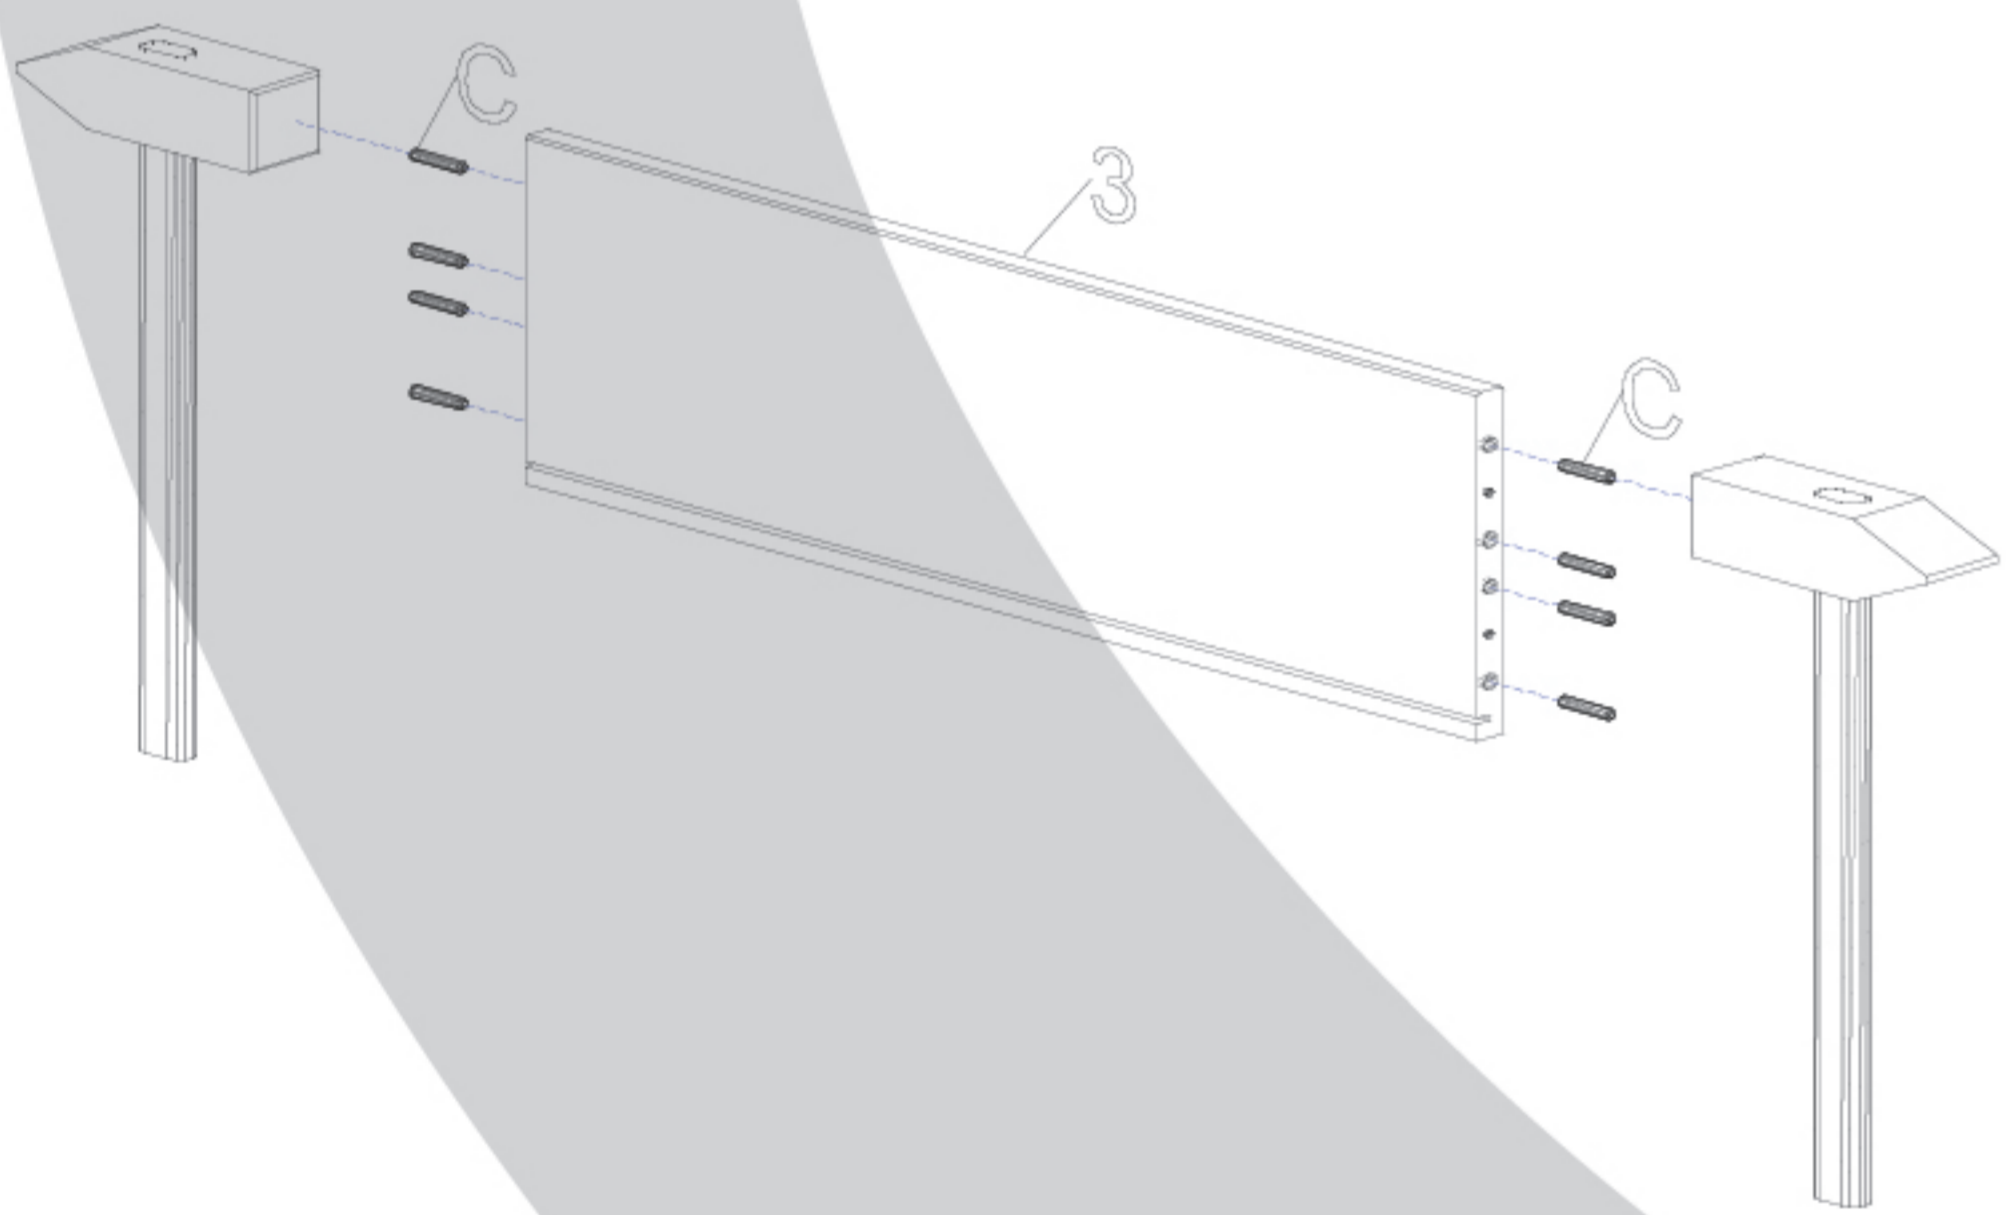

1.

teljes Éva ágyneműtartó

2.

3.