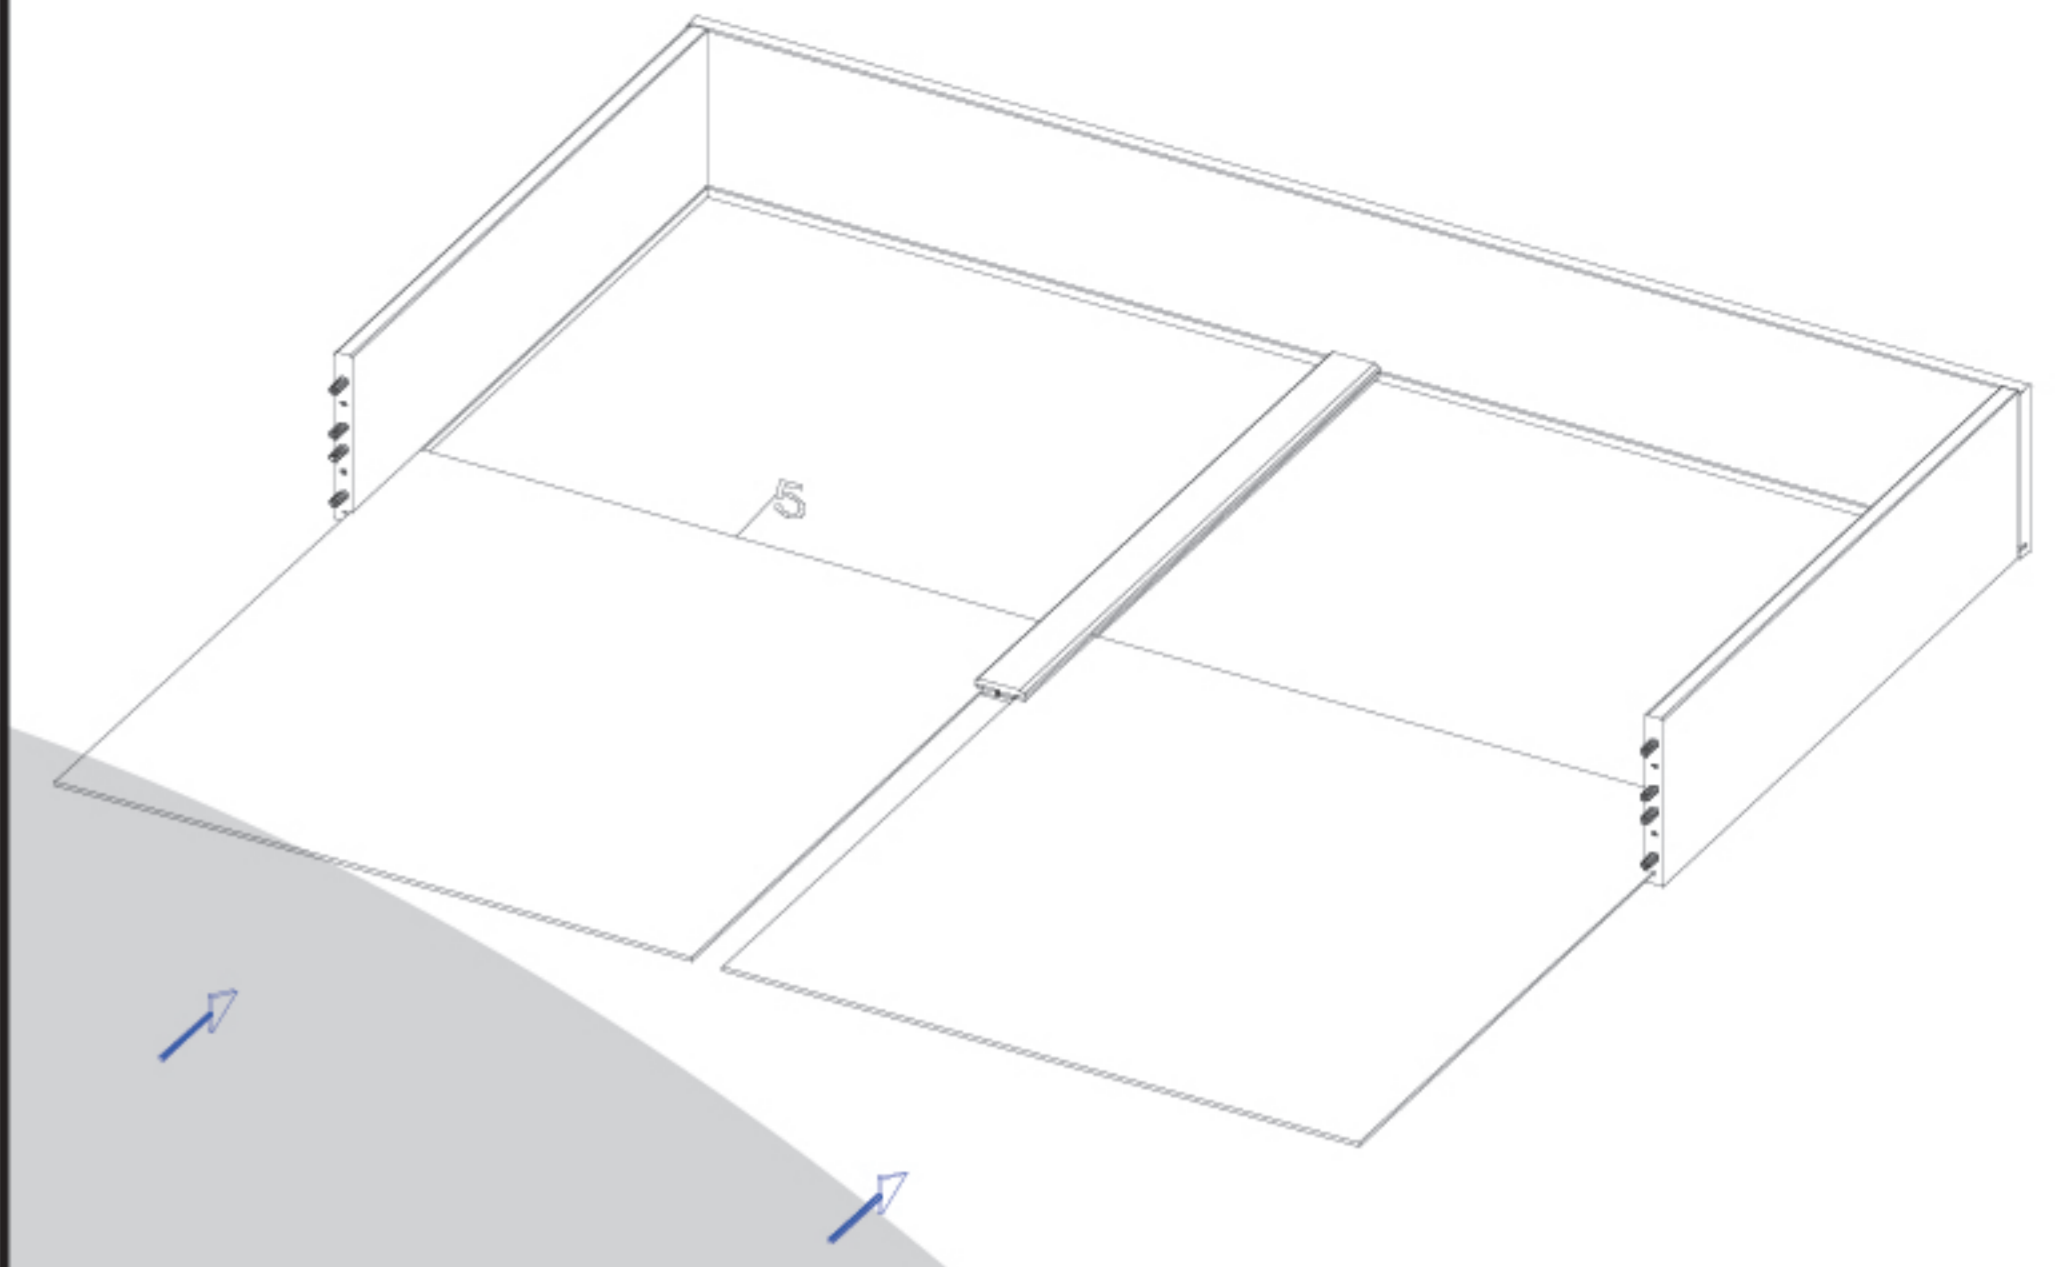

SZERELÉSI RAJZ

 <p>15 min.</p>	3/4-es Éva ágyneműtartó	1. Ágyneműtartó eleje 500 x 280 x 22,5 1 x
		
A csomag tartalma:	2. Ágyneműtartó hátulja 500 x 236 x 20,5 1 x	3. Ágyneműtartó oldal 730 x 236 x 20,5 2 x
(A) Konfirmátor csavar 7 x 50 10 x	(B) Facsavar 3,5 x 20 8 x	
(C) Köldökcsap 10 x 40 16 x	(D) Görgő 4 x	5. Lemez 745 x 715 x 4 2 x
(E) Imbuszkulcs 1 x	4. Kötő 740 x 55 x 20,5 1 x	
 <p>15 min.</p>	teljes Éva ágyneműtartó	1. Ágyneműtartó eleje eleje 970 x 280 x 22,5 1 x
		
A csomag tartalma:	2. Ágyneműtartó hátulja 970 x 236 x 20,5 1 x	3. Ágyneműtartó oldal 730 x 236 x 20,5 2 x
(A) Konfirmátor csavar 7 x 50 12 x	(B) Facsavar 3,5 x 20 8 x	
(C) Köldökcsap 10 x 40 16 x	(D) Görgő 4 x	5. Lemez 745 x 623 x 4 3 x
(E) Imbuszkulcs 1 x	4. Kötő 740 x 55 x 20,5 2 x	

1.

3/4-es Éva ágyneműtartó

2.

3.

4.

5.

6.

1.

teljes Éva ágyneműtartó

2.

3.

4.

5.

6.