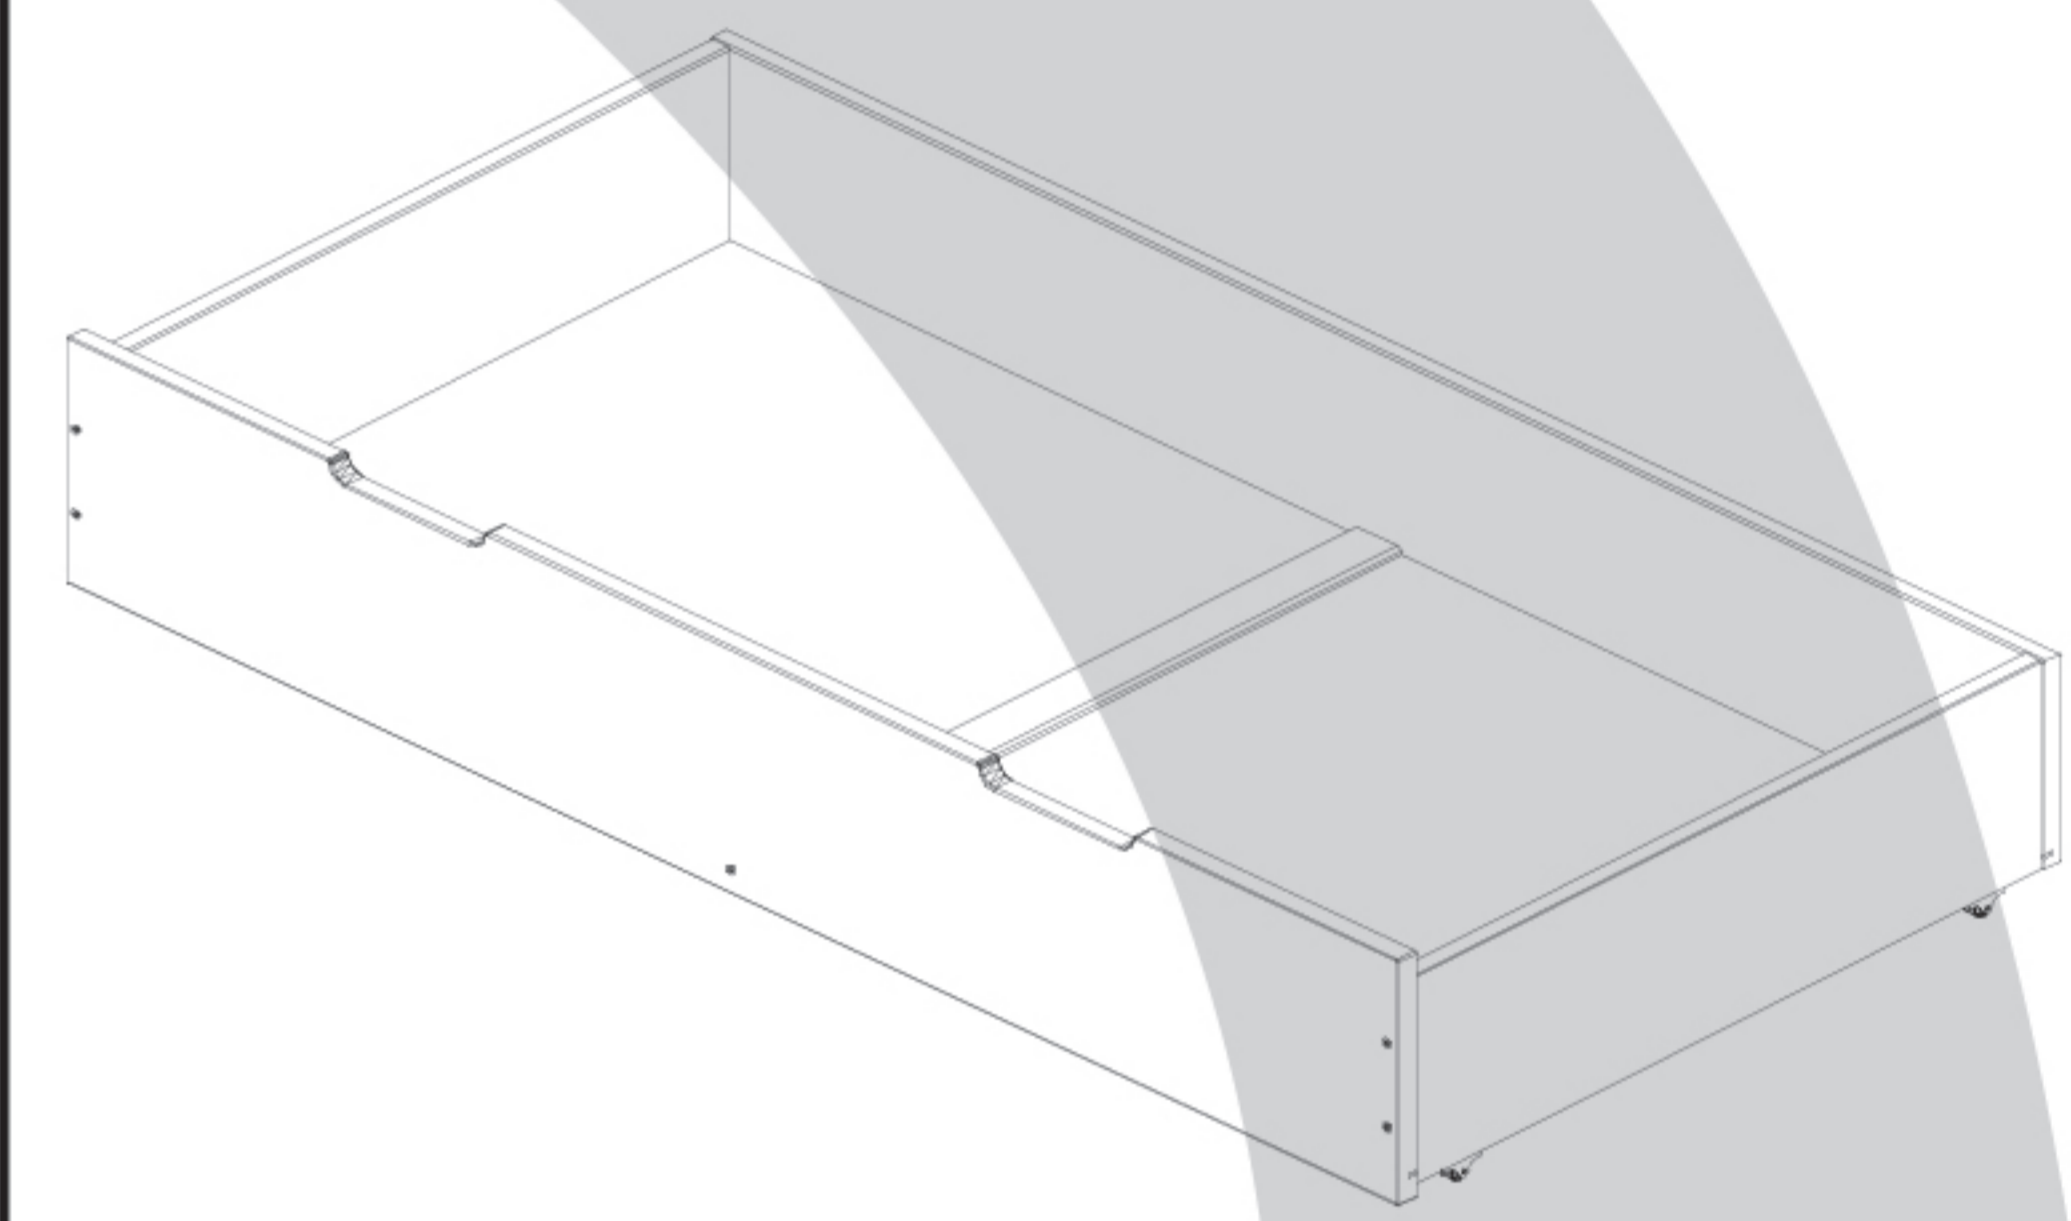

SZERELÉSI RAJZ

 <p>15 min.</p>	3/4-es Éva ágyneműtartó	1. Ágyneműtartó eleje 500 x 280 x 22,5 1 x
		
A csomag tartalma:	2. Ágyneműtartó hátulja 500 x 236 x 20,5 1 x	3. Ágyneműtartó oldal 730 x 236 x 20,5 2 x
(A) Konfirmátor csavar 7 x 50 10 x	(B) Facsavar 3,5 x 20 8 x	
(C) Köldökcsap 10 x 40 16 x	(D) Görgő 4 x	5. Lemez 745 x 715 x 4 2 x
(E) Imbuszkulcs 1 x	4. Kötő 740 x 55 x 20,5 1 x	
 <p>15 min.</p>	teljes Éva ágyneműtartó	1. Ágyneműtartó eleje eleje 970 x 280 x 22,5 1 x
		
A csomag tartalma:	2. Ágyneműtartó hátulja 970 x 236 x 20,5 1 x	3. Ágyneműtartó oldal 730 x 236 x 20,5 2 x
(A) Konfirmátor csavar 7 x 50 12 x	(B) Facsavar 3,5 x 20 8 x	
(C) Köldökcsap 10 x 40 16 x	(D) Görgő 4 x	5. Lemez 745 x 623 x 4 3 x
(E) Imbuszkulcs 1 x	4. Kötő 740 x 55 x 20,5 2 x	

1.

3/4-es Éva ágyneműtartó

2.

3.

4.

5.

6.

1.