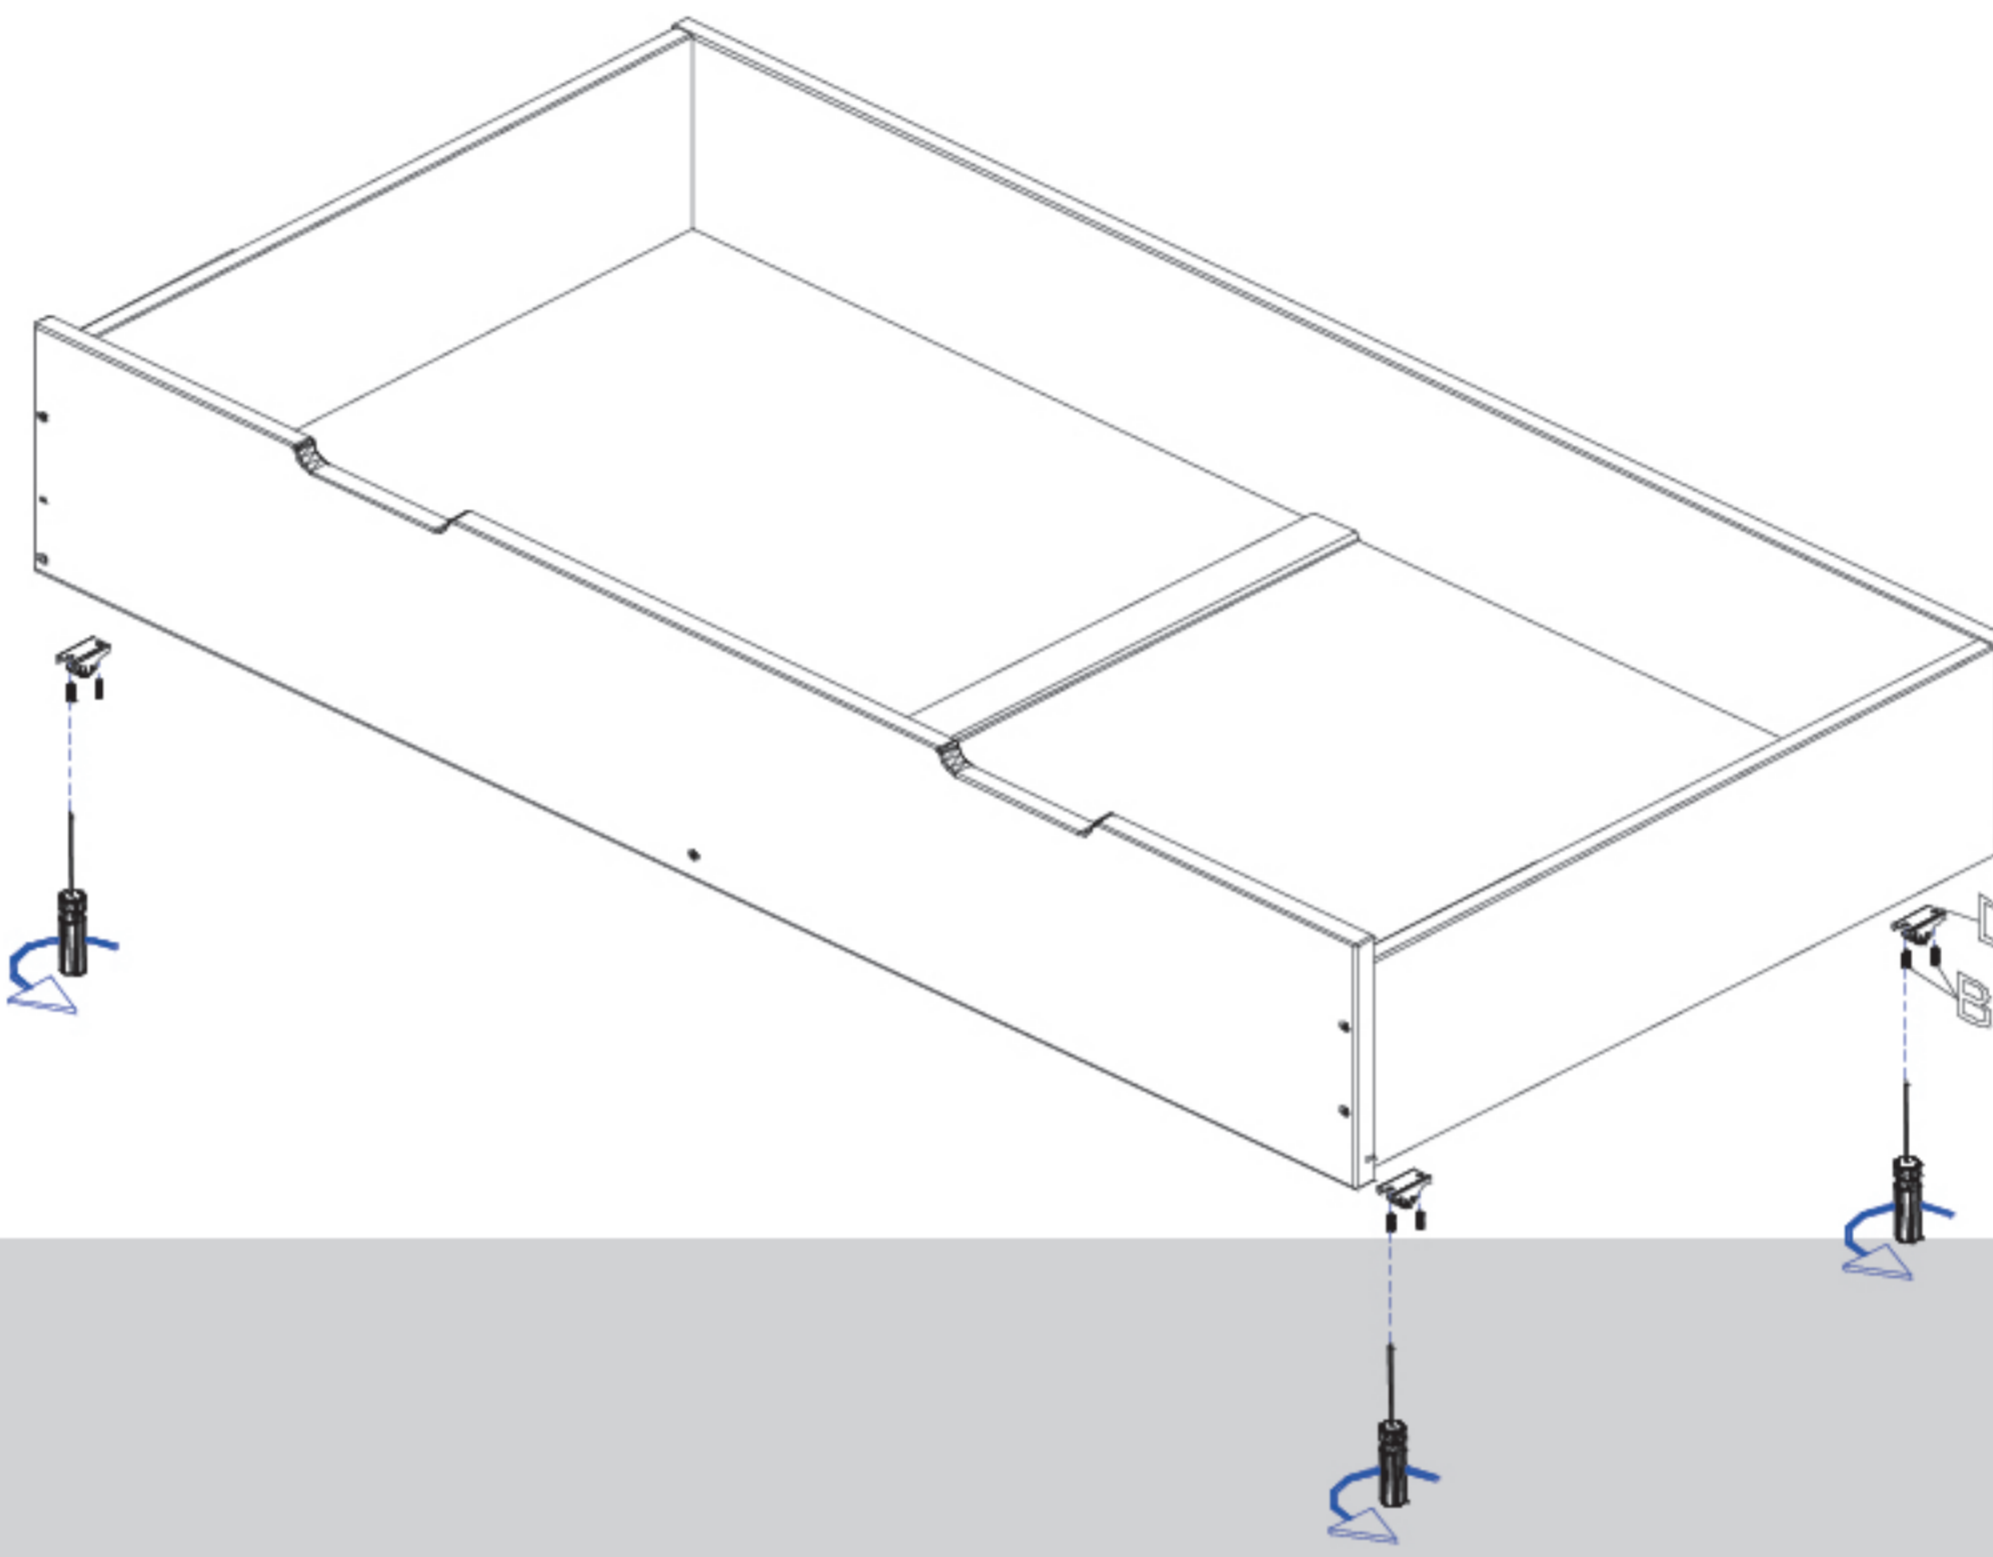

SZERELÉSI RAJZ

 <p>15 min.</p>	3/4-es Éva ágyneműtartó	1. Ágyneműtartó eleje 500 x 280 x 22,5 1 x
		
A csomag tartalma:	2. Ágyneműtartó hátulja 500 x 236 x 20,5 1 x	3. Ágyneműtartó oldal 730 x 236 x 20,5 2 x
(A) Konfirmátor csavar 7 x 50 10 x	(B) Facsavar 3,5 x 20 8 x	
(C) Köldökcsap 10 x 40 16 x	(D) Görgő 4 x	5. Lemez 745 x 715 x 4 2 x
(E) Imbuszkulcs 1 x	4. Kötő 740 x 55 x 20,5 1 x	
 <p>15 min.</p>	teljes Éva ágyneműtartó	1. Ágyneműtartó eleje eleje 970 x 280 x 22,5 1 x
		
A csomag tartalma:	2. Ágyneműtartó hátulja 970 x 236 x 20,5 1 x	3. Ágyneműtartó oldal 730 x 236 x 20,5 2 x
(A) Konfirmátor csavar 7 x 50 12 x	(B) Facsavar 3,5 x 20 8 x	
(C) Köldökcsap 10 x 40 16 x	(D) Görgő 4 x	5. Lemez 745 x 623 x 4 3 x
(E) Imbuszkulcs 1 x	4. Kötő 740 x 55 x 20,5 2 x	

1.

3/4-es Éva ágyneműtartó

2.

3.

4.

5.

6.

1.

teljes Éva ágyneműtartó

2.

3.

4.

5.

6.