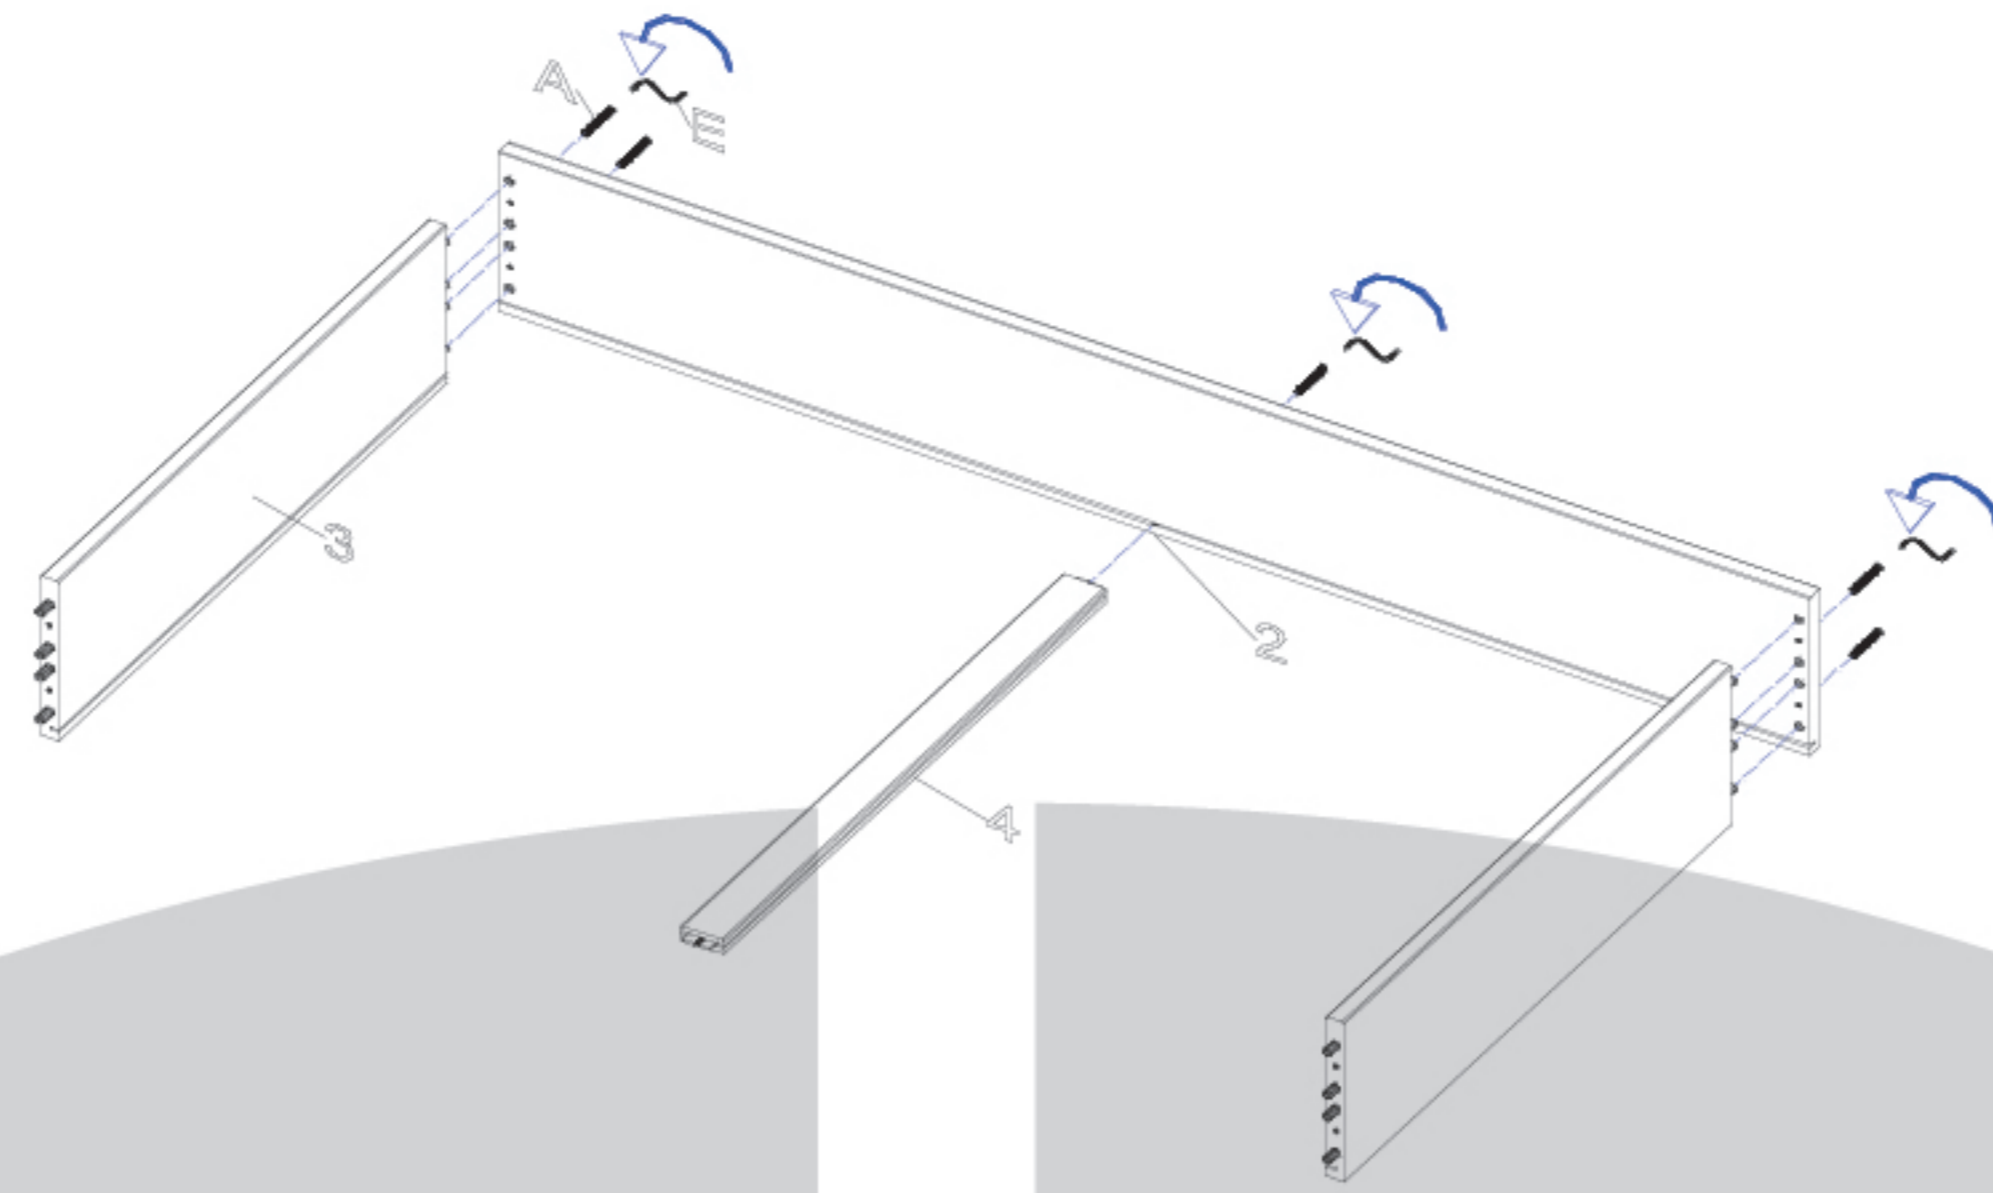

SZERELÉSI RAJZ

 <p>15 min.</p>	3/4-es Éva ágyneműtartó	1. Ágyneműtartó eleje 500 x 280 x 22,5 1 x
		
A csomag tartalma:	2. Ágyneműtartó hátulja 500 x 236 x 20,5 1 x	3. Ágyneműtartó oldal 730 x 236 x 20,5 2 x
(A) Konfirmátor csavar 7 x 50 10 x	(B) Facsavar 3,5 x 20 8 x	
(C) Köldökcsap 10 x 40 16 x	(D) Görgő 4 x	5. Lemez 745 x 715 x 4 2 x
(E) Imbuszkulcs 1 x	4. Kötő 740 x 55 x 20,5 1 x	
 <p>15 min.</p>	teljes Éva ágyneműtartó	1. Ágyneműtartó eleje eleje 970 x 280 x 22,5 1 x
		
A csomag tartalma:	2. Ágyneműtartó hátulja 970 x 236 x 20,5 1 x	3. Ágyneműtartó oldal 730 x 236 x 20,5 2 x
(A) Konfirmátor csavar 7 x 50 12 x	(B) Facsavar 3,5 x 20 8 x	
(C) Köldökcsap 10 x 40 16 x	(D) Görgő 4 x	5. Lemez 745 x 623 x 4 3 x
(E) Imbuszkulcs 1 x	4. Kötő 740 x 55 x 20,5 2 x	

1.

3/4-es Éva ágyneműtartó

2.

3.

4.

5.

6.

1.

teljes Éva ágyneműtartó

2.

3.

4.

5.

6.