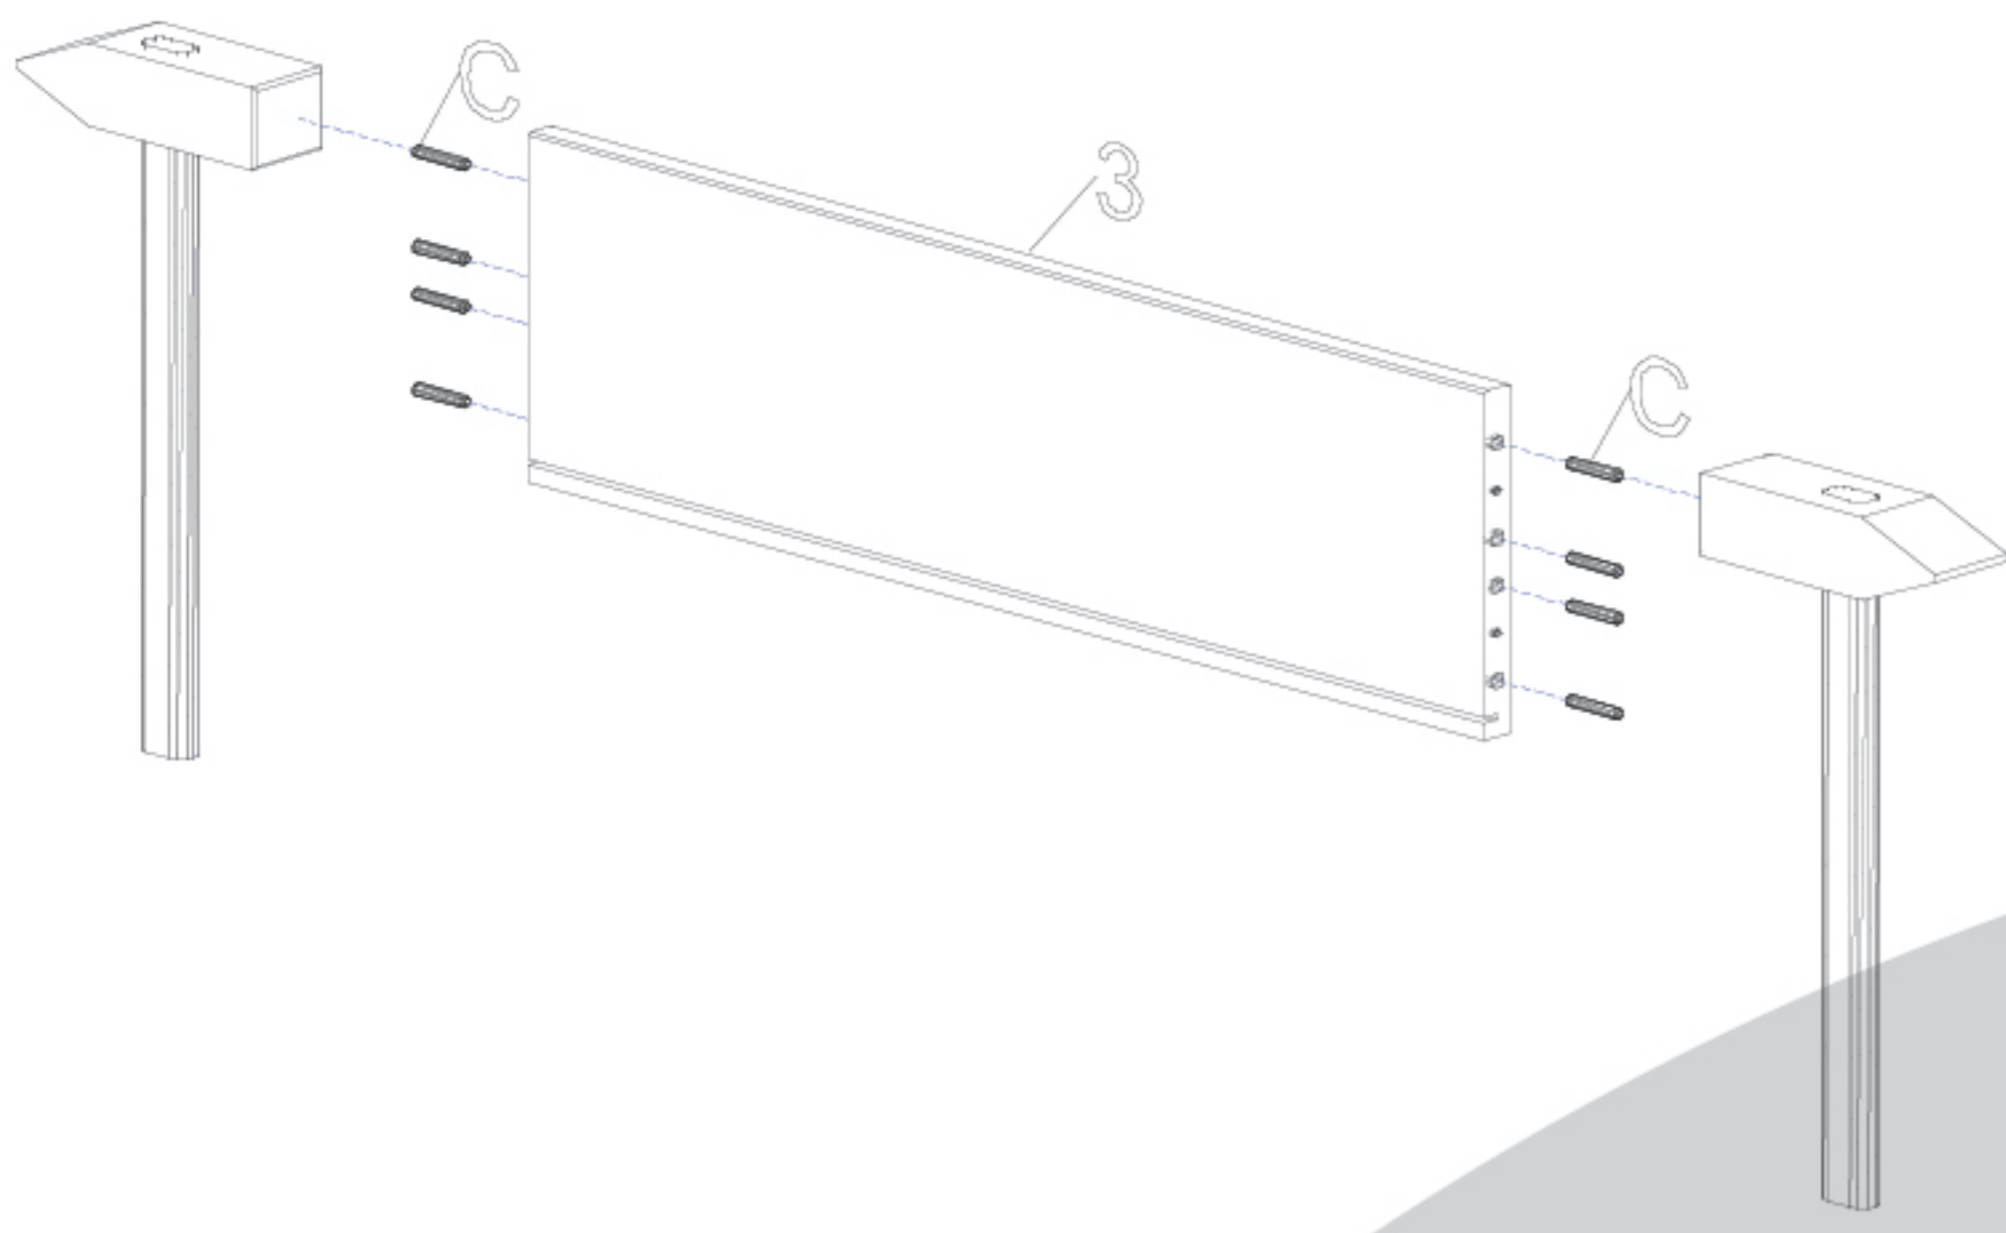

SZERELÉSI RAJZ

 <p>15 min.</p>	3/4-es Éva ágyneműtartó	1. Ágyneműtartó eleje 500 x 280 x 22,5 1 x
		
A csomag tartalma:	2. Ágyneműtartó hátulja 500 x 236 x 20,5 1 x	3. Ágyneműtartó oldal 730 x 236 x 20,5 2 x
(A) Konfirmátor csavar 7 x 50 10 x	(B) Facsavar 3,5 x 20 8 x	
(C) Köldökcsap 10 x 40 16 x	(D) Görgő 4 x	5. Lemez 745 x 715 x 4 2 x
(E) Imbuszkulcs 1 x	4. Kötő 740 x 55 x 20,5 1 x	
 <p>15 min.</p>	teljes Éva ágyneműtartó	1. Ágyneműtartó eleje eleje 970 x 280 x 22,5 1 x
		
A csomag tartalma:	2. Ágyneműtartó hátulja 970 x 236 x 20,5 1 x	3. Ágyneműtartó oldal 730 x 236 x 20,5 2 x
(A) Konfirmátor csavar 7 x 50 12 x	(B) Facsavar 3,5 x 20 8 x	
(C) Köldökcsap 10 x 40 16 x	(D) Görgő 4 x	5. Lemez 745 x 623 x 4 3 x
(E) Imbuszkulcs 1 x	4. Kötő 740 x 55 x 20,5 2 x	

1.

3/4-es Éva ágyneműtartó

2.

3.

4.

5.

6.

1.

teljes Éva ágyneműtartó

2.

3.

4.

5.

6.