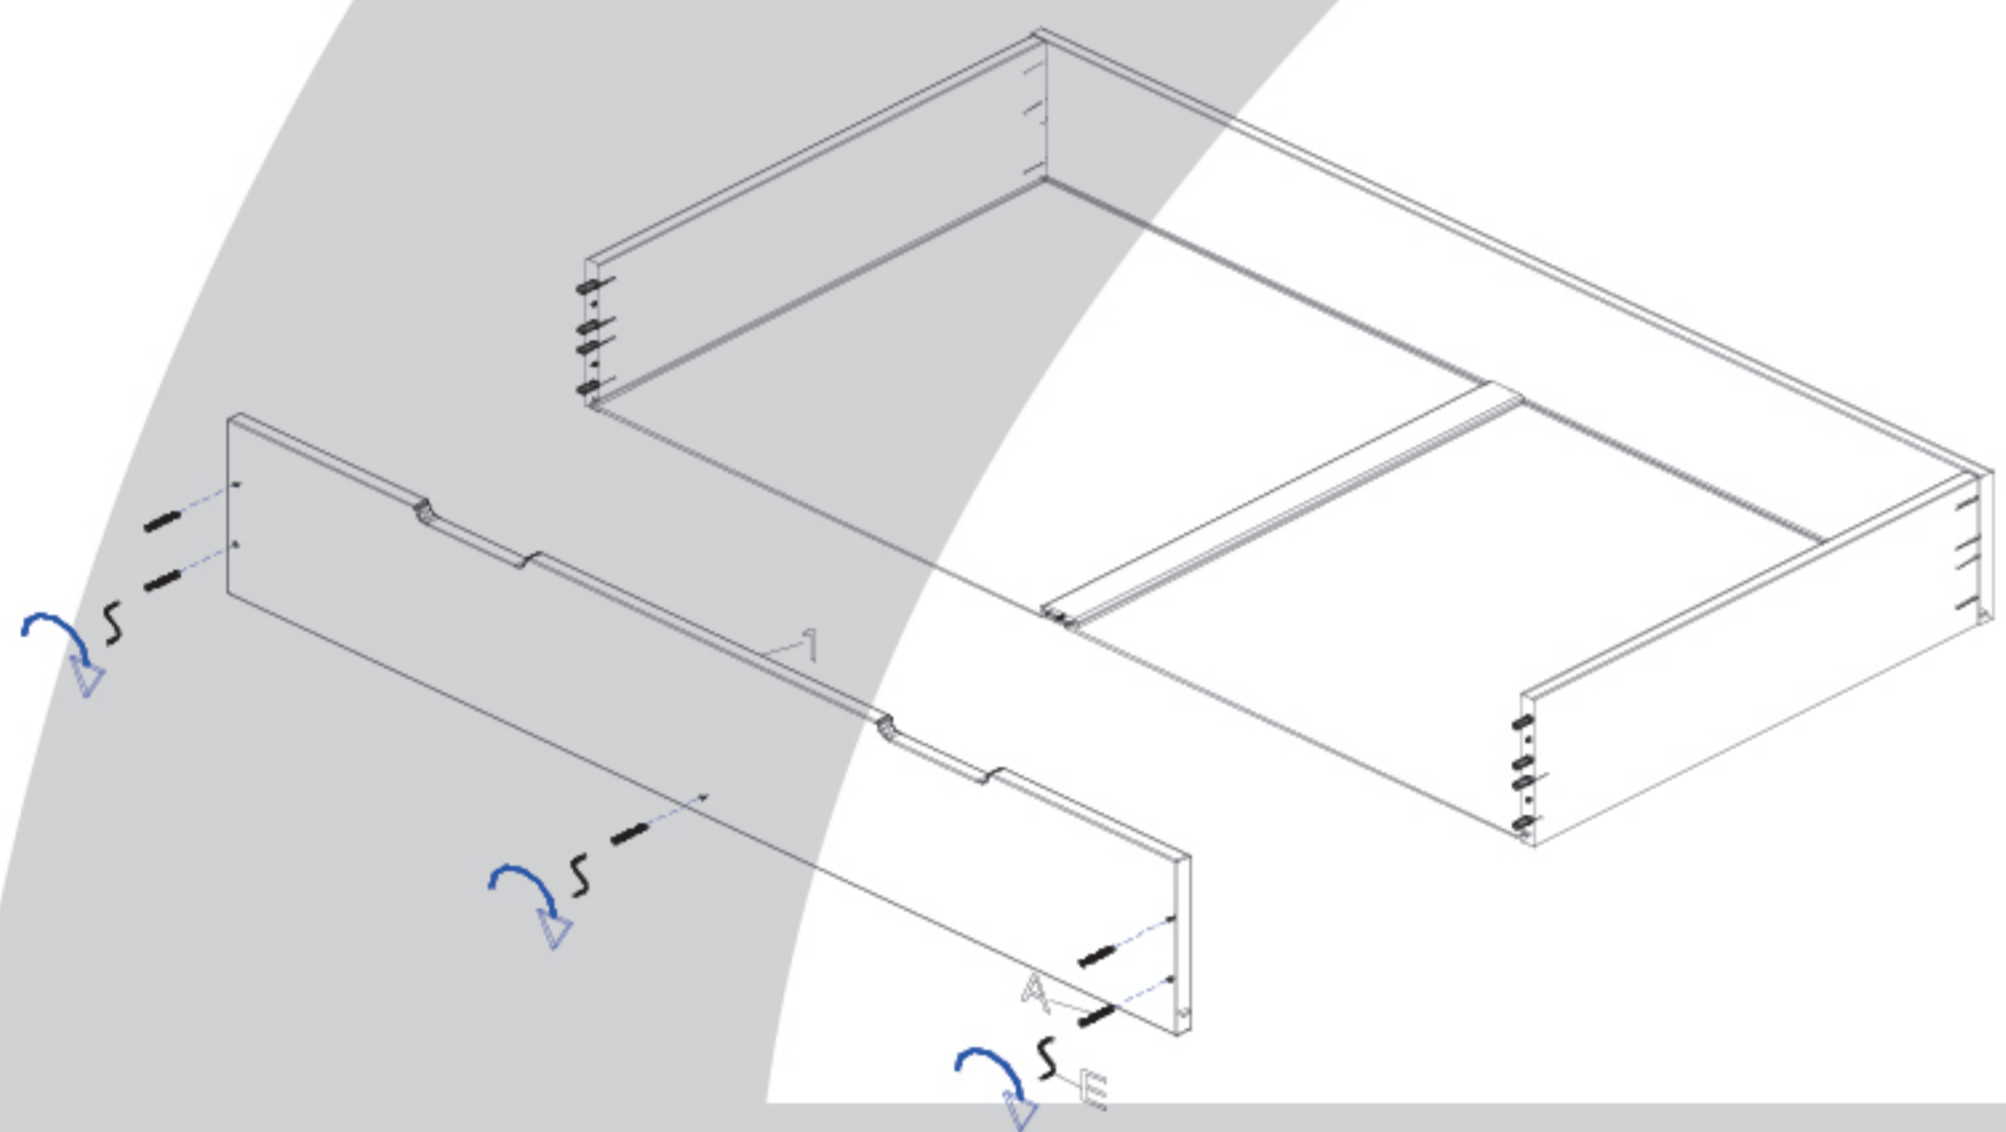

SZERELÉSI RAJZ

 <p>15 min.</p>	3/4-es Éva ágyneműtartó	1. Ágyneműtartó eleje 500 x 280 x 22,5 1 x
		
A csomag tartalma:	2. Ágyneműtartó hátulja 500 x 236 x 20,5 1 x	3. Ágyneműtartó oldal 730 x 236 x 20,5 2 x
(A) Konfirmátor csavar 7 x 50 10 x	(B) Facsavar 3,5 x 20 8 x	
(C) Köldökcsap 10 x 40 16 x	(D) Görgő 4 x	5. Lemez 745 x 715 x 4 2 x
(E) Imbuszkulcs 1 x	4. Kötő 740 x 55 x 20,5 1 x	
 <p>15 min.</p>	teljes Éva ágyneműtartó	1. Ágyneműtartó eleje eleje 970 x 280 x 22,5 1 x
		
A csomag tartalma:	2. Ágyneműtartó hátulja 970 x 236 x 20,5 1 x	3. Ágyneműtartó oldal 730 x 236 x 20,5 2 x
(A) Konfirmátor csavar 7 x 50 12 x	(B) Facsavar 3,5 x 20 8 x	
(C) Köldökcsap 10 x 40 16 x	(D) Görgő 4 x	5. Lemez 745 x 623 x 4 3 x
(E) Imbuszkulcs 1 x	4. Kötő 740 x 55 x 20,5 2 x	

1.

3/4-es Éva ágyneműtartó

2.

3.

4.

5.

6.

1.

teljes Éva ágyneműtartó

2.

3.

4.

5.

6.