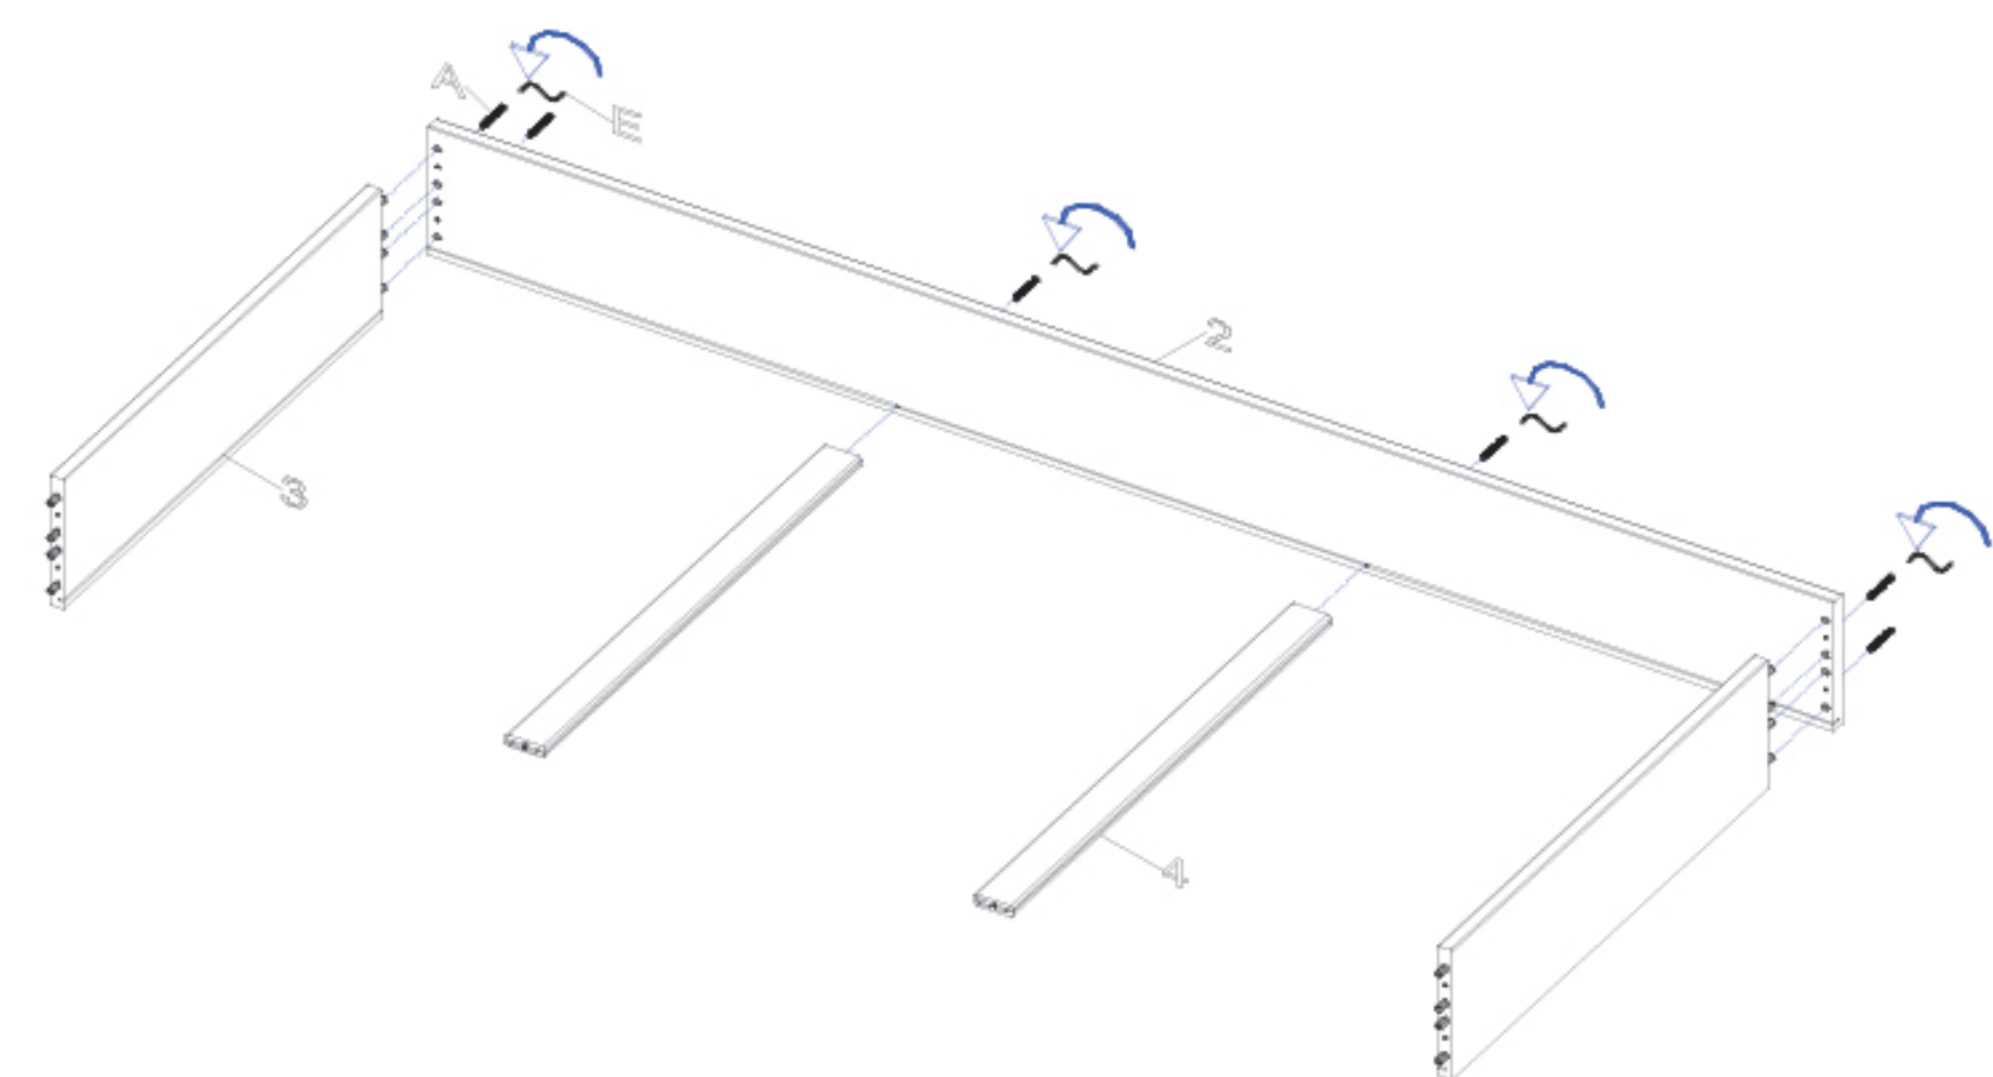

SZERELÉSI RAJZ

 <p>15 min.</p>	3/4-es Éva ágyneműtartó	1. Ágyneműtartó eleje 500 x 280 x 22,5 1 x
		
A csomag tartalma:	2. Ágyneműtartó hátulja 500 x 236 x 20,5 1 x	3. Ágyneműtartó oldal 730 x 236 x 20,5 2 x
(A) Konfirmátor csavar 7 x 50 10 x	(B) Facsavar 3,5 x 20 8 x	
(C) Köldökcsap 10 x 40 16 x	(D) Görgő 4 x	5. Lemez 745 x 715 x 4 2 x
(E) Imbuszkulcs 1 x	4. Kötő 740 x 55 x 20,5 1 x	
 <p>15 min.</p>	teljes Éva ágyneműtartó	1. Ágyneműtartó eleje eleje 970 x 280 x 22,5 1 x
		
A csomag tartalma:	2. Ágyneműtartó hátulja 970 x 236 x 20,5 1 x	3. Ágyneműtartó oldal 730 x 236 x 20,5 2 x
(A) Konfirmátor csavar 7 x 50 12 x	(B) Facsavar 3,5 x 20 8 x	
(C) Köldökcsap 10 x 40 16 x	(D) Görgő 4 x	5. Lemez 745 x 623 x 4 3 x
(E) Imbuszkulcs 1 x	4. Kötő 740 x 55 x 20,5 2 x	

1.

3/4-es Éva ágyneműtartó

2.

3.

4.

5.

6.

1.

teljes Éva ágyneműtartó

2.

3.

4.

5.

6.