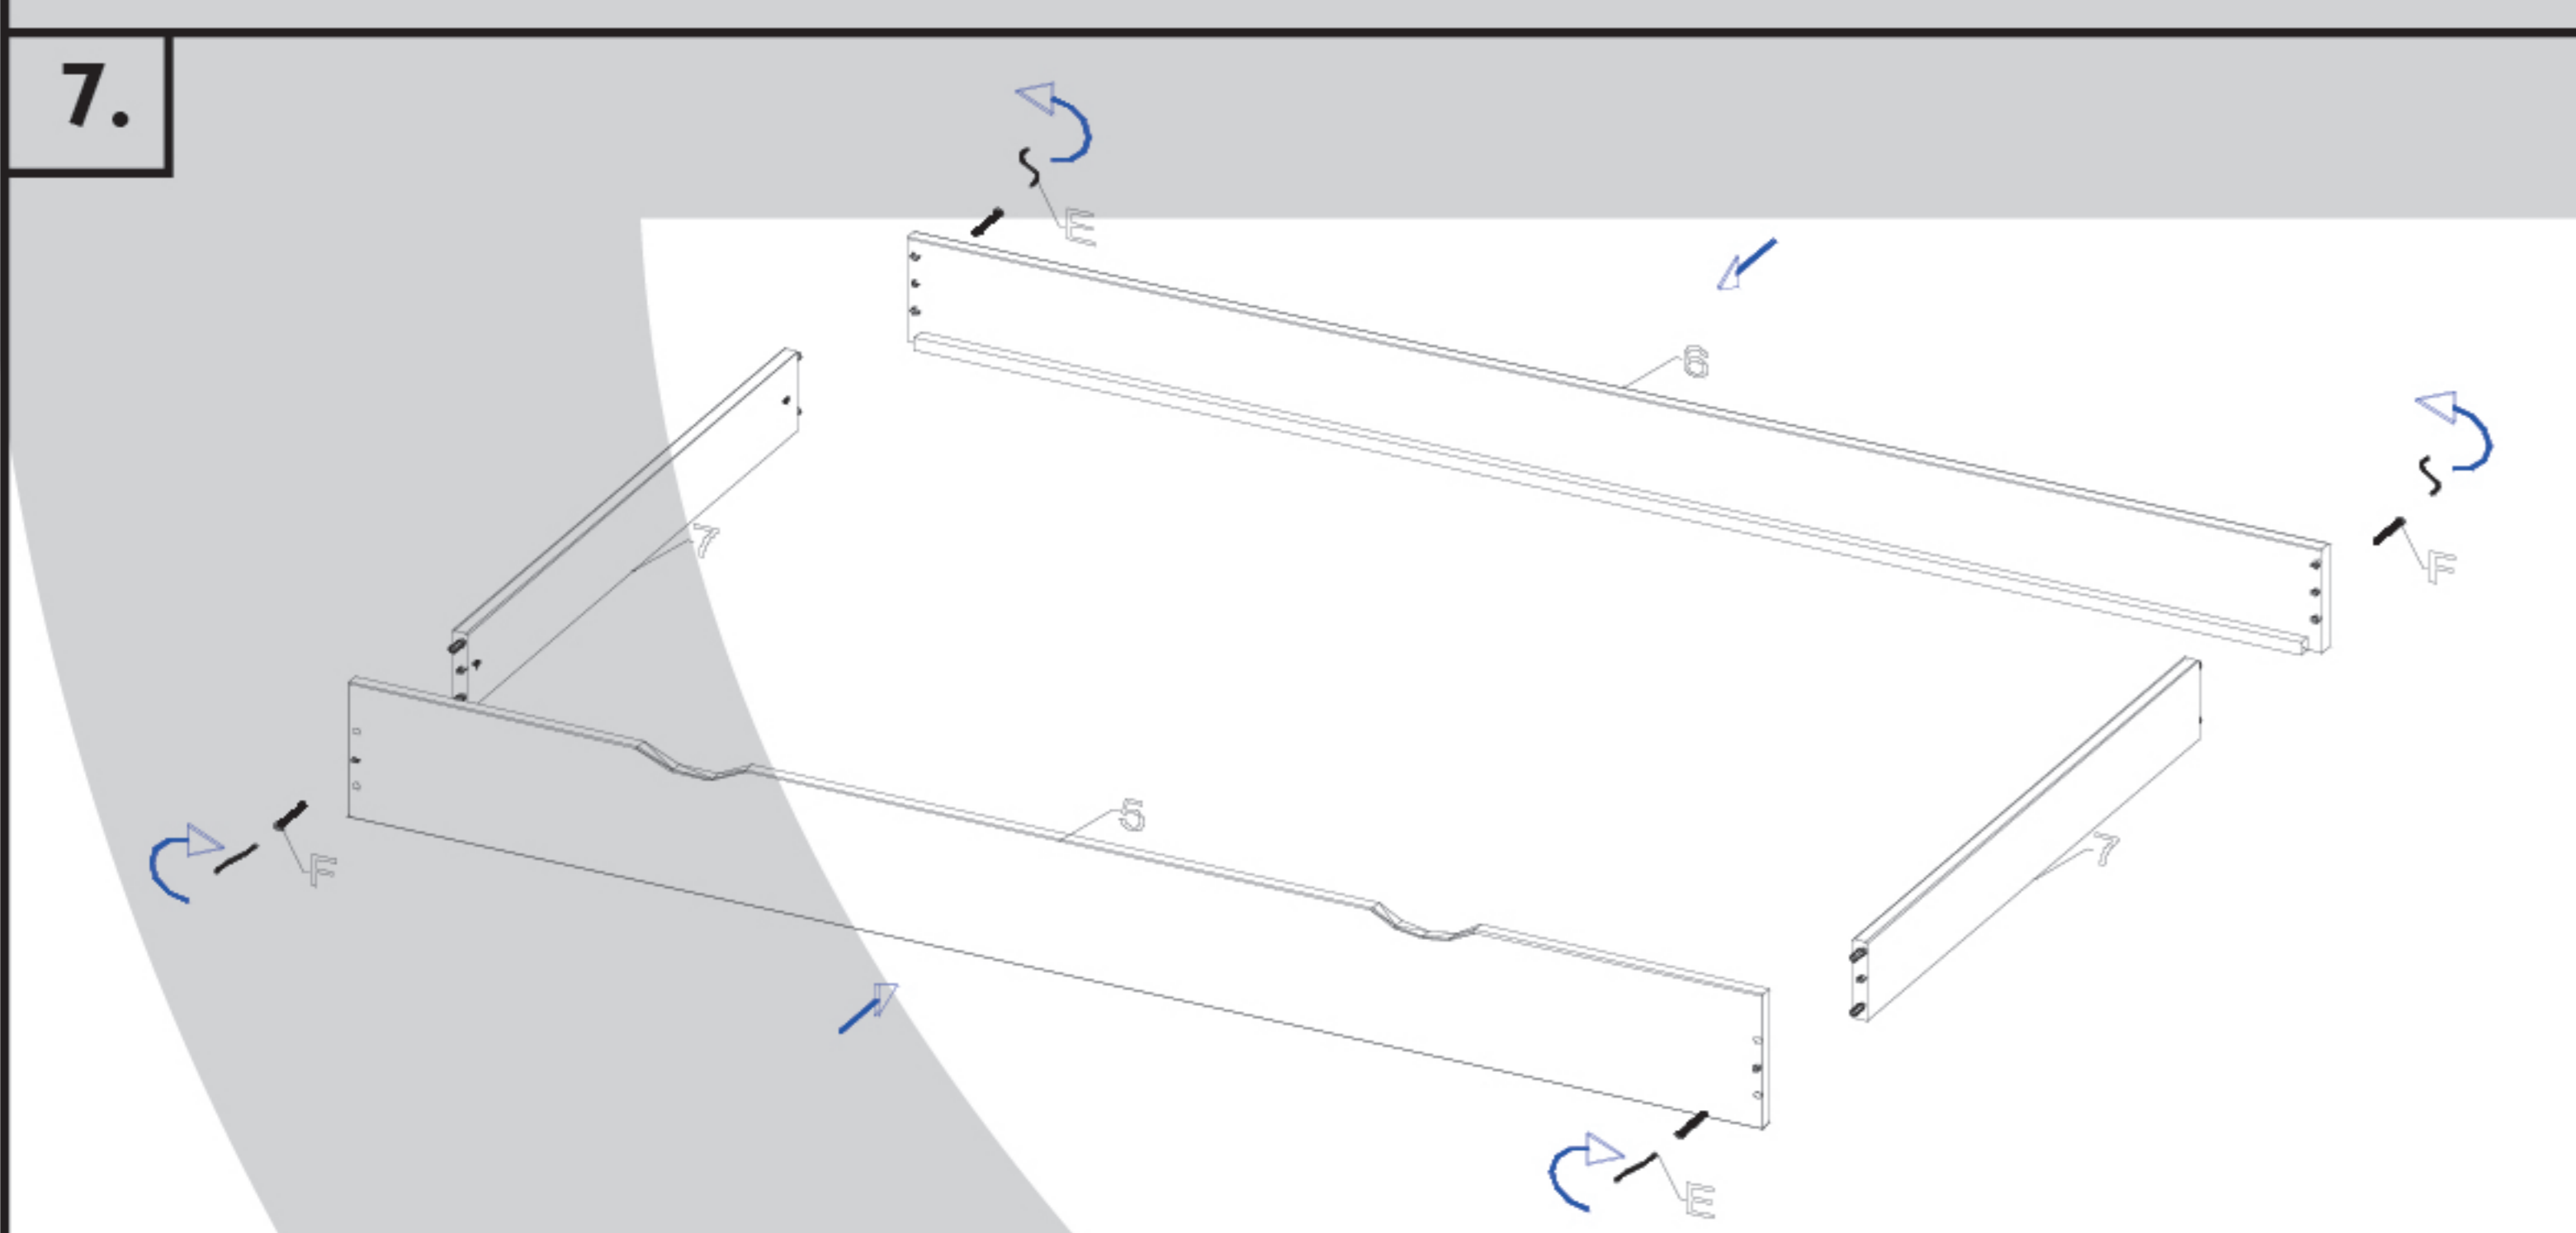

## VENDÉGÁGY 5 fiókos ágykeret alá

<b>A csomag tartalma:</b>			
<b>(A)</b> Összehúzó csavar 6 x 90 10 x	<b>(B)</b> Tönkanya 10 x	<b>1.</b> Ágyborda 2 000 x 900 2 x	<b>2.</b> Ágytámla 2 000 x 115 x 23 1 x
<b>(C)</b> Köldökcsap 10 x 40 20 x	<b>(D)</b> Facsavar 3,5 x 35 12 x	<b>3.</b> Ágyoldal 2 000 x 165 x 23 2 x	<b>4.</b> Ágyvég 700 x 980 2 x
<b>(E)</b> Imbuszkulcs 1 x			

		<b>VENDÉGÁGY 5 fiókos ágykeret alá</b>	
<b>A csomag tartalma:</b>			
<b>(F)</b> Összehúzó csavar 6 x 50 4 x	<b>(G)</b> Facsavar 3,5 x 20 8 x	<b>5.</b> Vendégágy eleje 1 990 x 210 x 22 1 x	<b>6.</b> Vendégágy hátulja 1 990 x 160 x 22 1 x
<b>(H)</b> Görgő 4 x		<b>7.</b> Vendégágy oldal 900 x 110 x 22 2 x	