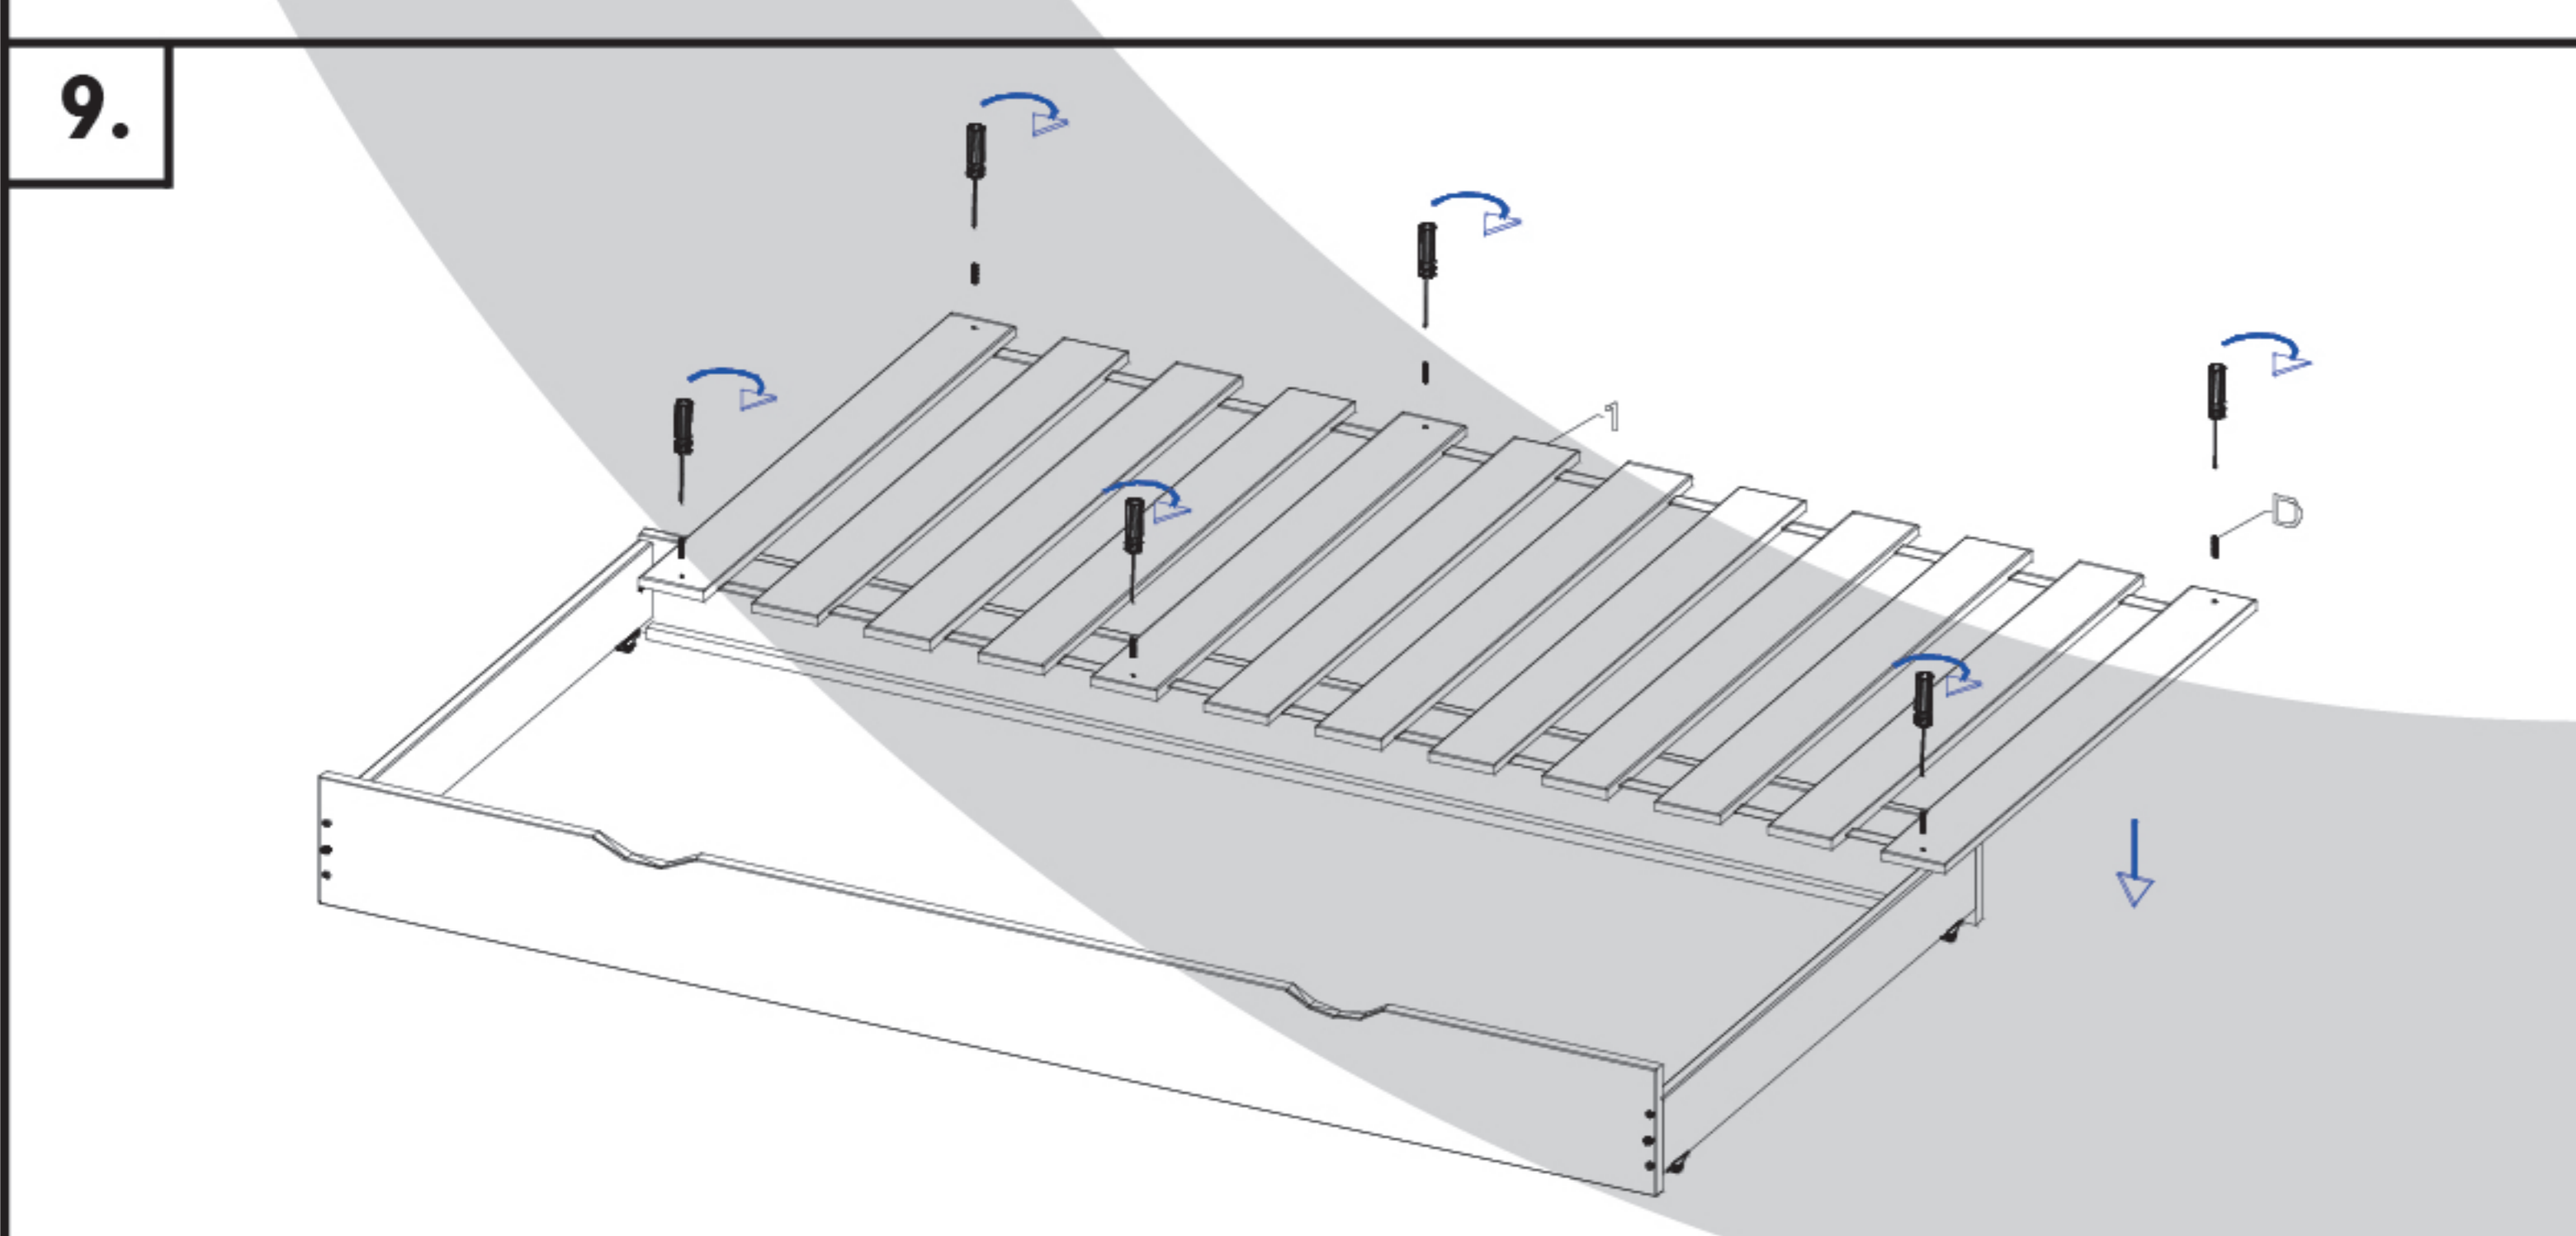

## VENDÉGÁGY 5 fiókos ágykeret alá

<b>A csomag tartalma:</b>			
<b>(A)</b> Összehúzó csavar 6 x 90 10 x	<b>(B)</b> Tönkanya 10 x	<b>1.</b> Ágyborda 2 000 x 900 2 x	<b>2.</b> Ágytámla 2 000 x 115 x 23 1 x
<b>(C)</b> Köldökcsap 10 x 40 20 x	<b>(D)</b> Facsavar 3,5 x 35 12 x	<b>3.</b> Ágyoldal 2 000 x 165 x 23 2 x	<b>4.</b> Ágyvég 700 x 980 2 x
<b>(E)</b> Imbuszkulcs 1 x			

		<b>VENDÉGÁGY 5 fiókos ágykeret alá</b>	
<b>A csomag tartalma:</b>			
<b>(F)</b> Összehúzó csavar 6 x 50 4 x	<b>(G)</b> Facsavar 3,5 x 20 8 x	<b>5.</b> Vendégágy eleje 1 990 x 210 x 22 1 x	<b>6.</b> Vendégágy hátulja 1 990 x 160 x 22 1 x
<b>(H)</b> Görgő 4 x		<b>7.</b> Vendégágy oldal 900 x 110 x 22 2 x	