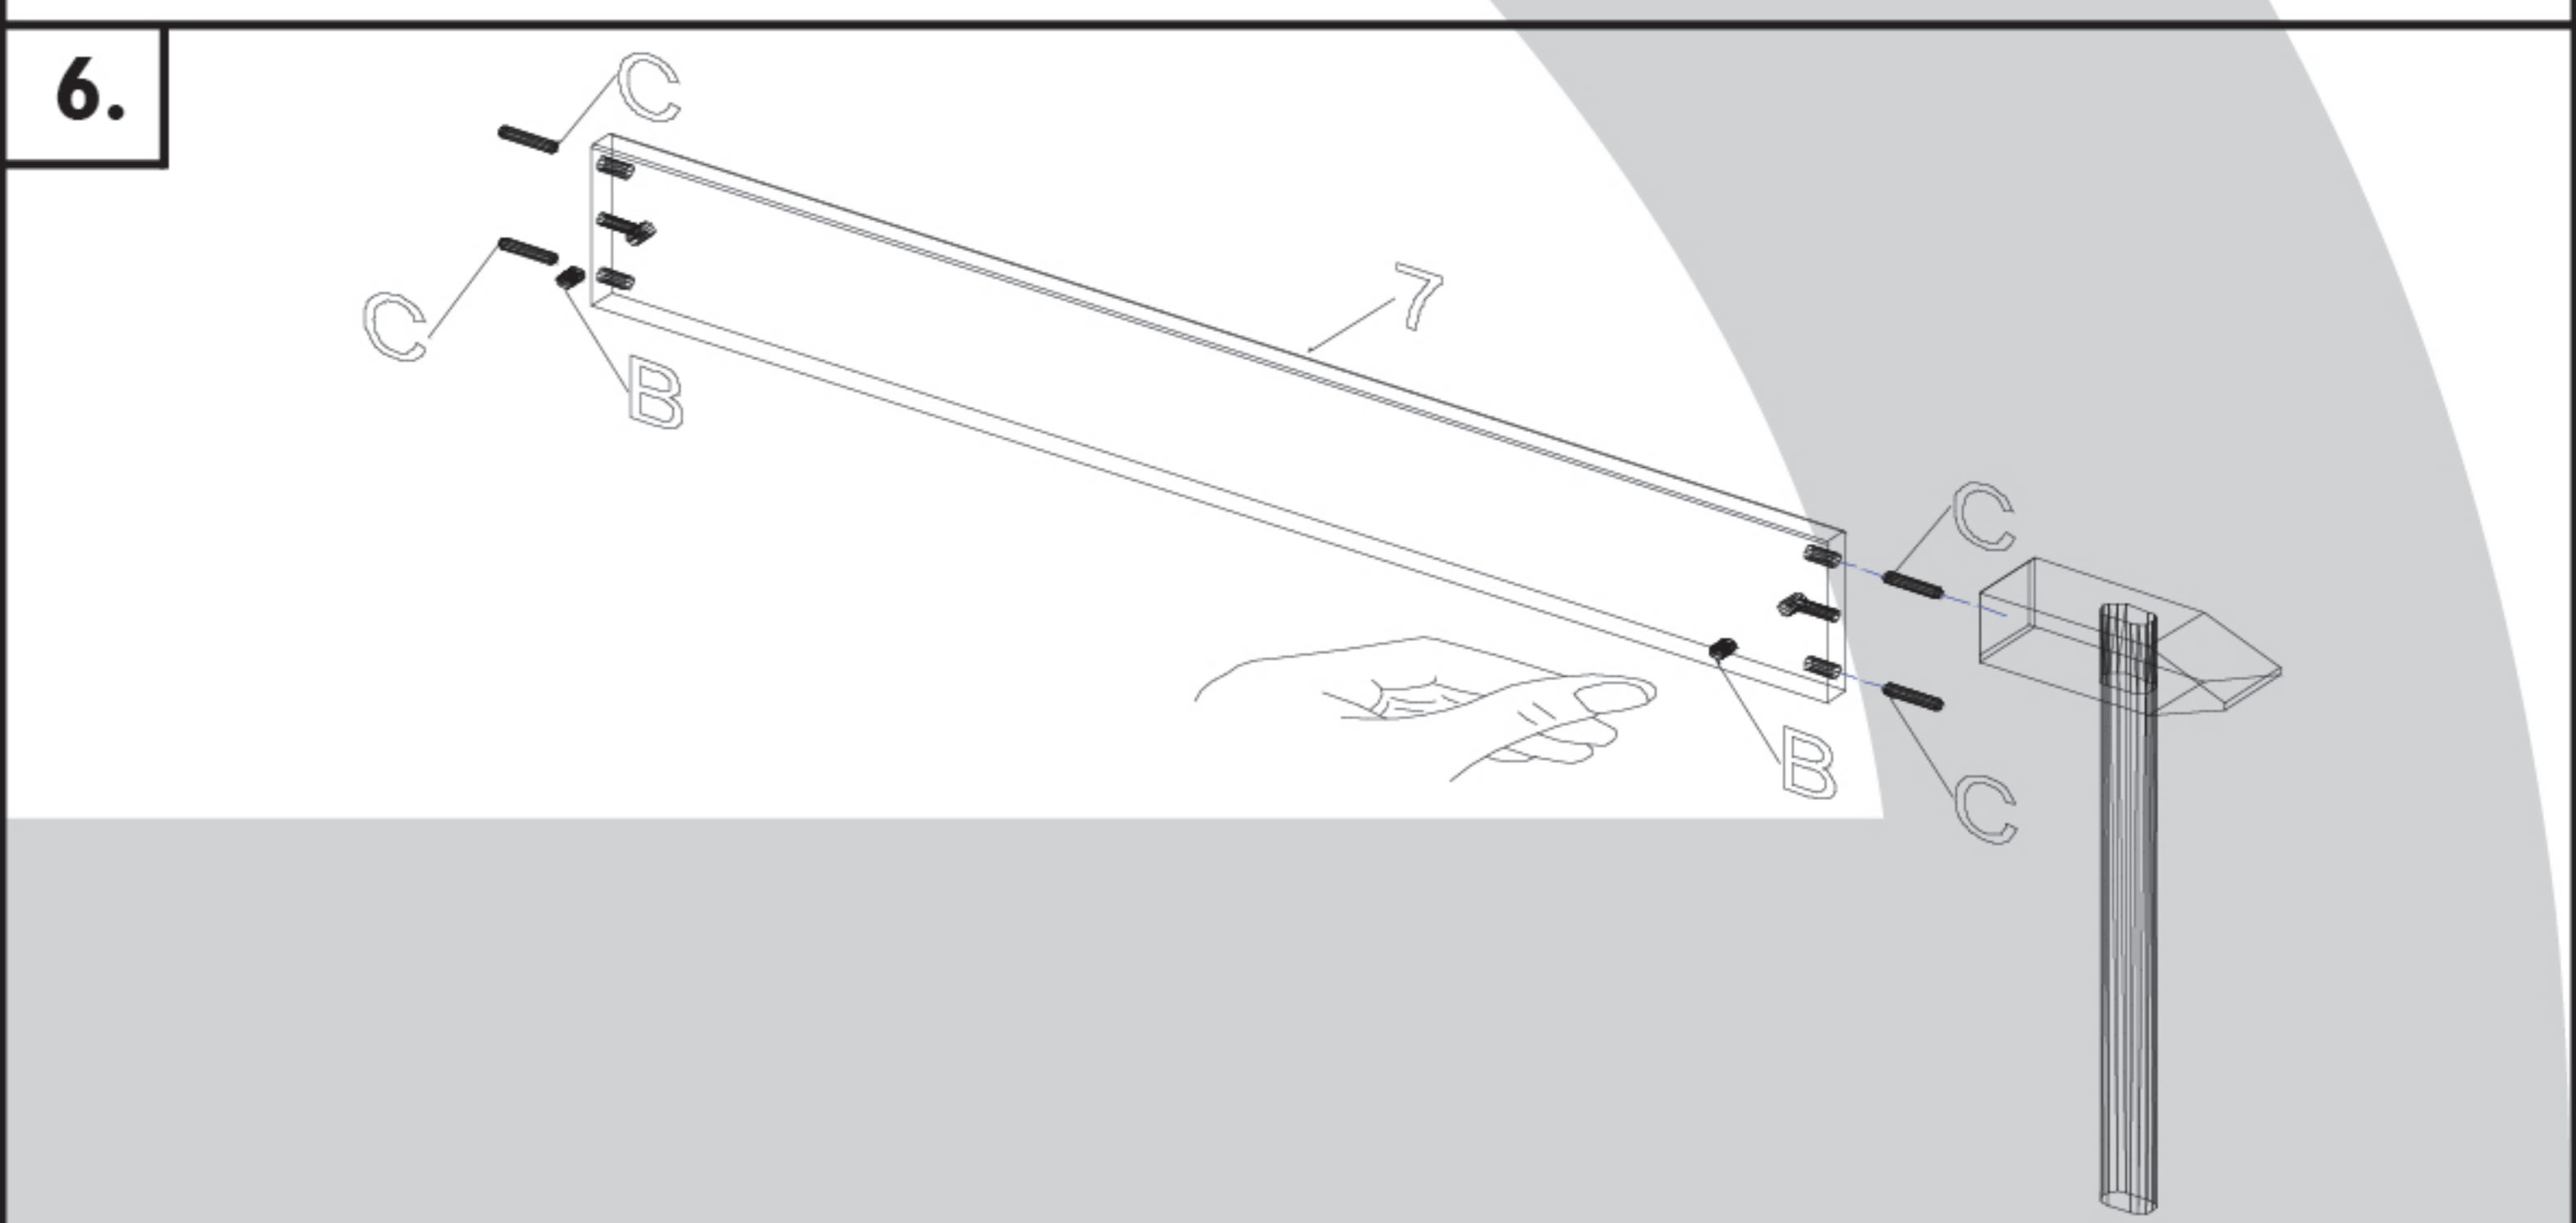

## VENDÉGÁGY 5 fiókos ágykeret alá

<b>A csomag tartalma:</b>			
<b>(A)</b> Összehúzó csavar 6 x 90 10 x	<b>(B)</b> Tönkanya 10 x	<b>1.</b> Ágyborda 2 000 x 900 2 x	<b>2.</b> Ágytámla 2 000 x 115 x 23 1 x
<b>(C)</b> Köldökcsap 10 x 40 20 x	<b>(D)</b> Facsavar 3,5 x 35 12 x	<b>3.</b> Ágyoldal 2 000 x 165 x 23 2 x	<b>4.</b> Ágyvég 700 x 980 2 x
<b>(E)</b> Imbuszkulcs 1 x			

		<b>VENDÉGÁGY 5 fiókos ágykeret alá</b>	
<b>A csomag tartalma:</b>			
<b>(F)</b> Összehúzó csavar 6 x 50 4 x	<b>(G)</b> Facsavar 3,5 x 20 8 x	<b>5.</b> Vendégágy eleje 1 990 x 210 x 22 1 x	<b>6.</b> Vendégágy hátulja 1 990 x 160 x 22 1 x
<b>(H)</b> Görgő 4 x		<b>7.</b> Vendégágy oldal 900 x 110 x 22 2 x	