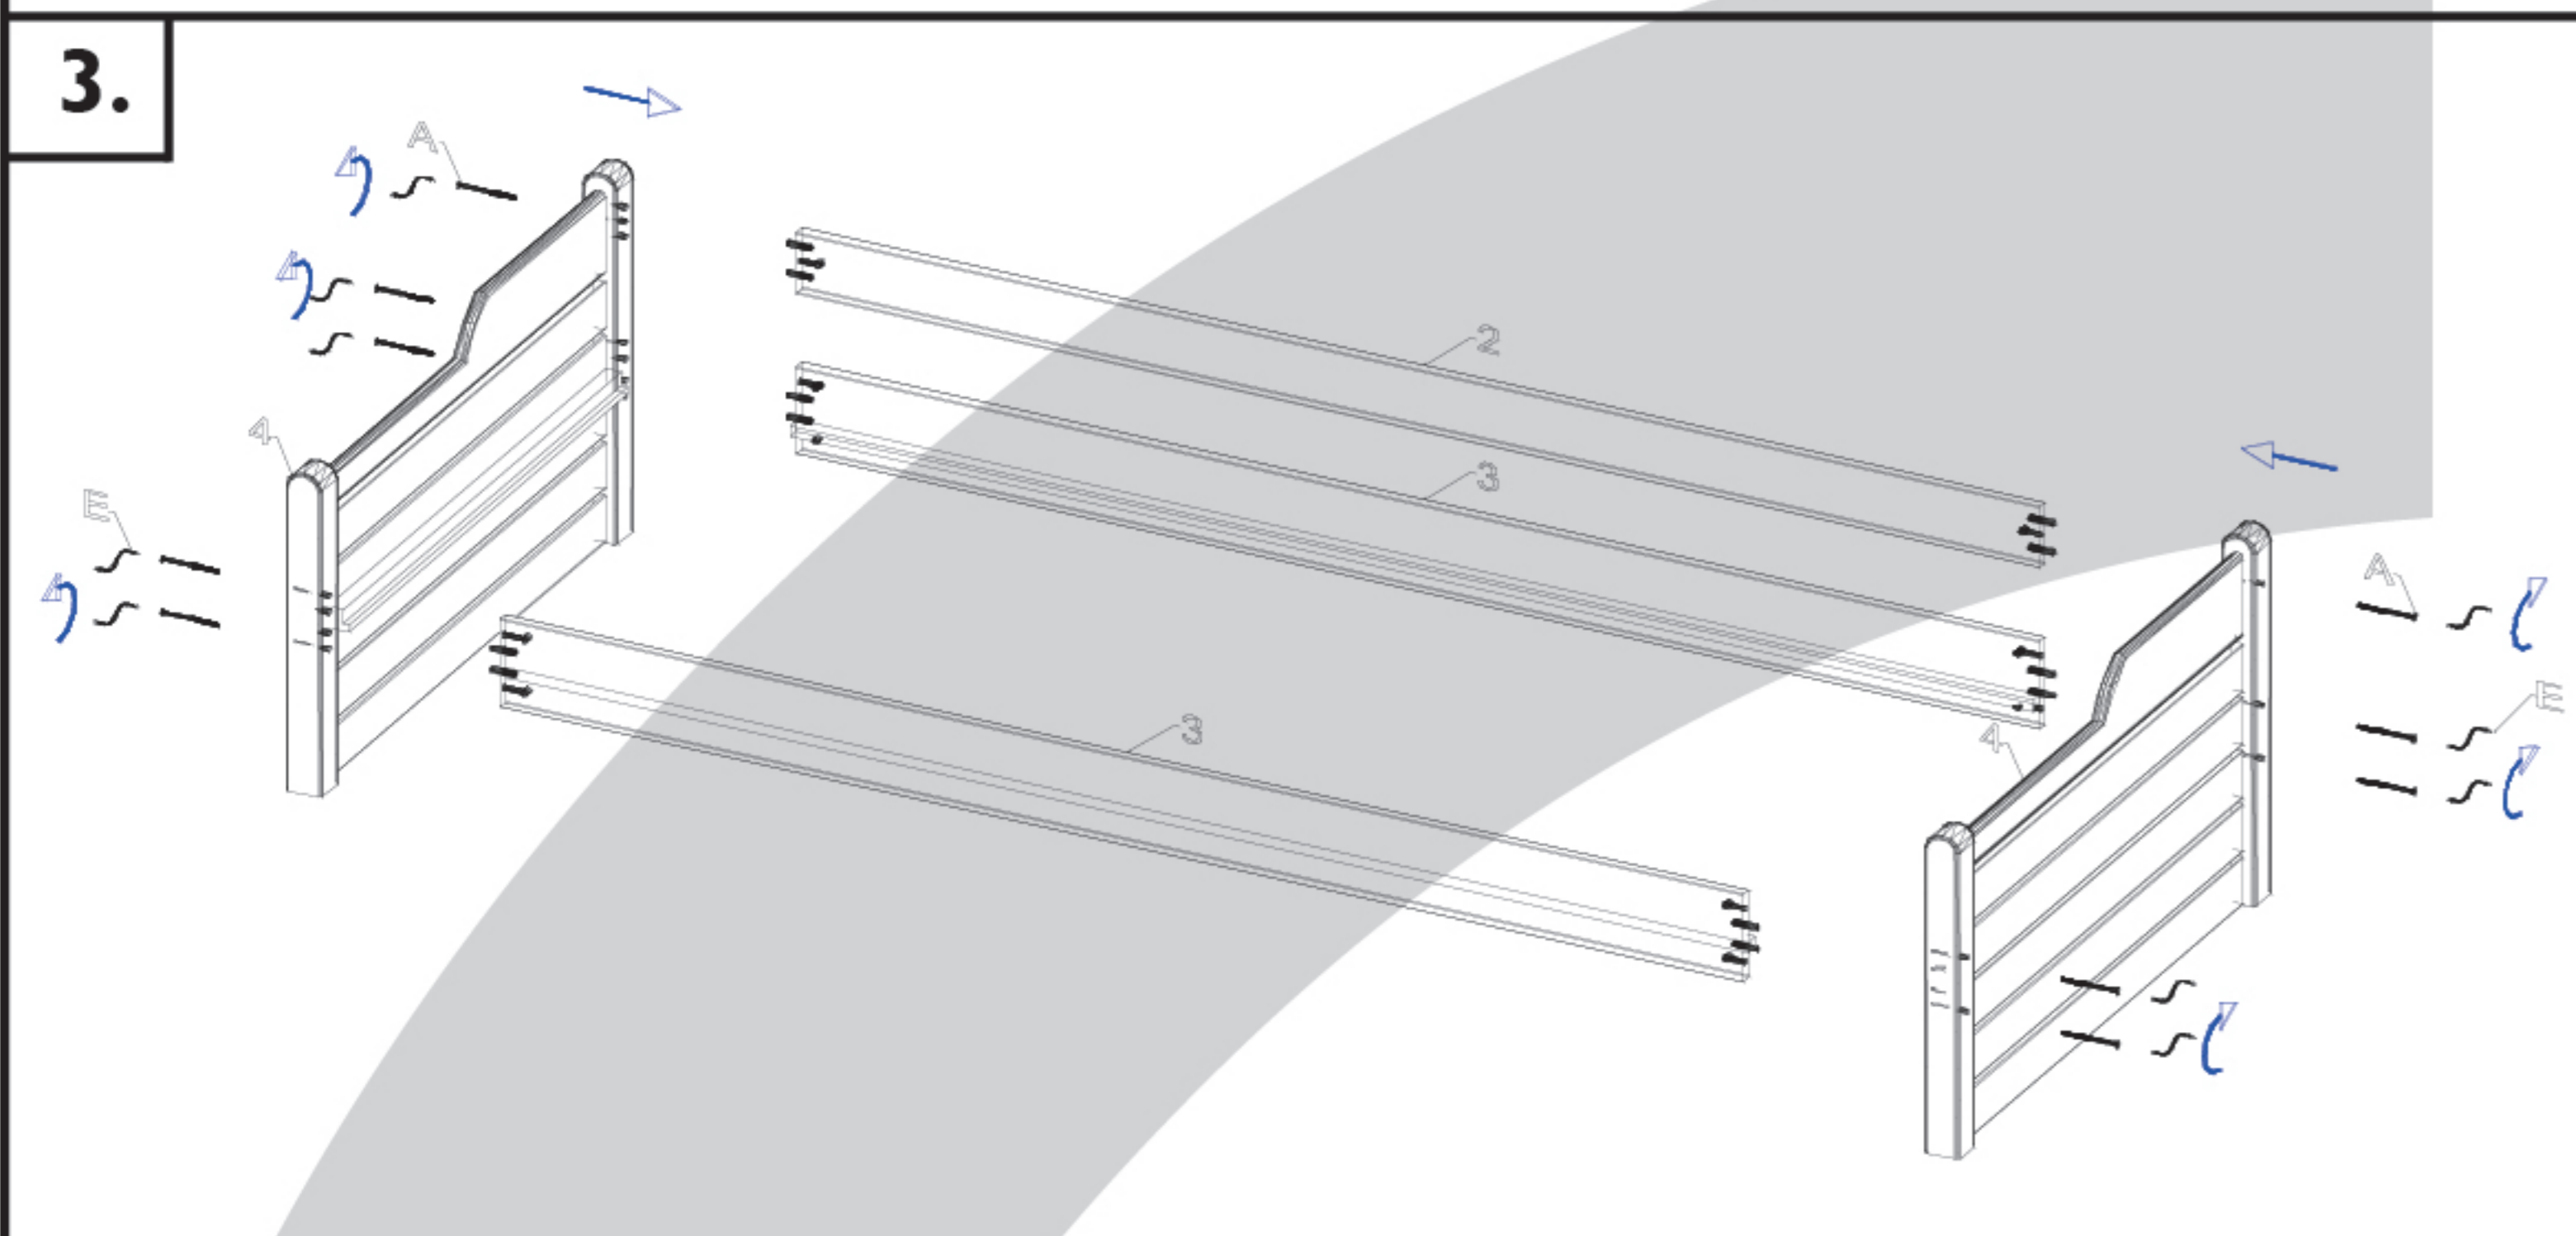

## VENDÉGÁGY 5 fiókos ágykeret alá

<b>A csomag tartalma:</b>			
<b>(A)</b> Összehúzó csavar 6 x 90 10 x	<b>(B)</b> Tönkanya 10 x	<b>1.</b> Ágyborda 2 000 x 900 2 x	<b>2.</b> Ágytámla 2 000 x 115 x 23 1 x
<b>(C)</b> Köldökcsap 10 x 40 20 x	<b>(D)</b> Facsavar 3,5 x 35 12 x	<b>3.</b> Ágyoldal 2 000 x 165 x 23 2 x	<b>4.</b> Ágyvég 700 x 980 2 x
<b>(E)</b> Imbuszkulcs 1 x			

		<b>VENDÉGÁGY 5 fiókos ágykeret alá</b>	
<b>A csomag tartalma:</b>			
<b>(F)</b> Összehúzó csavar 6 x 50 4 x	<b>(G)</b> Facsavar 3,5 x 20 8 x	<b>5.</b> Vendégágy eleje 1 990 x 210 x 22 1 x	<b>6.</b> Vendégágy hátulja 1 990 x 160 x 22 1 x
<b>(H)</b> Görgő 4 x		<b>7.</b> Vendégágy oldal 900 x 110 x 22 2 x	