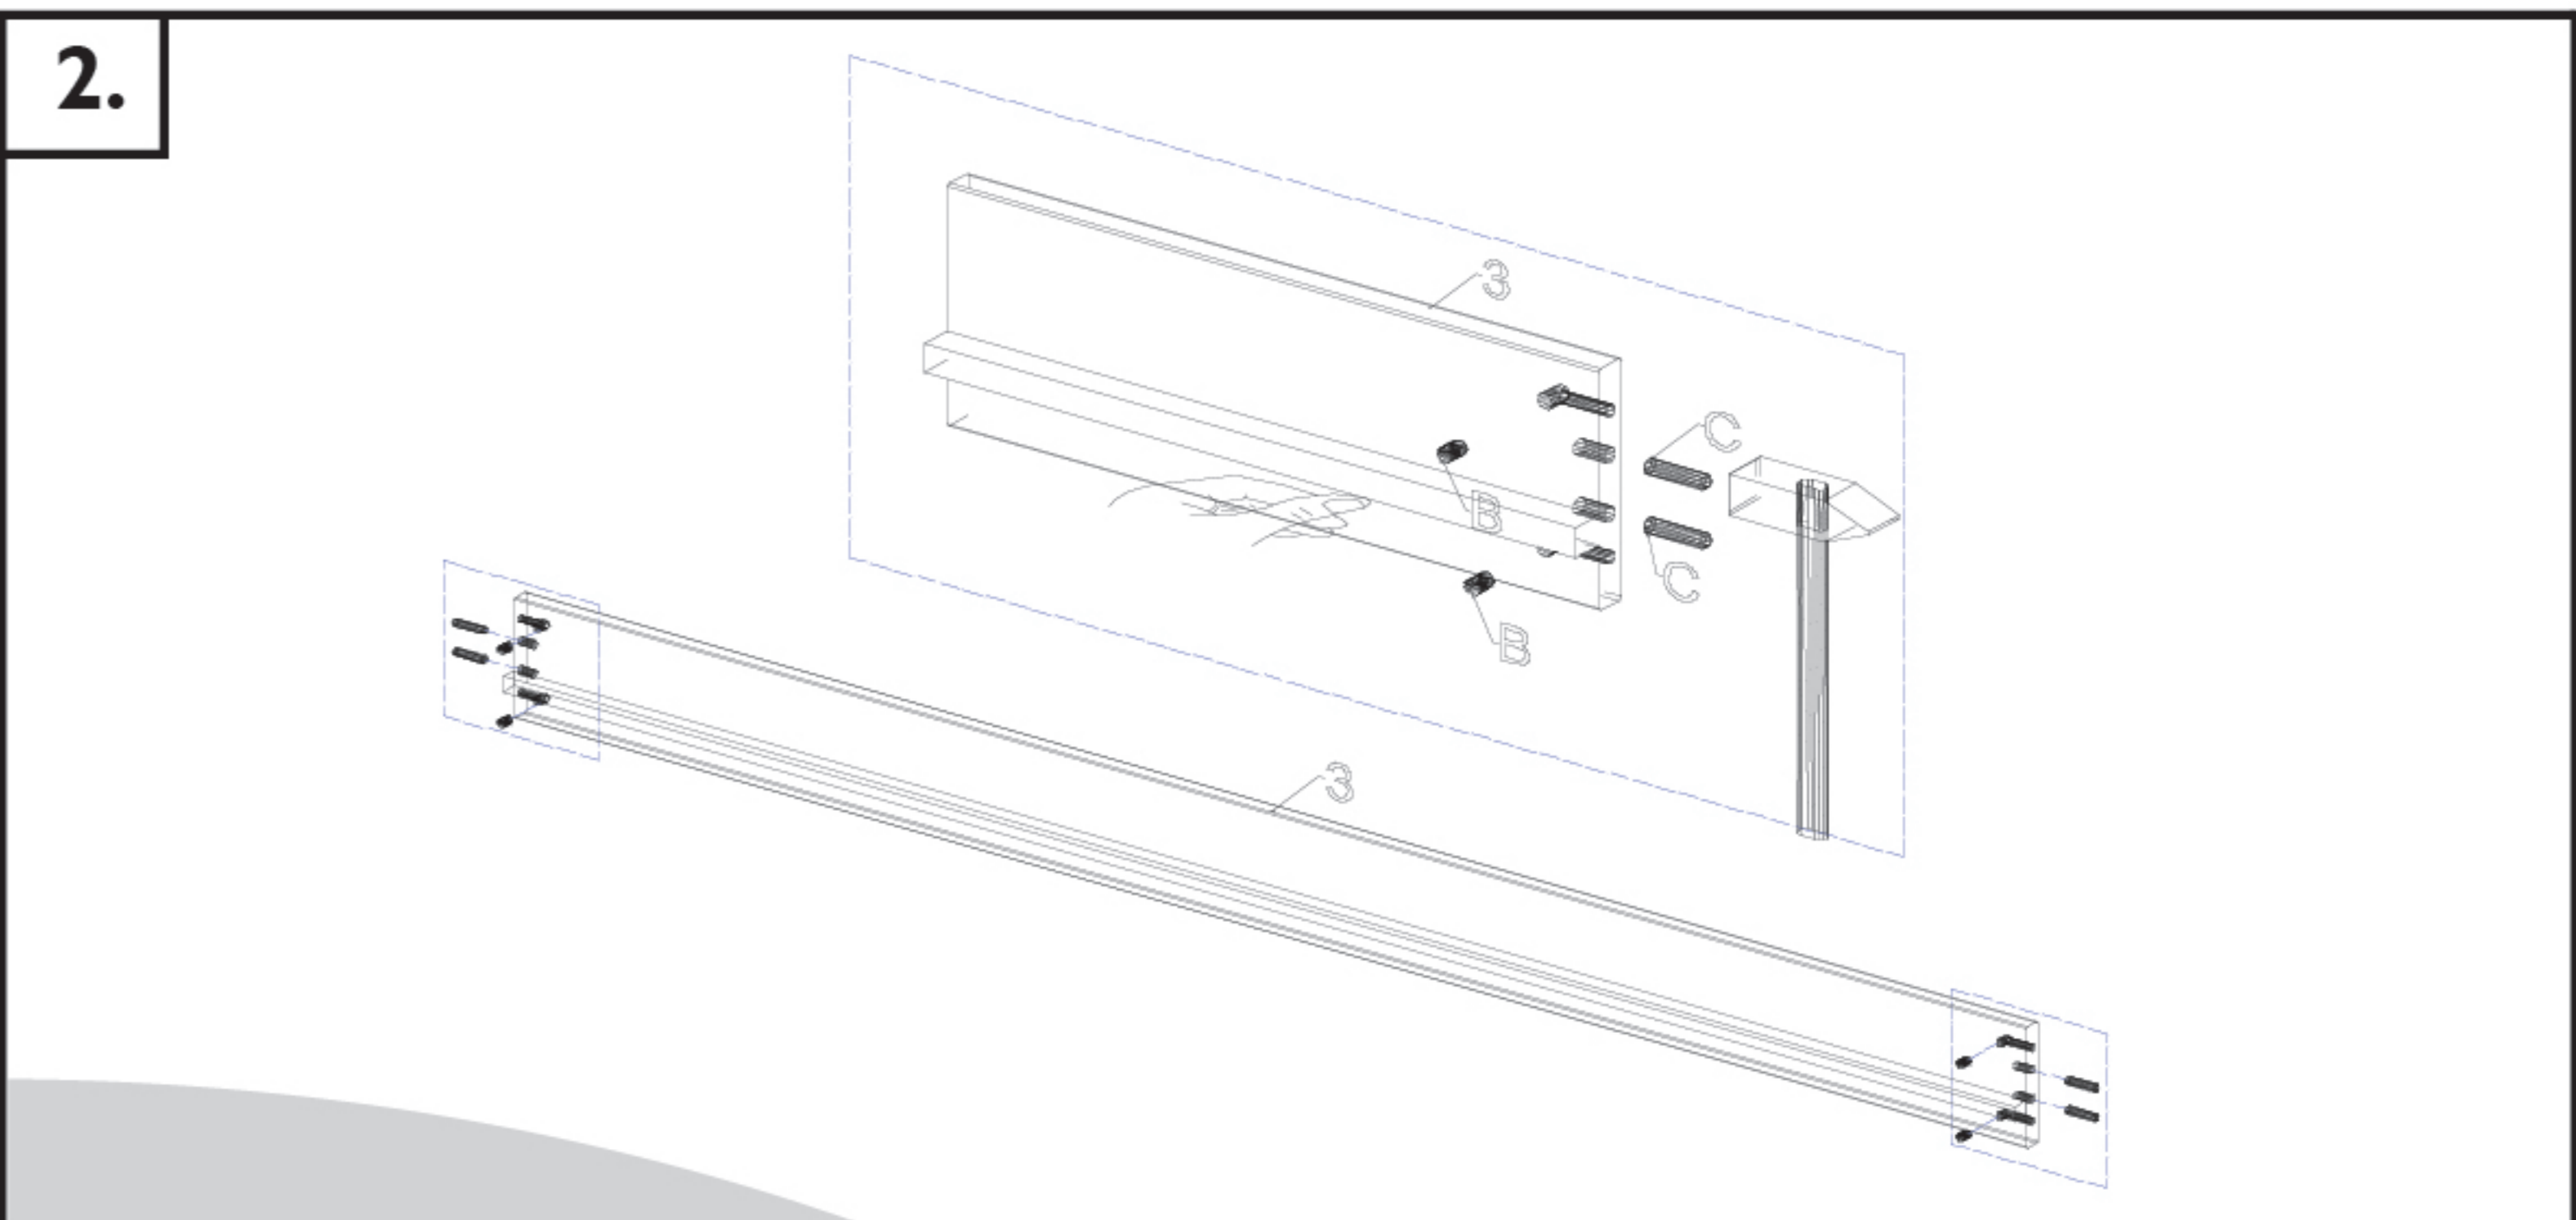

## VENDÉGÁGY 5 fiókos ágykeret alá

<b>A csomag tartalma:</b>			
<b>(A)</b> Összehúzó csavar 6 x 90 10 x	<b>(B)</b> Tönkanya 10 x	<b>1.</b> Ágyborda 2 000 x 900 2 x	<b>2.</b> Ágytámla 2 000 x 115 x 23 1 x
<b>(C)</b> Köldökcsap 10 x 40 20 x	<b>(D)</b> Facsavar 3,5 x 35 12 x	<b>3.</b> Ágyoldal 2 000 x 165 x 23 2 x	<b>4.</b> Ágyvég 700 x 980 2 x
<b>(E)</b> Imbuszkulcs 1 x			

		<b>VENDÉGÁGY 5 fiókos ágykeret alá</b>	
<b>A csomag tartalma:</b>			
<b>(F)</b> Összehúzó csavar 6 x 50 4 x	<b>(G)</b> Facsavar 3,5 x 20 8 x	<b>5.</b> Vendégágy eleje 1 990 x 210 x 22 1 x	<b>6.</b> Vendégágy hátulja 1 990 x 160 x 22 1 x
<b>(H)</b> Görgő 4 x		<b>7.</b> Vendégágy oldal 900 x 110 x 22 2 x	