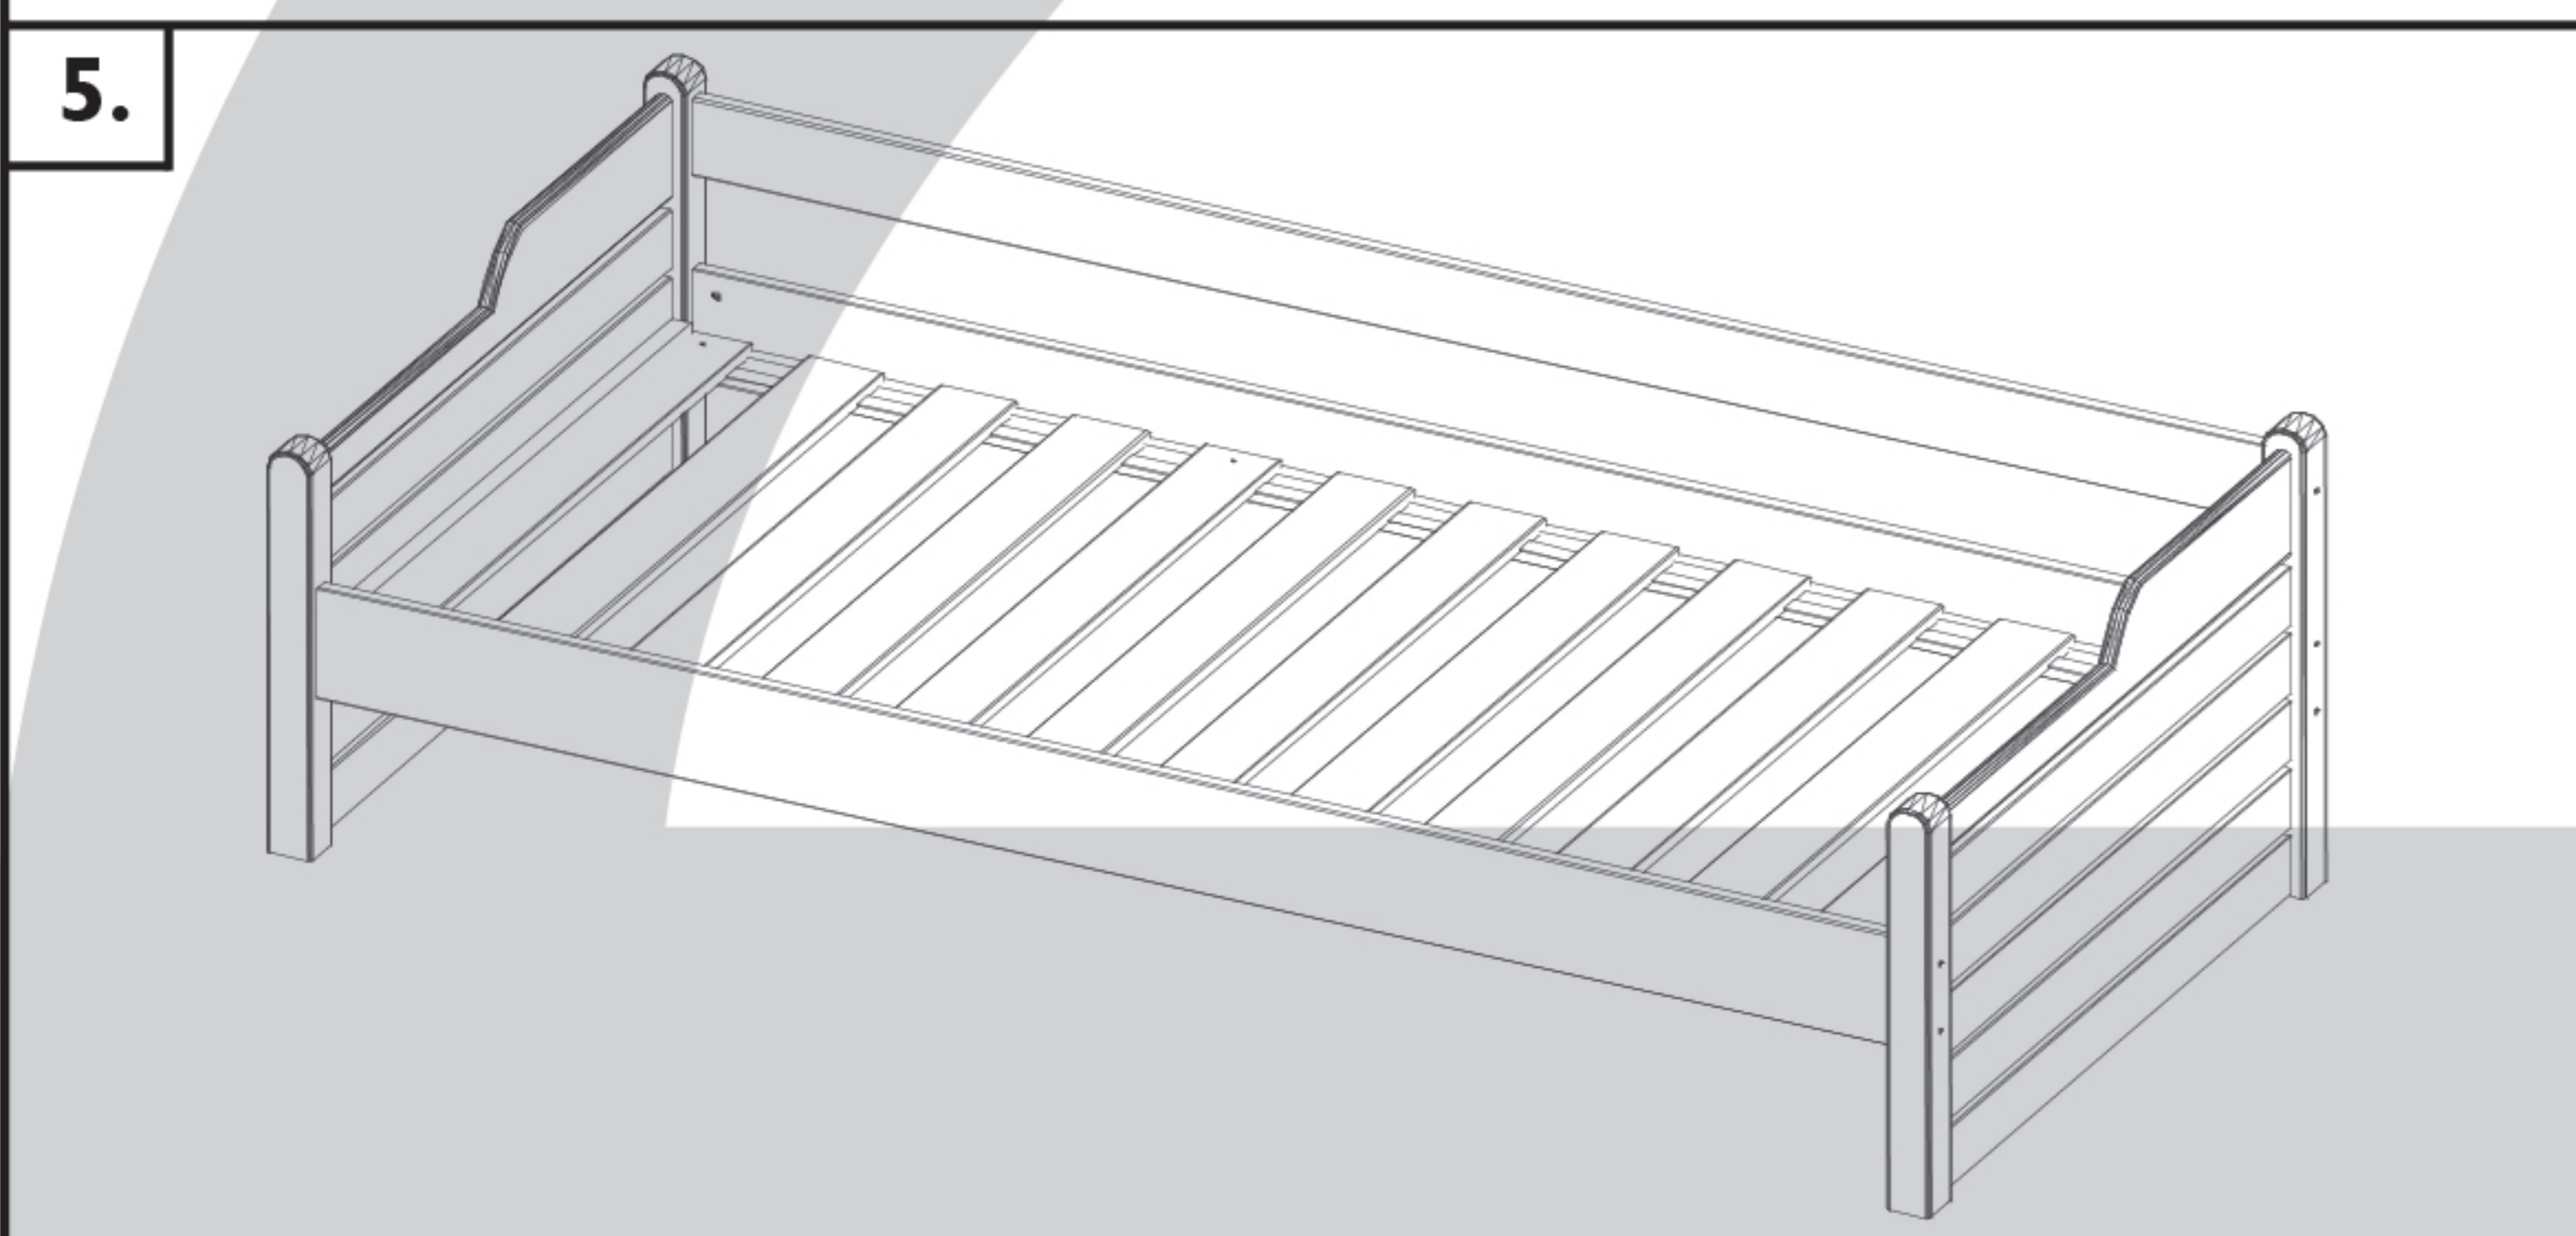

## VENDÉGÁGY 5 fiókos ágykeret alá

<b>A csomag tartalma:</b>			
<b>(A)</b> Összehúzó csavar 6 x 90 10 x	<b>(B)</b> Tönkanya 10 x	<b>1.</b> Ágyborda 2 000 x 900 2 x	<b>2.</b> Ágytámla 2 000 x 115 x 23 1 x
<b>(C)</b> Köldökcsap 10 x 40 20 x	<b>(D)</b> Facsavar 3,5 x 35 12 x	<b>3.</b> Ágyoldal 2 000 x 165 x 23 2 x	<b>4.</b> Ágyvég 700 x 980 2 x
<b>(E)</b> Imbuszkulcs 1 x			

		<b>VENDÉGÁGY 5 fiókos ágykeret alá</b>	
<b>A csomag tartalma:</b>			
<b>(F)</b> Összehúzó csavar 6 x 50 4 x	<b>(G)</b> Facsavar 3,5 x 20 8 x	<b>5.</b> Vendégágy eleje 1 990 x 210 x 22 1 x	<b>6.</b> Vendégágy hátulja 1 990 x 160 x 22 1 x
<b>(H)</b> Görgő 4 x		<b>7.</b> Vendégágy oldal 900 x 110 x 22 2 x	