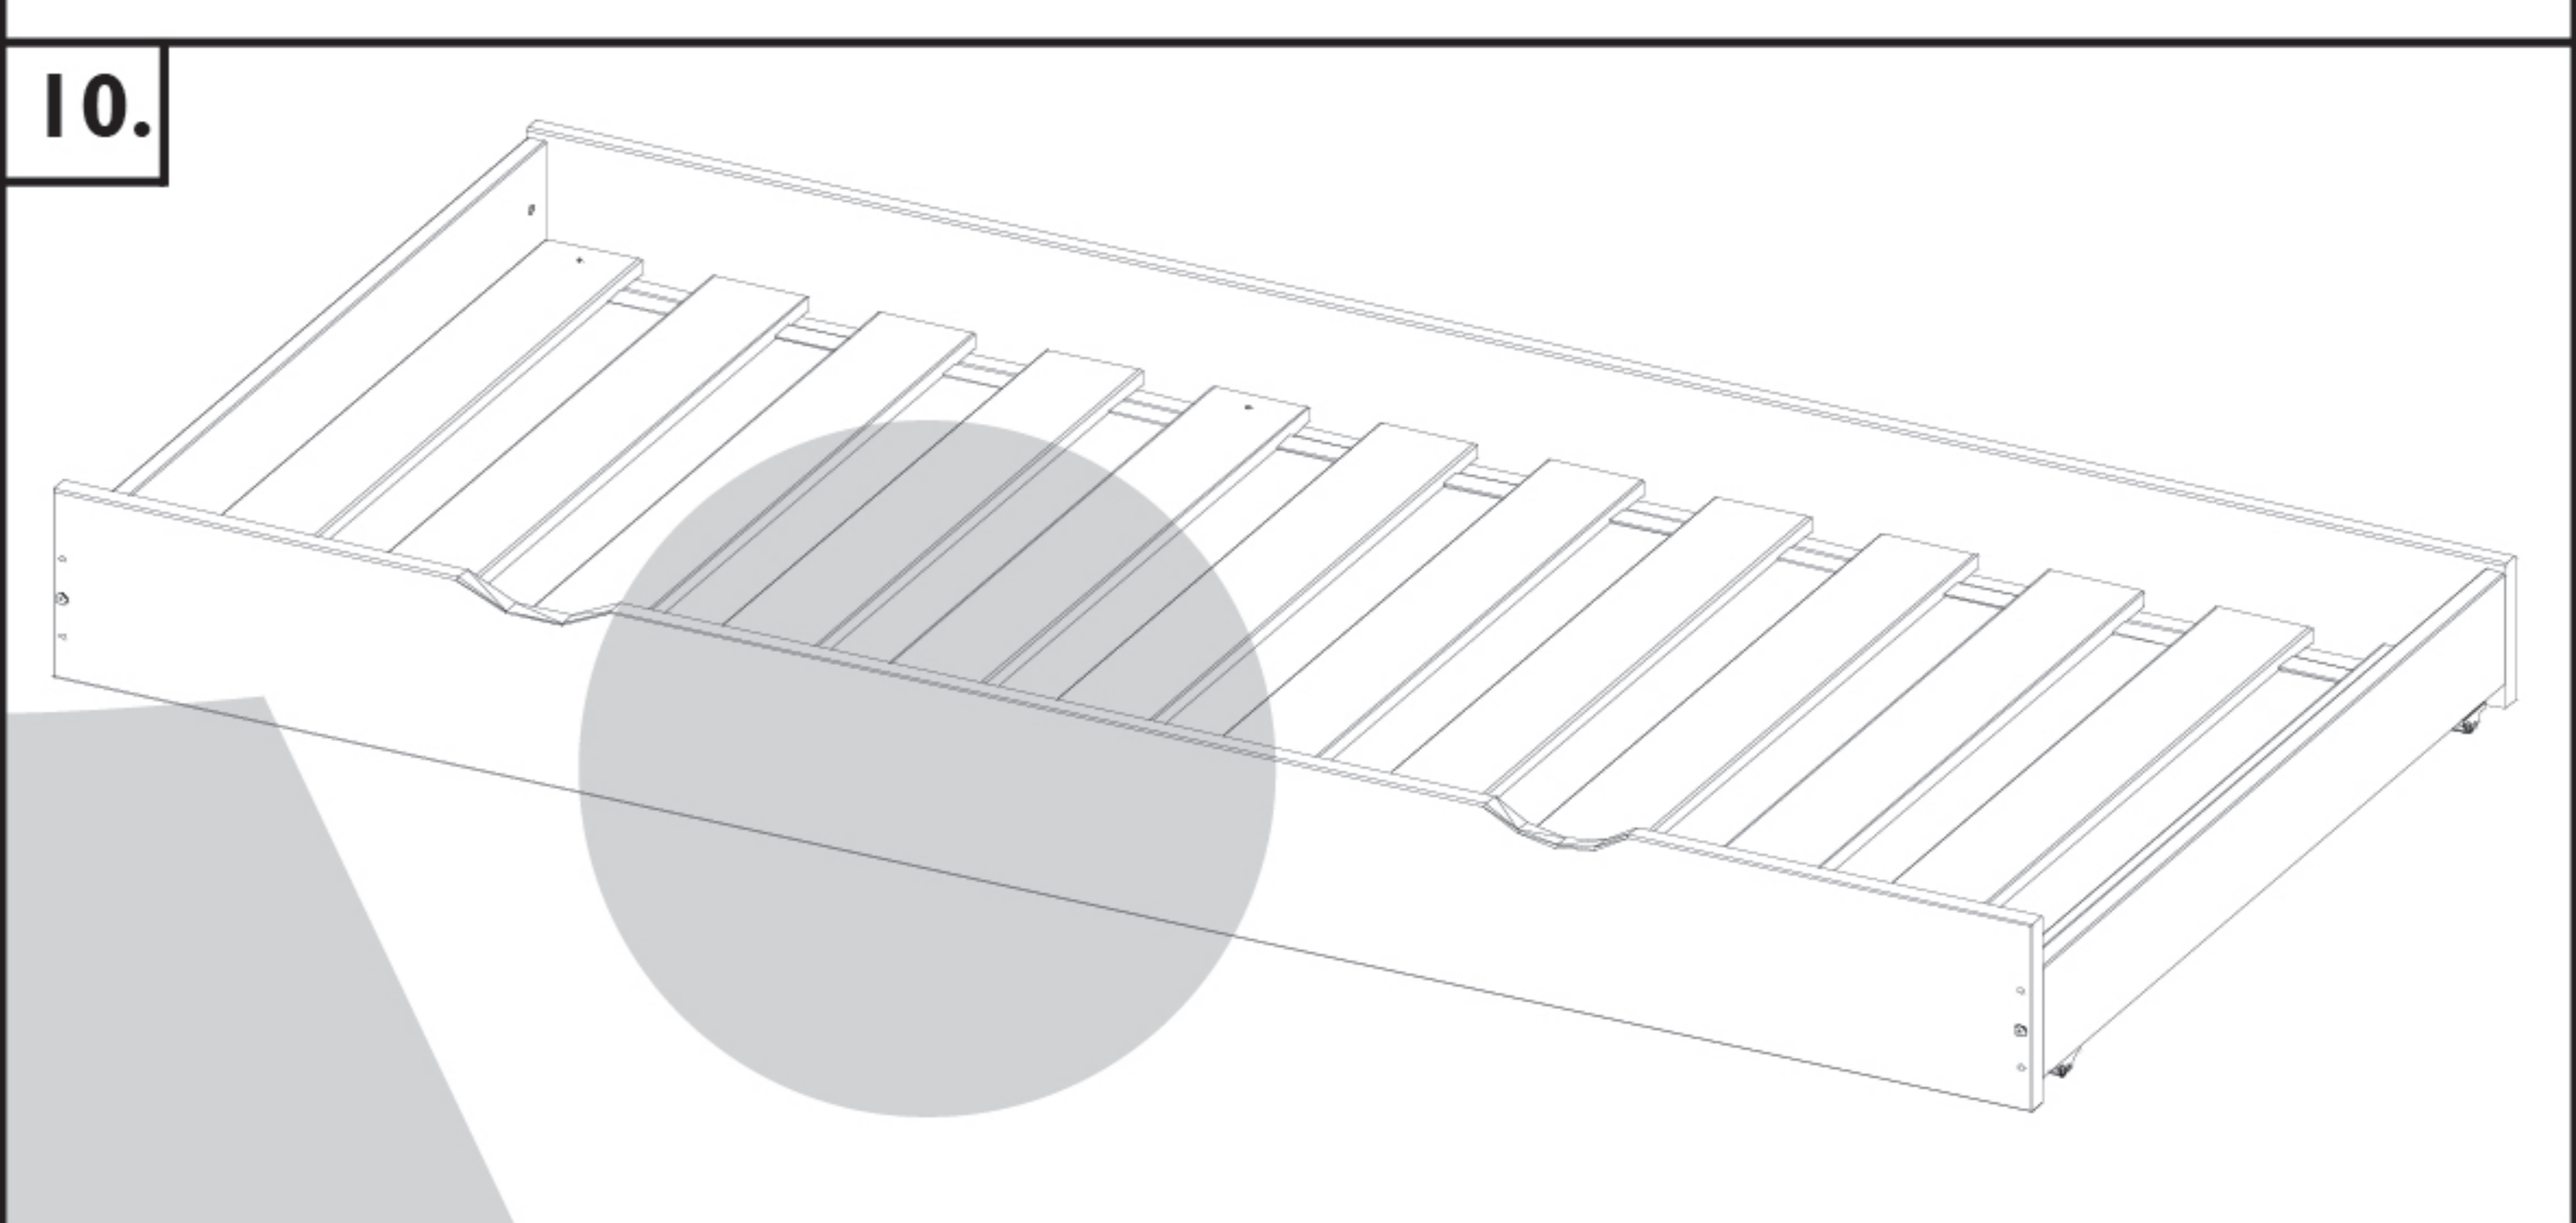

## VENDÉGÁGY 5 fiókos ágykeret alá

<b>A csomag tartalma:</b>			
<b>(A)</b> Összehúzó csavar 6 x 90 10 x	<b>(B)</b> Tönkanya 10 x	<b>1.</b> Ágyborda 2 000 x 900 2 x	<b>2.</b> Ágytámla 2 000 x 115 x 23 1 x
<b>(C)</b> Köldökcsap 10 x 40 20 x	<b>(D)</b> Facsavar 3,5 x 35 12 x	<b>3.</b> Ágyoldal 2 000 x 165 x 23 2 x	<b>4.</b> Ágyvég 700 x 980 2 x
<b>(E)</b> Imbuszkulcs 1 x			

		<b>VENDÉGÁGY 5 fiókos ágykeret alá</b>	
<b>A csomag tartalma:</b>			
<b>(F)</b> Összehúzó csavar 6 x 50 4 x	<b>(G)</b> Facsavar 3,5 x 20 8 x	<b>5.</b> Vendégágy eleje 1 990 x 210 x 22 1 x	<b>6.</b> Vendégágy hátulja 1 990 x 160 x 22 1 x
<b>(H)</b> Görgő 4 x		<b>7.</b> Vendégágy oldal 900 x 110 x 22 2 x	