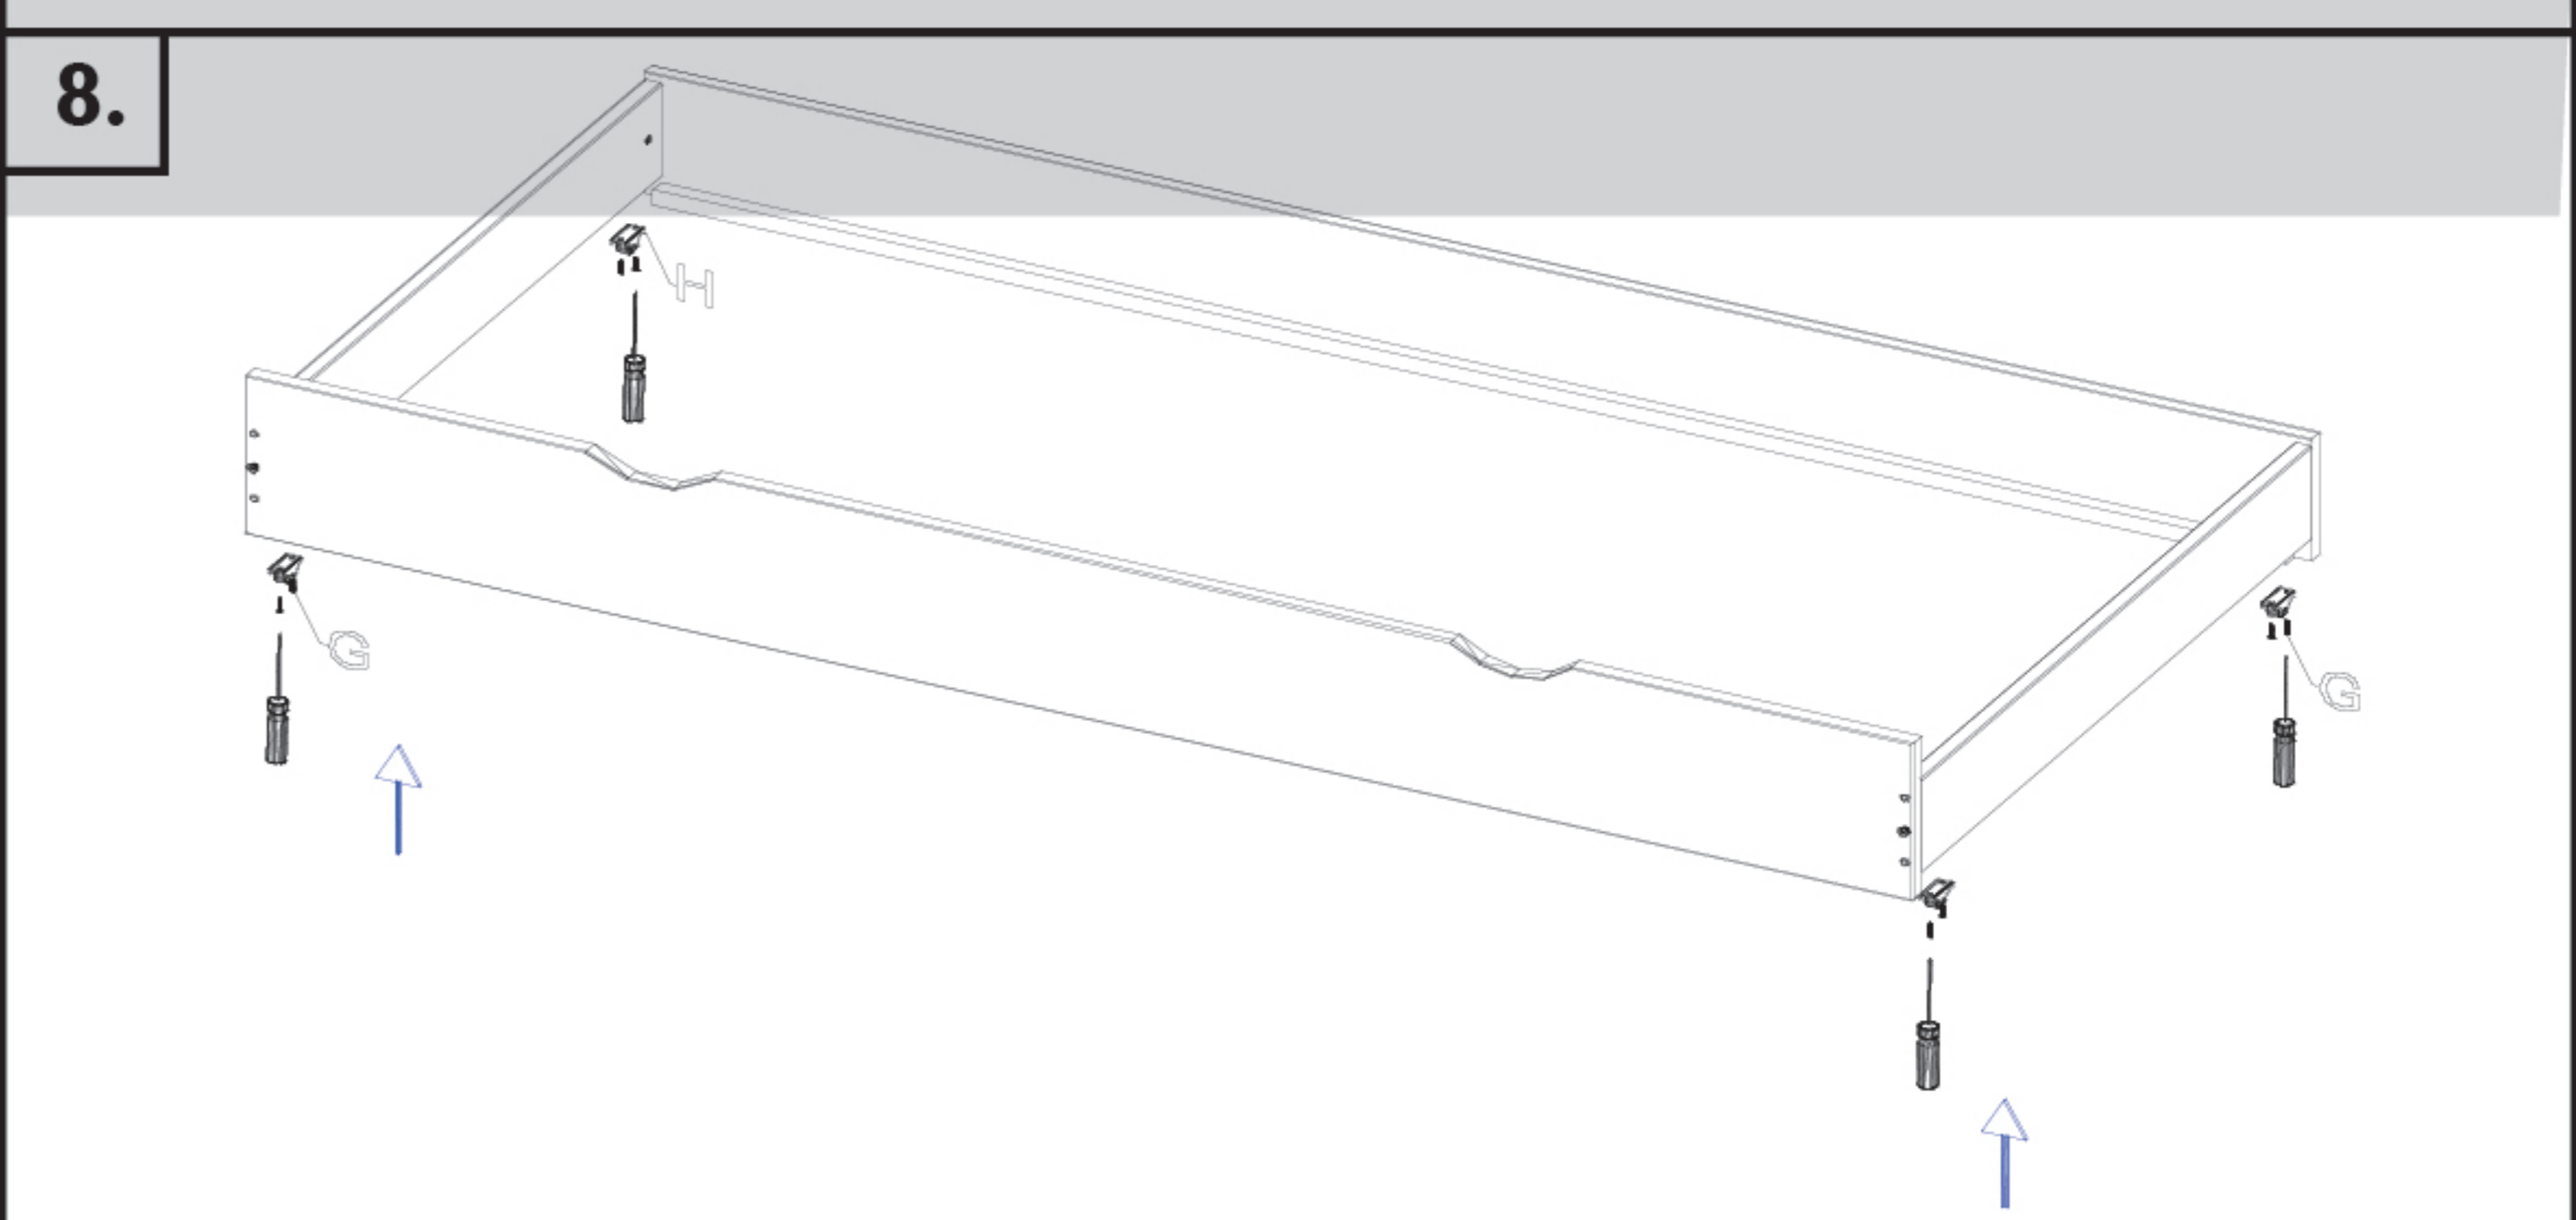

## VENDÉGÁGY 5 fiókos ágykeret alá

<b>A csomag tartalma:</b>			
<b>(A)</b> Összehúzó csavar 6 x 90 10 x	<b>(B)</b> Tönkanya 10 x	<b>1.</b> Ágyborda 2 000 x 900 2 x	<b>2.</b> Ágytámla 2 000 x 115 x 23 1 x
<b>(C)</b> Köldökcsap 10 x 40 20 x	<b>(D)</b> Facsavar 3,5 x 35 12 x	<b>3.</b> Ágyoldal 2 000 x 165 x 23 2 x	<b>4.</b> Ágyvég 700 x 980 2 x
<b>(E)</b> Imbuszkulcs 1 x			

		<b>VENDÉGÁGY 5 fiókos ágykeret alá</b>	
<b>A csomag tartalma:</b>			
<b>(F)</b> Összehúzó csavar 6 x 50 4 x	<b>(G)</b> Facsavar 3,5 x 20 8 x	<b>5.</b> Vendégágy eleje 1 990 x 210 x 22 1 x	<b>6.</b> Vendégágy hátulja 1 990 x 160 x 22 1 x
<b>(H)</b> Görgő 4 x		<b>7.</b> Vendégágy oldal 900 x 110 x 22 2 x	