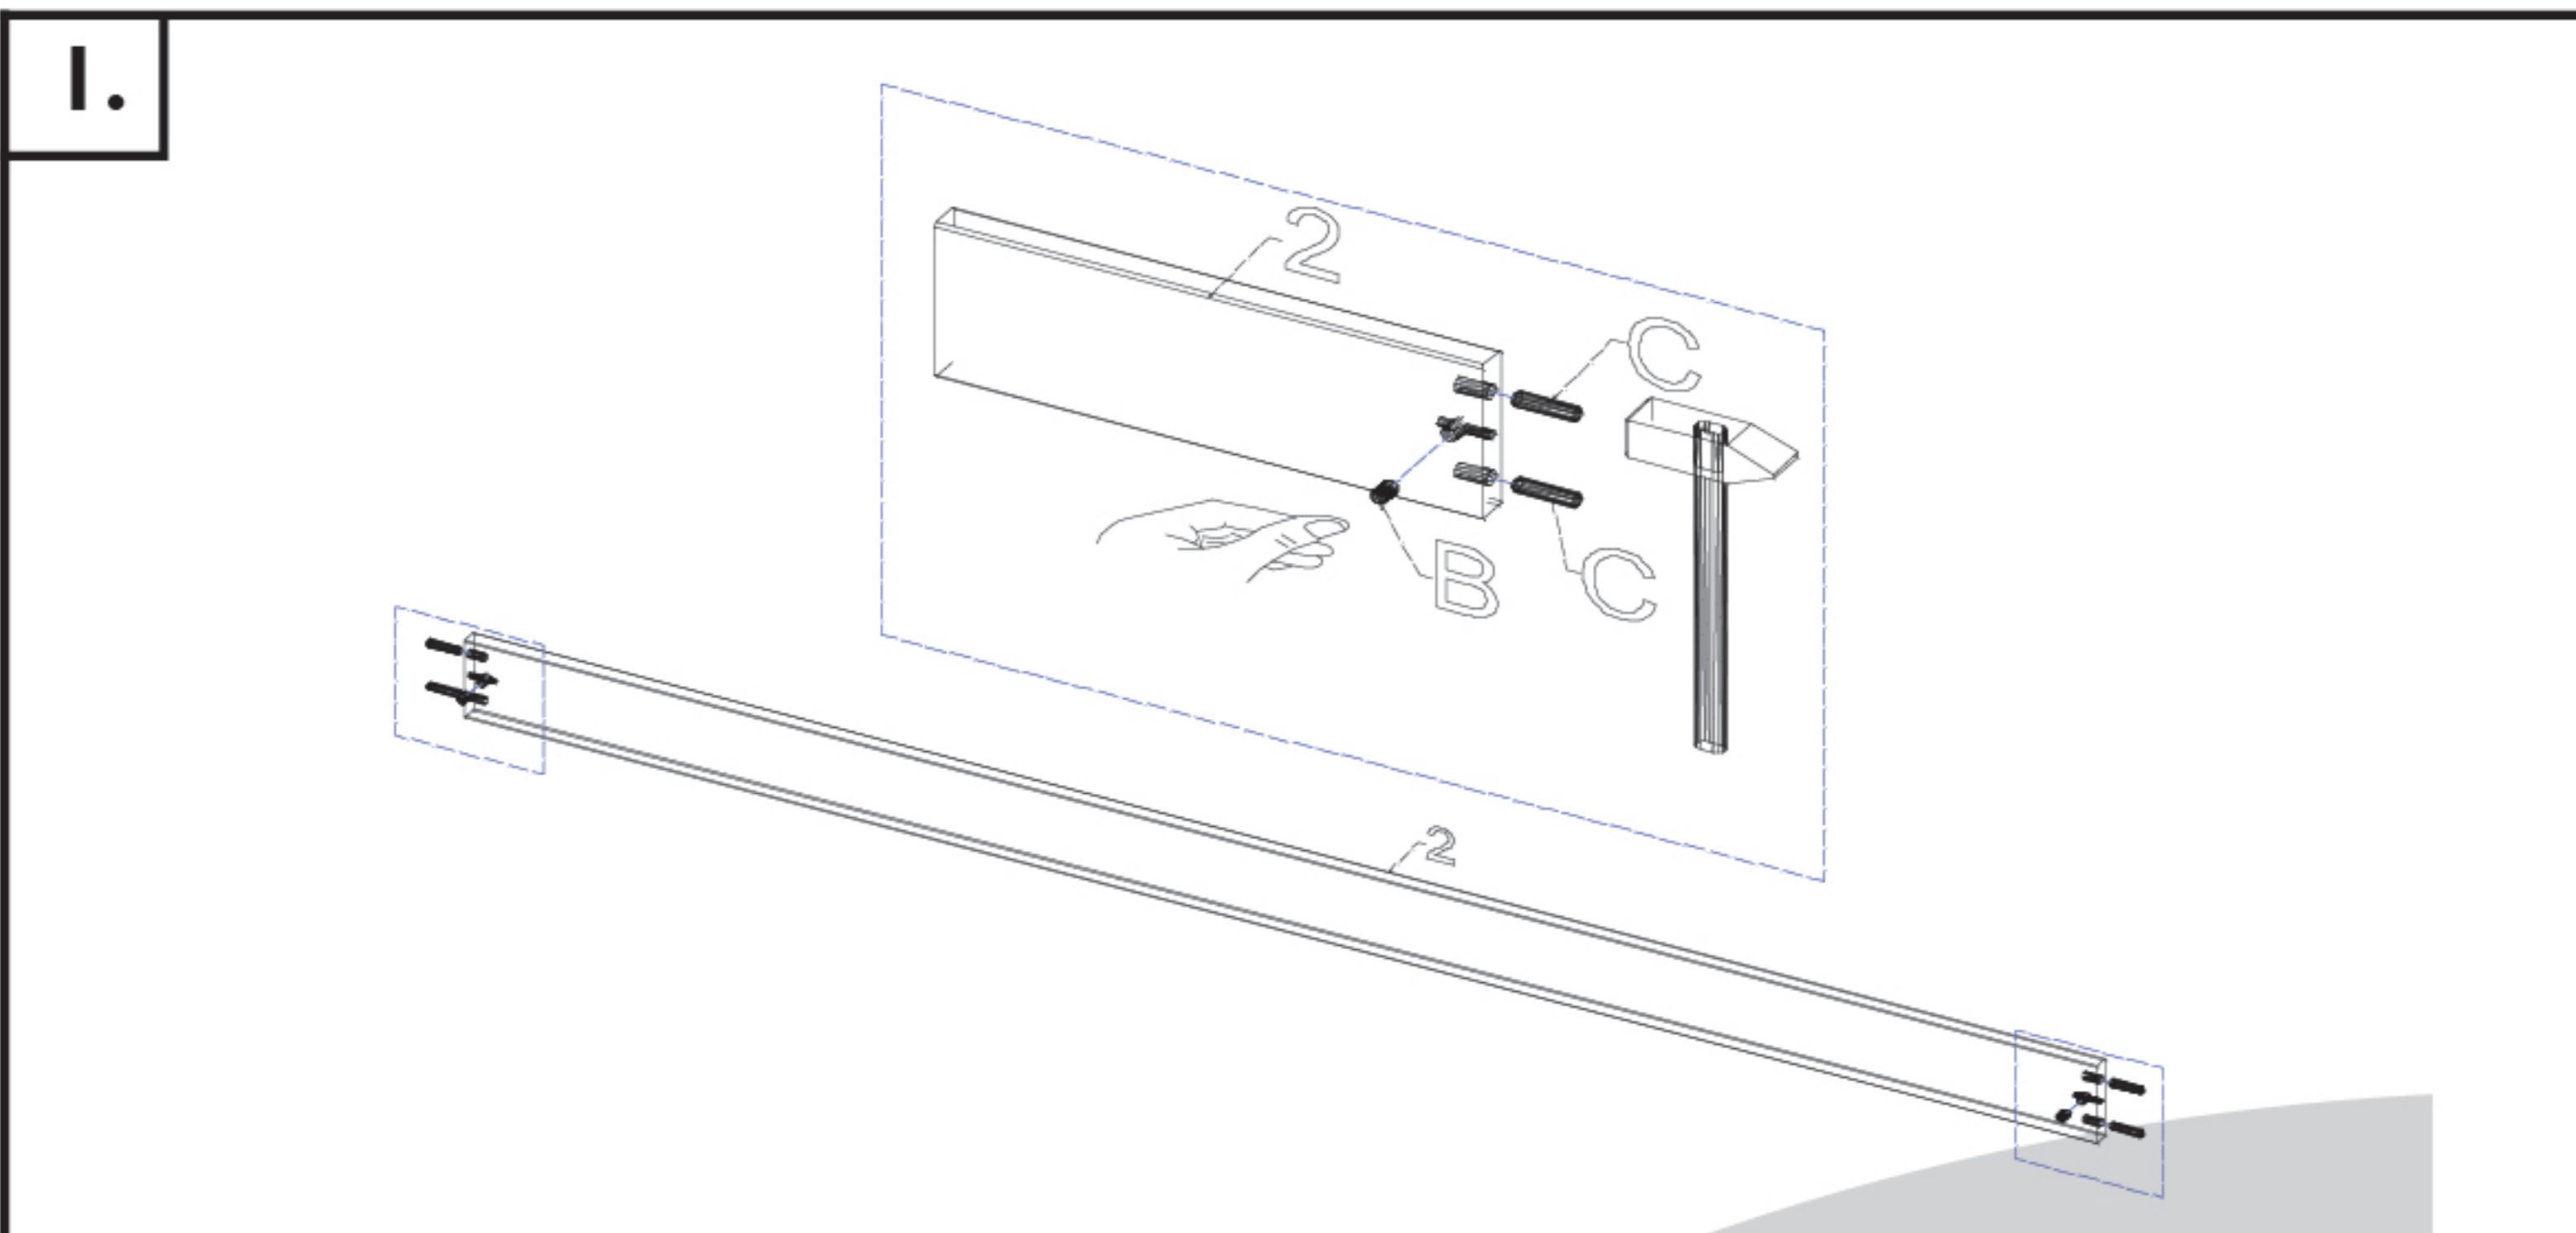

## VENDÉGÁGY 5 fiókos ágykeret alá

<b>A csomag tartalma:</b>			
<b>(A)</b> Összehúzó csavar 6 x 90 10 x	<b>(B)</b> Tönkanya 10 x	<b>1.</b> Ágyborda 2 000 x 900 2 x	<b>2.</b> Ágytámla 2 000 x 115 x 23 1 x
<b>(C)</b> Köldökcsap 10 x 40 20 x	<b>(D)</b> Facsavar 3,5 x 35 12 x	<b>3.</b> Ágyoldal 2 000 x 165 x 23 2 x	<b>4.</b> Ágyvég 700 x 980 2 x
<b>(E)</b> Imbuszkulcs 1 x			

		<b>VENDÉGÁGY 5 fiókos ágykeret alá</b>	
<b>A csomag tartalma:</b>			
<b>(F)</b> Összehúzó csavar 6 x 50 4 x	<b>(G)</b> Facsavar 3,5 x 20 8 x	<b>5.</b> Vendégágy eleje 1 990 x 210 x 22 1 x	<b>6.</b> Vendégágy hátulja 1 990 x 160 x 22 1 x
<b>(H)</b> Görgő 4 x		<b>7.</b> Vendégágy oldal 900 x 110 x 22 2 x	