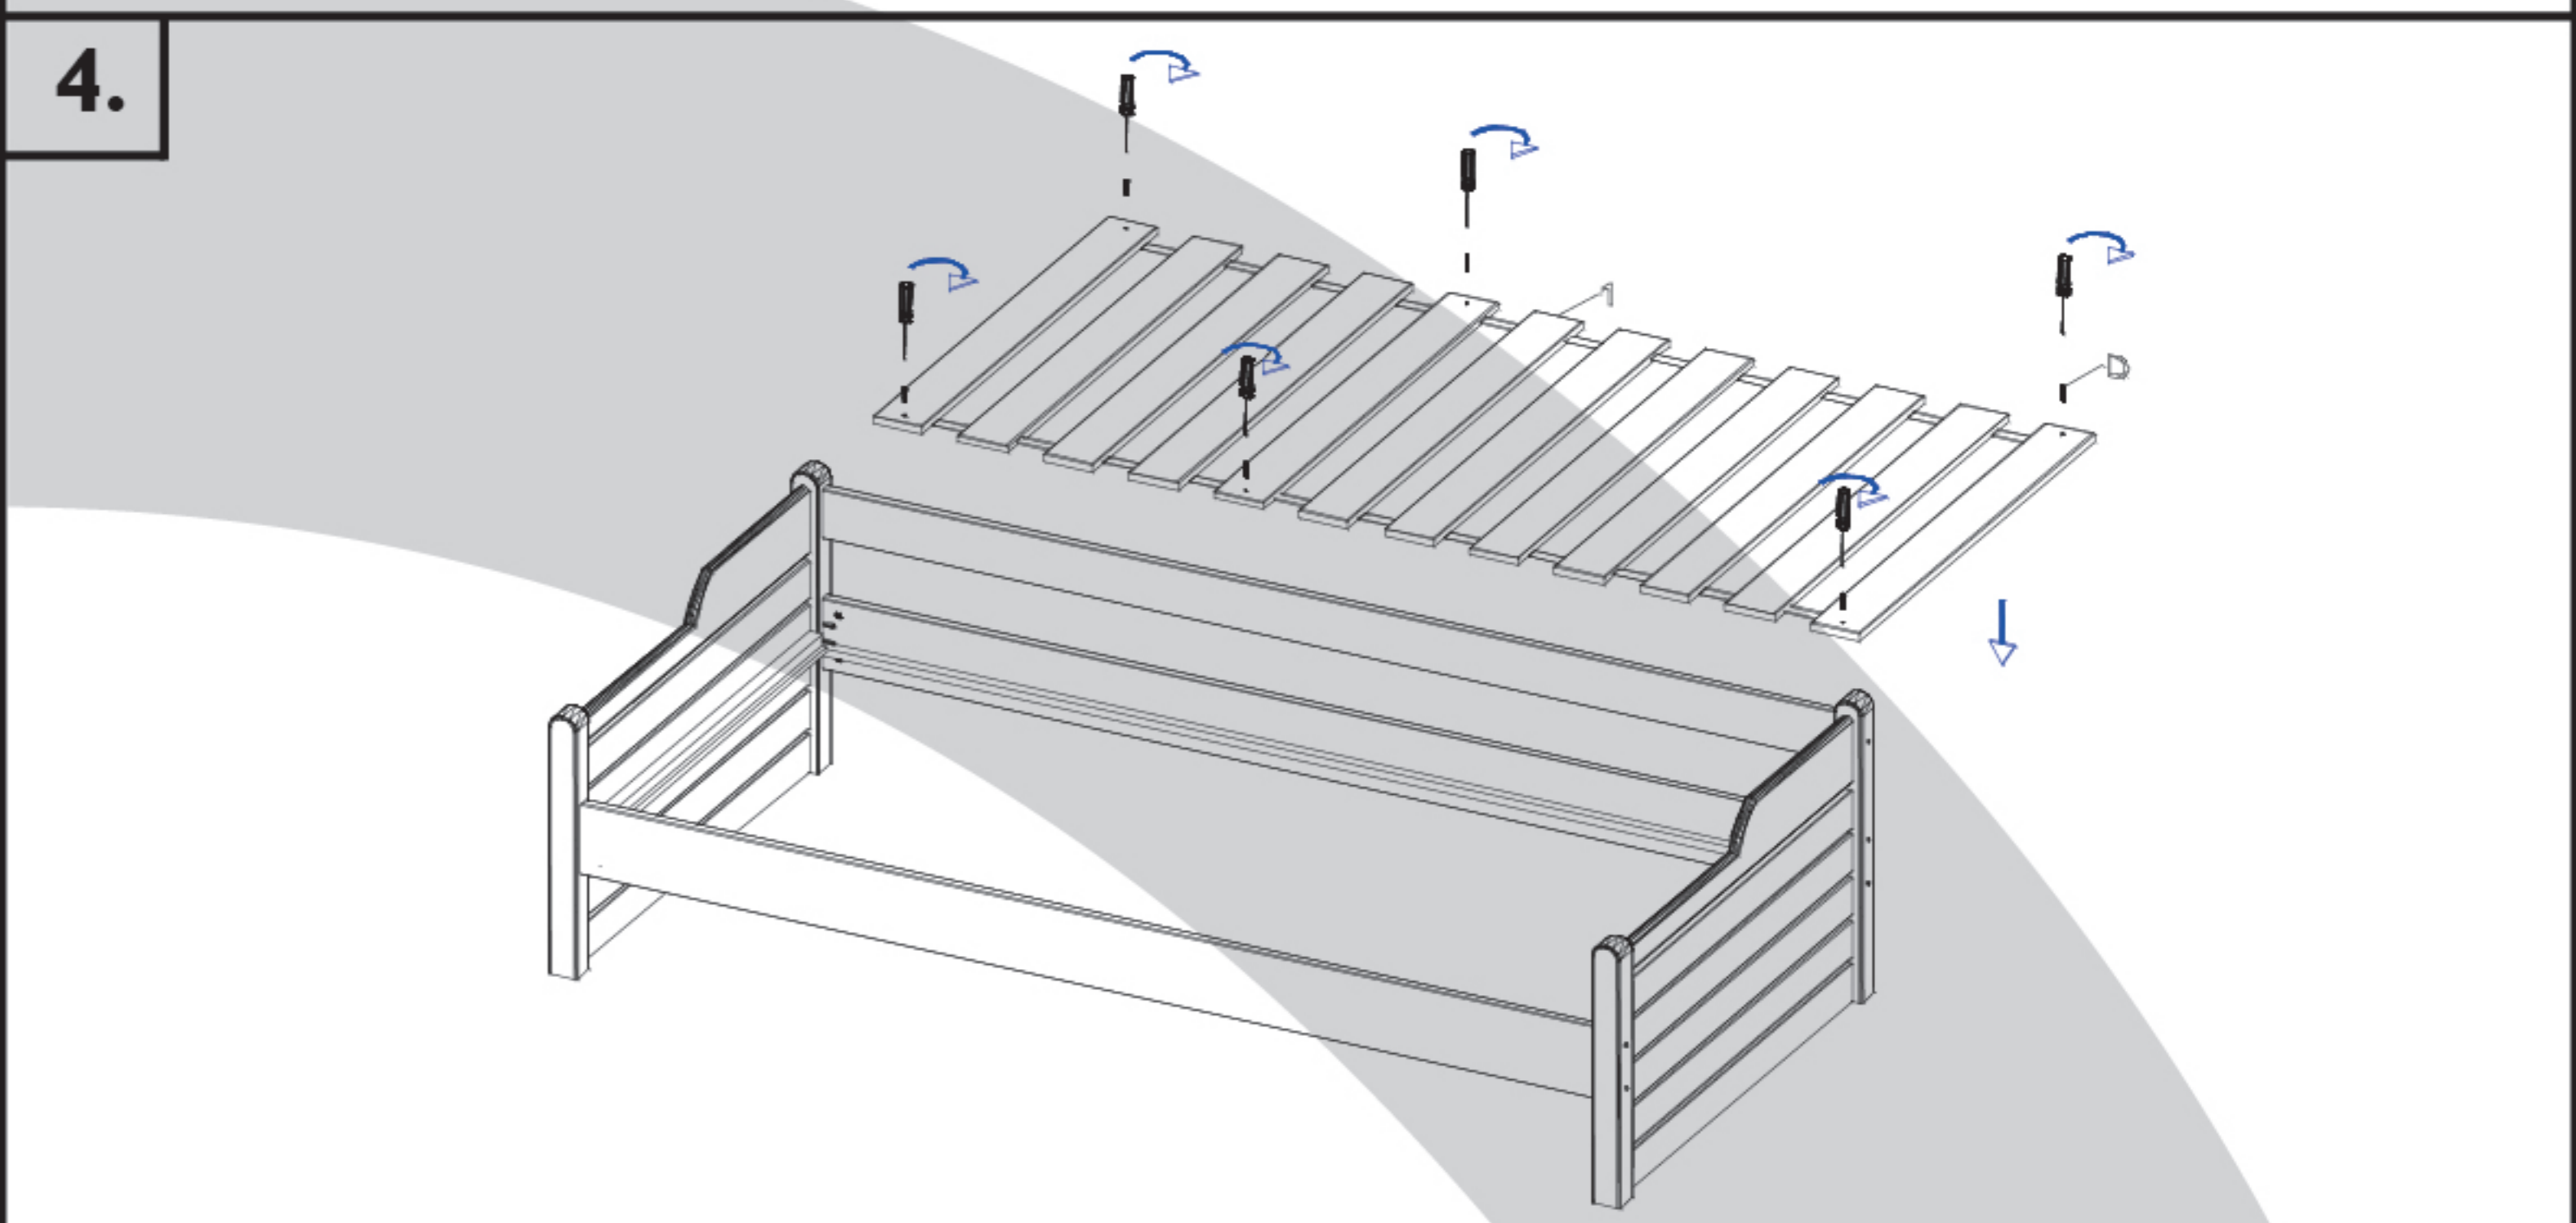

## VENDÉGÁGY 5 fiókos ágykeret alá

<b>A csomag tartalma:</b>			
<b>(A)</b> Összehúzó csavar 6 x 90 10 x	<b>(B)</b> Tönkanya 10 x	<b>1.</b> Ágyborda 2 000 x 900 2 x	<b>2.</b> Ágytámla 2 000 x 115 x 23 1 x
<b>(C)</b> Köldökcsap 10 x 40 20 x	<b>(D)</b> Facsavar 3,5 x 35 12 x	<b>3.</b> Ágyoldal 2 000 x 165 x 23 2 x	<b>4.</b> Ágyvég 700 x 980 2 x
<b>(E)</b> Imbuszkulcs 1 x			

		<b>VENDÉGÁGY 5 fiókos ágykeret alá</b>	
<b>A csomag tartalma:</b>			
<b>(F)</b> Összehúzó csavar 6 x 50 4 x	<b>(G)</b> Facsavar 3,5 x 20 8 x	<b>5.</b> Vendégágy eleje 1 990 x 210 x 22 1 x	<b>6.</b> Vendégágy hátulja 1 990 x 160 x 22 1 x
<b>(H)</b> Görgő 4 x		<b>7.</b> Vendégágy oldal 900 x 110 x 22 2 x	