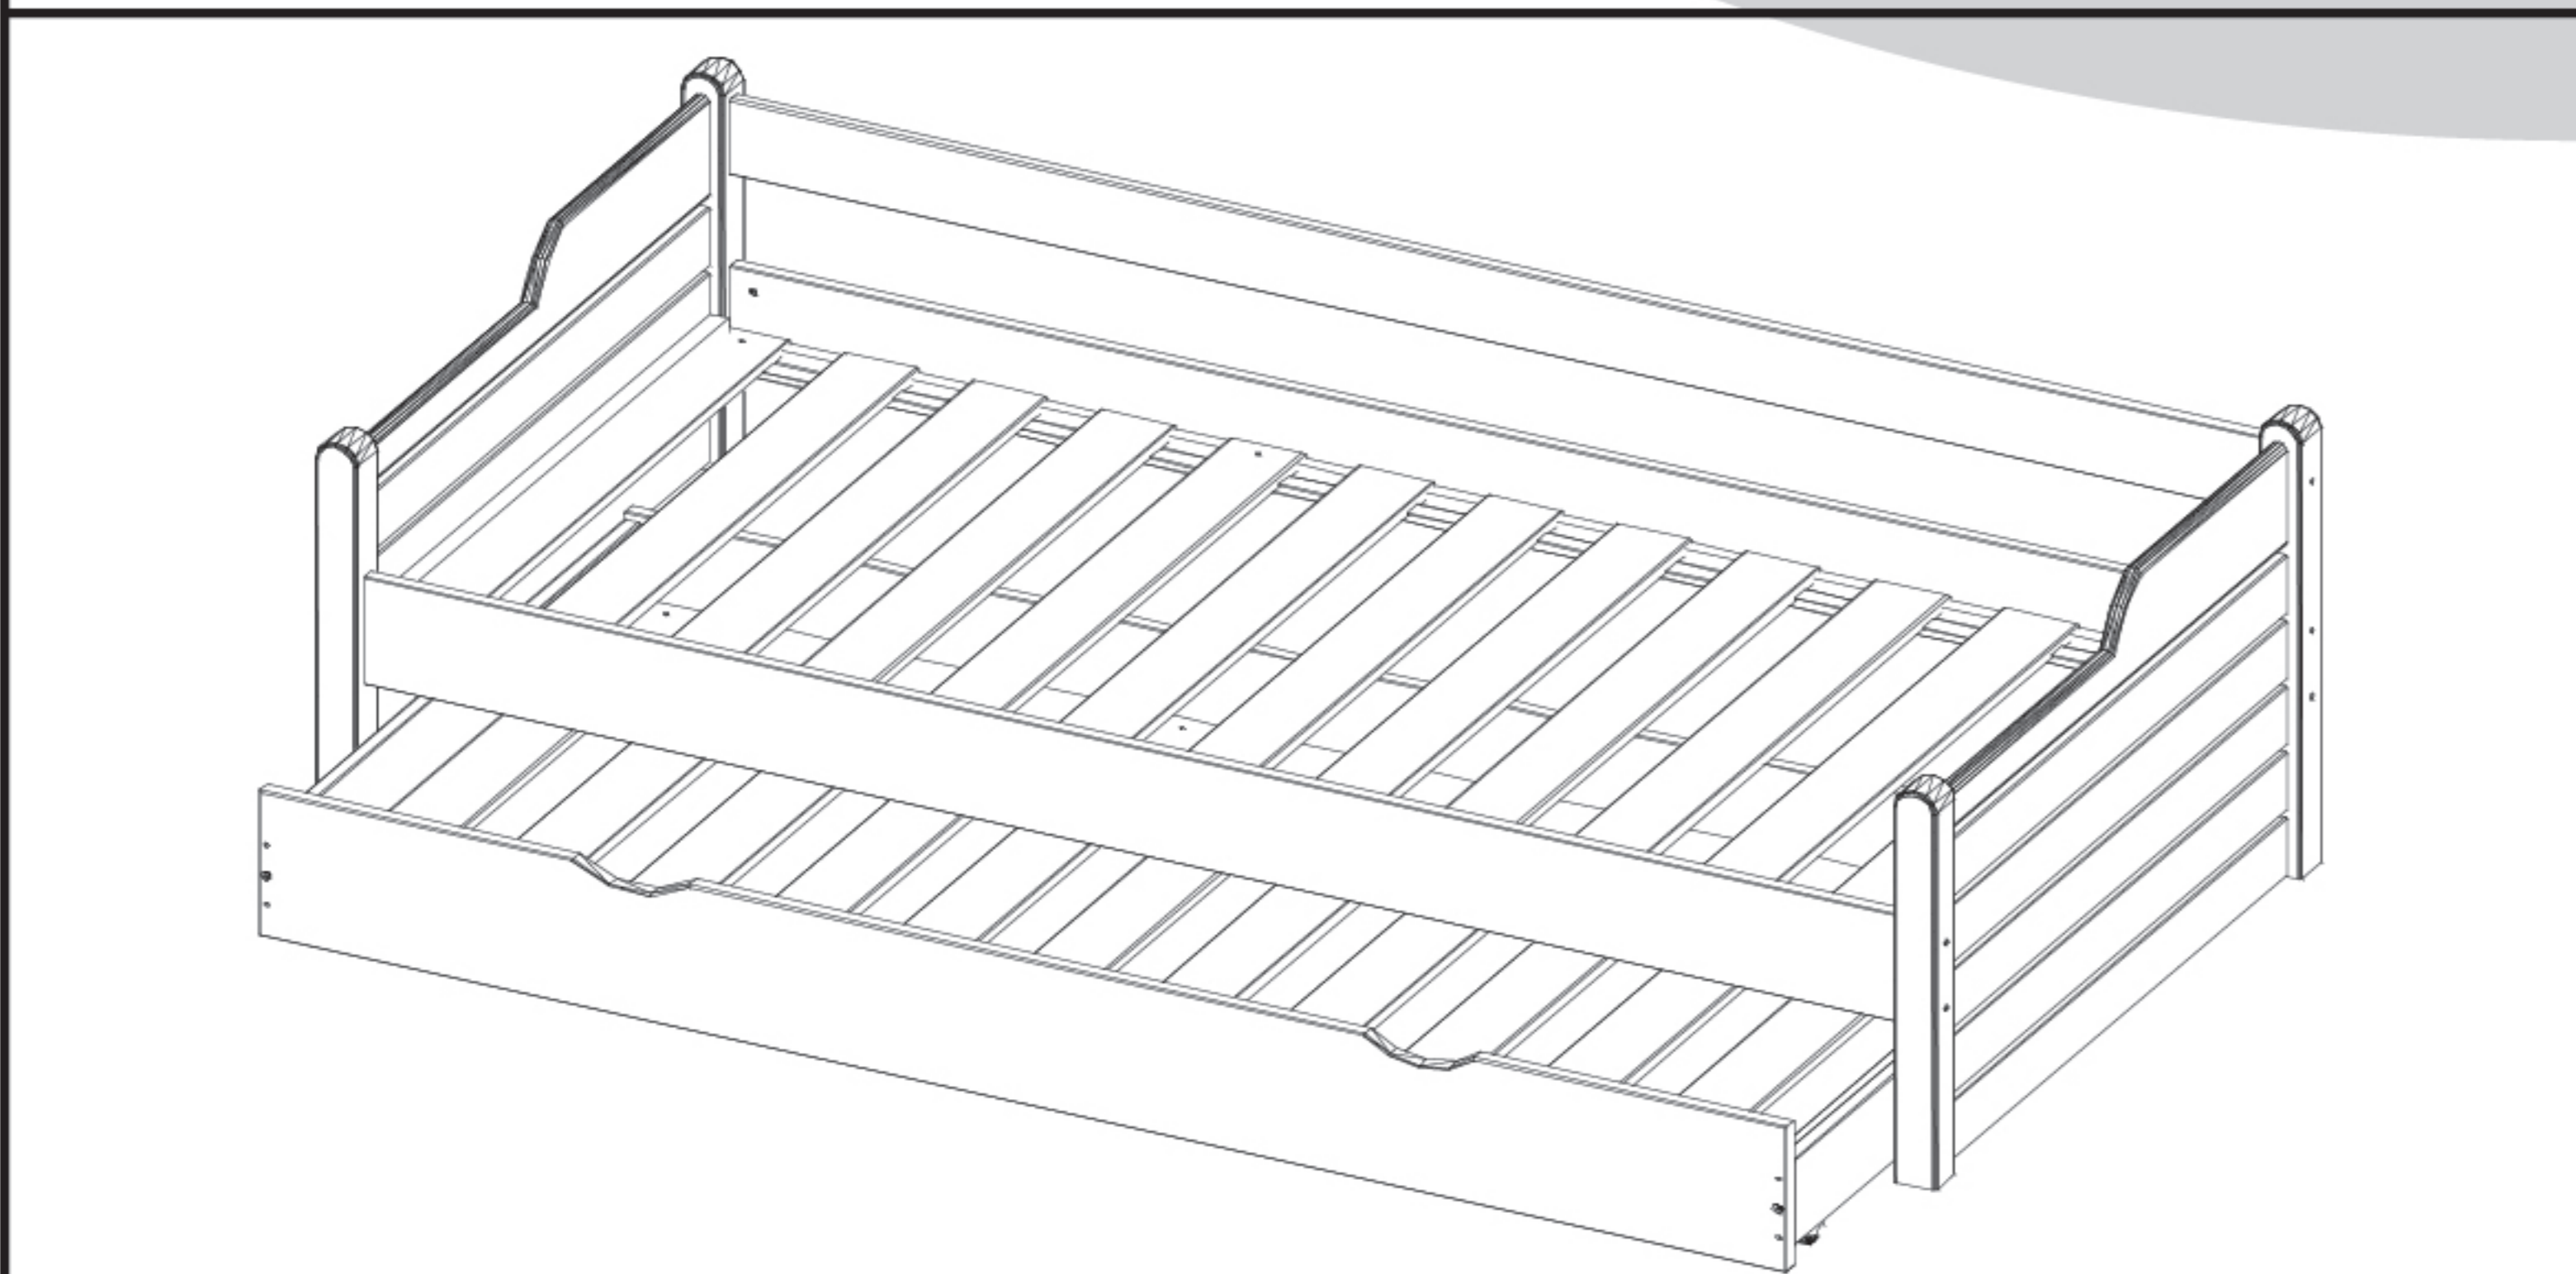

## VENDÉGÁGY 5 fiókos ágykeret alá

<b>A csomag tartalma:</b>			
<b>(A)</b> Összehúzó csavar 6 x 90 10 x	<b>(B)</b> Tönkanya 10 x	<b>1.</b> Ágyborda 2 000 x 900 2 x	<b>2.</b> Ágytámla 2 000 x 115 x 23 1 x
<b>(C)</b> Köldökcsap 10 x 40 20 x	<b>(D)</b> Facsavar 3,5 x 35 12 x	<b>3.</b> Ágyoldal 2 000 x 165 x 23 2 x	<b>4.</b> Ágyvég 700 x 980 2 x
<b>(E)</b> Imbuszkulcs 1 x			

		<b>VENDÉGÁGY 5 fiókos ágykeret alá</b>	
<b>A csomag tartalma:</b>			
<b>(F)</b> Összehúzó csavar 6 x 50 4 x	<b>(G)</b> Facsavar 3,5 x 20 8 x	<b>5.</b> Vendégágy eleje 1 990 x 210 x 22 1 x	<b>6.</b> Vendégágy hátulja 1 990 x 160 x 22 1 x
<b>(H)</b> Görgő 4 x		<b>7.</b> Vendégágy oldal 900 x 110 x 22 2 x	