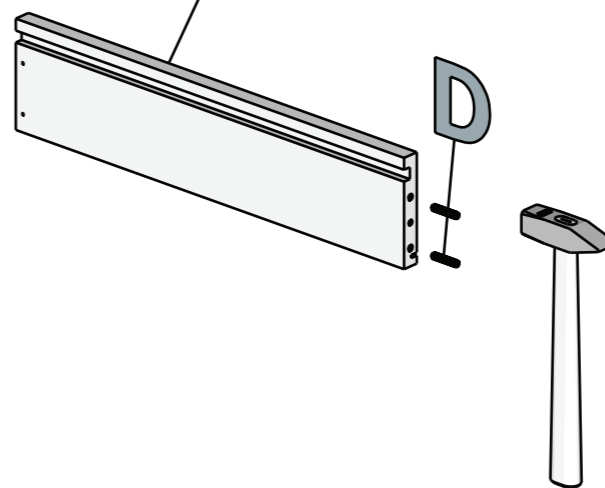

Köldökcsap
10 x 40
14 db

Facsavár
3,5 x 45
14 db

Konfirmátor
csavar
10 db

Összehúzó
csavar
6 db

18.

19.

20.

felső kisfiók oldal, 600x140x20, 2db