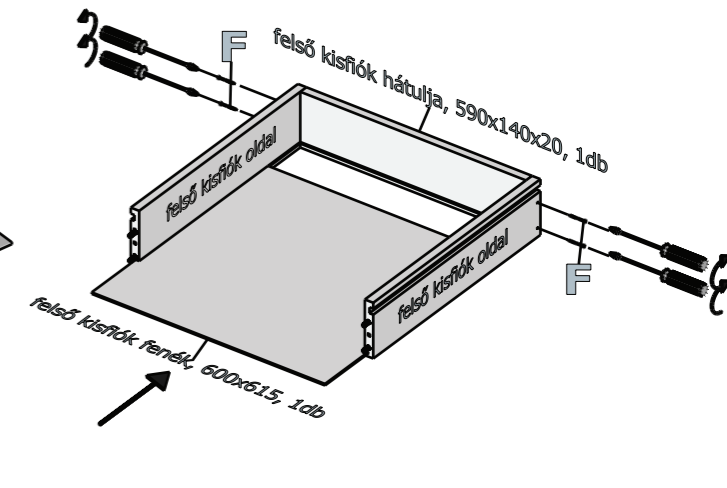

A szerelési rajz letölthető az alábbi weboldalról, vagy a QR kód beolvasásával:
<http://etsberger.hu/szerelési/3fiokos-agykeret.pdf>