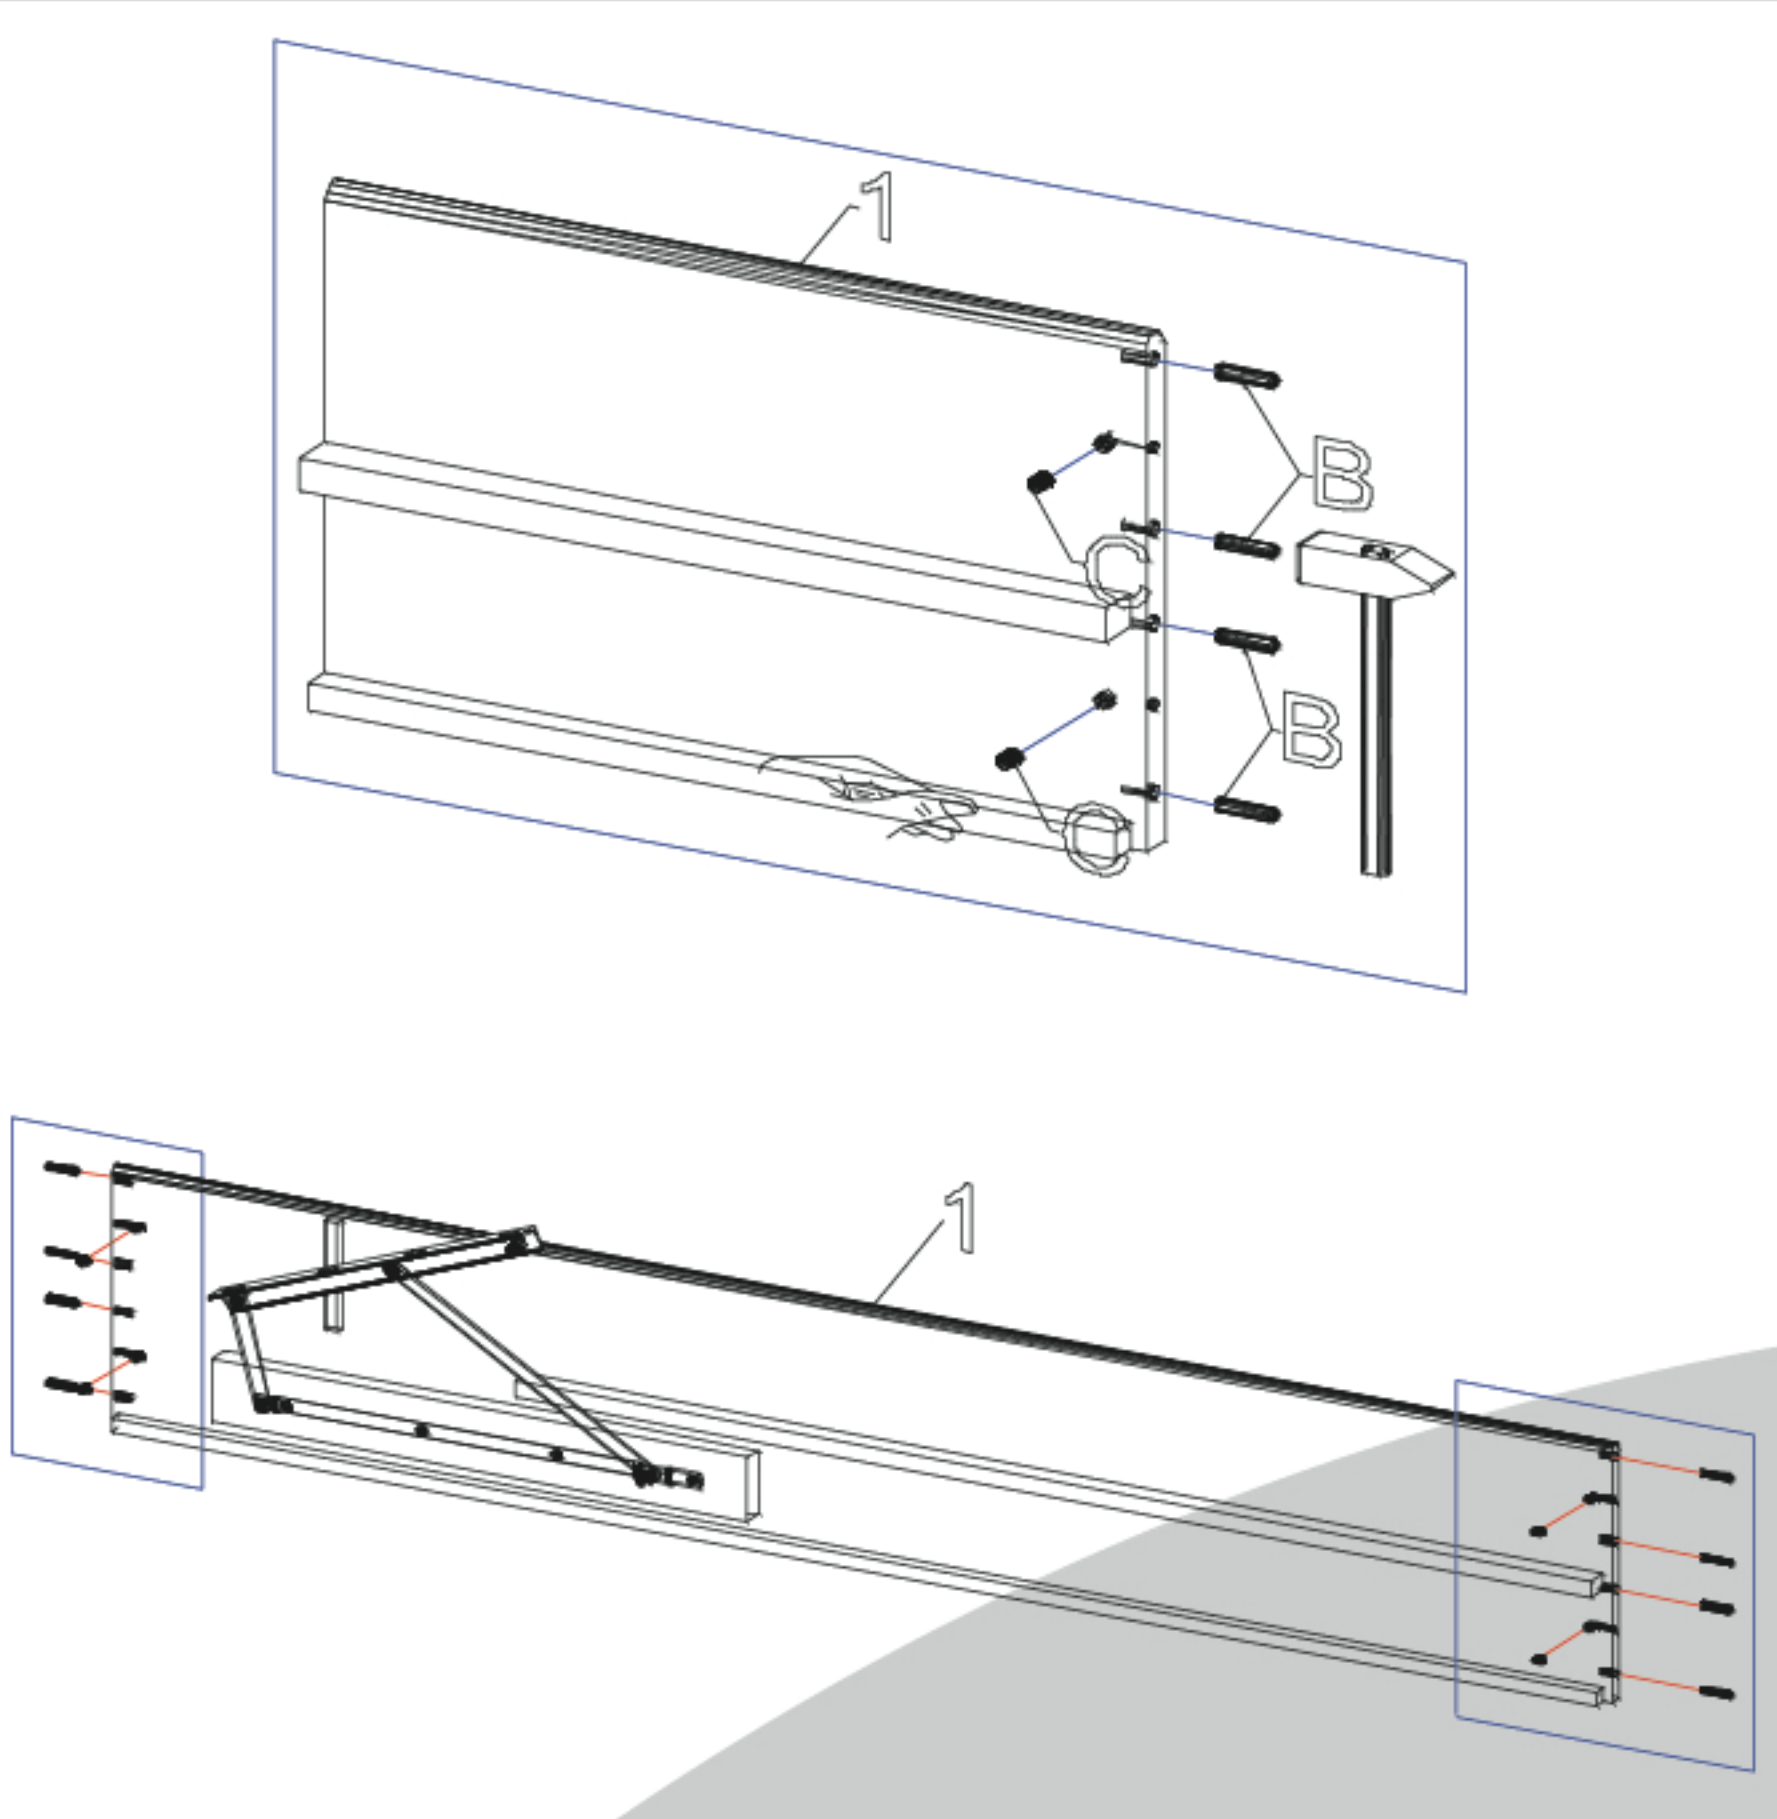

SZERELÉSI RAJZ

A csomag tartalma:			
(A) Összehúzó csavar 6 x 70 8 x	(B) Köldökcsap 10 x 40 20 x		
(C) Tönkanya 8 x	(D) Konfirmátor csavar 7 x 50 2 x		
(E) Zégergyűrű 4 x	(F) Imbuszkulcs 1 x	1. Ágyoldal 2 020 x 320 x 22,5 2 x	2. Fejvég 880 x 1 002 880 x 1 302 880 x 1 502 880 x 1 702 880 x 1 902 880 x 2 102 1 x
(G) Gázrugó 2 x		3. Lábvég 400 x 1 002 400 x 1 302 400 x 1 502 400 x 1 702 400 x 1 902 400 x 2 102 1 x	4. Ágyneműtartó osztó 2 030 x 195 x 20,5 1 x
		5. Ágyneműtartó fenék 2 015 x 917 2 015 x 595 2 015 x 695 2 015 x 795 2 015 x 895 2 015 x 995 1 - 2 x	6. Ágyrács 1 990 x 900 x 45 1 990 x 1 200 x 45 1 990 x 1 400 x 45 1 990 x 1 600 x 45 1 990 x 1 800 x 45 1 990 x 2 000 x 45 1 x

1.

2.

3.

4.