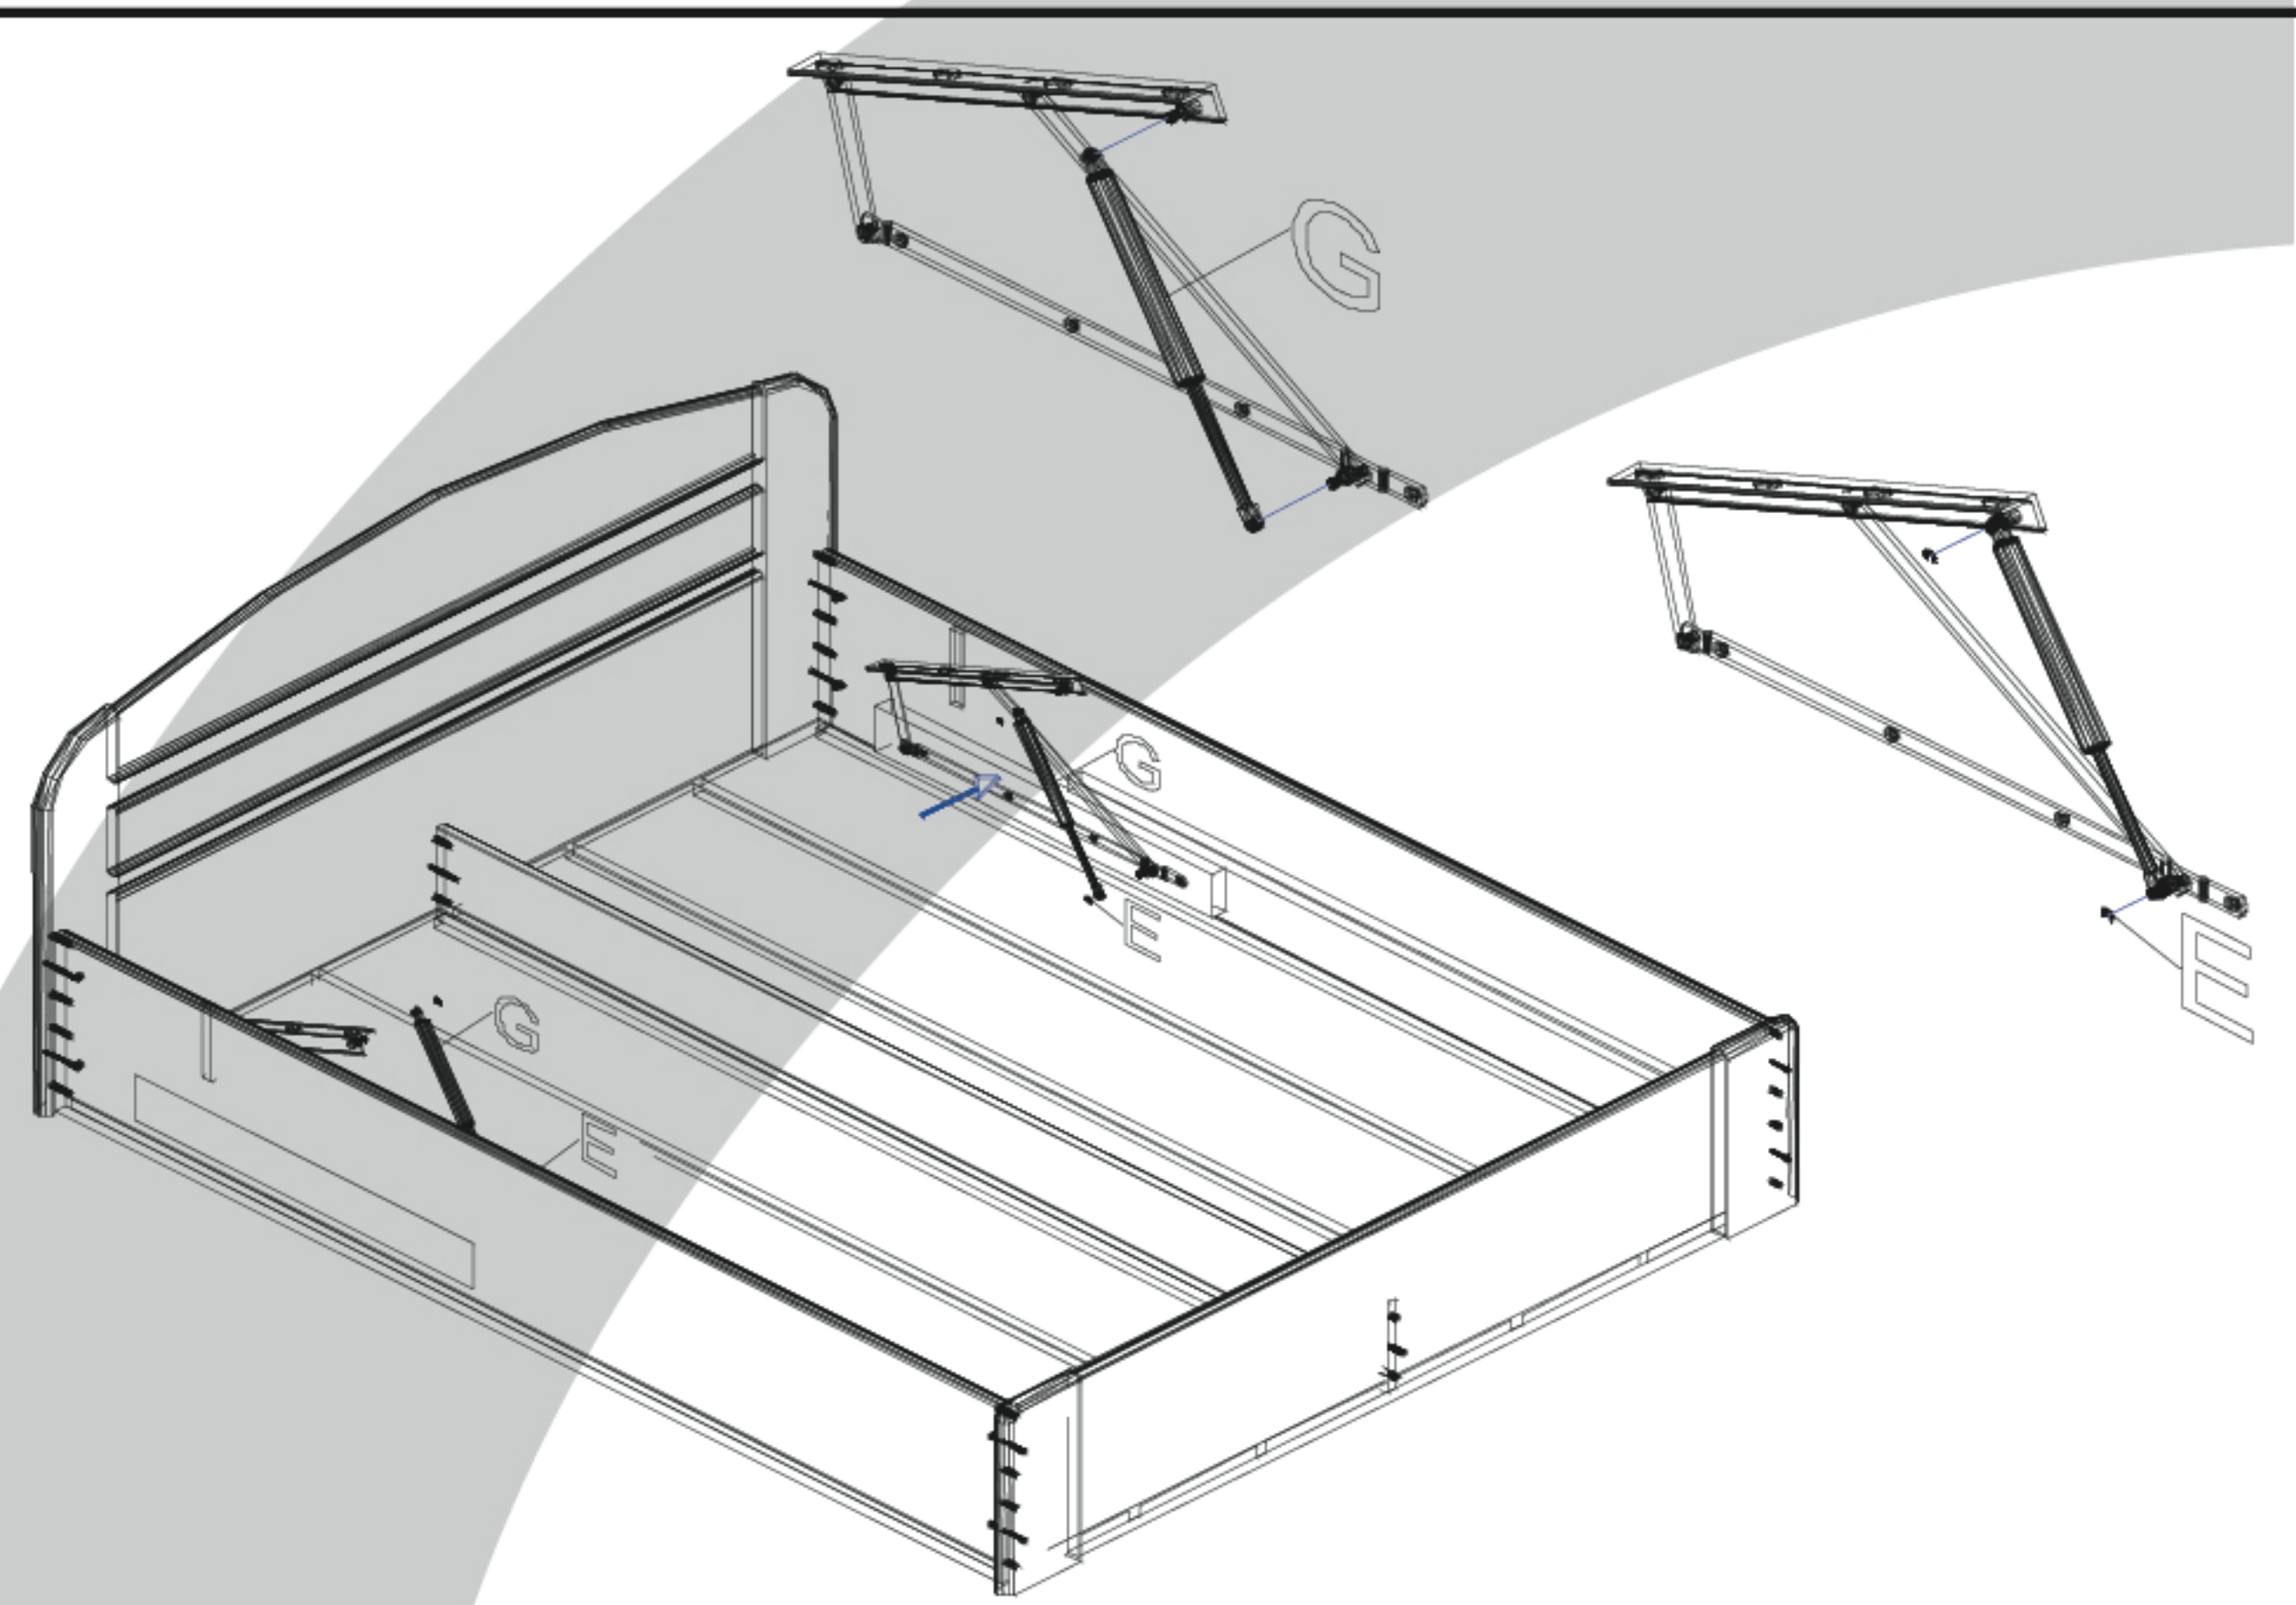

SZERELÉSI RAJZ

A csomag tartalma:			
(A) Összehúzó csavar 6 x 70 8 x	(B) Köldökcsap 10 x 40 20 x		
(C) Tönkanya 8 x	(D) Konfirmátor csavar 7 x 50 2 x		
(E) Zégergyűrű 4 x	(F) Imbuszkulcs 1 x	1. Ágyoldal 2 020 x 320 x 22,5 2 x	2. Fejvég 880 x 1 002 880 x 1 302 880 x 1 502 880 x 1 702 880 x 1 902 880 x 2 102 1 x
(G) Gázrugó 2 x		3. Lábvég 400 x 1 002 400 x 1 302 400 x 1 502 400 x 1 702 400 x 1 902 400 x 2 102 1 x	4. Ágyneműtartó osztó 2 030 x 195 x 20,5 1 x
		5. Ágyneműtartó fenék 2 015 x 917 2 015 x 595 2 015 x 695 2 015 x 795 2 015 x 895 2 015 x 995 1 - 2 x	6. Ágyrács 1 990 x 900 x 45 1 990 x 1 200 x 45 1 990 x 1 400 x 45 1 990 x 1 600 x 45 1 990 x 1 800 x 45 1 990 x 2 000 x 45 1 x

1.

2.

3.

4.