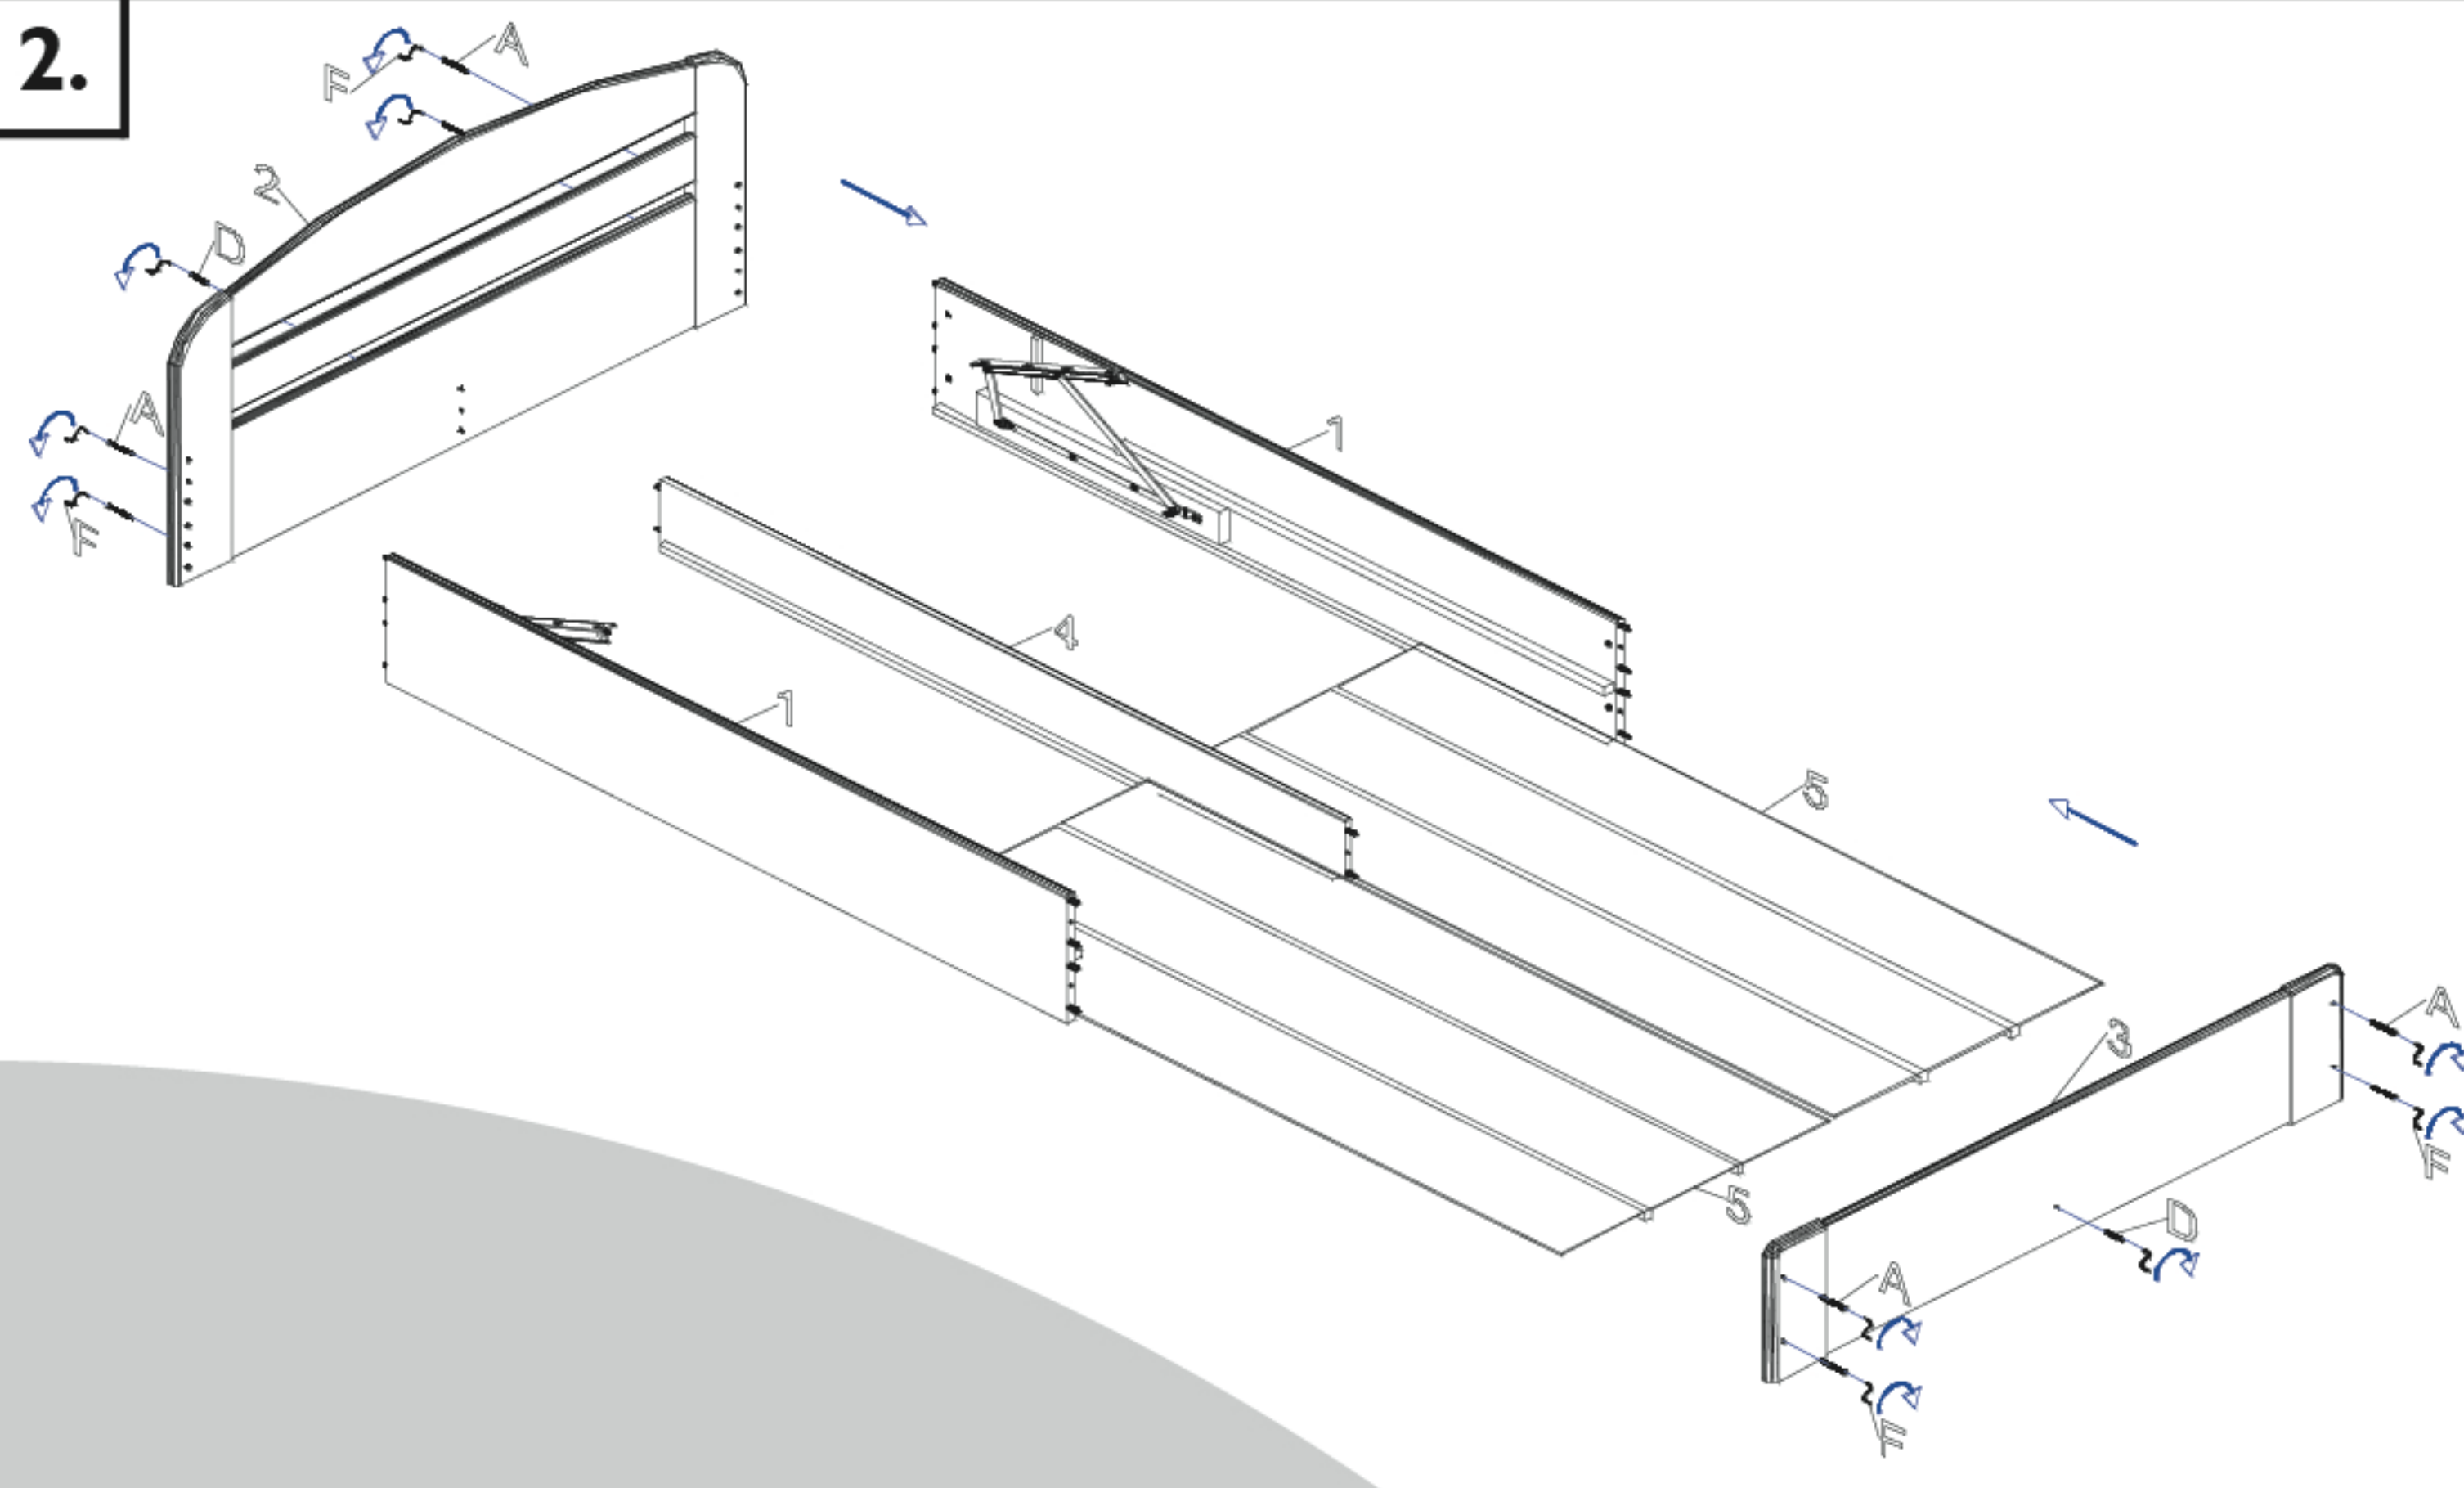

SZERELÉSI RAJZ

A csomag tartalma:			
(A) Összehúzó csavar 6 x 70 8 x	(B) Köldökcsap 10 x 40 20 x		
(C) Tönkanya 8 x	(D) Konfirmátor csavar 7 x 50 2 x		
(E) Zégergyűrű 4 x	(F) Imbuszkulcs 1 x	1. Ágyoldal 2 020 x 320 x 22,5 2 x	2. Fejvég 880 x 1 002 880 x 1 302 880 x 1 502 880 x 1 702 880 x 1 902 880 x 2 102 1 x
(G) Gázrugó 2 x		3. Lábvég 400 x 1 002 400 x 1 302 400 x 1 502 400 x 1 702 400 x 1 902 400 x 2 102 1 x	4. Ágyneműtartó osztó 2 030 x 195 x 20,5 1 x
		5. Ágyneműtartó fenék 2 015 x 917 2 015 x 595 2 015 x 695 2 015 x 795 2 015 x 895 2 015 x 995 1 - 2 x	6. Ágyrács 1 990 x 900 x 45 1 990 x 1 200 x 45 1 990 x 1 400 x 45 1 990 x 1 600 x 45 1 990 x 1 800 x 45 1 990 x 2 000 x 45 1 x

1.

2.

3.

4.