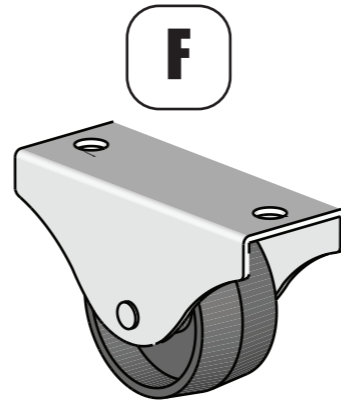

### - csomag tartalma -

**Tönkanya**  
2 db

**Összehúzó csavar**  
2 db

**Köldökcsap**  
15 x 50  
4 db

**Konfirmátor csavar**  
6 db

**Köldökcsap**  
10 x 40  
12 db

**Facsar**  
3,5 x 20  
8 db

**Görgő**  
4 db

A szerelési rajz letölthető az alábbi weboldalról, vagy a QR kód beolvasásával:  
<http://etsberger.hu/szerelési/solis-agynemutarto.pdf>