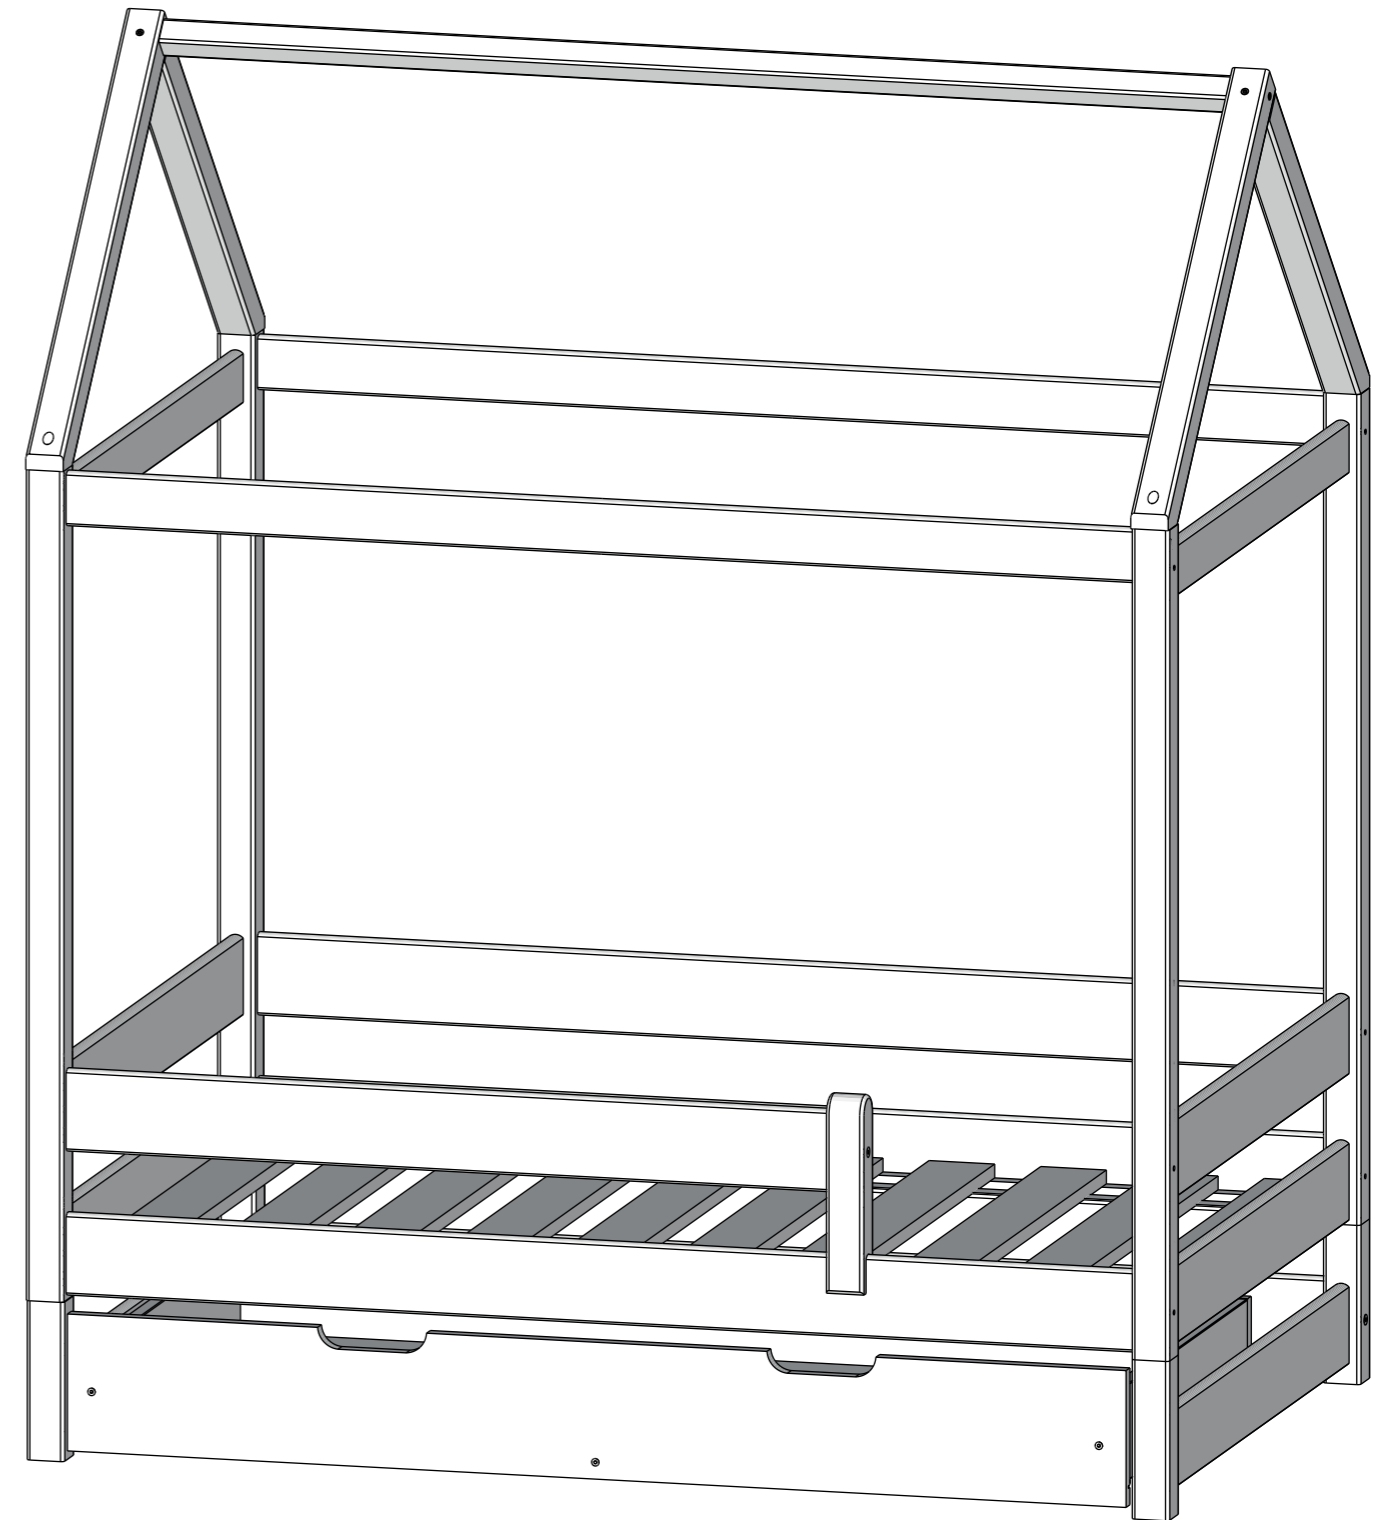

SOLIS ágyneműtartó

- szerelési rajz -

Köszönjük a vásárlást!