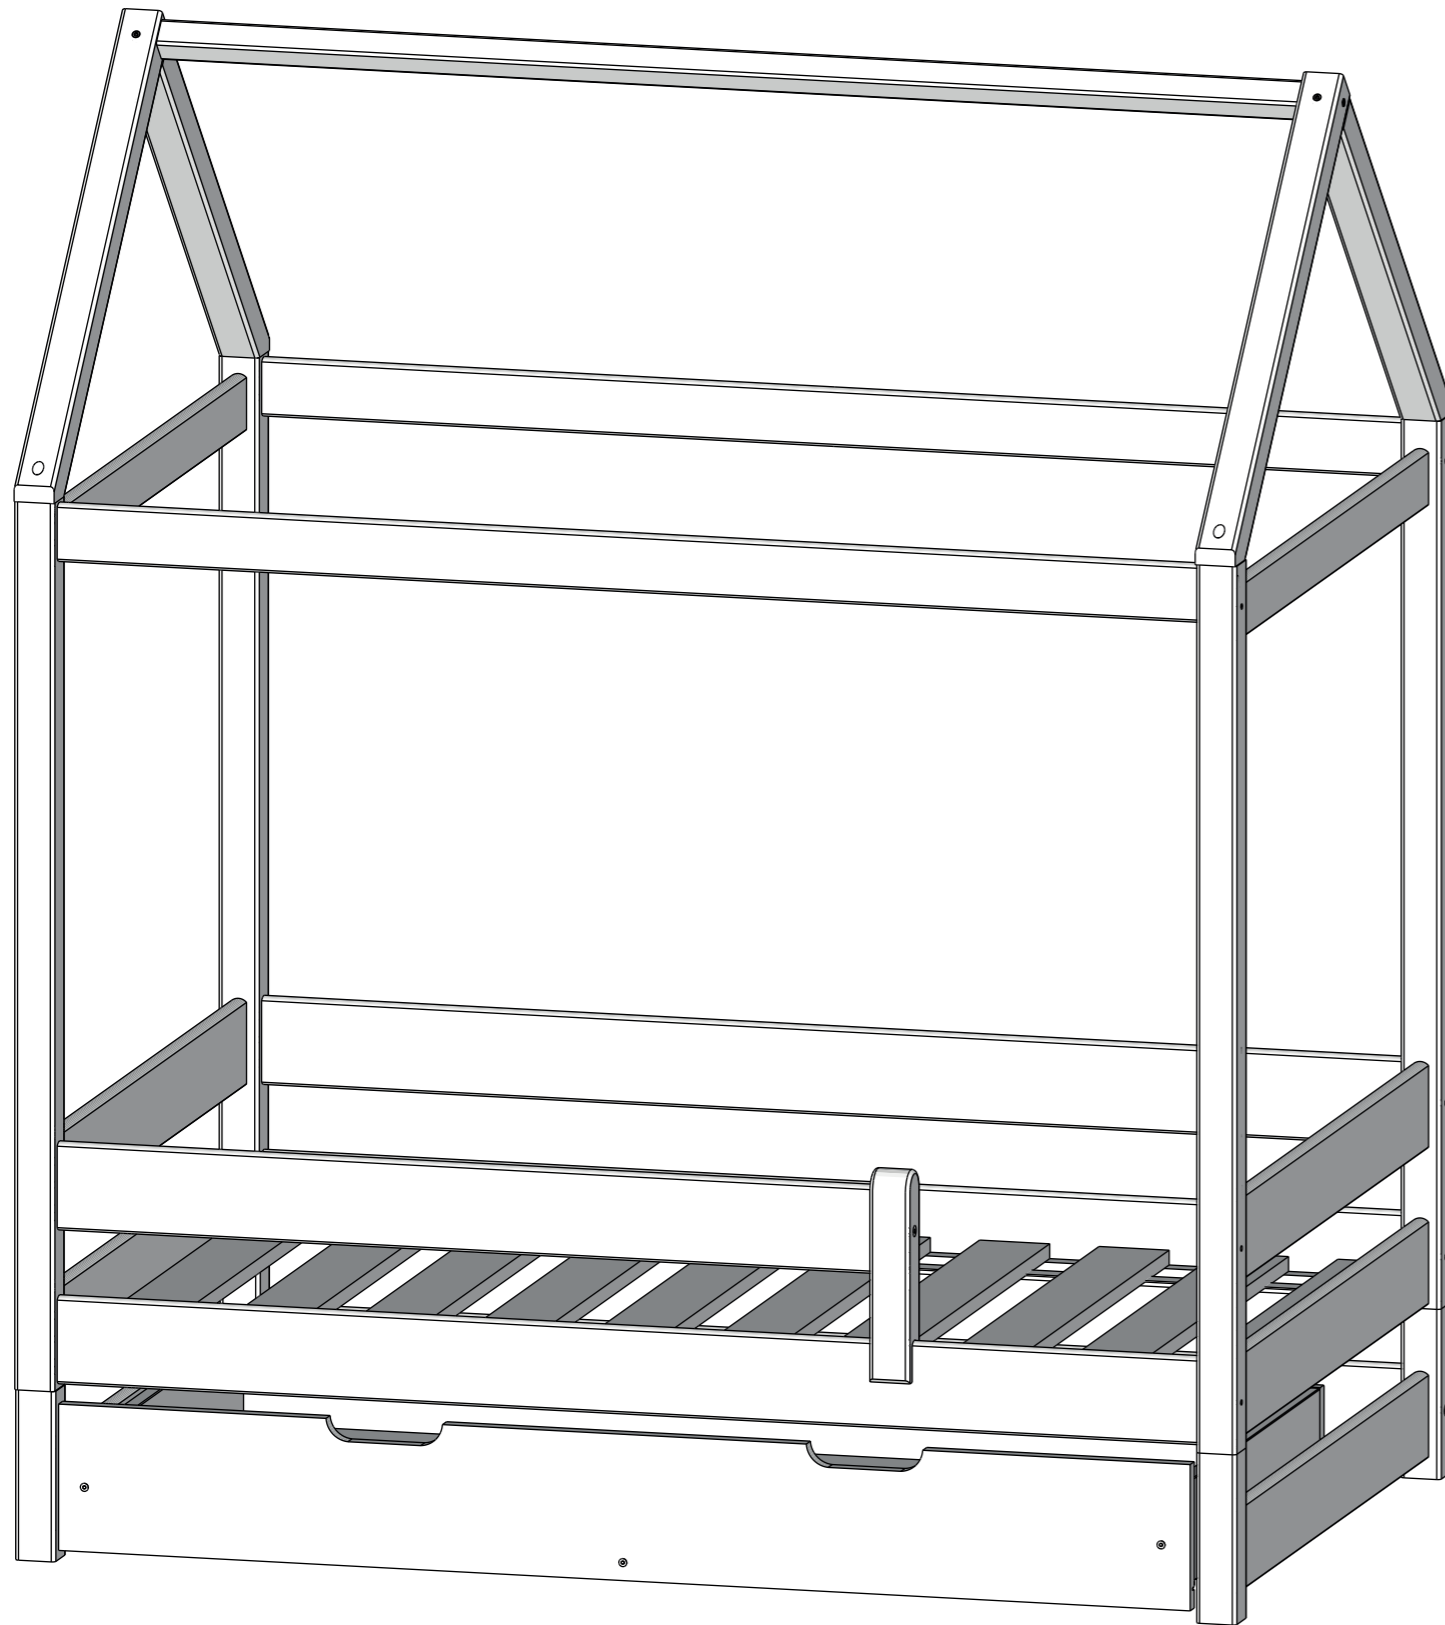

### - csomag tartalma -

**Tönkanya**  
2 db

**Összehúzó csavar**  
2 db

**Köldökcsap**  
15 x 50  
4 db

**Konfirmátor csavar**  
6 db

**Köldökcsap**  
10 x 40  
12 db

**Facsar**  
3,5 x 20  
8 db

**Görgő**  
4 db

A szerelési rajz letölthető az alábbi weboldalról, vagy a QR kód beolvasásával:  
<http://etsberger.hu/szerelési/solis-agynemutarto.pdf>

# SOLIS ágyneműtartó

- szerelési rajz -

**Köszönjük a vásárlást!**

**5.**

**7.**

**6.**

**8.**

9.