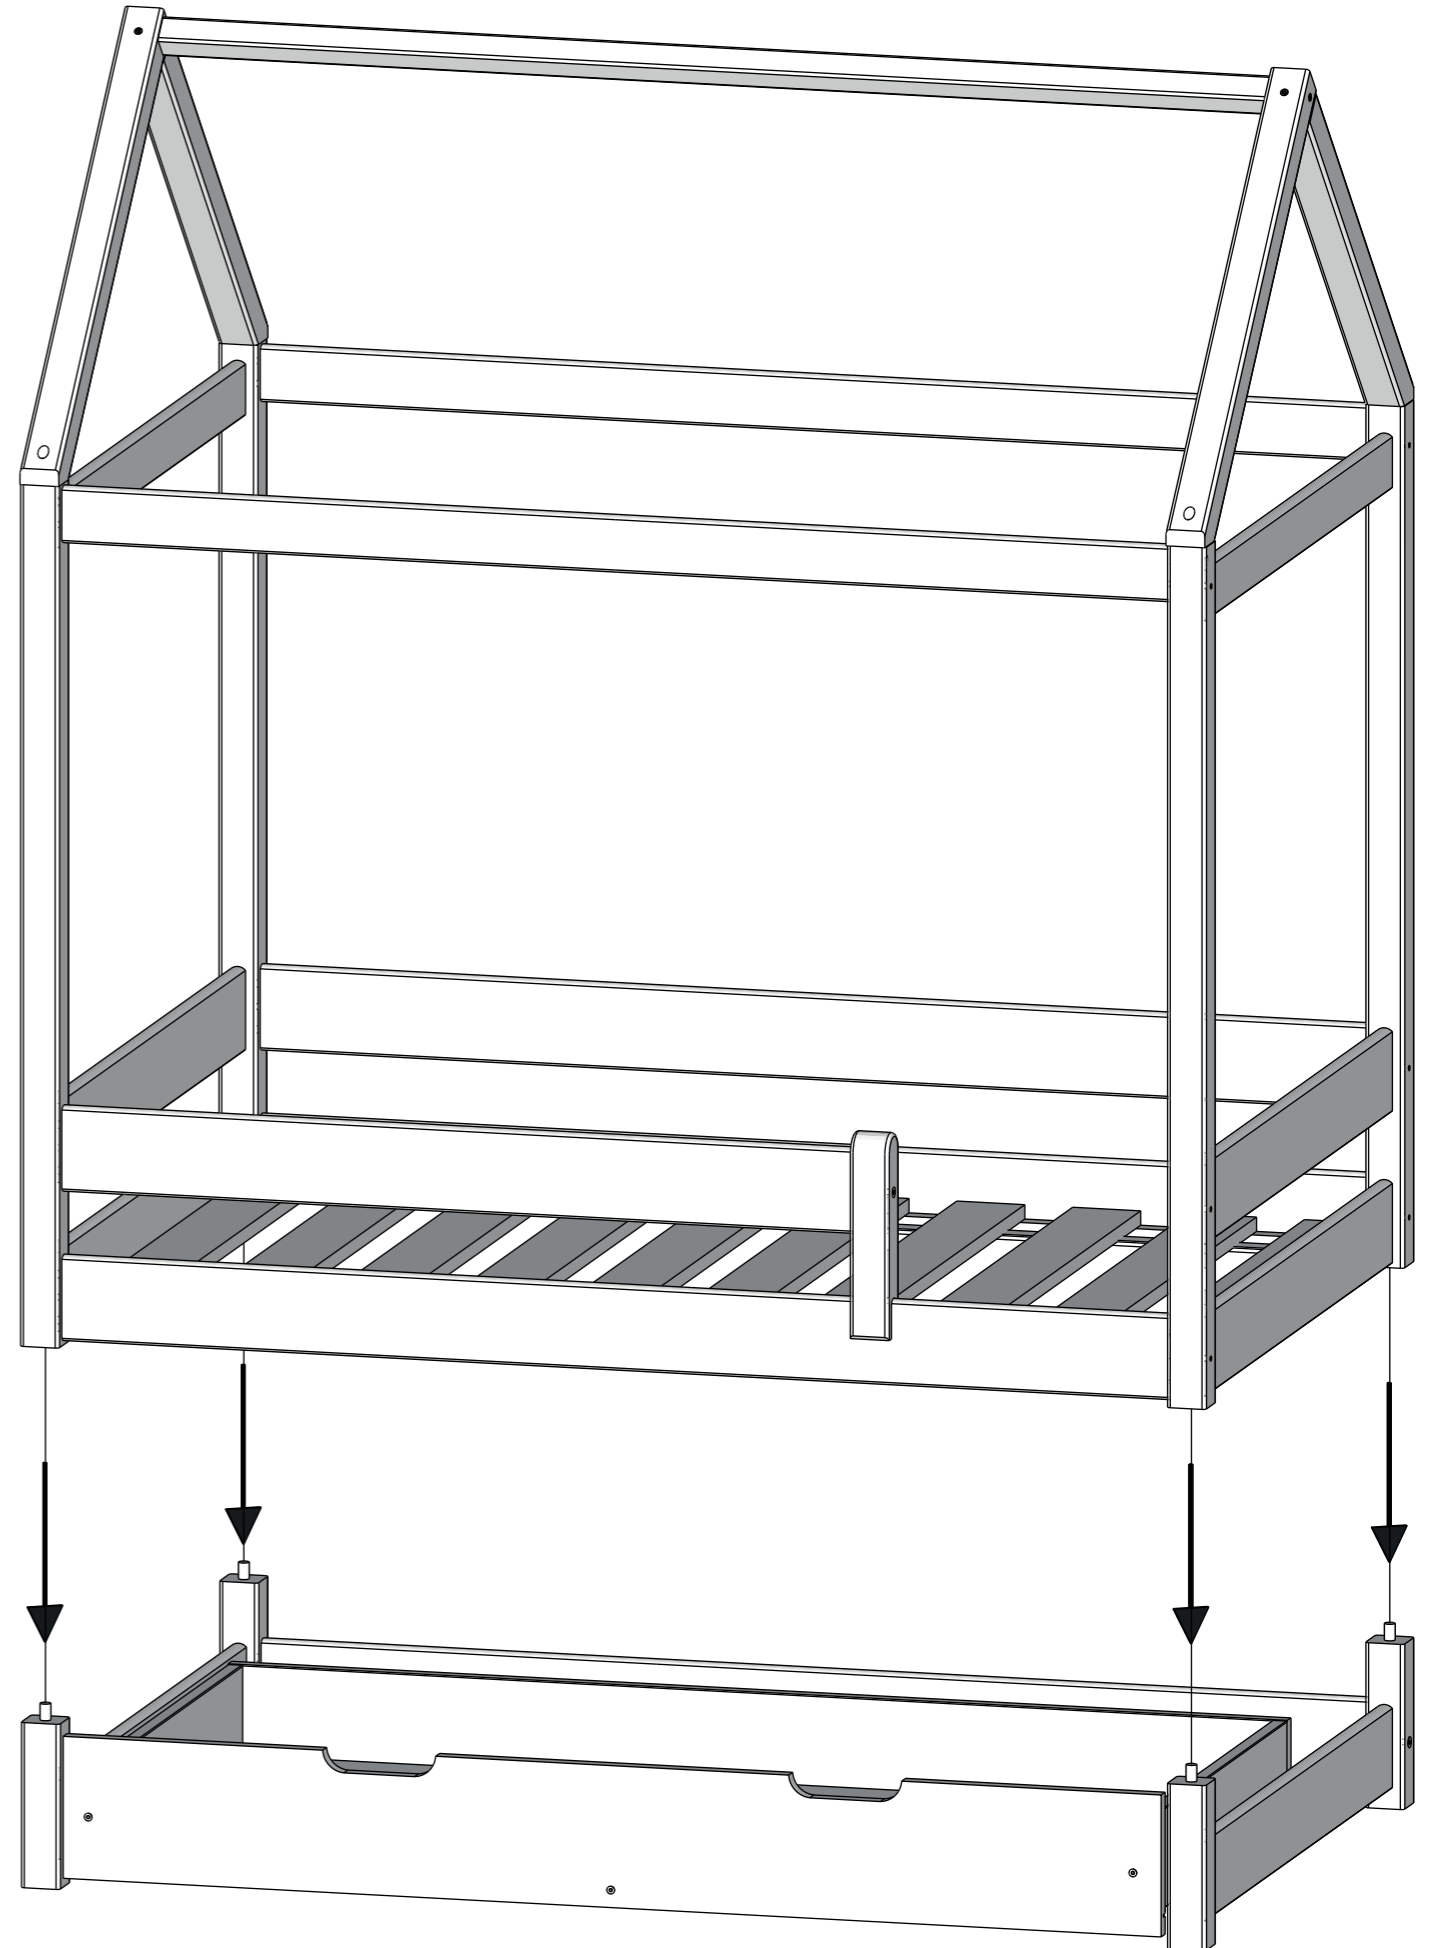

### - csomag tartalma -

**Tönkanya**  
2 db

**Összehúzó csavar**  
2 db

**Köldökcsap**  
15 x 50  
4 db

**Konfirmátor csavar**  
6 db

**Köldökcsap**  
10 x 40  
12 db

**Facsar**  
3,5 x 20  
8 db

**Görgő**  
4 db

A szerelési rajz letölthető az alábbi weboldalról, vagy a QR kód beolvasásával:  
<http://etsberger.hu/szerelési/solis-agynemutarto.pdf>

# SOLIS ágyneműtartó

- szerelési rajz -

**Köszönjük a vásárlást!**

**5.**

**7.**

**6.**

**8.**

9.