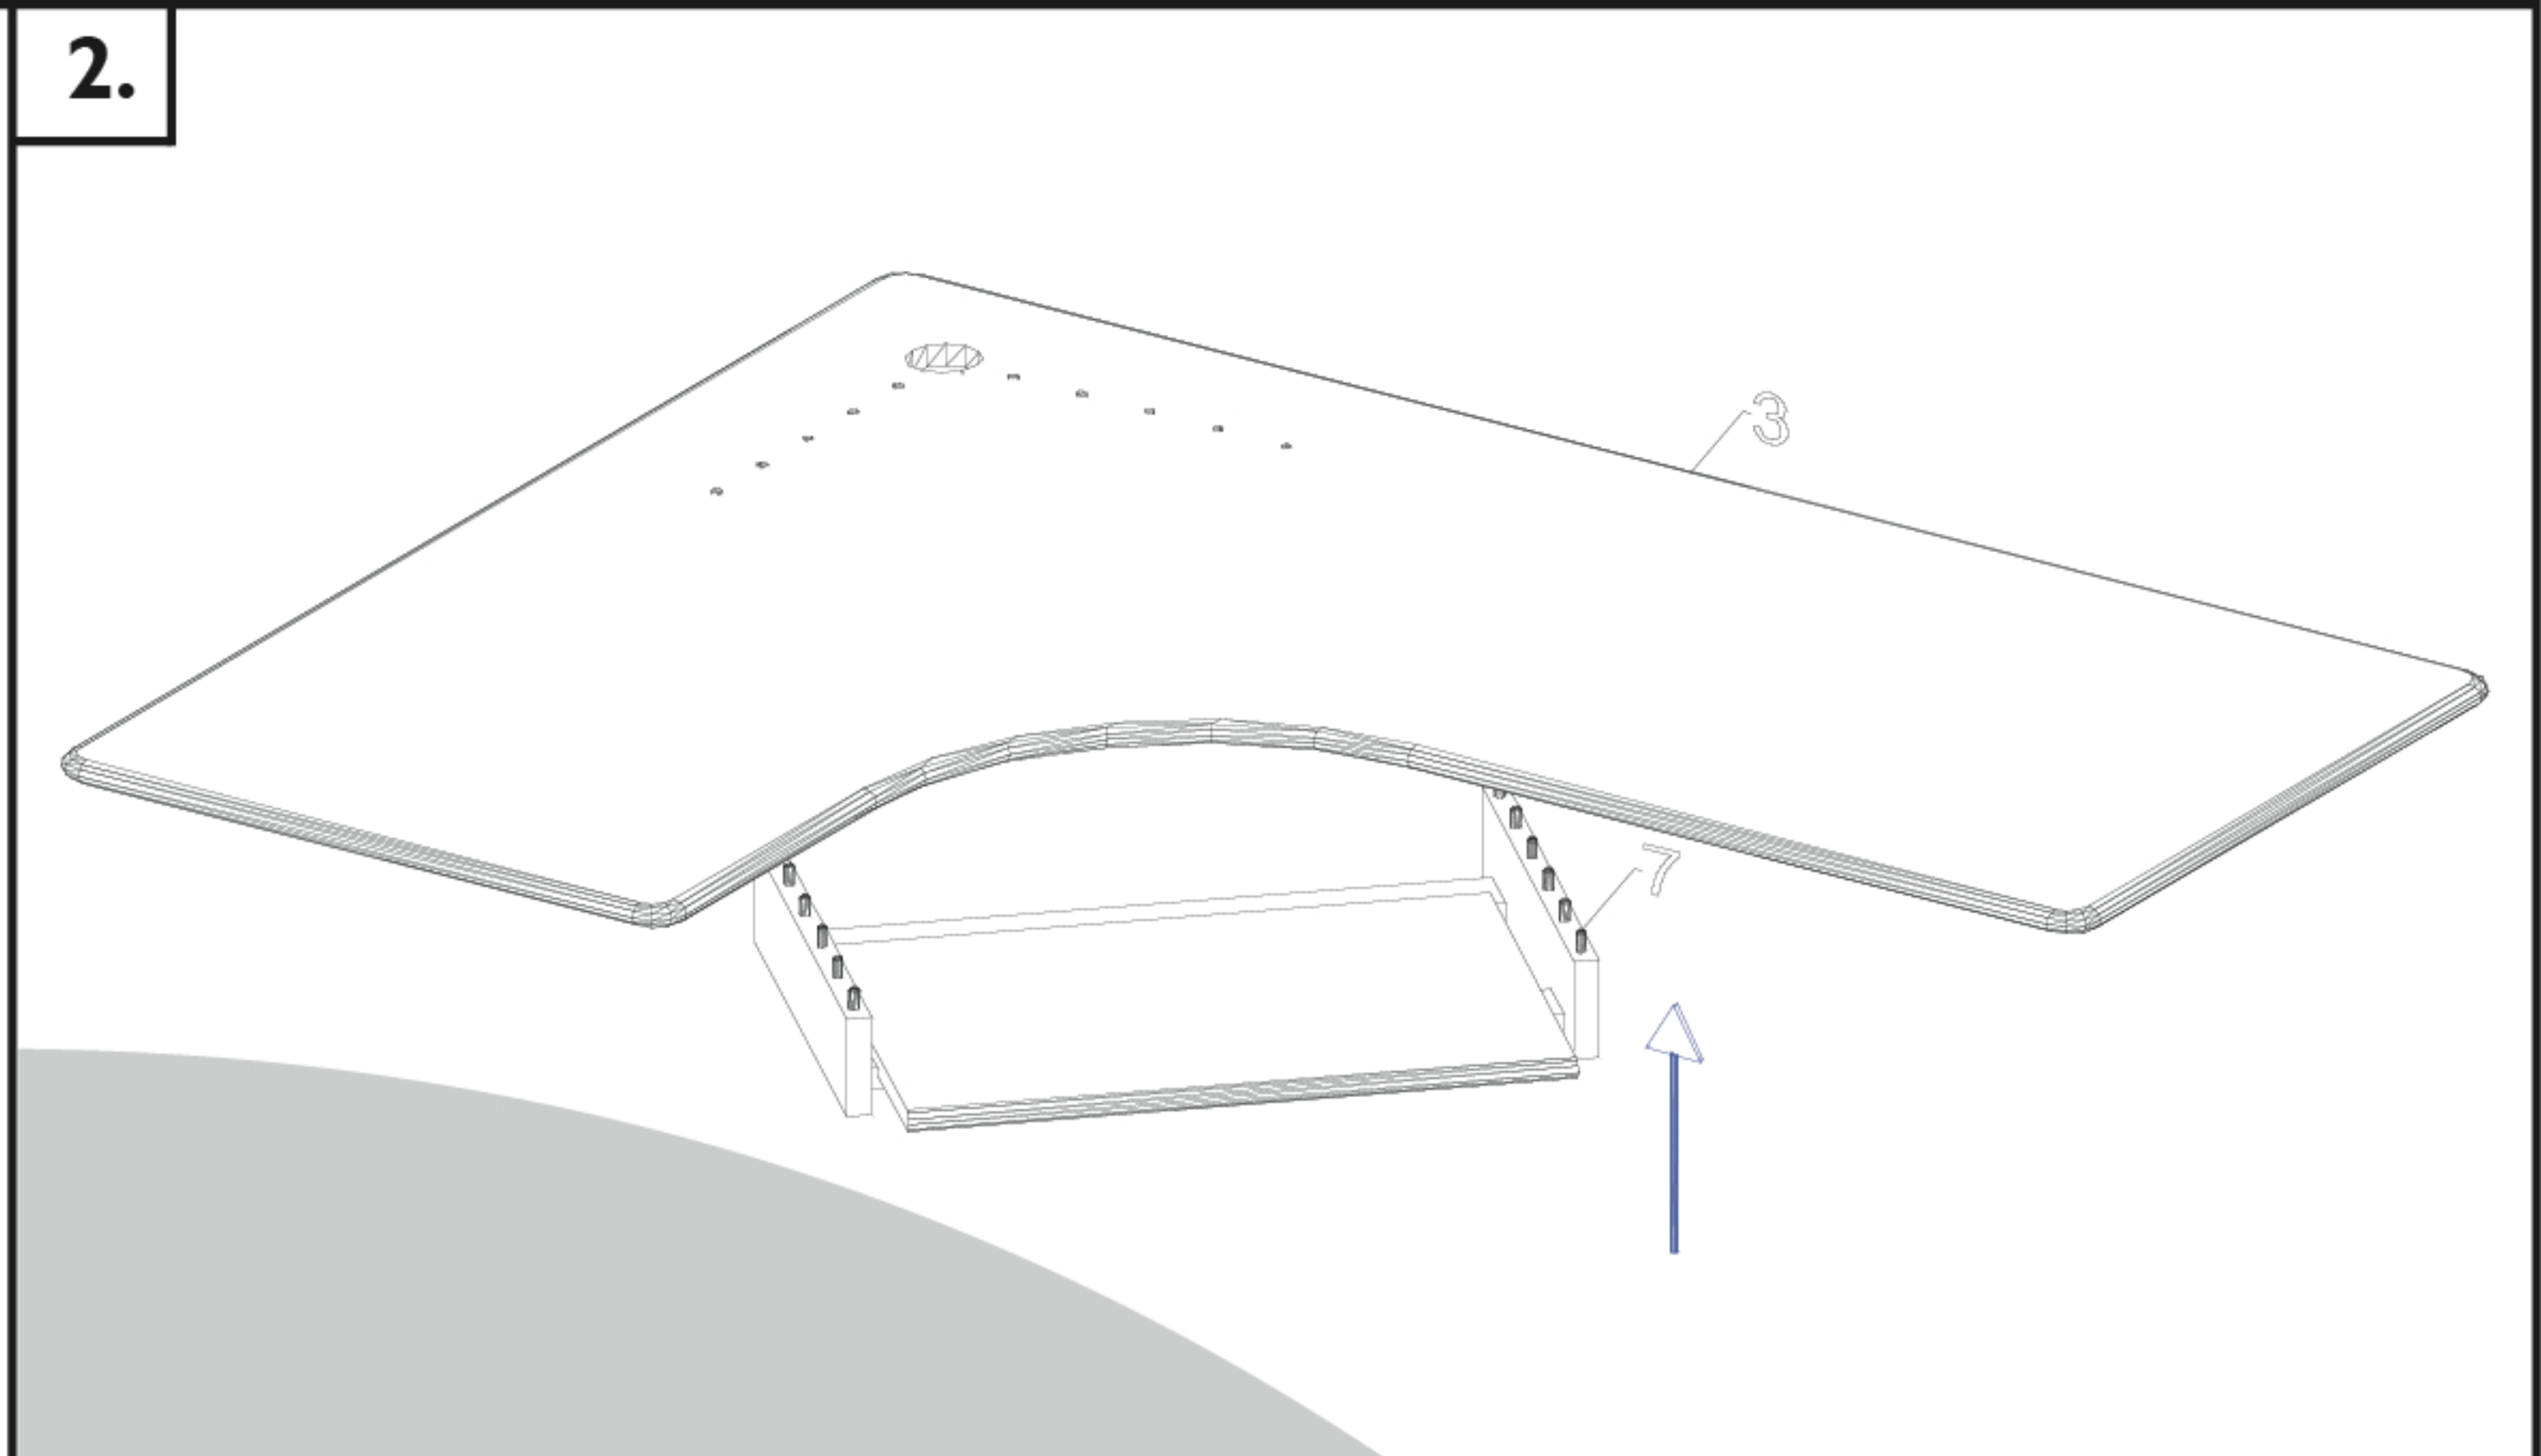

## VANESSA nagy sarokíróasztal

 <p>20 min.</p>			
<p><b>A csomag tartalma:</b></p>			
<p><b>A</b> Ragasztó 1 x</p> 			<p><b>B</b> Kábelkivezető 1 x</p> 
<p><b>1.</b> Konténer 710 x 400 1 x</p> 	<p><b>2.</b> Számítógép tartó 710 x 260 1 x</p> 	<p><b>3.</b> Tető 1 500 x 1 200 1 x</p> 	
<p><b>4.</b> Láb 710 x 240 1 x</p> 	<p><b>5.</b> Láb 710 x 240 1 x</p> 	<p><b>6.</b> Monitortartó 380 x 380 1 x</p> 	
<p><b>7.</b> Klaviatúratarató 560 x 360 1 x</p> 			