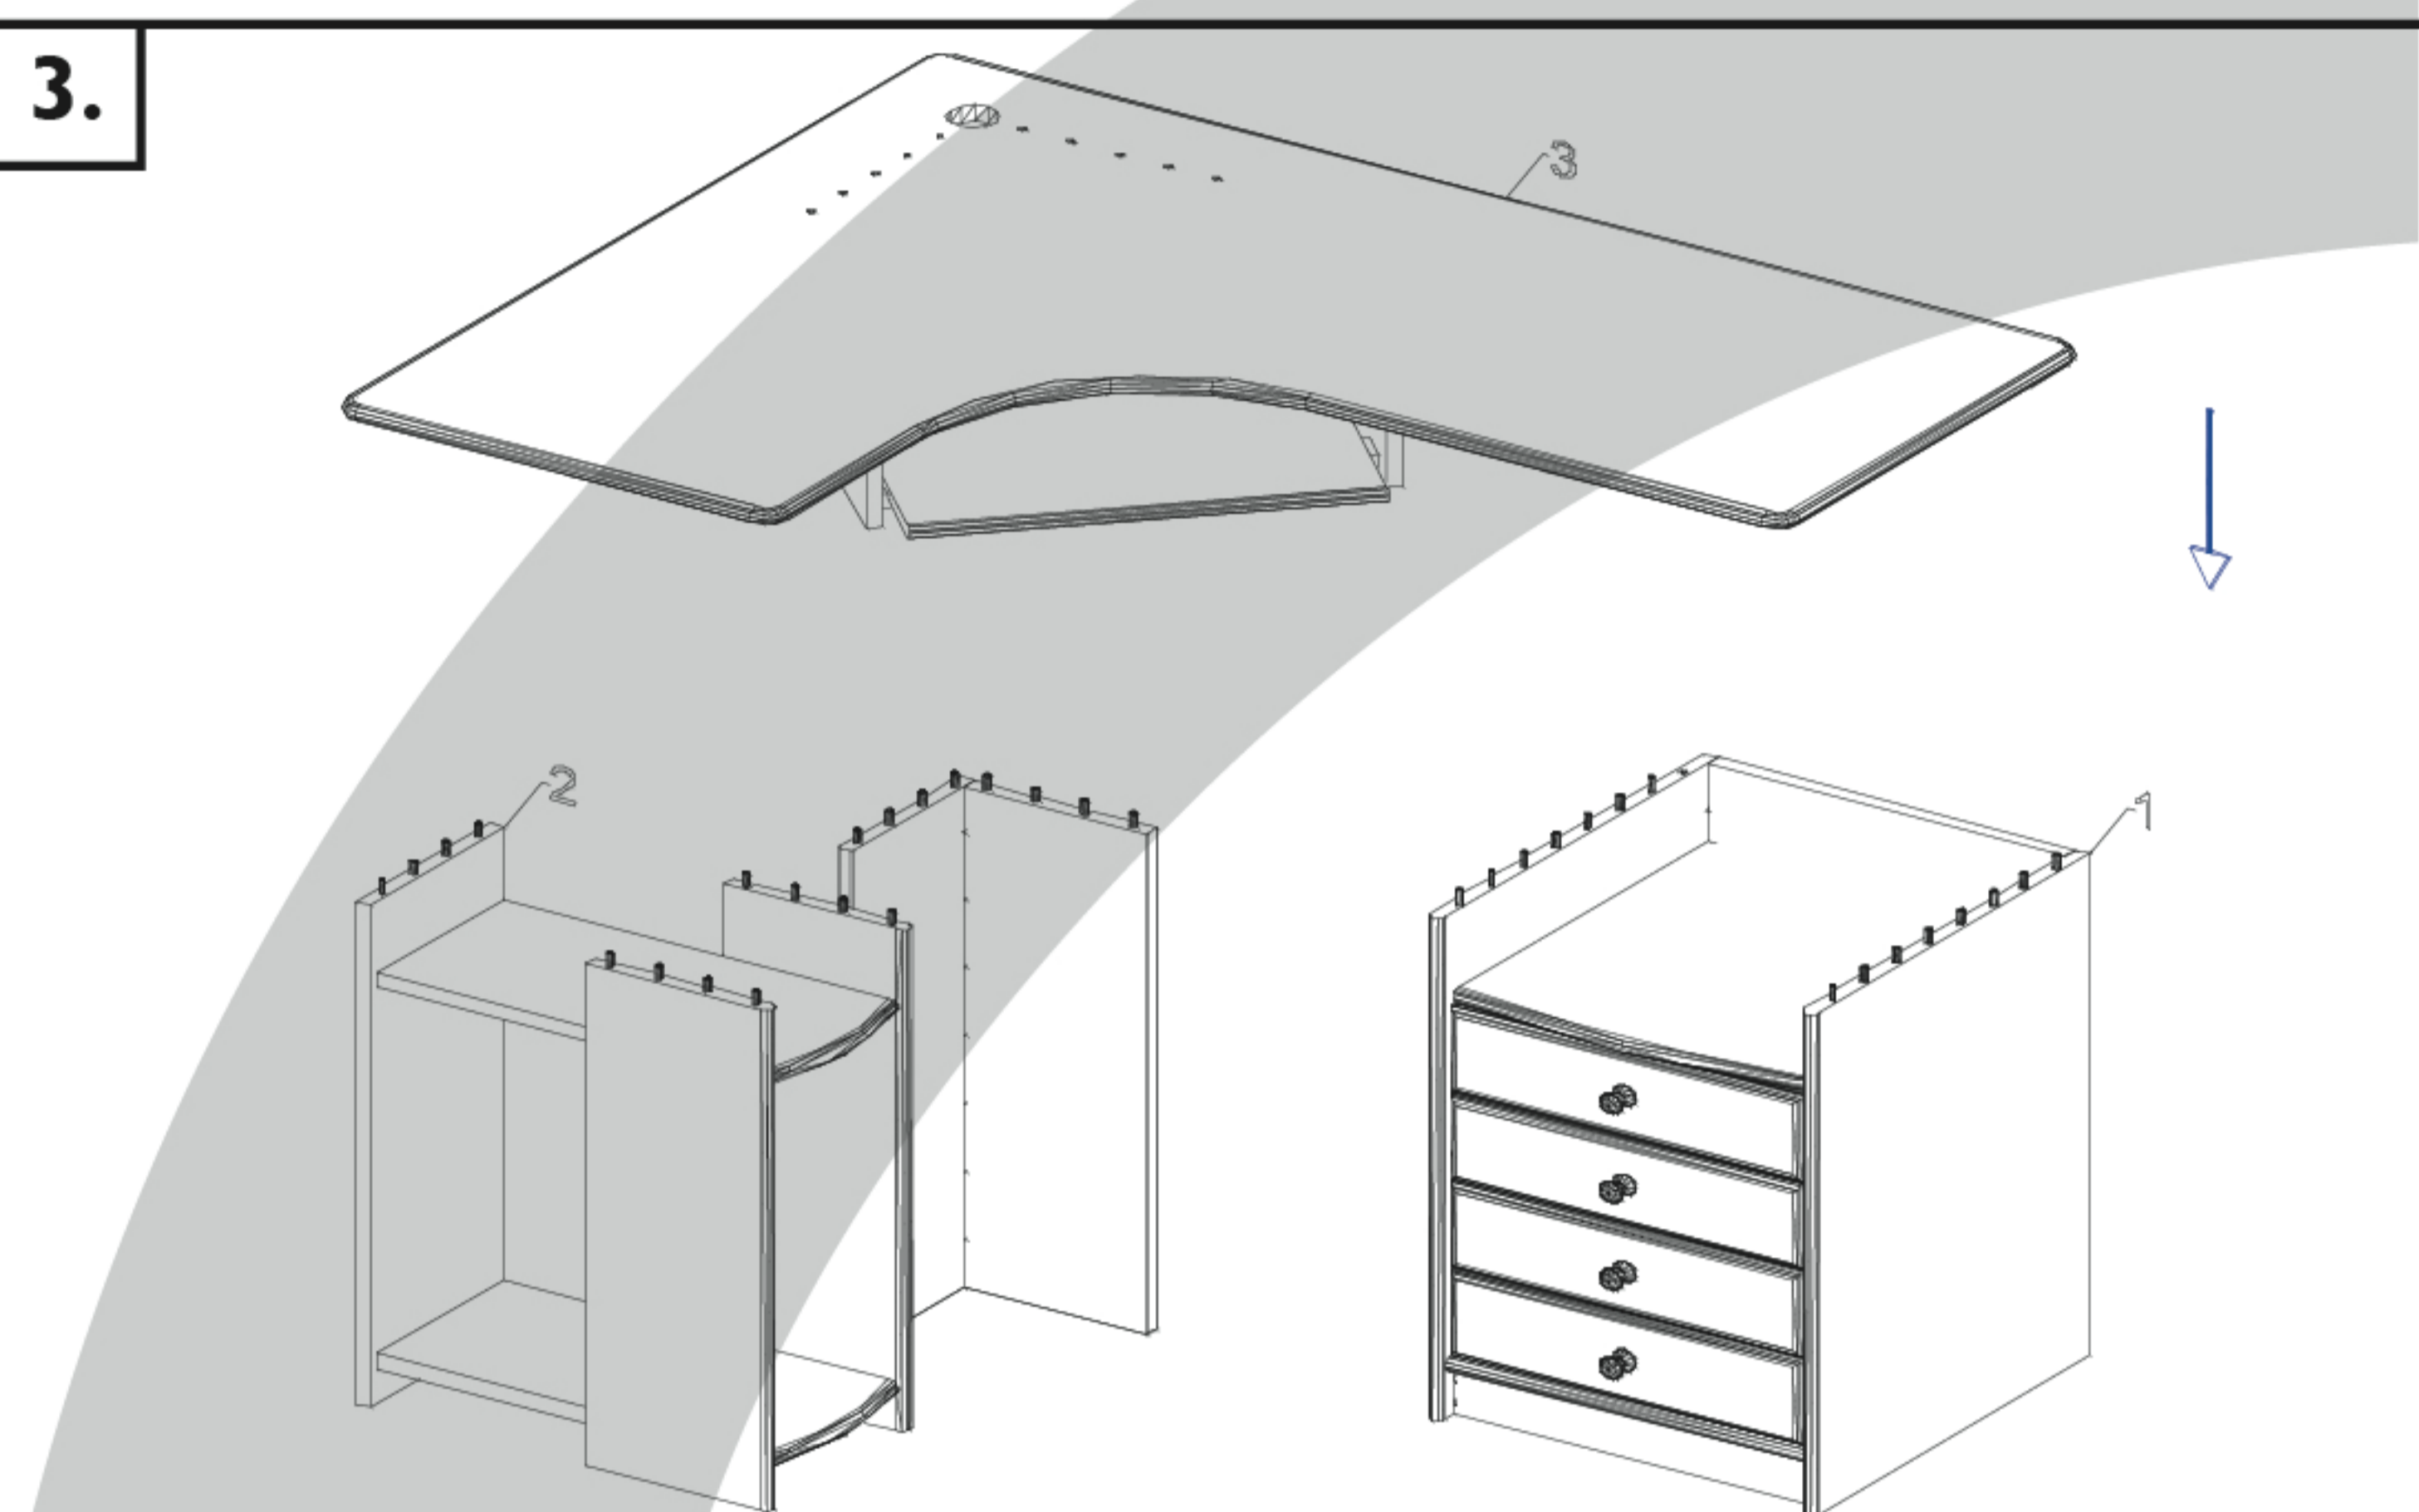

## VANESSA nagy sarokíróasztal

 <p>20 min.</p>			
<p><b>A csomag tartalma:</b></p>			
<p><b>A</b> Ragasztó 1 x</p> 			<p><b>B</b> Kábelkivezető 1 x</p> 
<p><b>1.</b> Konténer 710 x 400 1 x</p> 	<p><b>2.</b> Számítógép tartó 710 x 260 1 x</p> 	<p><b>3.</b> Tető 1 500 x 1 200 1 x</p> 	
<p><b>4.</b> Láb 710 x 240 1 x</p> 	<p><b>5.</b> Láb 710 x 240 1 x</p> 	<p><b>6.</b> Monitortartó 380 x 380 1 x</p> 	
<p><b>7.</b> Klaviatúratarató 560 x 360 1 x</p> 			