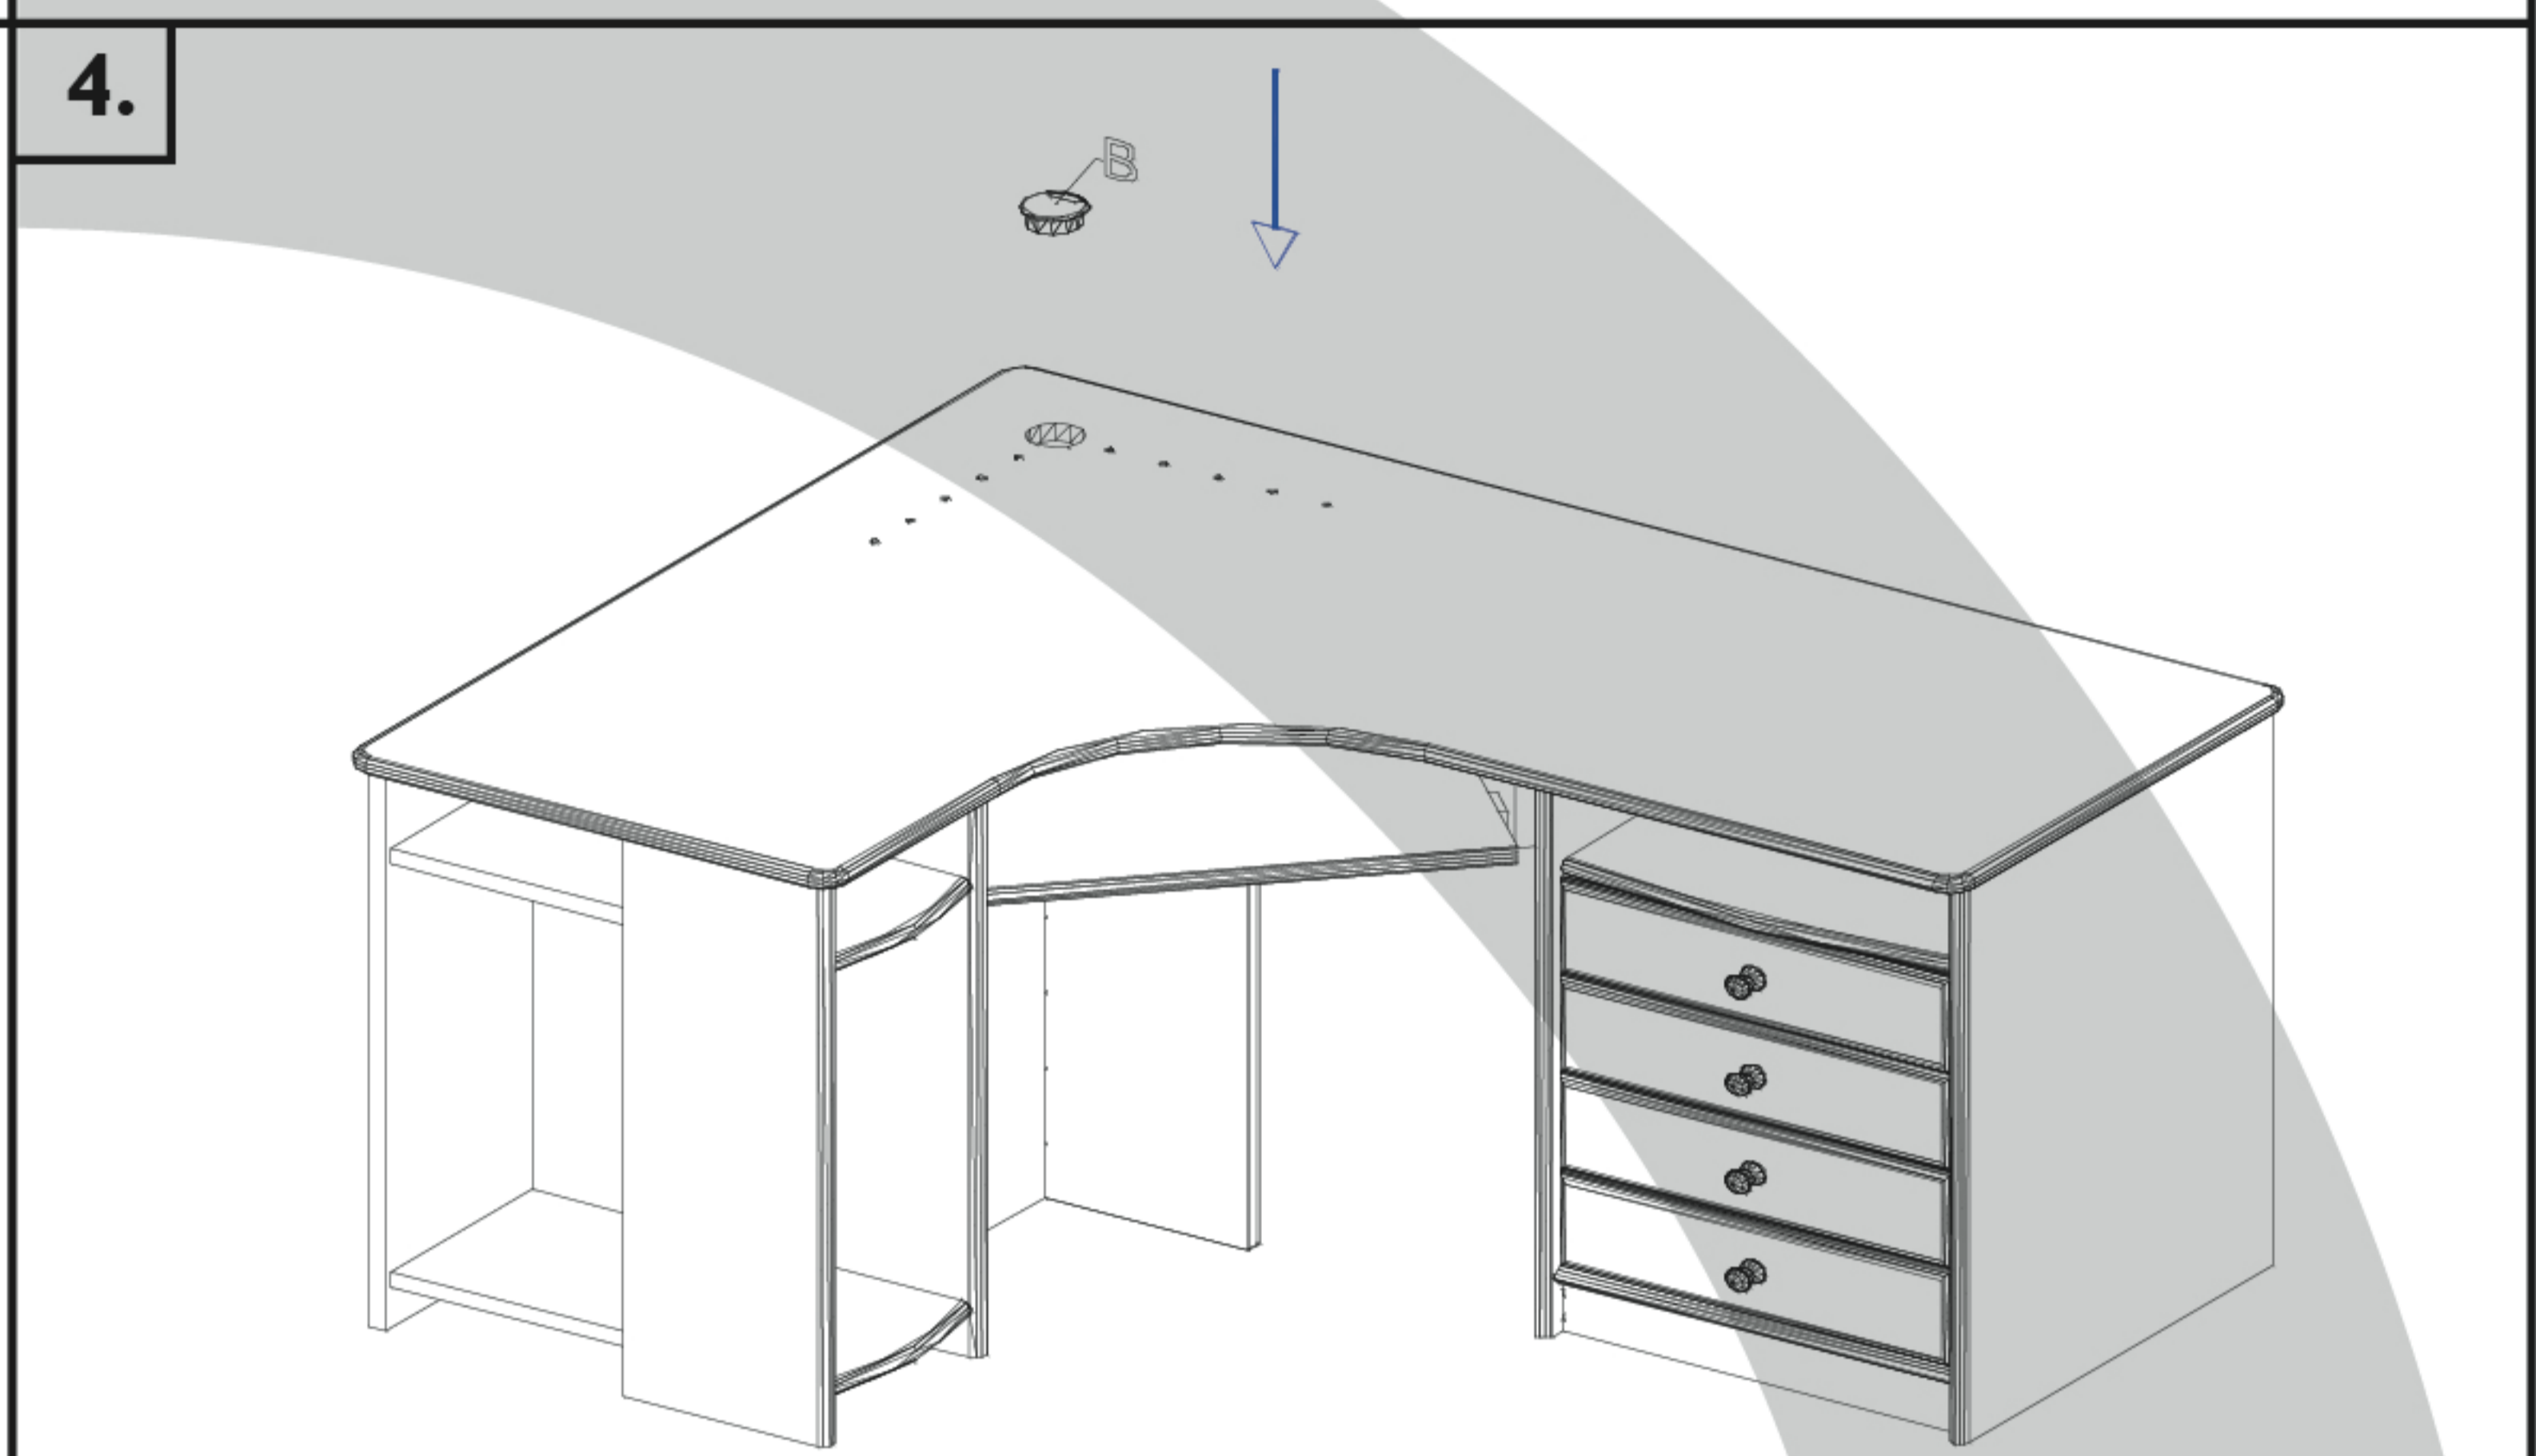

## VANESSA nagy sarokíróasztal

 <p>20 min.</p>			
<p><b>A csomag tartalma:</b></p>			
<p><b>A</b> Ragasztó 1 x</p> 			<p><b>B</b> Kábelkivezető 1 x</p> 
<p><b>1.</b> Konténer 710 x 400 1 x</p> 	<p><b>2.</b> Számítógép tartó 710 x 260 1 x</p> 	<p><b>3.</b> Tető 1 500 x 1 200 1 x</p> 	
<p><b>4.</b> Láb 710 x 240 1 x</p> 	<p><b>5.</b> Láb 710 x 240 1 x</p> 	<p><b>6.</b> Monitortartó 380 x 380 1 x</p> 	
<p><b>7.</b> Klaviatúratarató 560 x 360 1 x</p> 			