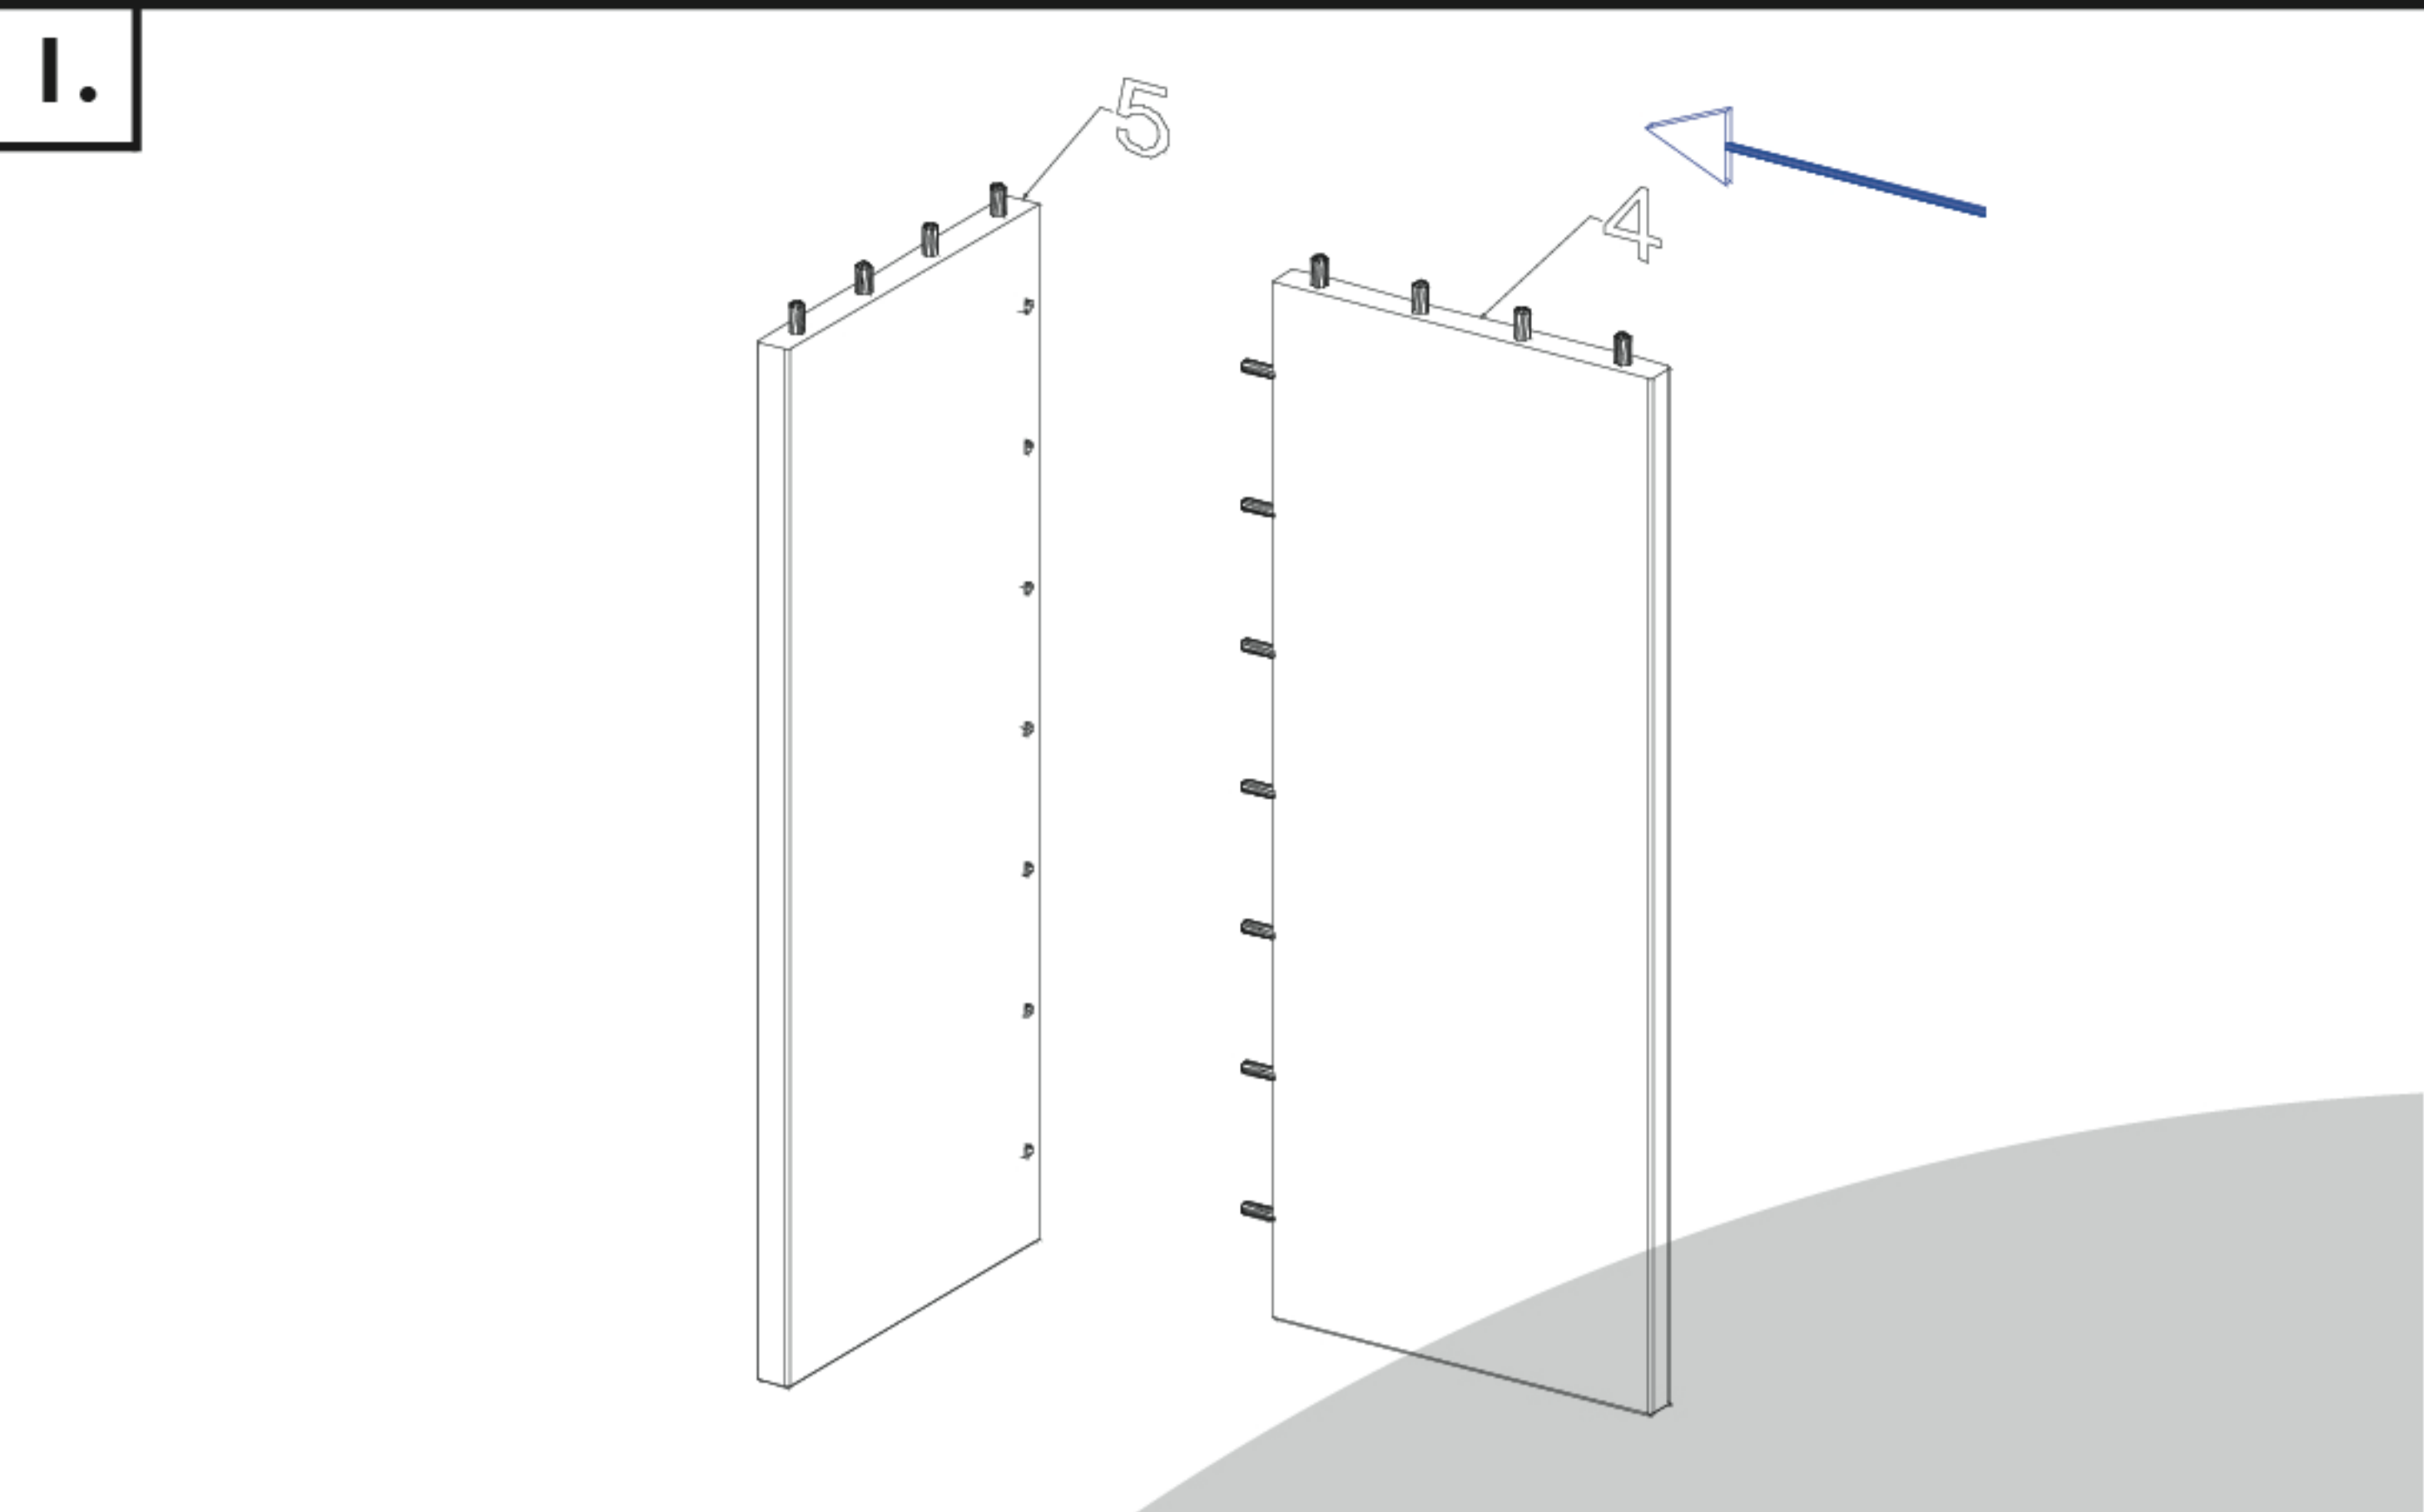

## VANESSA nagy sarokíróasztal

 <p>20 min.</p>			
<p><b>A csomag tartalma:</b></p>			
<p><b>A</b> Ragasztó 1 x</p> 			<p><b>B</b> Kábelkivezető 1 x</p> 
<p><b>1.</b> Konténer 710 x 400 1 x</p> 	<p><b>2.</b> Számítógép tartó 710 x 260 1 x</p> 	<p><b>3.</b> Tető 1 500 x 1 200 1 x</p> 	
<p><b>4.</b> Láb 710 x 240 1 x</p> 	<p><b>5.</b> Láb 710 x 240 1 x</p> 	<p><b>6.</b> Monitortartó 380 x 380 1 x</p> 	
<p><b>7.</b> Klaviatúratarató 560 x 360 1 x</p> 			