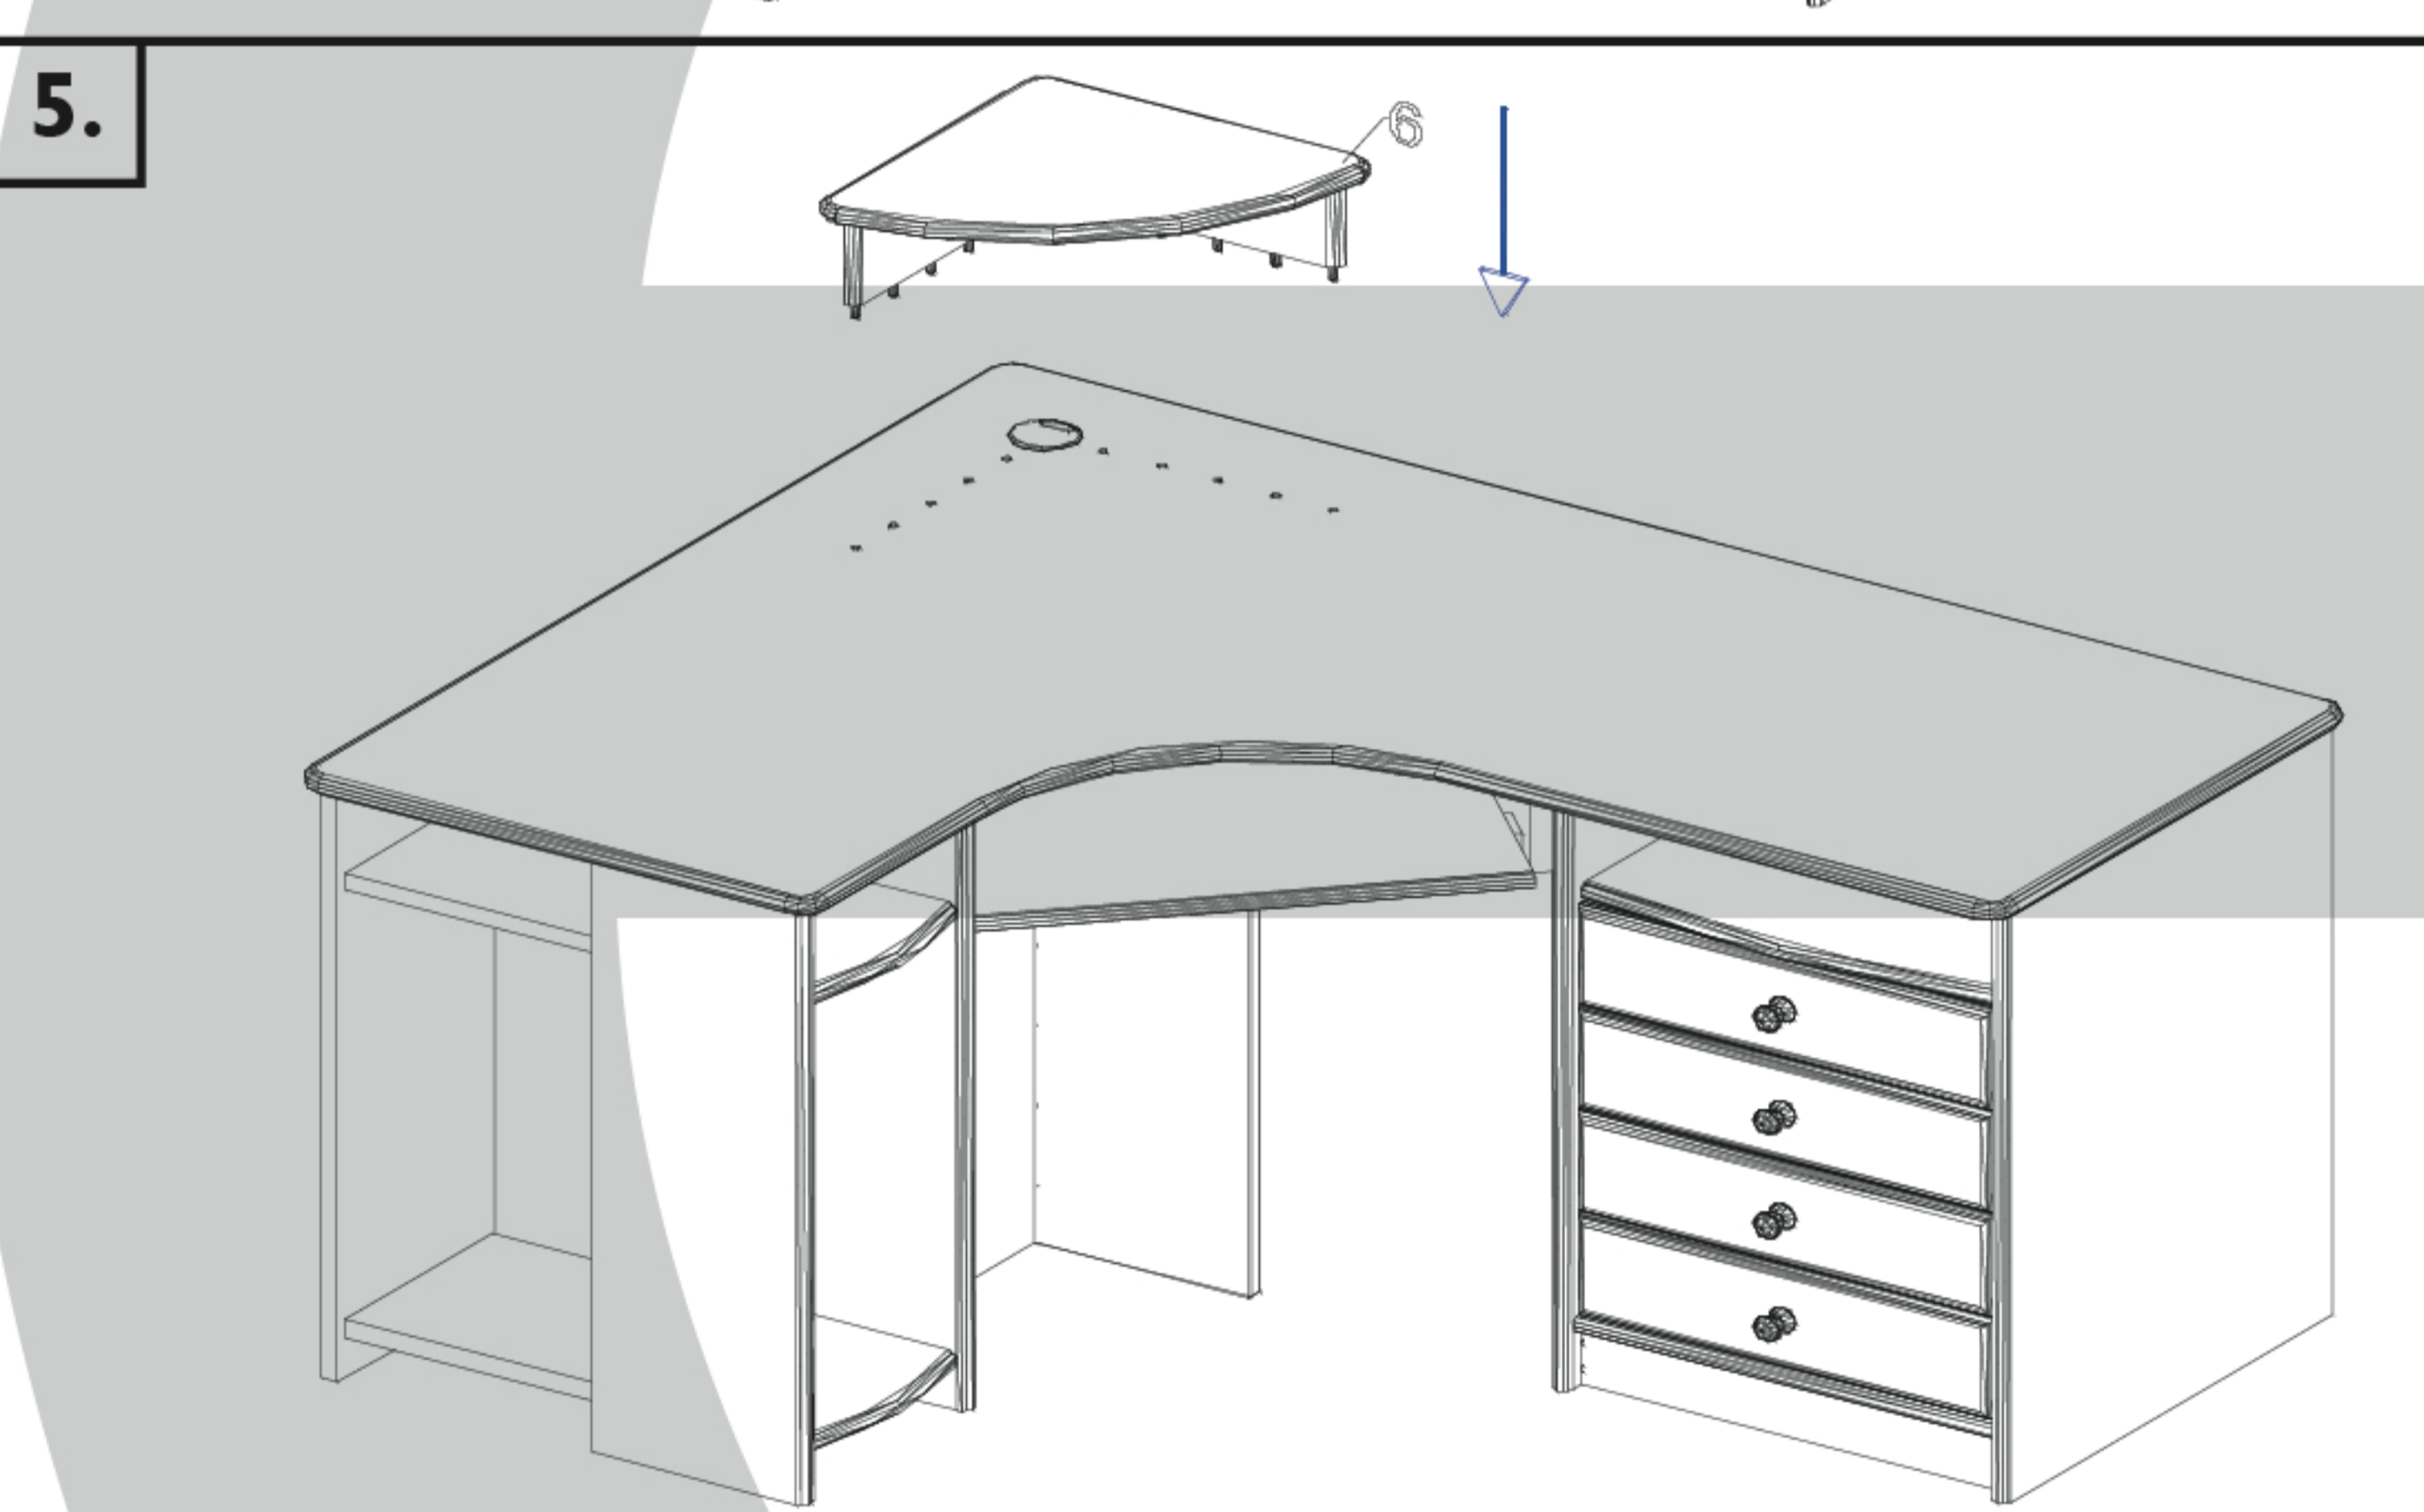

## VANESSA nagy sarokíróasztal

 <p>20 min.</p>			
<p><b>A csomag tartalma:</b></p>			
<p><b>A</b> Ragasztó 1 x</p> 			<p><b>B</b> Kábelkivezető 1 x</p> 
<p><b>1.</b> Konténer 710 x 400 1 x</p> 	<p><b>2.</b> Számítógép tartó 710 x 260 1 x</p> 	<p><b>3.</b> Tető 1 500 x 1 200 1 x</p> 	
<p><b>4.</b> Láb 710 x 240 1 x</p> 	<p><b>5.</b> Láb 710 x 240 1 x</p> 	<p><b>6.</b> Monitortartó 380 x 380 1 x</p> 	
<p><b>7.</b> Klaviatúratarató 560 x 360 1 x</p> 			