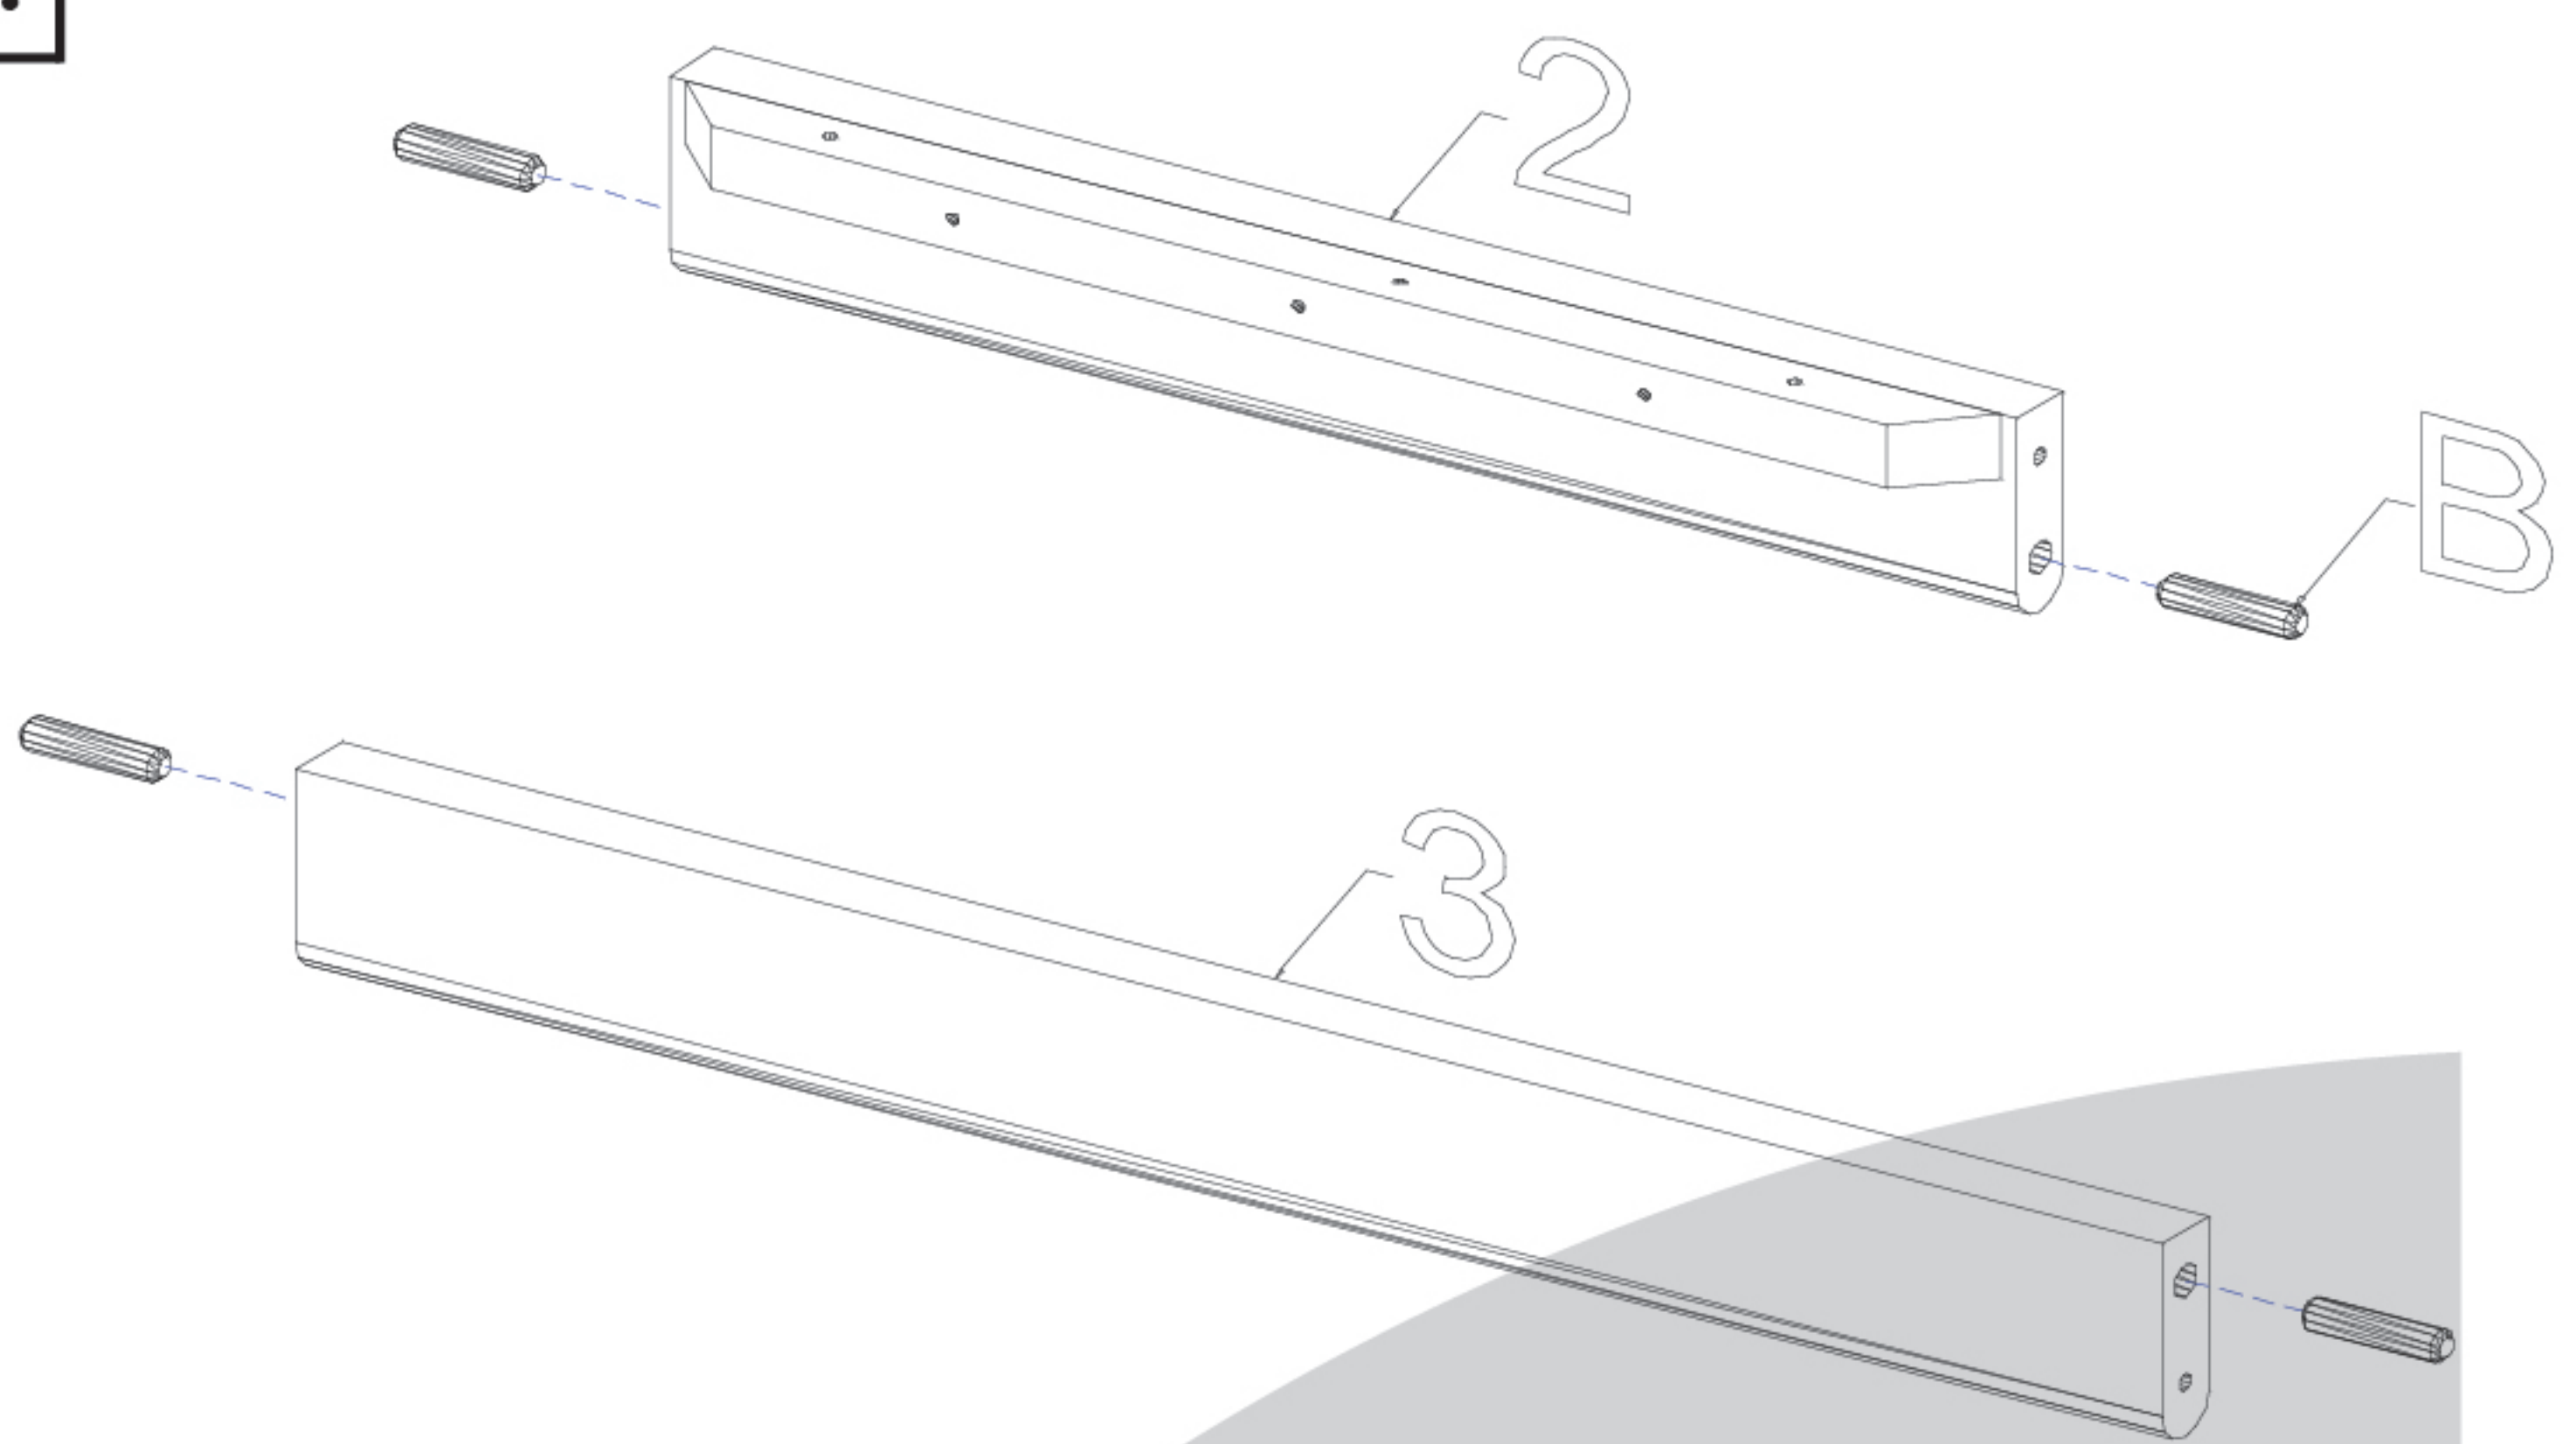

Leo gyerekasztal

15 min.

A csomag tartalma:

(A) Konfirmátor csavar
7 x 85
8 x

(B) Köldökcsap
10 x 40
8 x

(C) Facsavar
3,5 x 35
6 x

(D) Imbuszkulcs
1 x

1.
Asztalláb
500 x 55 x 55
4 x

2.
Rövid kötő
390 x 65 x 20,5
2 x

3.
Hosszú kötő
540 x 65 x 20,5
2 x

4.
Asztallap
700 x 550 x 20,5
1 x

1.

2.

3.

etsberger