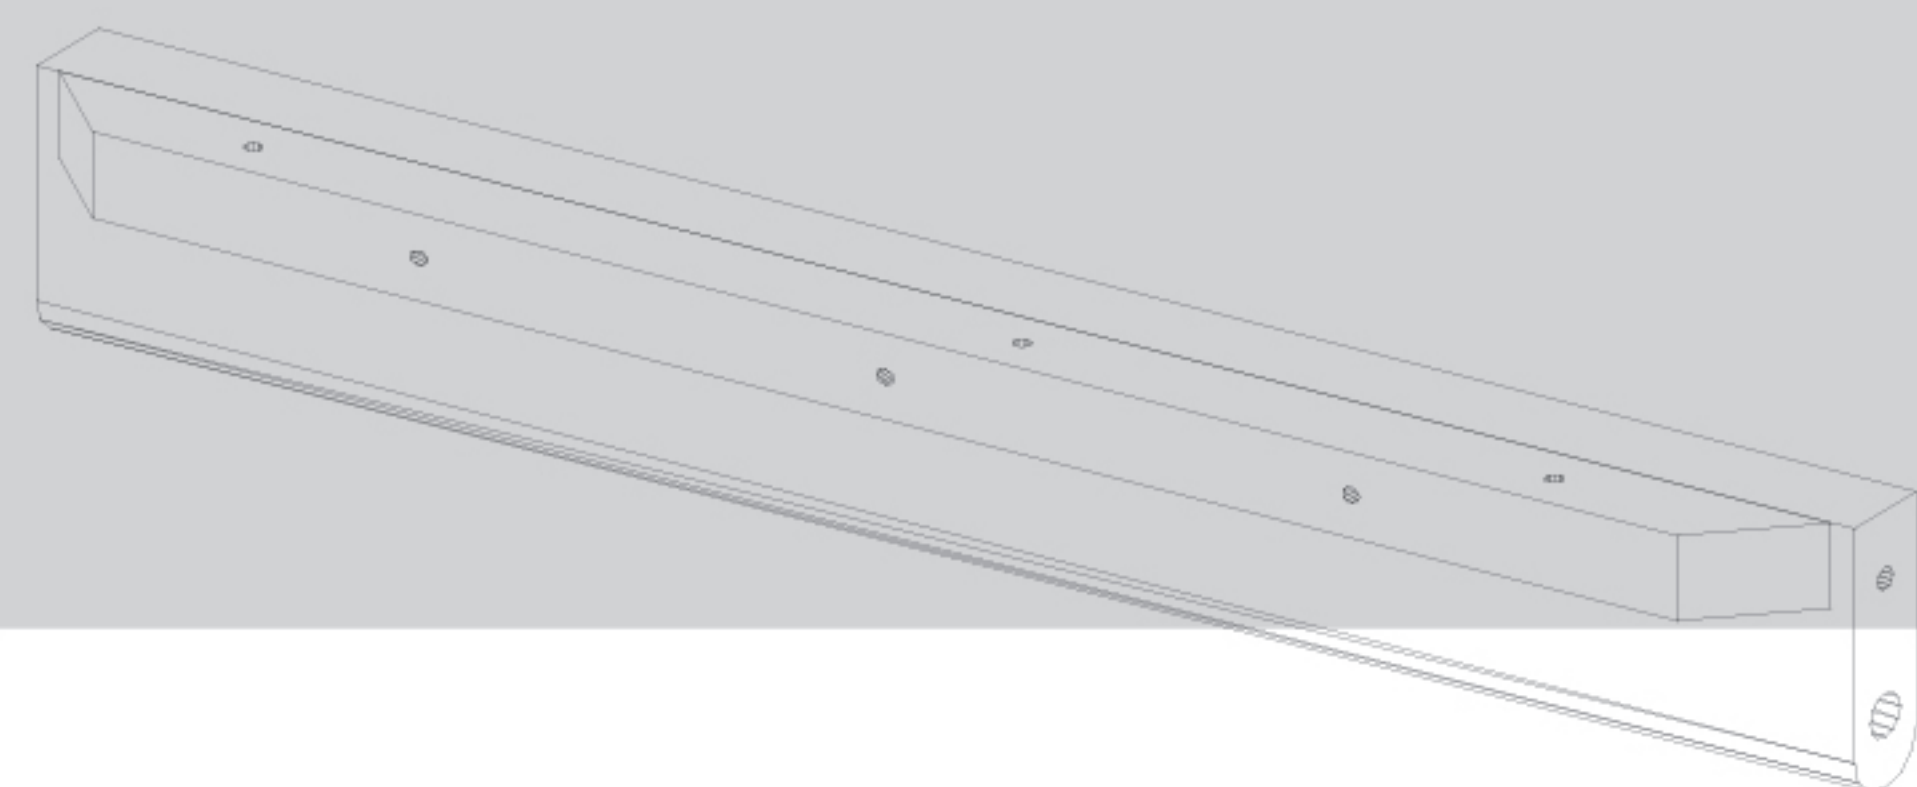

Leo gyerekasztal

15 min.

A csomag tartalma:

(A) Konfirmátor csavar
7 x 85
8 x

(B) Köldökcsap
10 x 40
8 x

(C) Facsavar
3,5 x 35
6 x

(D) Imbuszkulcs
1 x

1.
Asztalláb
500 x 55 x 55
4 x

2.
Rövid kötő
390 x 65 x 20,5
2 x

3.
Hosszú kötő
540 x 65 x 20,5
2 x

4.
Asztallap
700 x 550 x 20,5
1 x

1.

2.

3.

etsberger