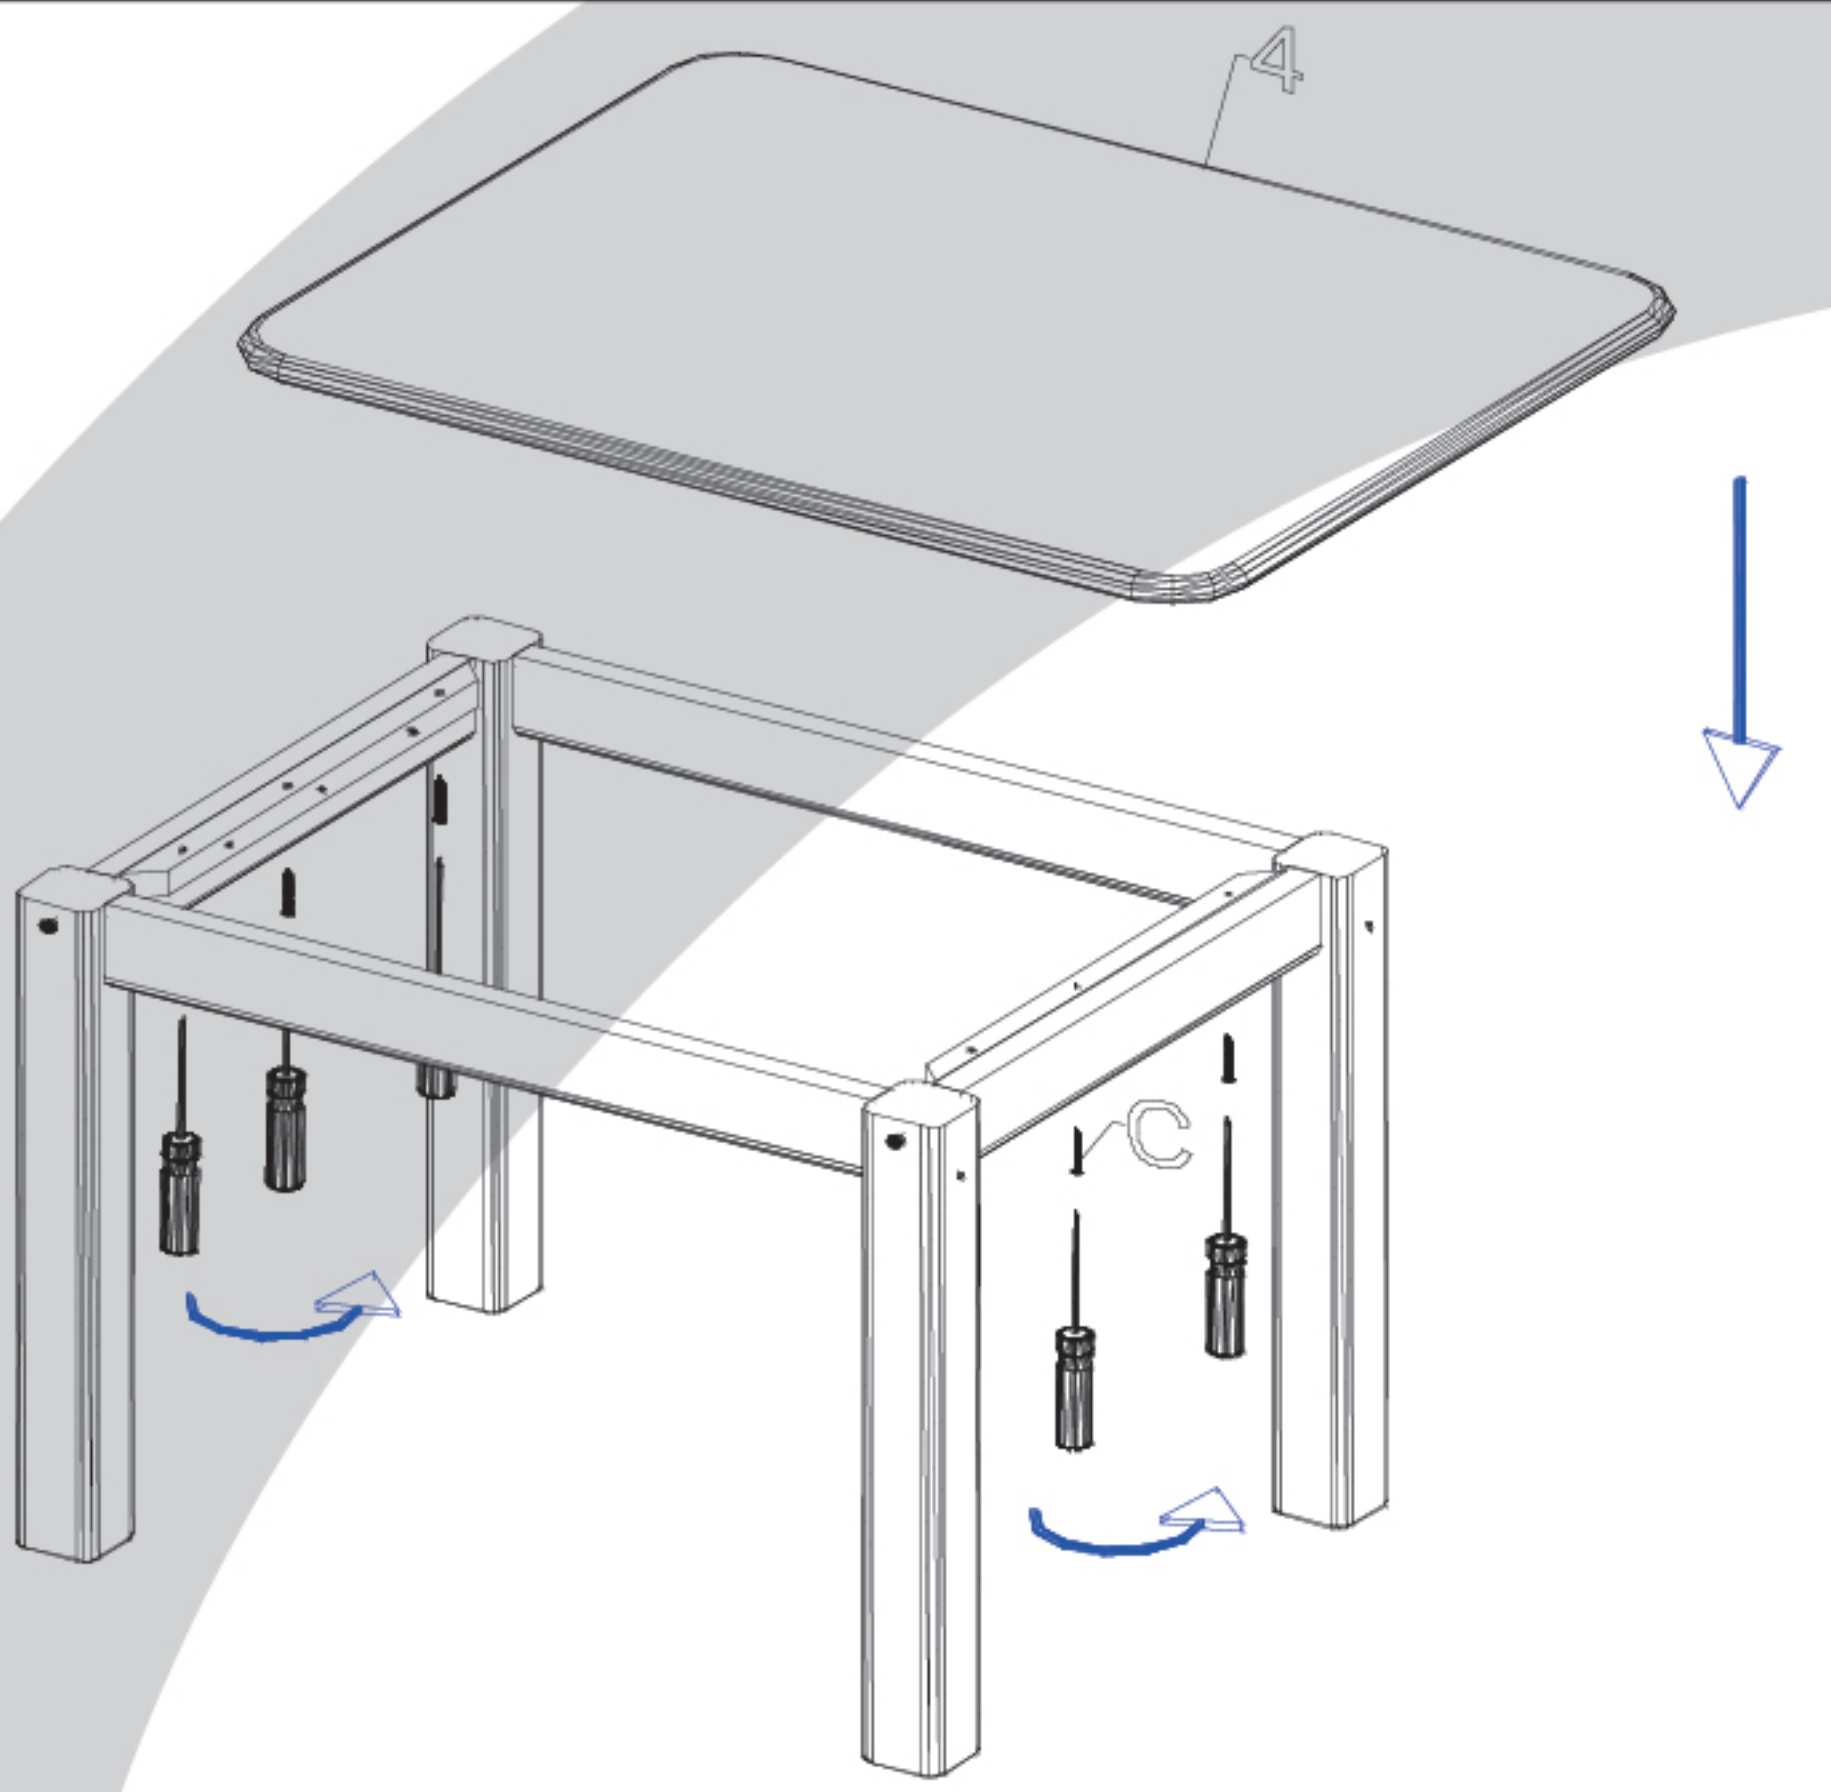

Leo gyerekasztal

15 min.

A csomag tartalma:

(A) Konfirmátor csavar
7 x 85
8 x

(B) Köldökcsap
10 x 40
8 x

(C) Facsavar
3,5 x 35
6 x

(D) Imbuszkulcs
1 x

1.
Asztalláb
500 x 55 x 55
4 x

2.
Rövid kötő
390 x 65 x 20,5
2 x

3.
Hosszú kötő
540 x 65 x 20,5
2 x

4.
Asztallap
700 x 550 x 20,5
1 x

1.

2.

3.

etsberger