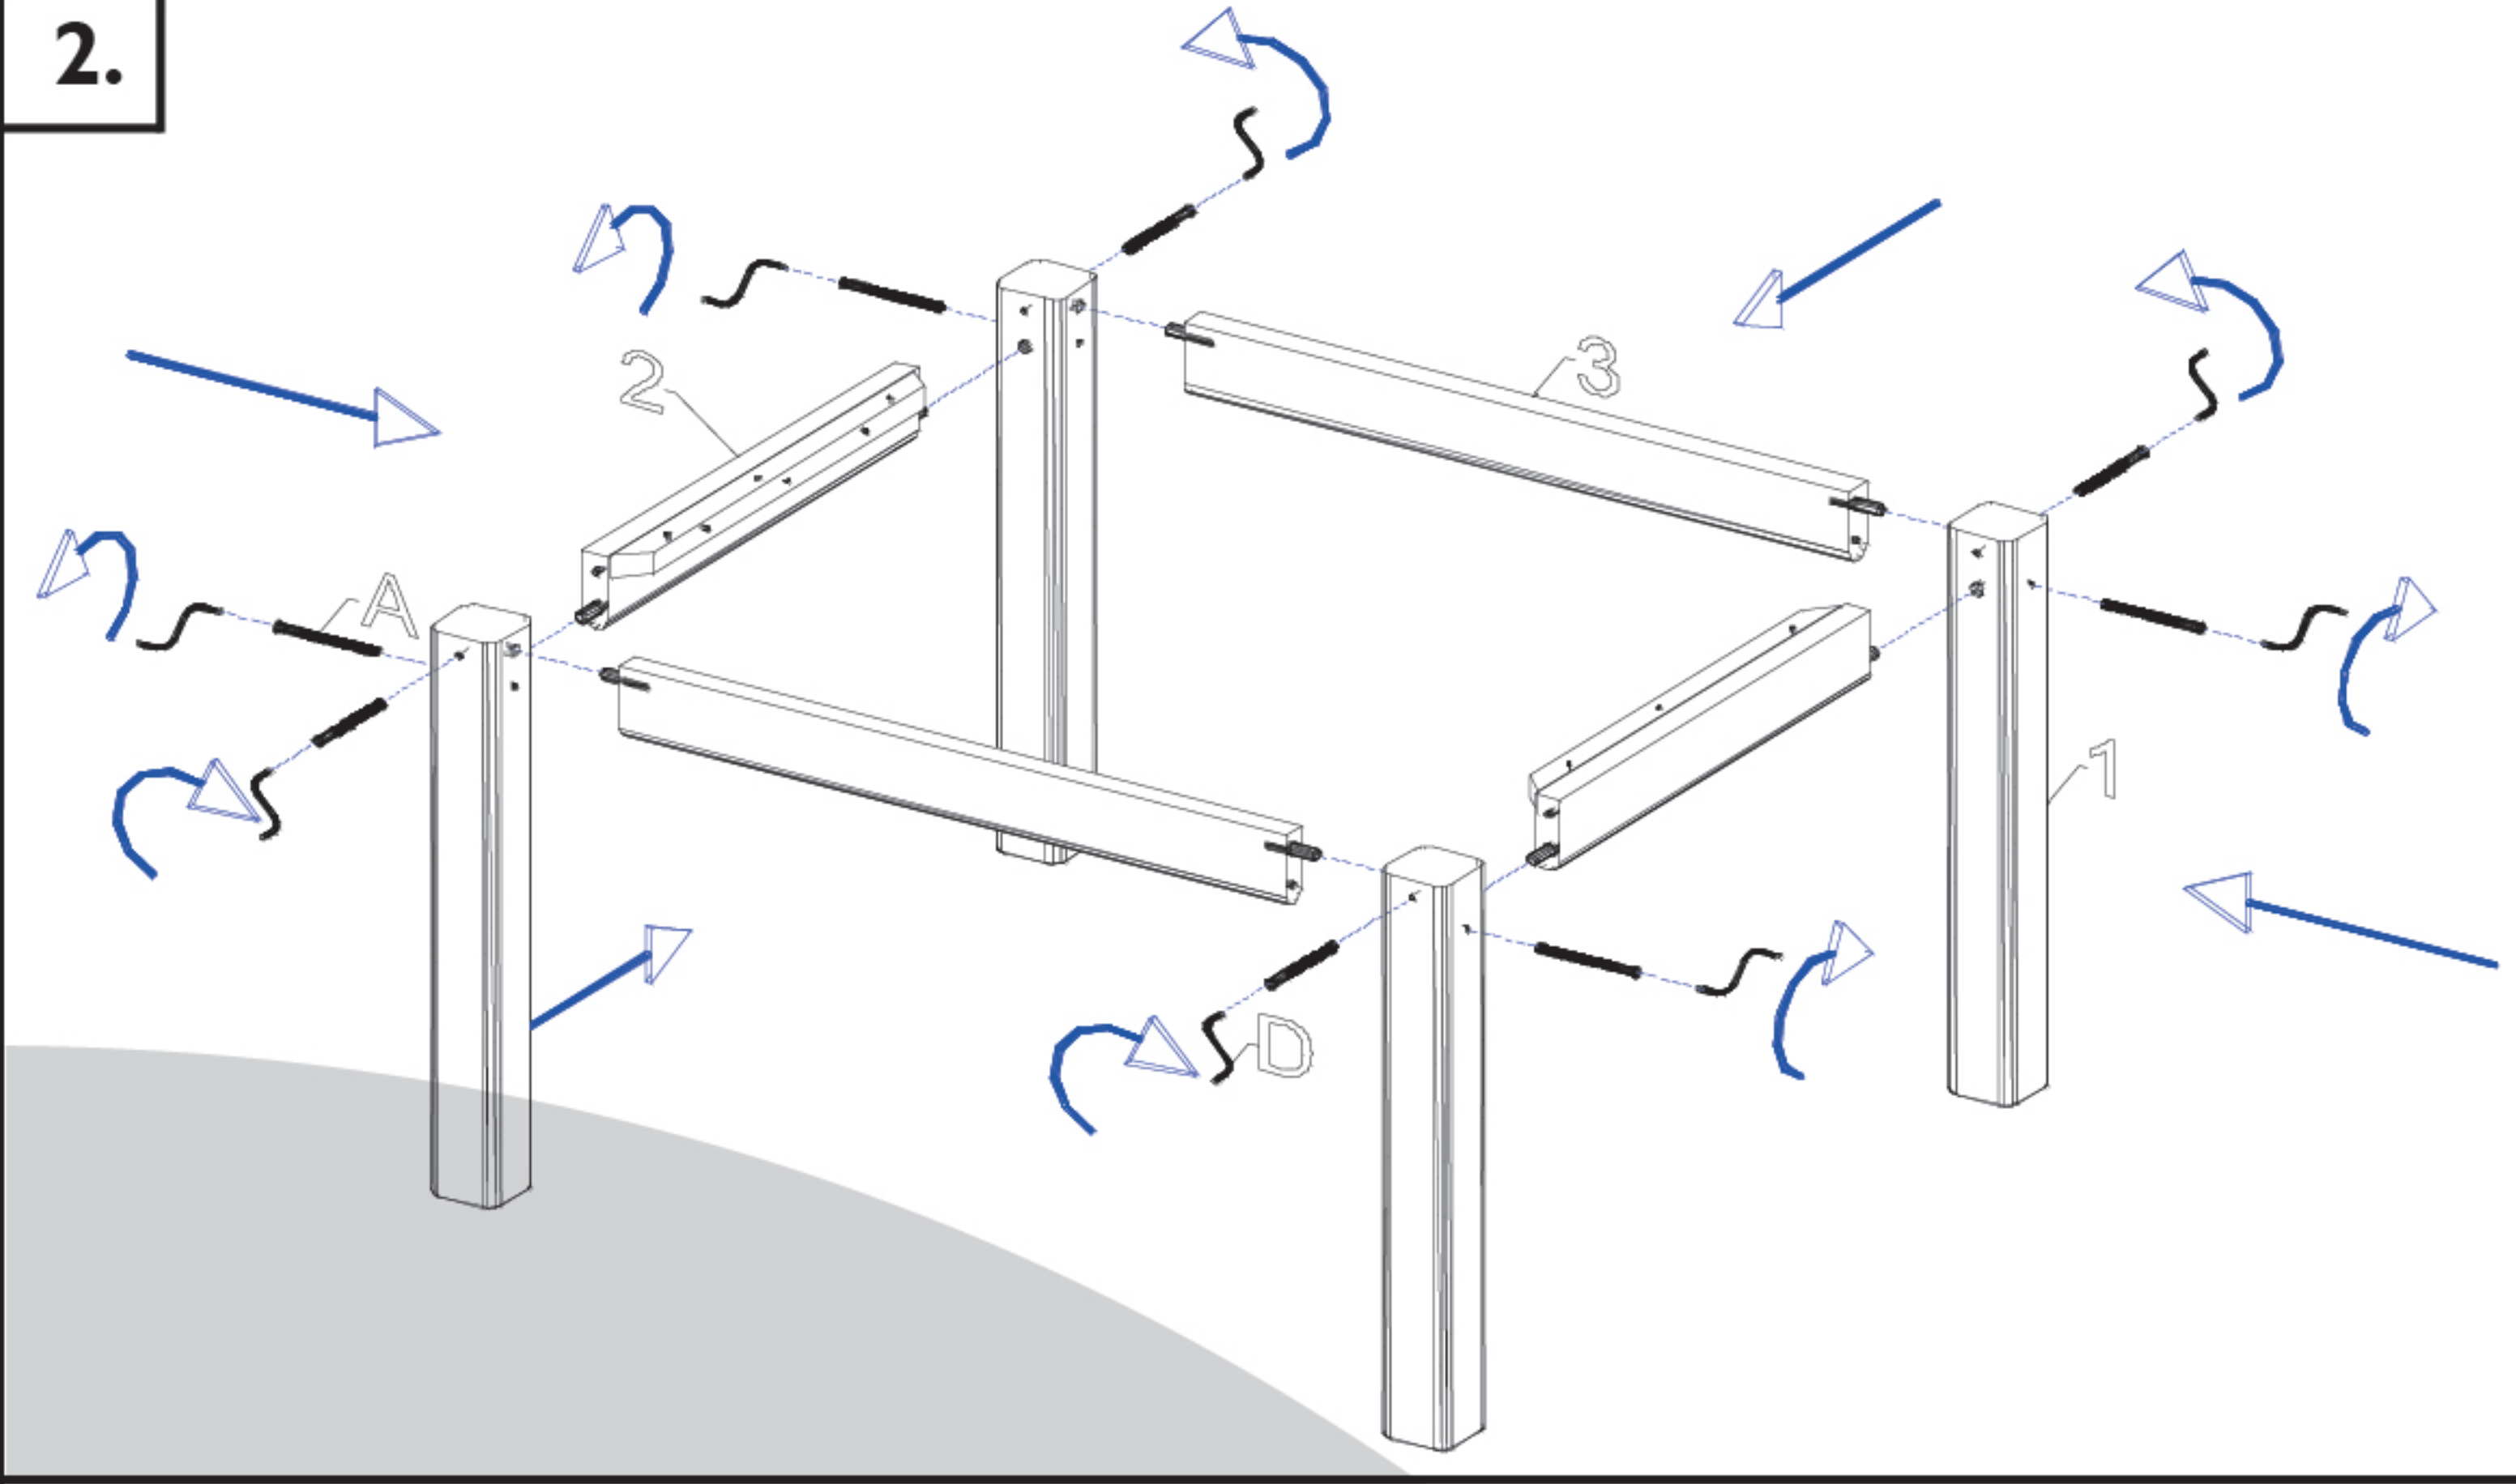

Leo gyerekasztal

15 min.

A csomag tartalma:

(A) Konfirmátor csavar
7 x 85
8 x

(B) Köldökcsap
10 x 40
8 x

(C) Facsavar
3,5 x 35
6 x

(D) Imbuszkulcs
1 x

1.
Asztalláb
500 x 55 x 55
4 x

2.
Rövid kötő
390 x 65 x 20,5
2 x

3.
Hosszú kötő
540 x 65 x 20,5
2 x

4.
Asztallap
700 x 550 x 20,5
1 x

1.

2.

3.

etsberger