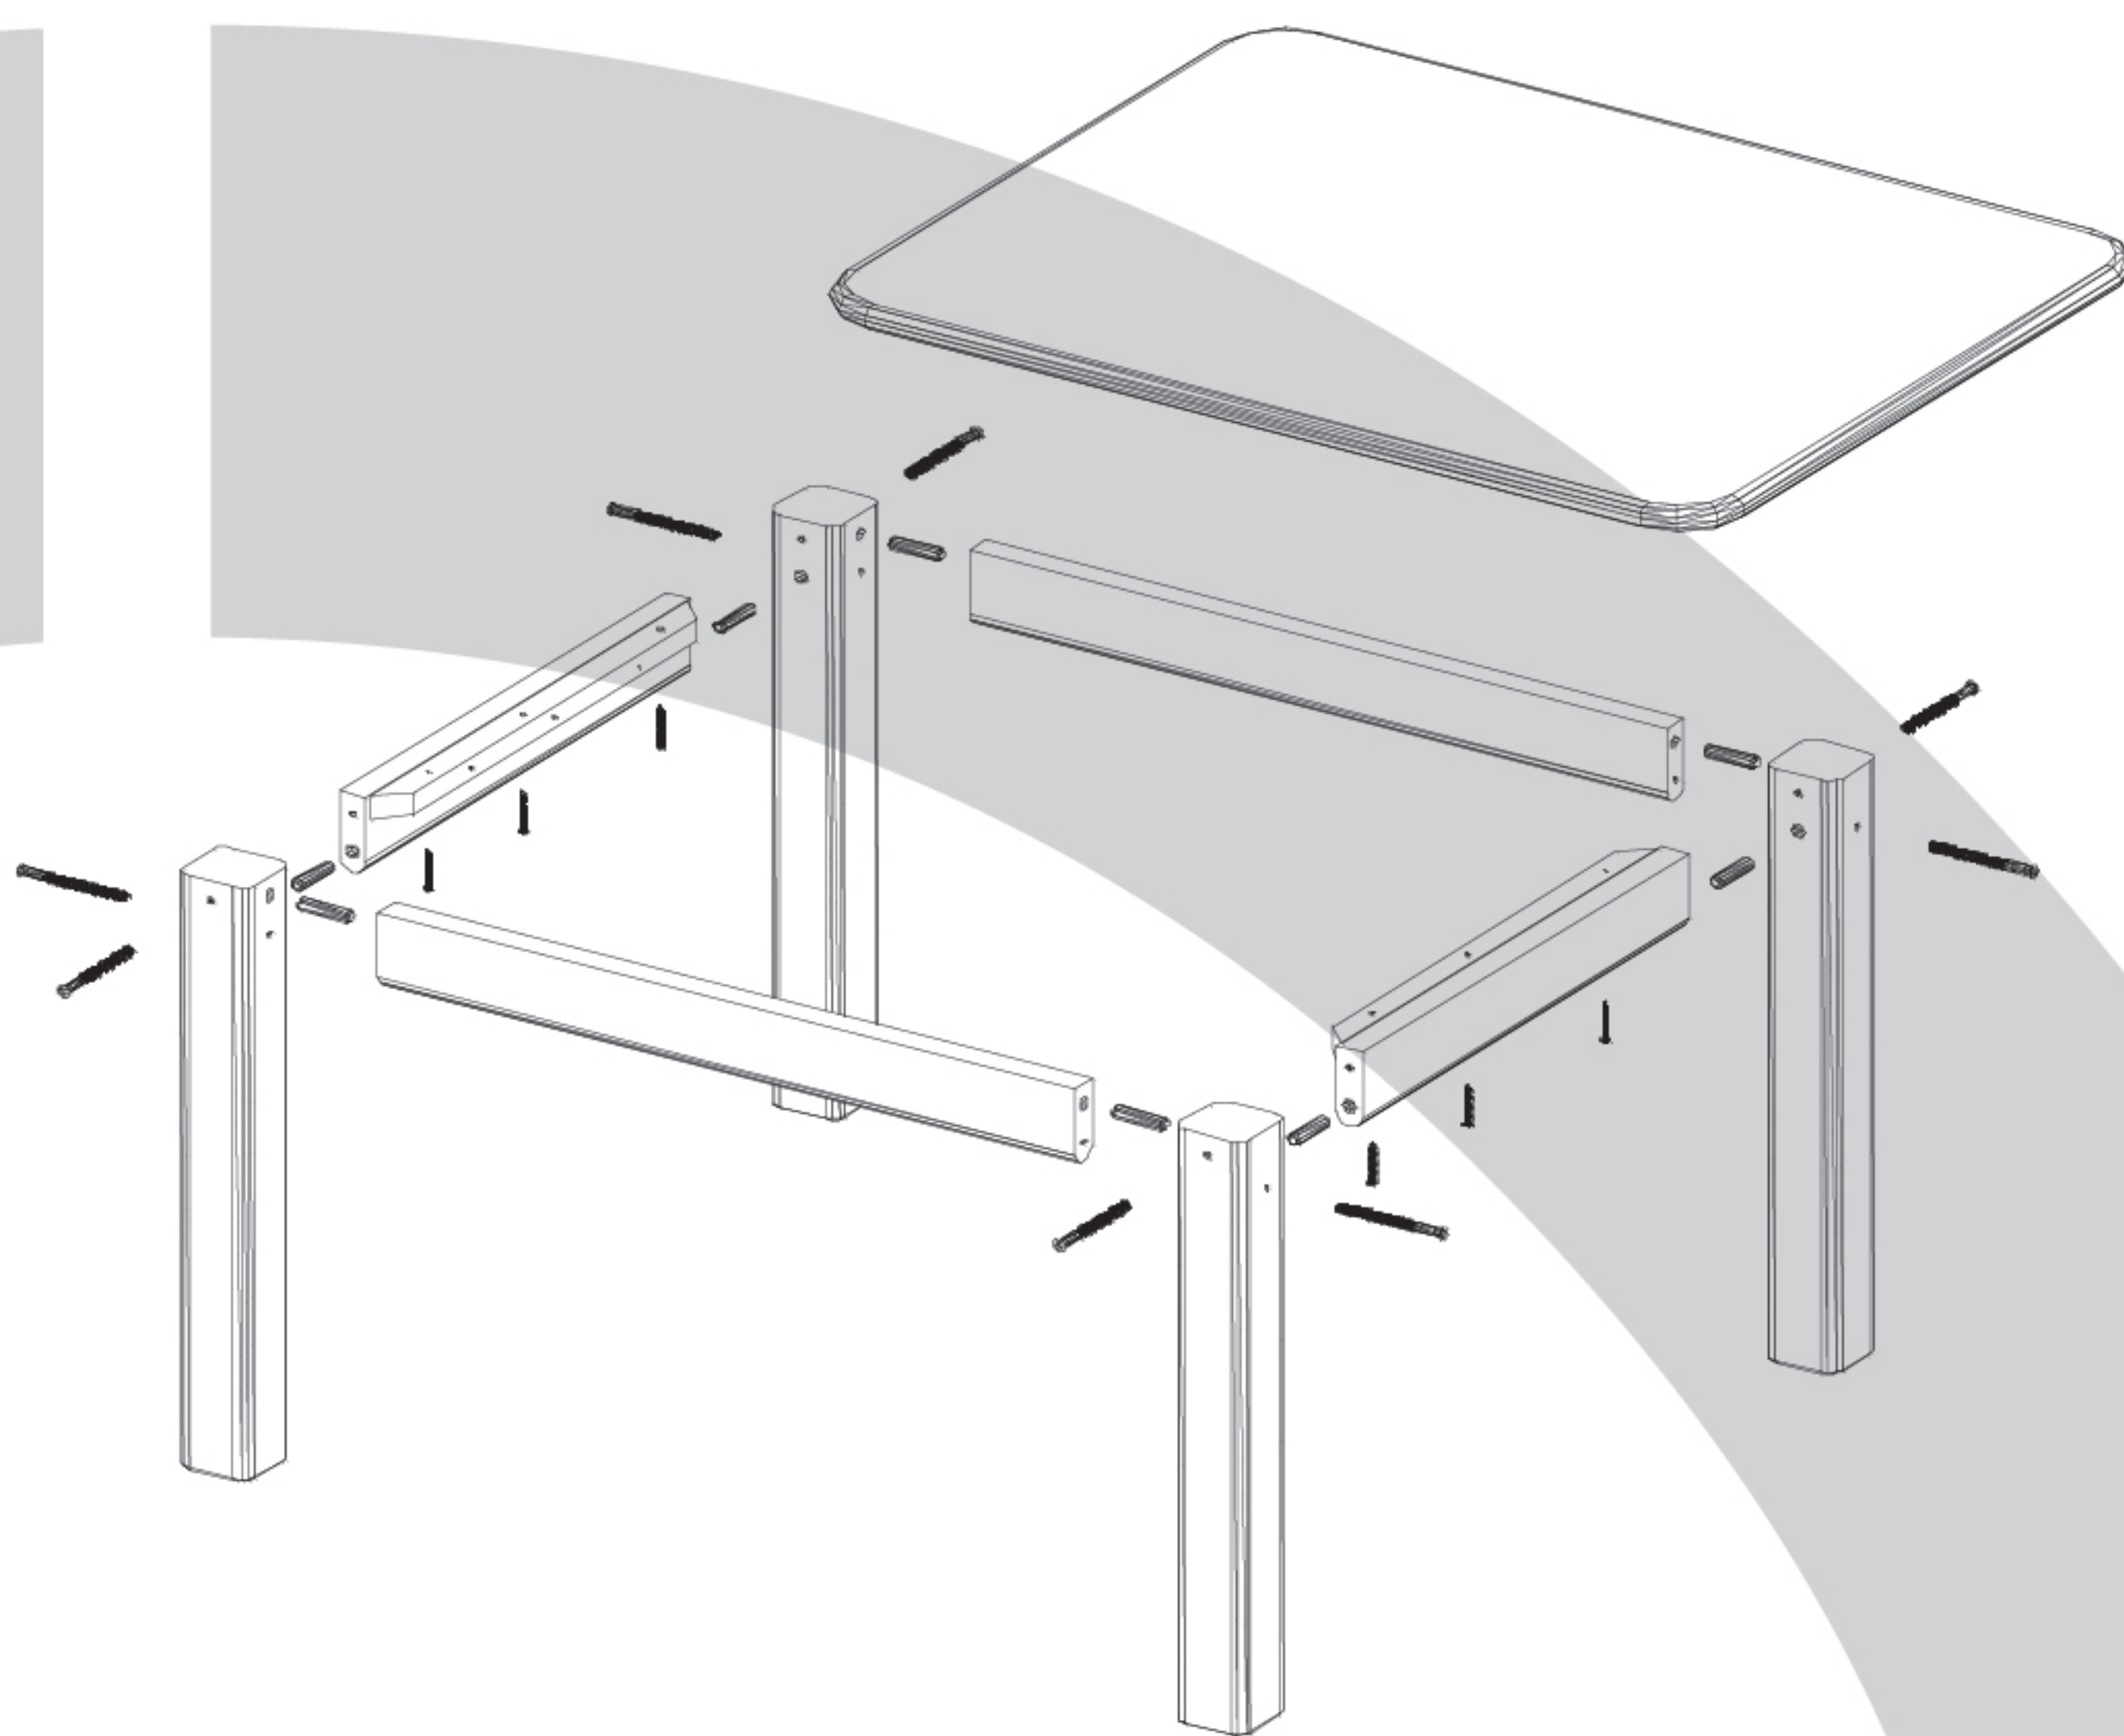

Leo gyerekasztal

15 min.

A csomag tartalma:

(A) Konfirmátor csavar
7 x 85
8 x

(B) Köldökcsap
10 x 40
8 x

(C) Facsavar
3,5 x 35
6 x

(D) Imbuszkulcs
1 x

1.
Asztalláb
500 x 55 x 55
4 x

2.
Rövid kötő
390 x 65 x 20,5
2 x

3.
Hosszú kötő
540 x 65 x 20,5
2 x

4.
Asztallap
700 x 550 x 20,5
1 x

1.

2.

3.

etsberger